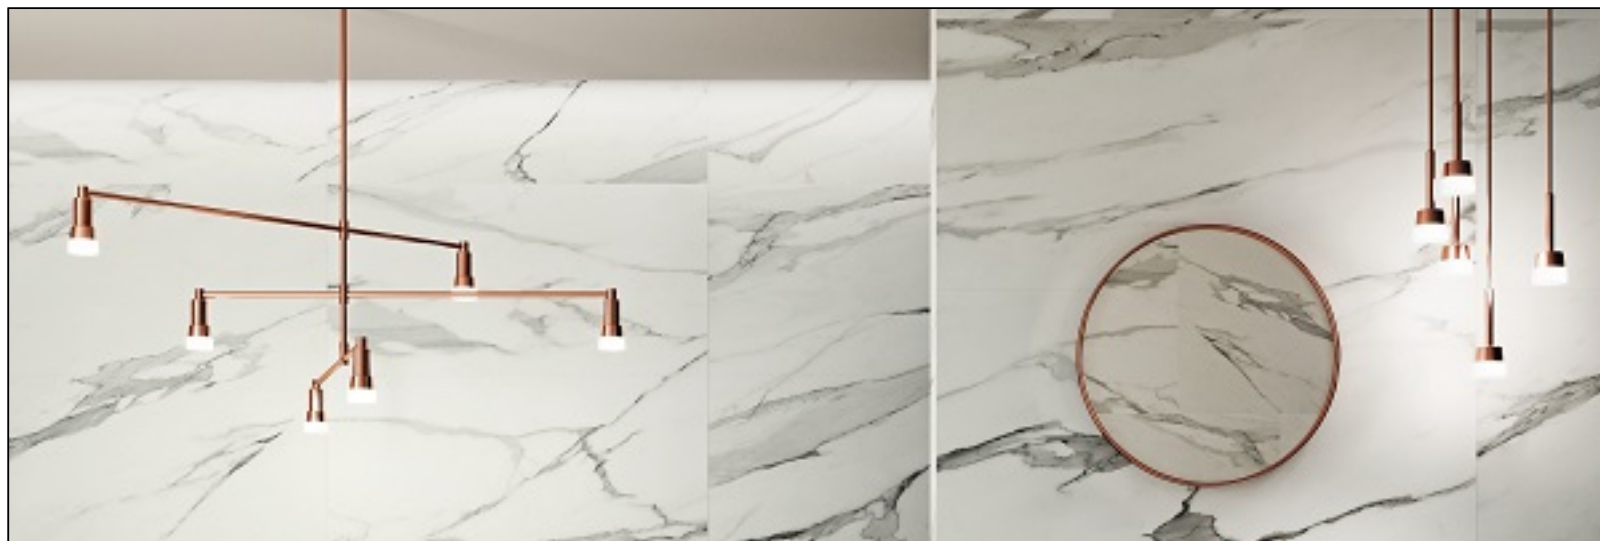

Statuary Venato (Ape Ceramica)

Statuary Venato (Ape Ceramica)

Statuary Venato (Ape Ceramica)

Statuary Venato (Ape Ceramica)

Statuary Venato (Ape Ceramica)

## Боковина ступени левая Ape Ceramica Statuary Venato Izq. Grigio 3.2x33

Код товара:	189212
Бренд:	Ape Ceramica