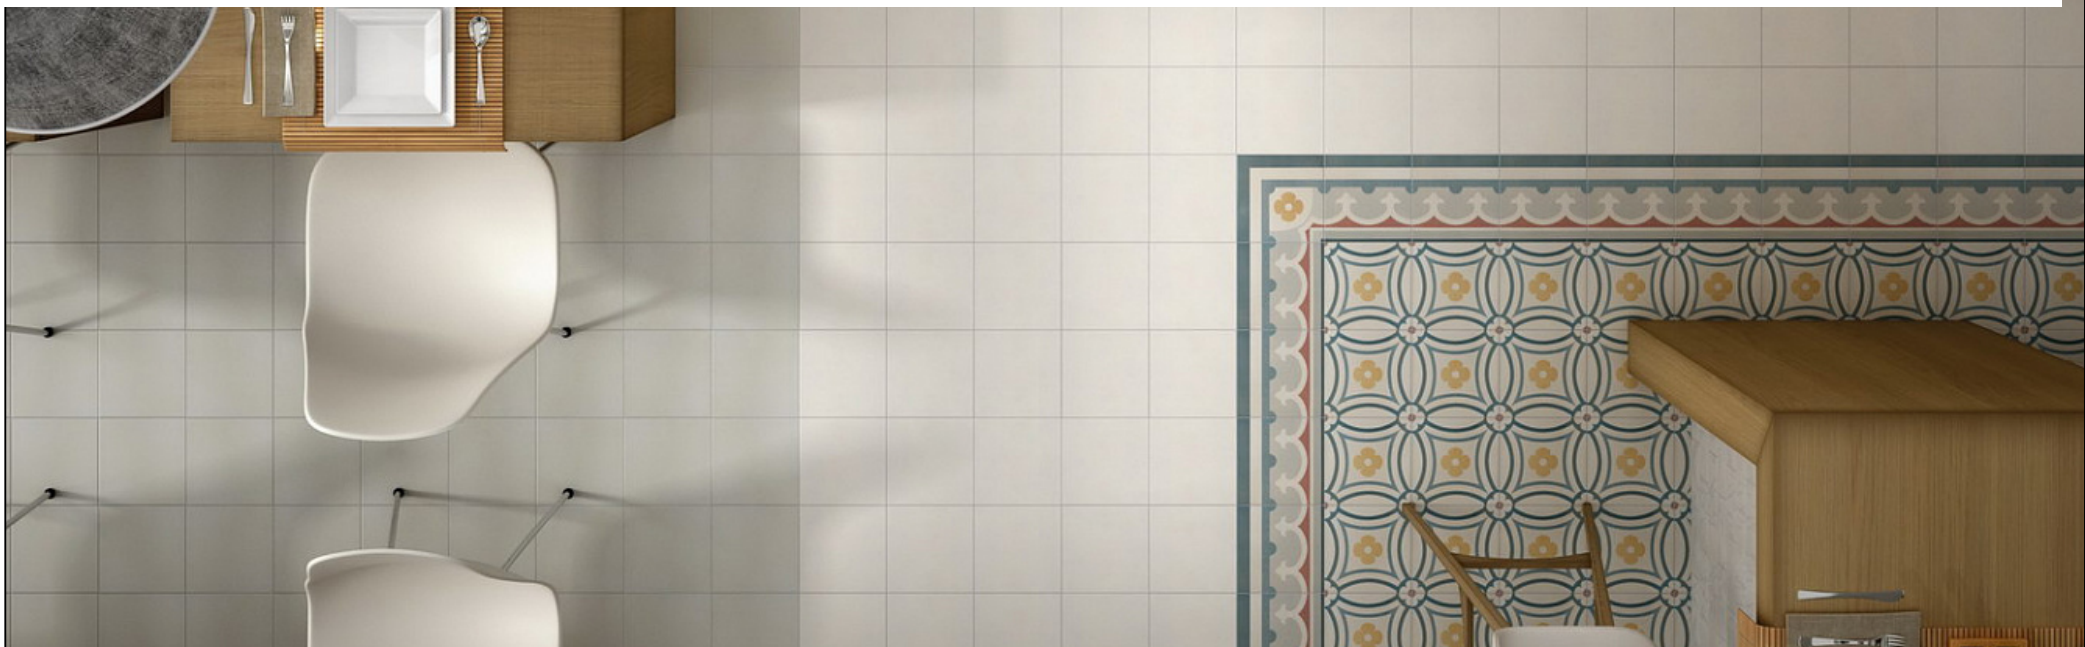

Caprice (Equipe)

Caprice (Equipe)

Caprice (Equipe)

Caprice (Equipe)

Caprice (Equipe)

Caprice (Equipe)

Керамогранит 20868 Caprice White 20x20 Equipe

Код товара:	18926
Бренд:	Equipe