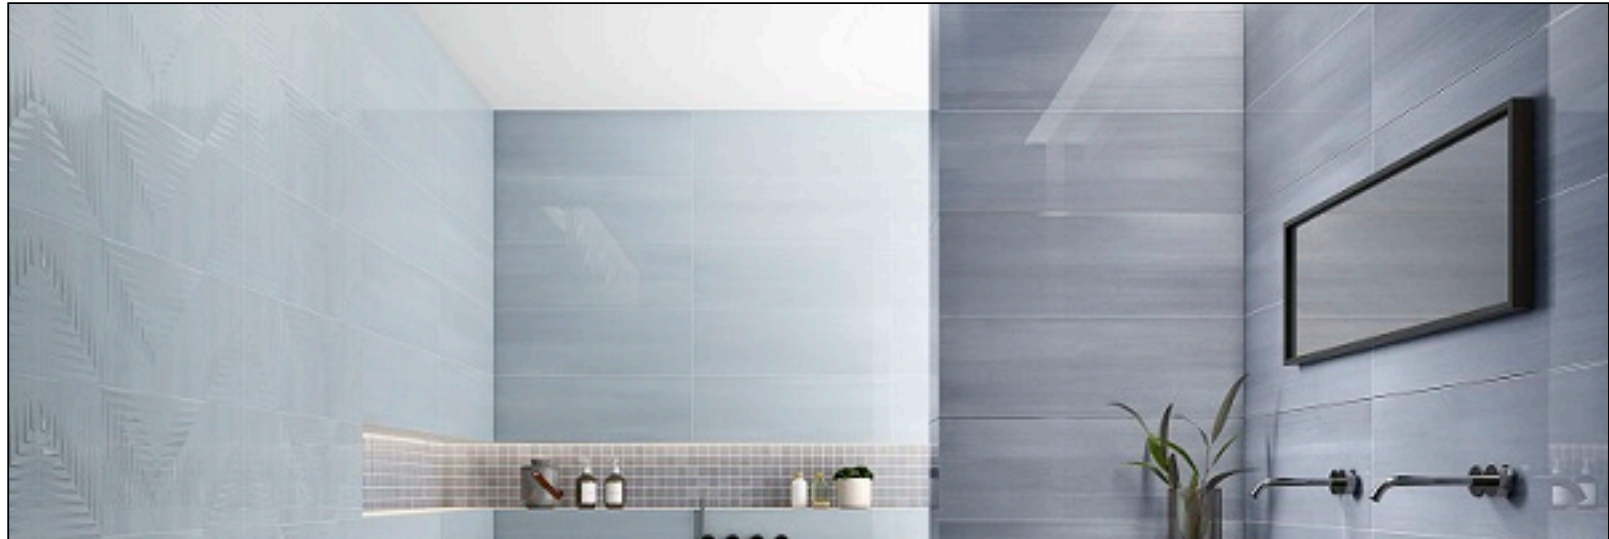

Capitol (Keraben)

Capitol (Keraben)

Capitol (Keraben)

Capitol (Keraben)

Capitol (Keraben)

Capitol (Keraben)

Декор Keraben Capitol MT Aqua 30x90

| | |
|-------------|---------|
| Код товара: | 190735 |
| Бренд: | Keraben |