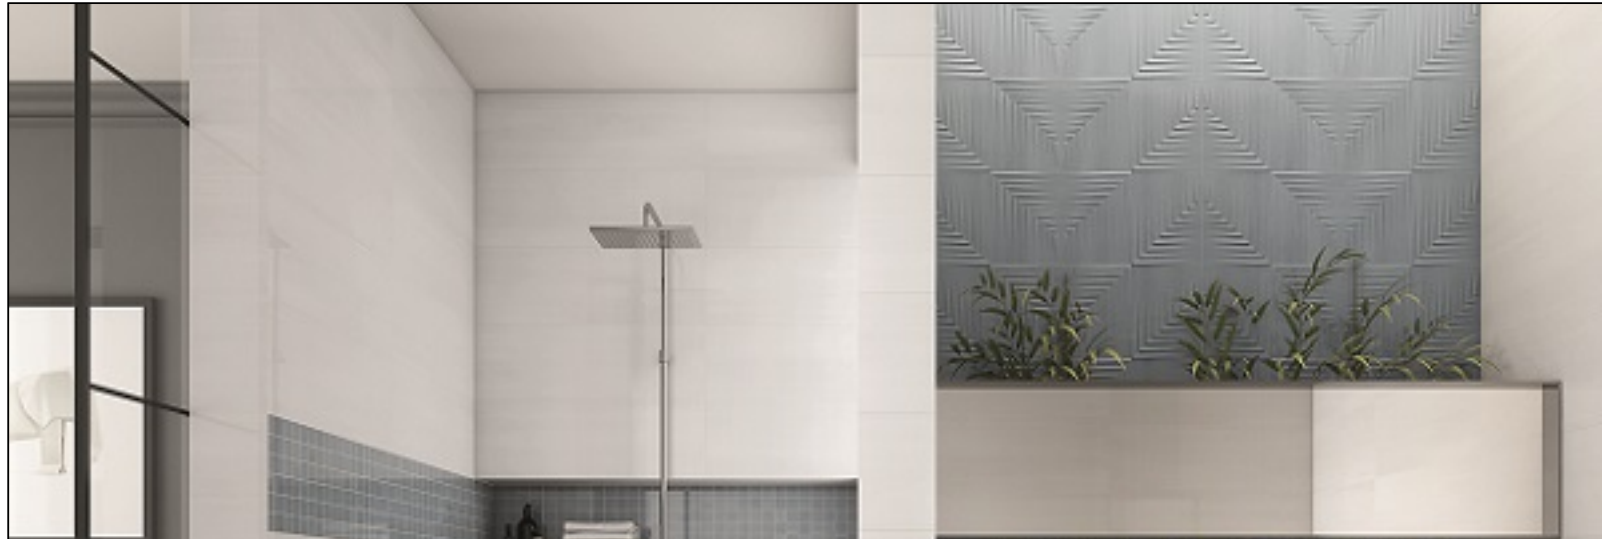

Capitol (Keraben)

Capitol (Keraben)

Capitol (Keraben)

Capitol (Keraben)

Capitol (Keraben)

Capitol (Keraben)

Декор Keraben Capitol MT Aqua 30x90

| | |
|-------------|---------|
| Код товара: | 190735 |
| Бренд: | Keraben |