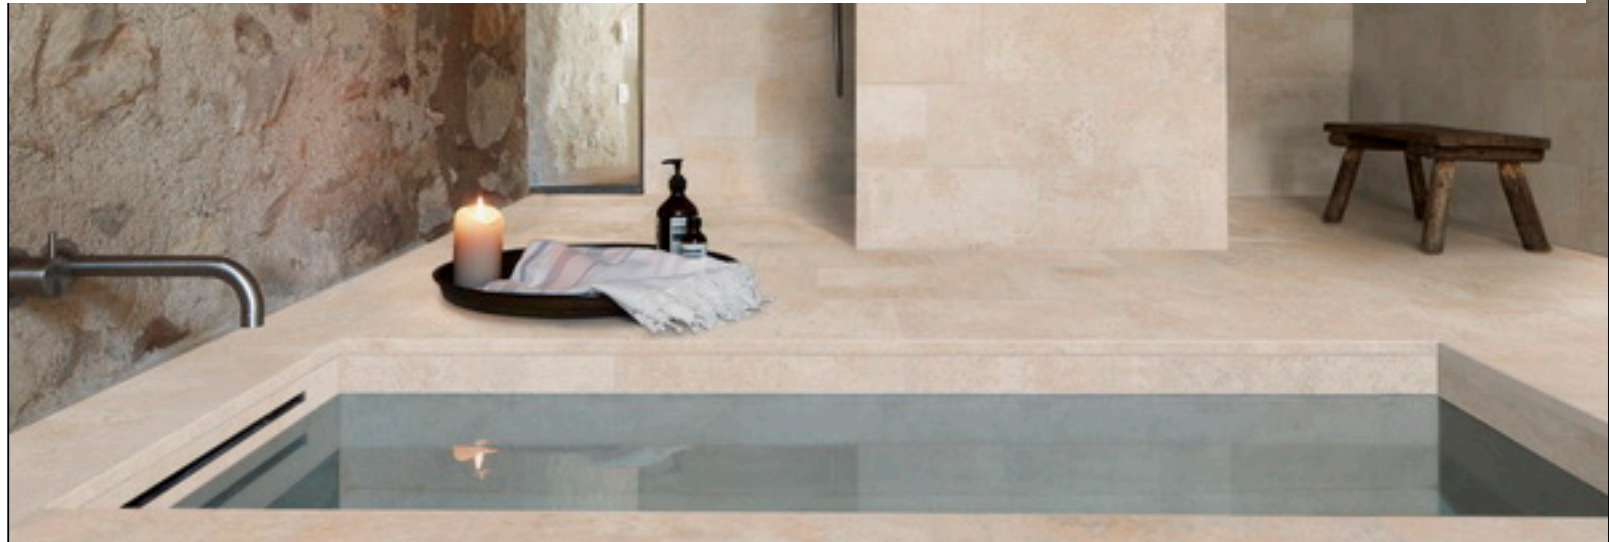

## Ступень угловая Rosa Gres Vintage Outfloor Peldano Esq. Brick 32.3x32.3

Код товара: 191400

Бренд: Rosa Gres

## Ступень фронтальная Rosa Gres Vintage Outfloor Peldano Brick 31x32.3

Код товара: 191401

Бренд: Rosa Gres