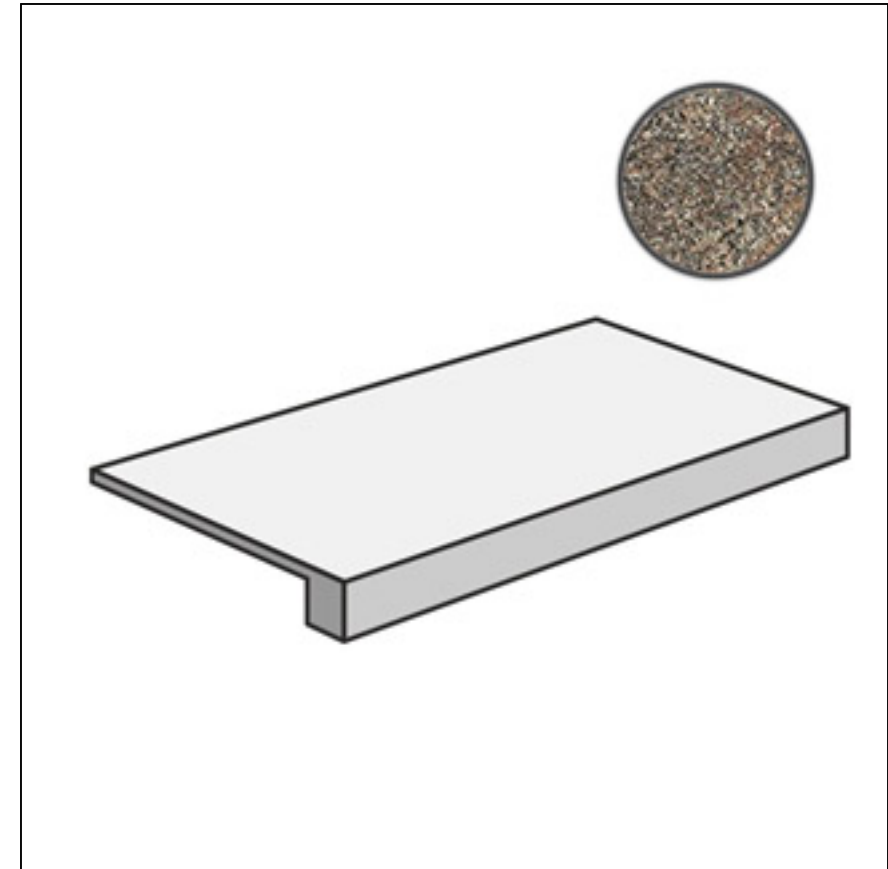

Ступень Atlas Concorde Italy Dolmen Pro Mix Scalino 75 37.5x75 A0VO

Код товара:	218600
Бренд:	Atlas Concorde Italy