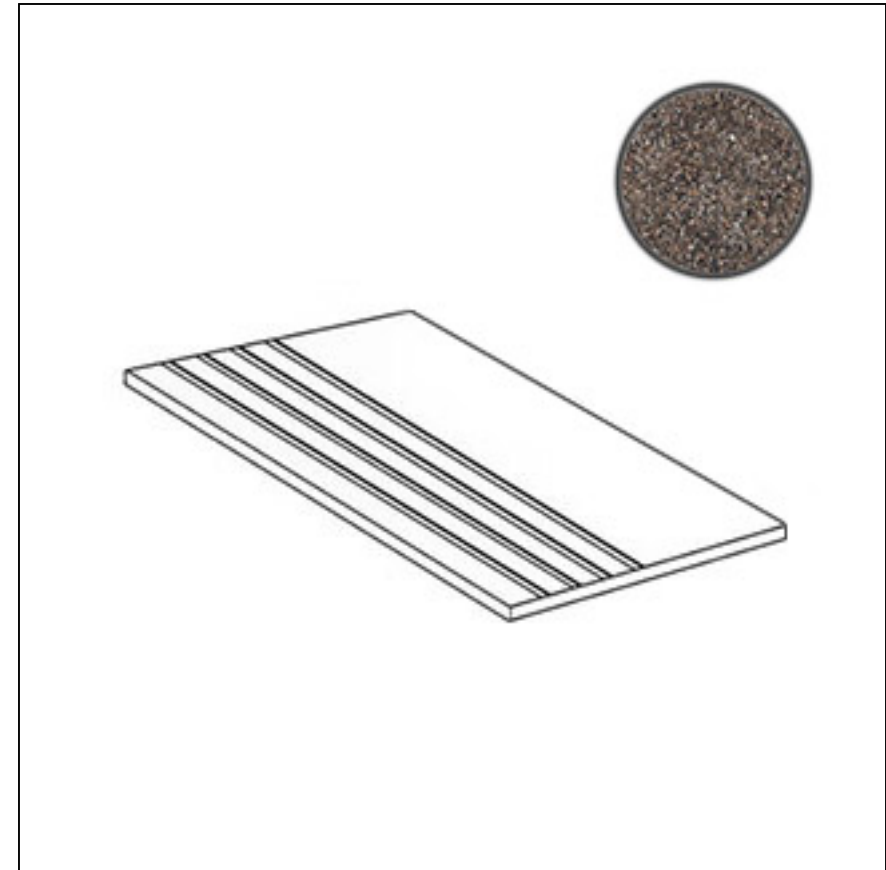

Ступень Atlas Concorde Italy Dolmen Pro Rosso Gradino 37.5x75 A0VG

Код товара:	218592
Бренд:	Atlas Concorde Italy