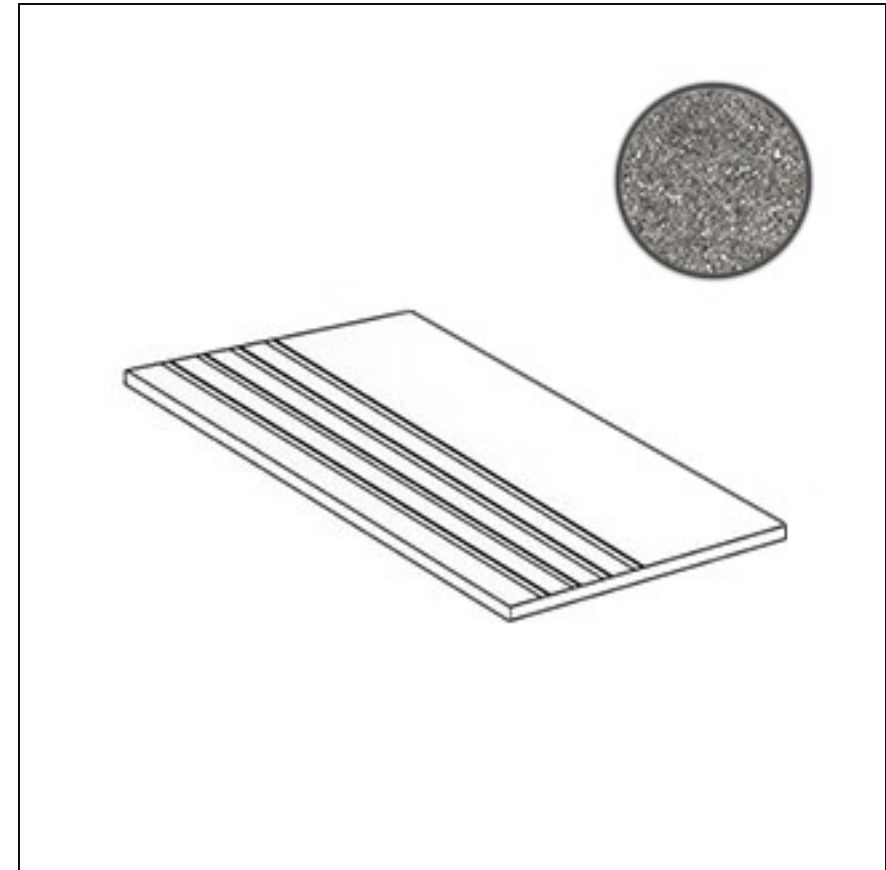

Ступень Atlas Concorde Italy Dolmen Pro Grigio Gradino 37.5x75 A0VF

Код товара:	218591
Бренд:	Atlas Concorde Italy