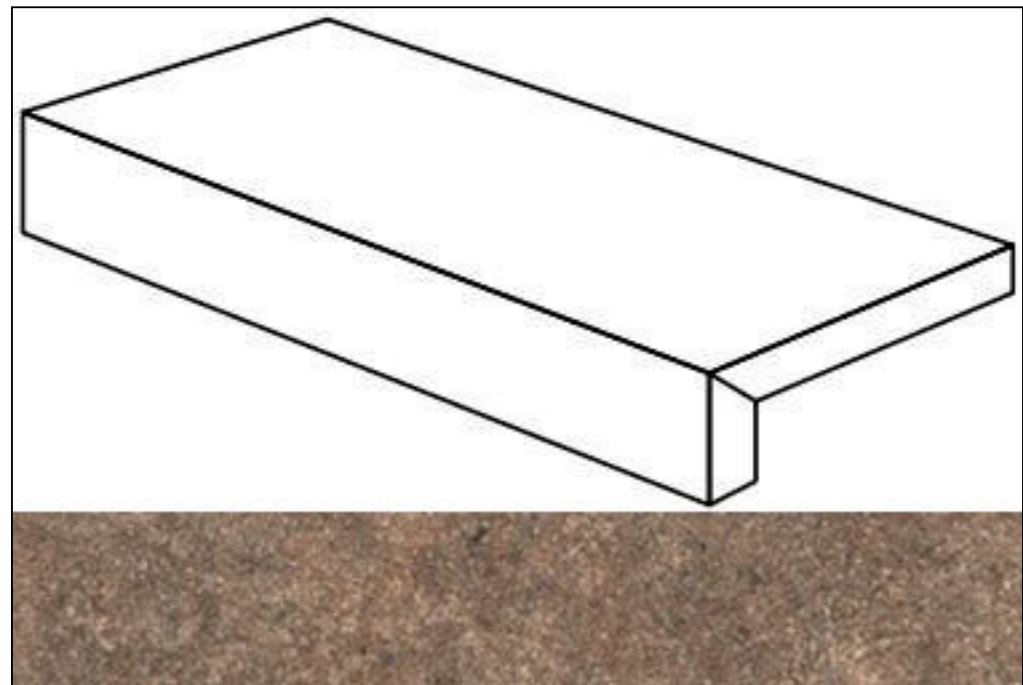

Ступень Atlas Concorde Italy Dolmen Pro Mix Elemento L Grip 15x75 A0VW

Код товара:	218608
Бренд:	Atlas Concorde Italy