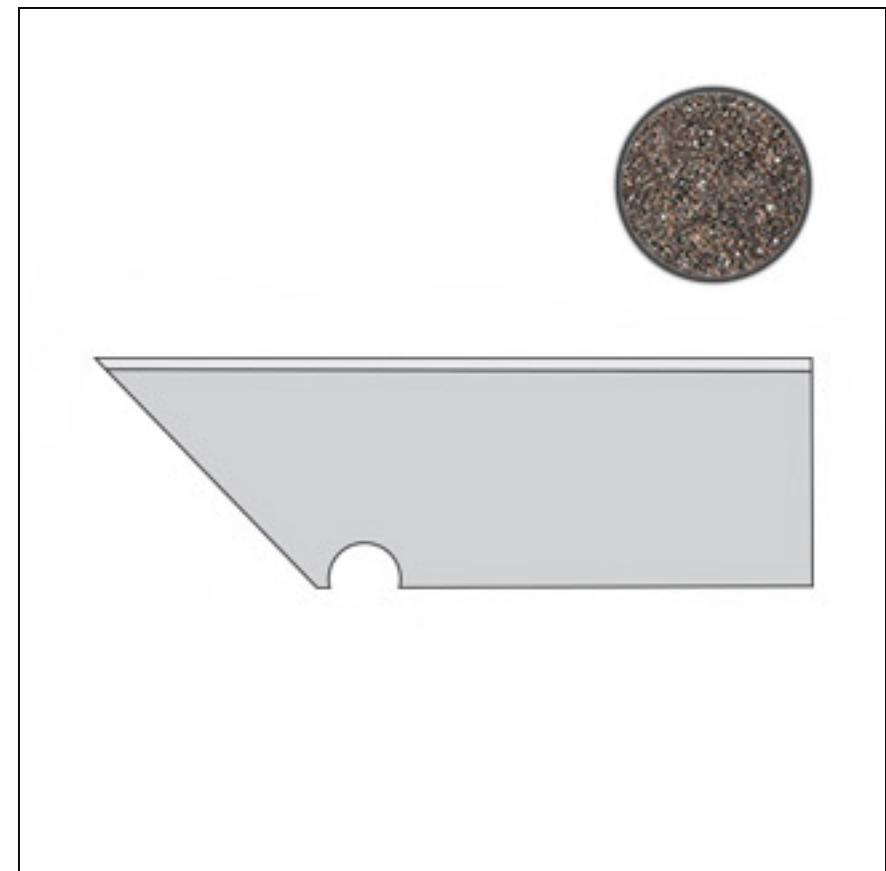

Плинтус Atlas Concorde Italy Dolmen Pro Rosso Battiscopa Sag. Sx. 7.2x30 A0VC

Код товара:	218584
Бренд:	Atlas Concorde Italy