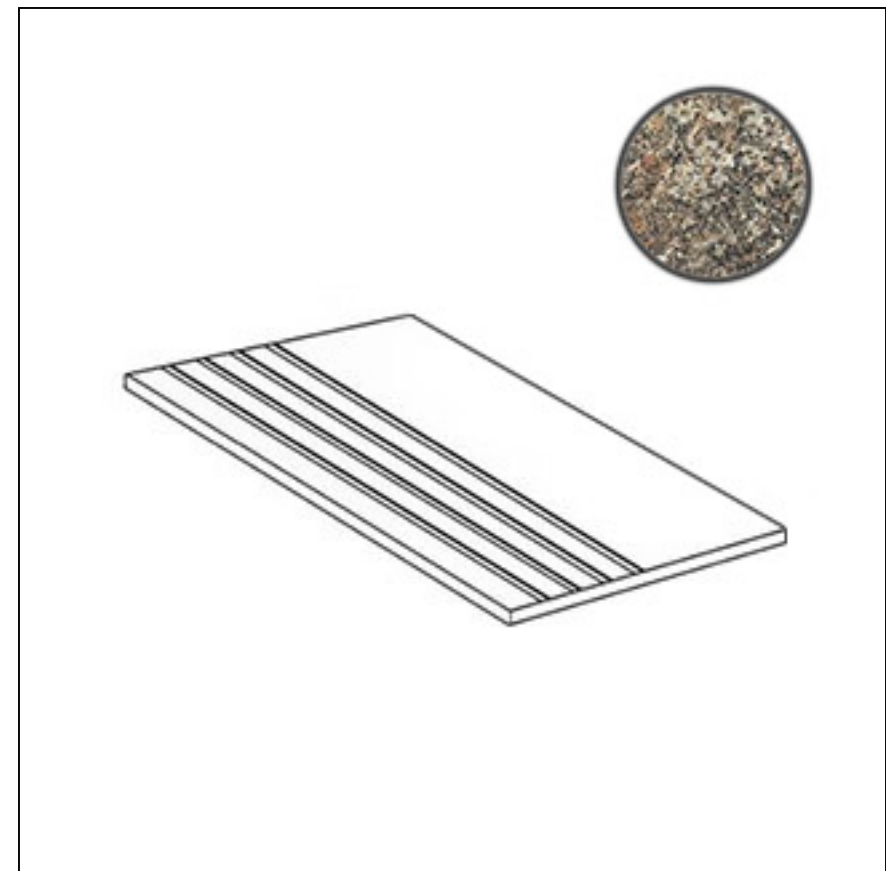

Ступень Atlas Concorde Italy Dolmen Pro Mix Gradino 37.5x75 A0VH

Код товара:	218593
Бренд:	Atlas Concorde Italy