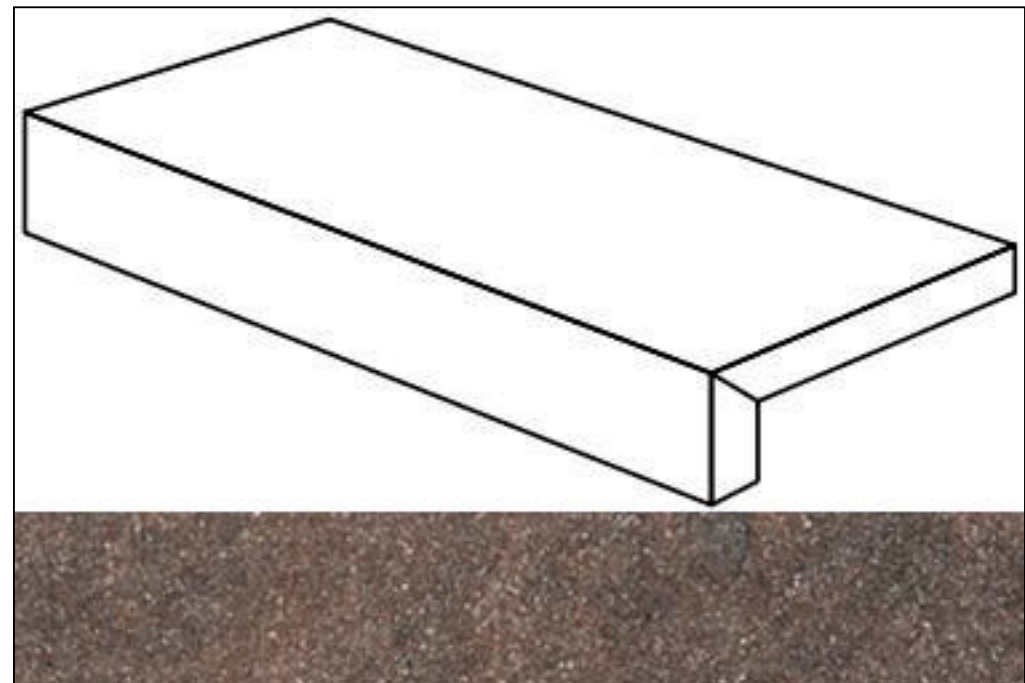

Ступень Atlas Concorde Italy Dolmen Pro Rosso Elemento L Grip 15x75 A0VV

Код товара:	218607
Бренд:	Atlas Concorde Italy