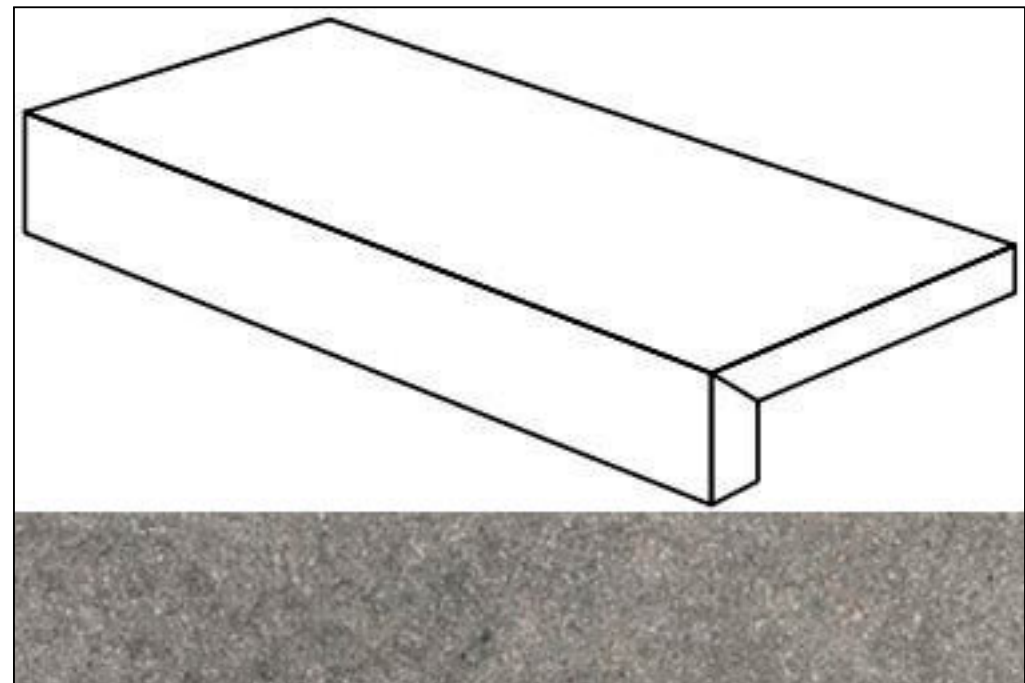

Ступень Atlas Concorde Italy Dolmen Pro Grigio Elemento L Grip 15x75 A0VU

Код товара:	218606
Бренд:	Atlas Concorde Italy