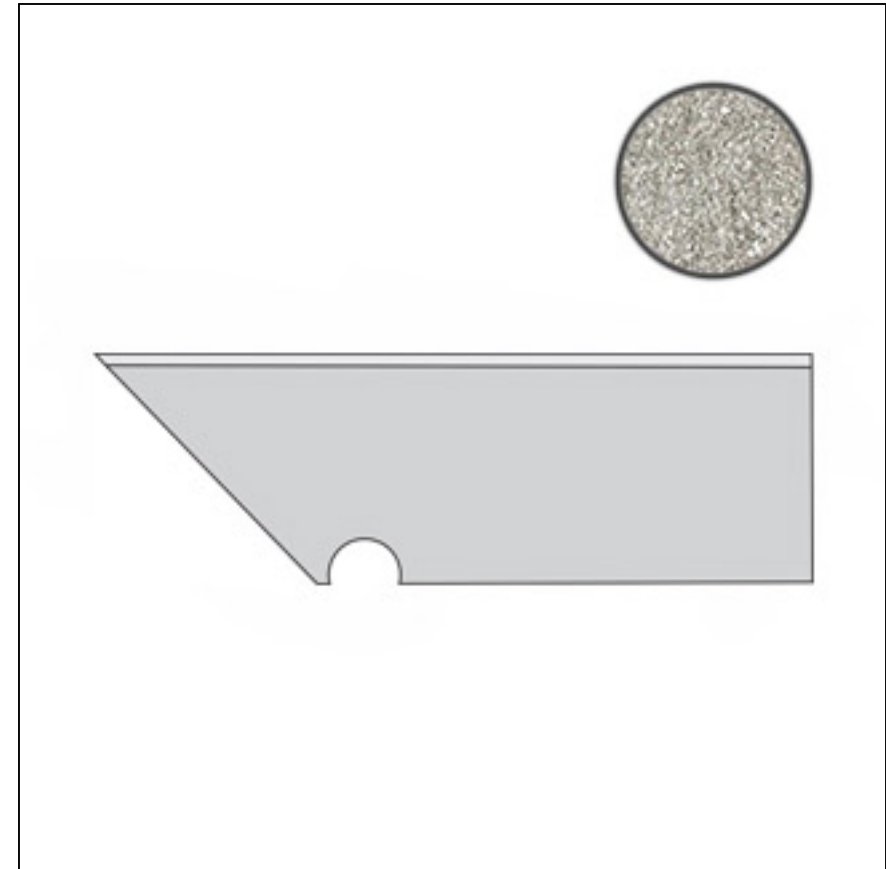

Плинтус Atlas Concorde Italy Dolmen Pro Cenere Battiscopa Sag. Sx. 7.2x30 A0U9

Код товара:	218582
Бренд:	Atlas Concorde Italy