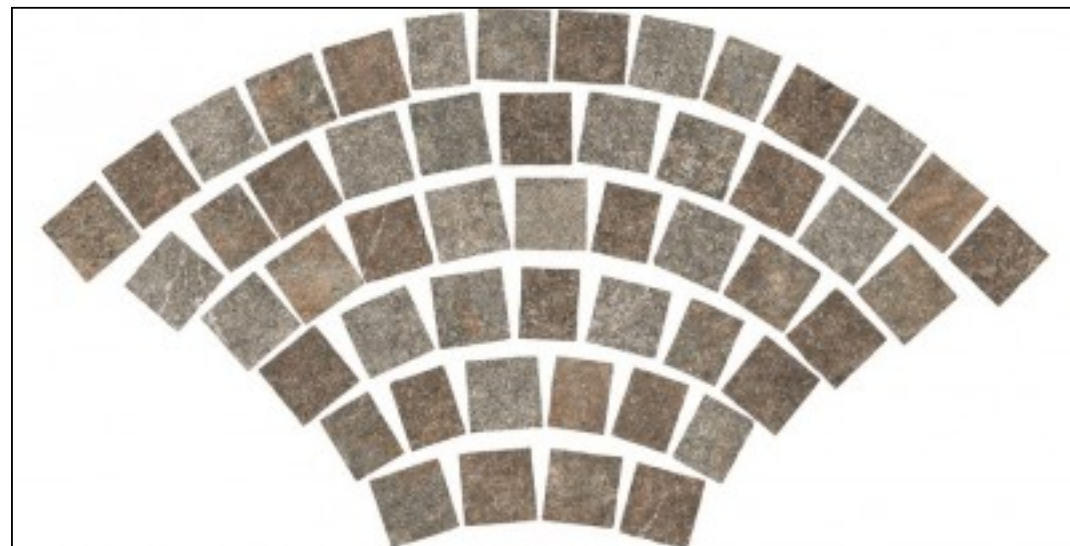

Мозаика Atlas Concorde Italy Dolmen Pro Mix Coda di Pavone Grip 53.2x102.8 A02V

Код товара: 218576

Бренд: Atlas Concorde Italy