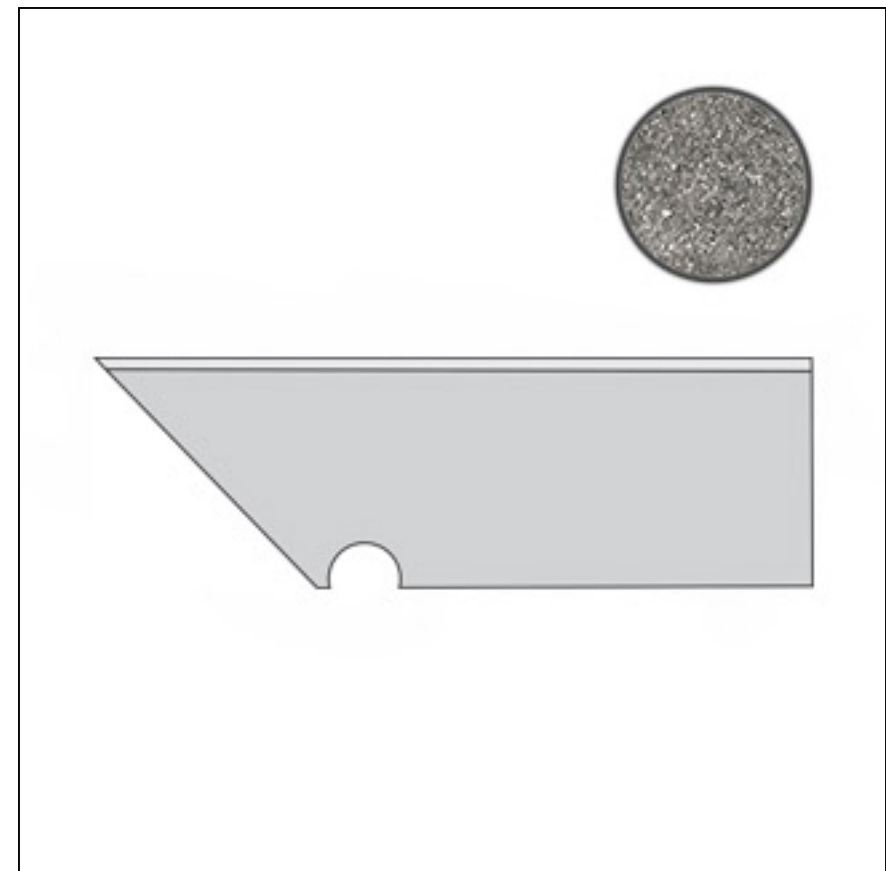

Плинтус Atlas Concorde Italy Dolmen Pro Grigio Battiscopa Sag. Sx. 7.2x30 A0VB

Код товара:	218583
Бренд:	Atlas Concorde Italy