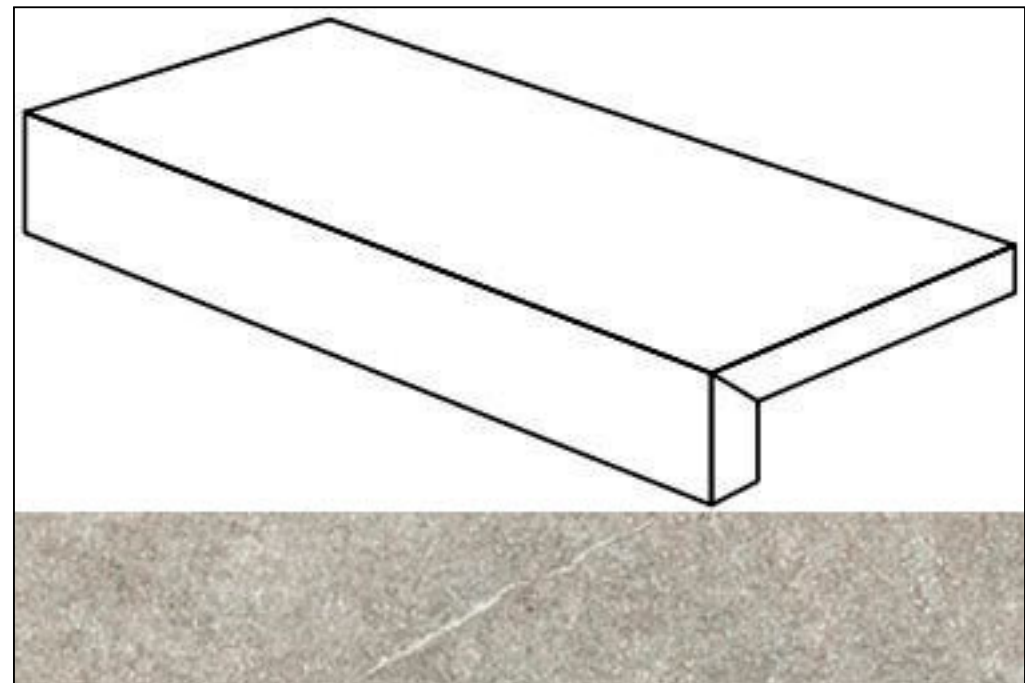

Ступень Atlas Concorde Italy Dolmen Pro Cenere Elemento L Grip 15x75 A0VT

Код товара:	218605
Бренд:	Atlas Concorde Italy