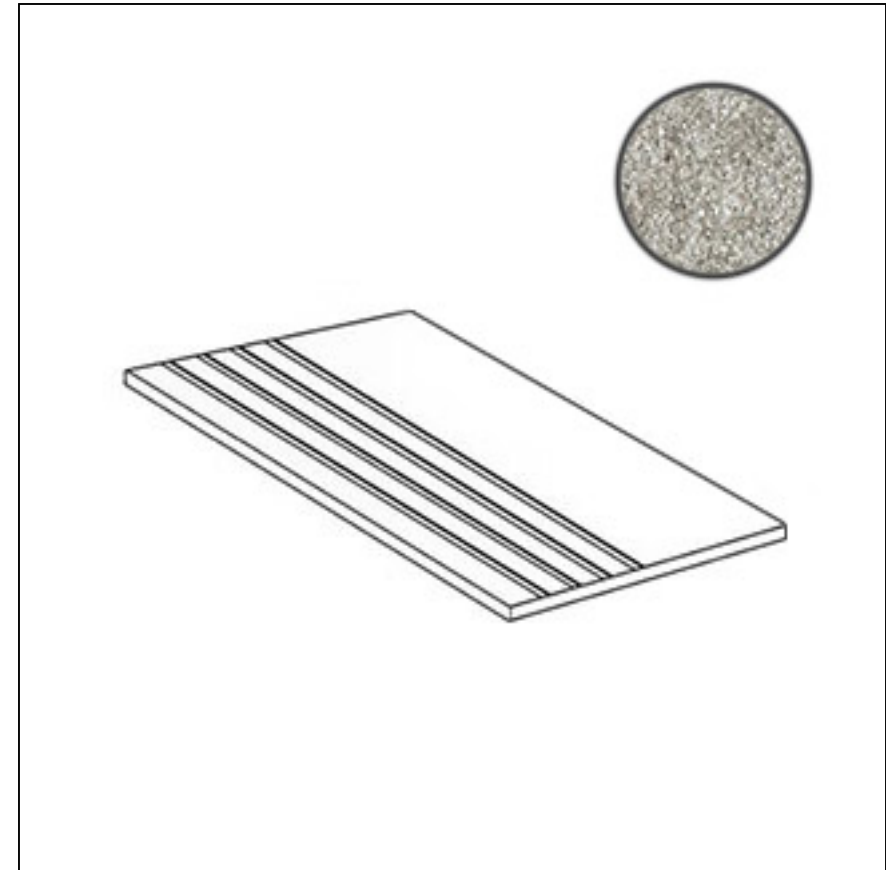

Ступень Atlas Concorde Italy Dolmen Pro Cenere Gradino 37.5x75 A0VE

Код товара:	218590
Бренд:	Atlas Concorde Italy