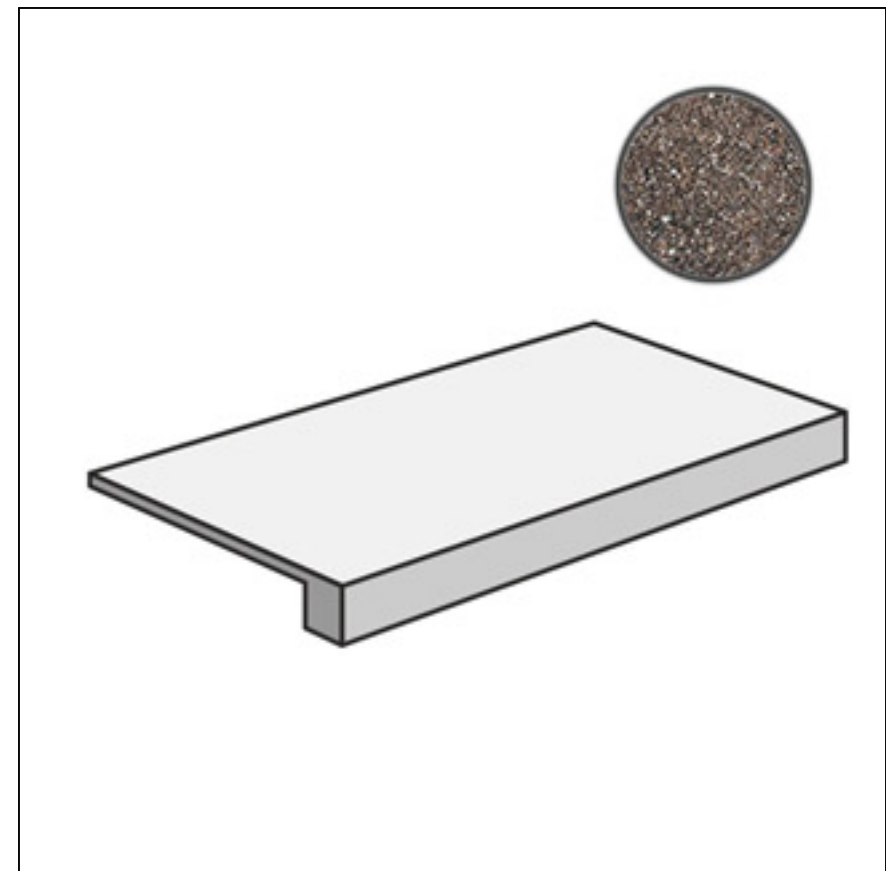

Ступень Atlas Concorde Italy Dolmen Pro Rosso Scalino 75 37.5x75 A0VN

Код товара:	218599
Бренд:	Atlas Concorde Italy