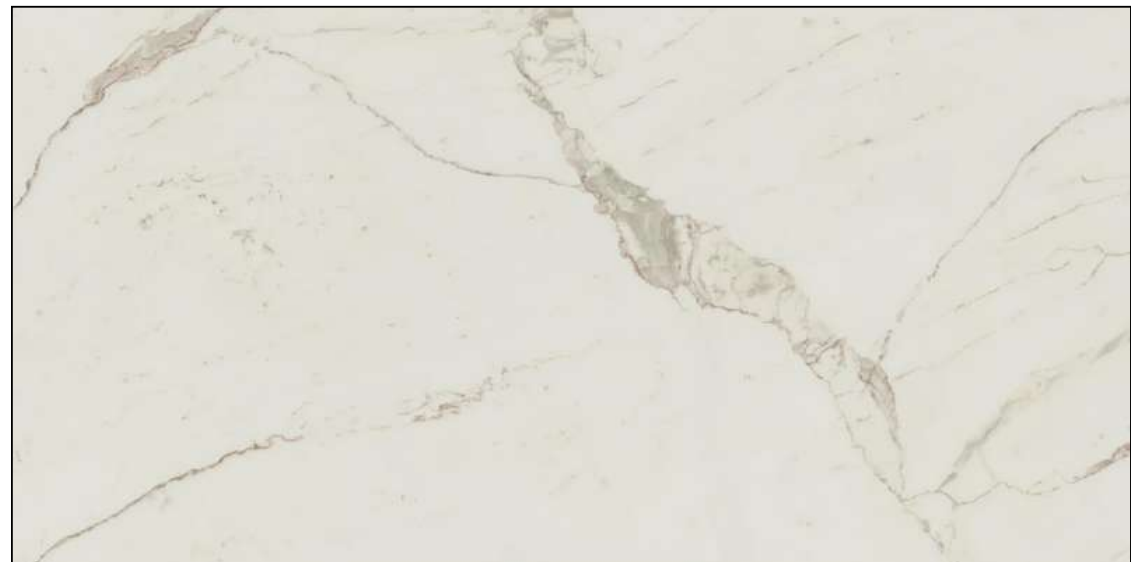

Керамогранит Atlas Concorde Russia Empire Calacatta Diamond Rett 160x80

610010002168

Код товара:	193652
Бренд:	Atlas Concorde Russia