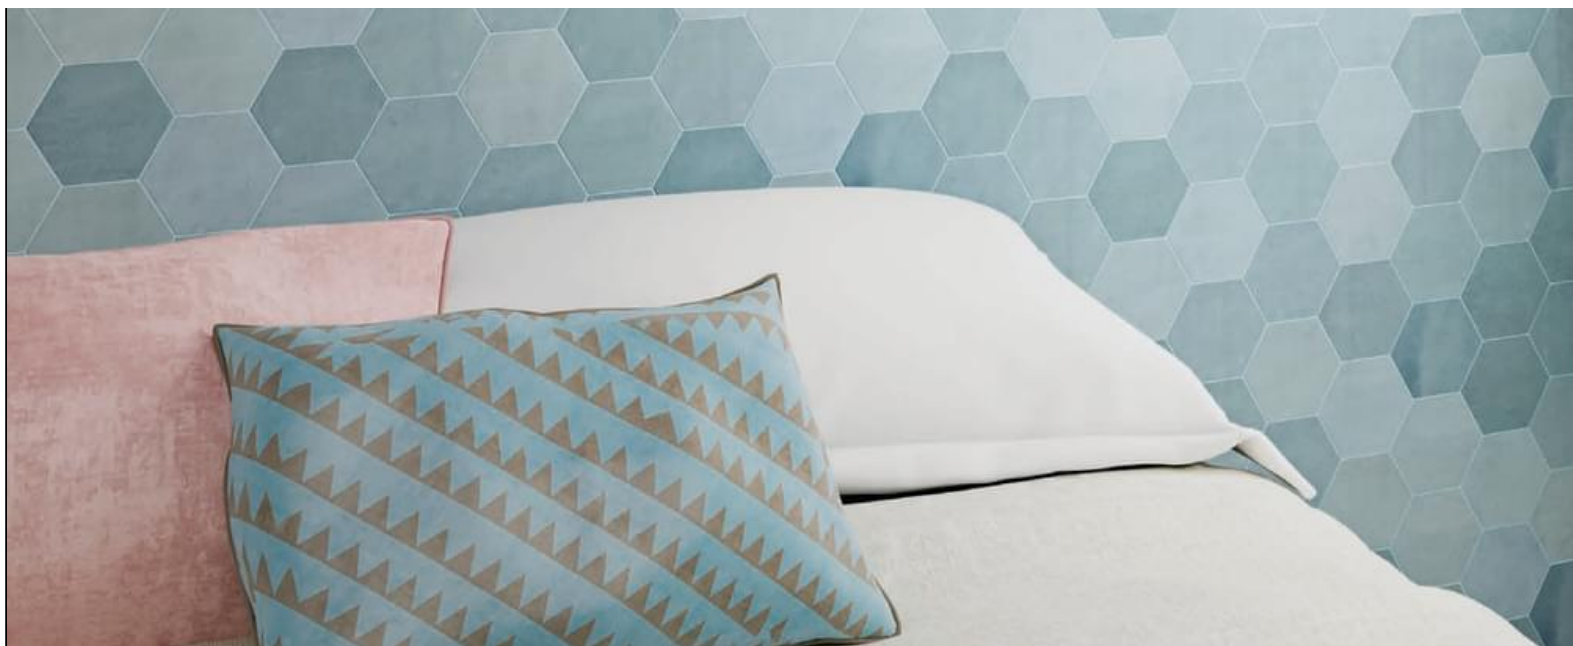

Zellige Hexa (WOW)

Zellige Hexa (WOW)

Zellige Hexa (WOW)

Zellige Hexa (WOW)

Zellige Hexa (WOW)

Zellige Hexa (WOW)

Плитка WOW Zellige Неха Aqua 10.8x12.4 настенная 122081

Код товара: 193978