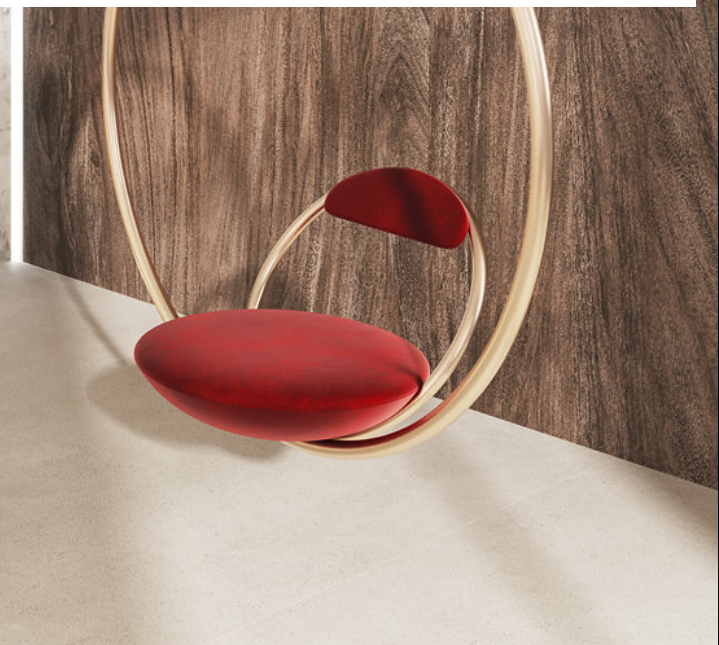

Ноче (Kerama Marazzi)

Ноче (Kerama Marazzi)

Ноче (Kerama Marazzi)

Ноче (Kerama Marazzi)

Ноче (Kerama Marazzi)

[Керамогранит Kerama Marazzi Ноче коричневый лапатированный SL 6 мм 119.5x320 SG072302R6](#)

Код товара:	198356
Бренд:	Kerama Marazzi

Керамогранит Kerama Marazzi Ноче бежевый темный обрезной SL 6 мм 119.5x320
SG072400R6

Код товара:	198357
Бренд:	Kerama Marazzi

Керамогранит Kerama Marazzi Ноче бежевый SL 119.5x320 SG071300R6

Код товара:	198358
Бренд:	Kerama Marazzi

Керамогранит Kerama Marazzi Ноче бежевый SL 11 мм 119.5x320 SG071300R

Код товара:	198359
Бренд:	Kerama Marazzi

[Керамогранит Kerama Marazzi Ноче коричневый темный SL 6 мм 119.5x320 SG071400R6](#)

Код товара:	198360
Бренд:	Kerama Marazzi