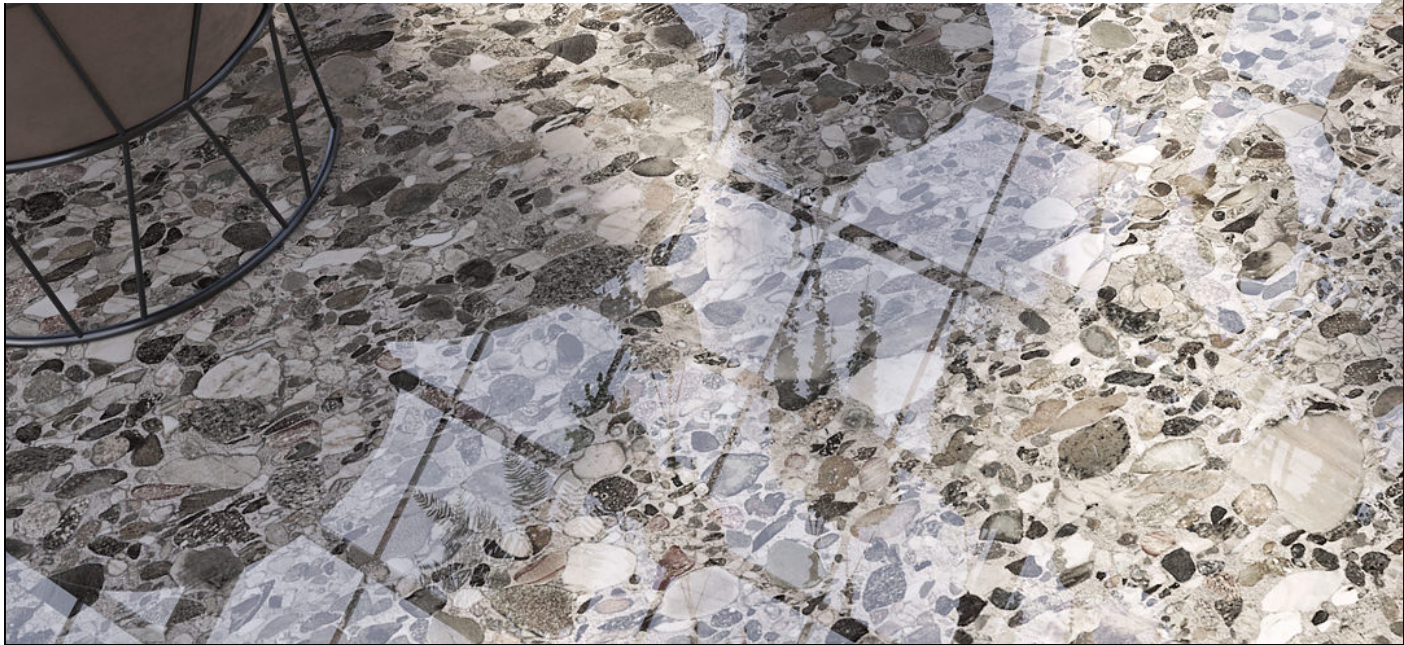

Мариначе (Kerama Marazzi)

Мариначе (Kerama Marazzi)

Мариначе (Kerama Marazzi)

Мариначе (Керама Марazzi)

Мариначе (Kerama Marazzi)

Керамогранит Kerama Marazzi Мариначе чёрный SL 6 мм 119.5x320 SG071700R6

Код товара:	198366
Бренд:	Kerama Marazzi