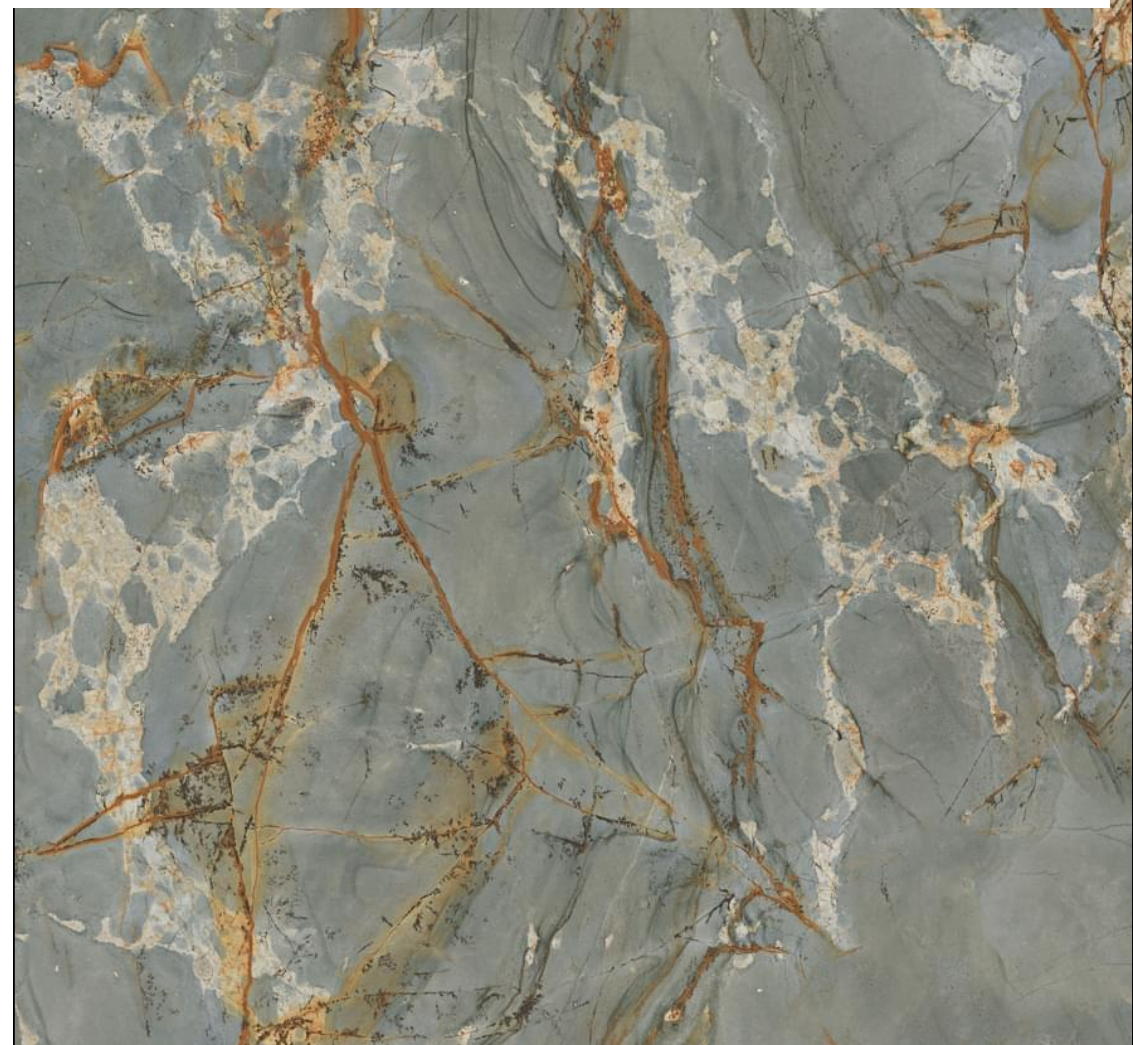

Керамогранит АВК Ceramiche Sensi Signoria Roma Imperiale Lux R 120x120

PF60009115

Код товара:	198473
Бренд:	ABK Ceramiche