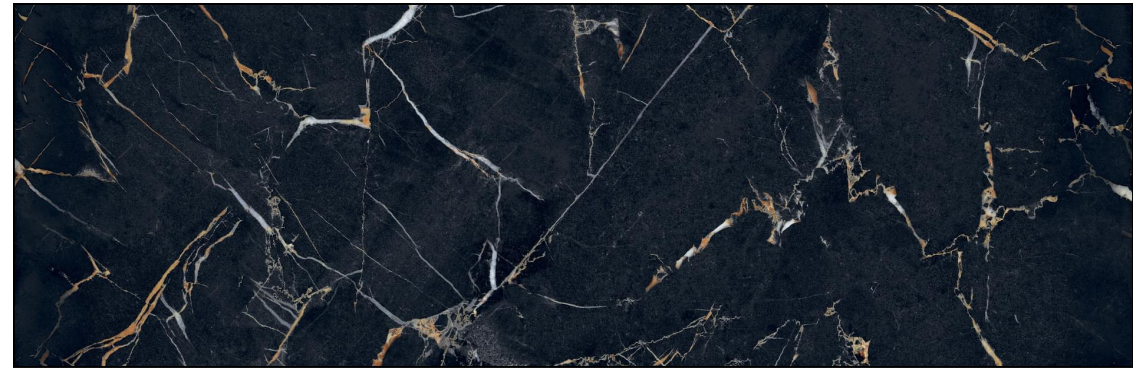

Керамогранит ABK Ceramiche Sensi Signoria Port Gold Lux R 120x280 PF60008841

Код товара:	198457
Бренд:	ABK Ceramiche