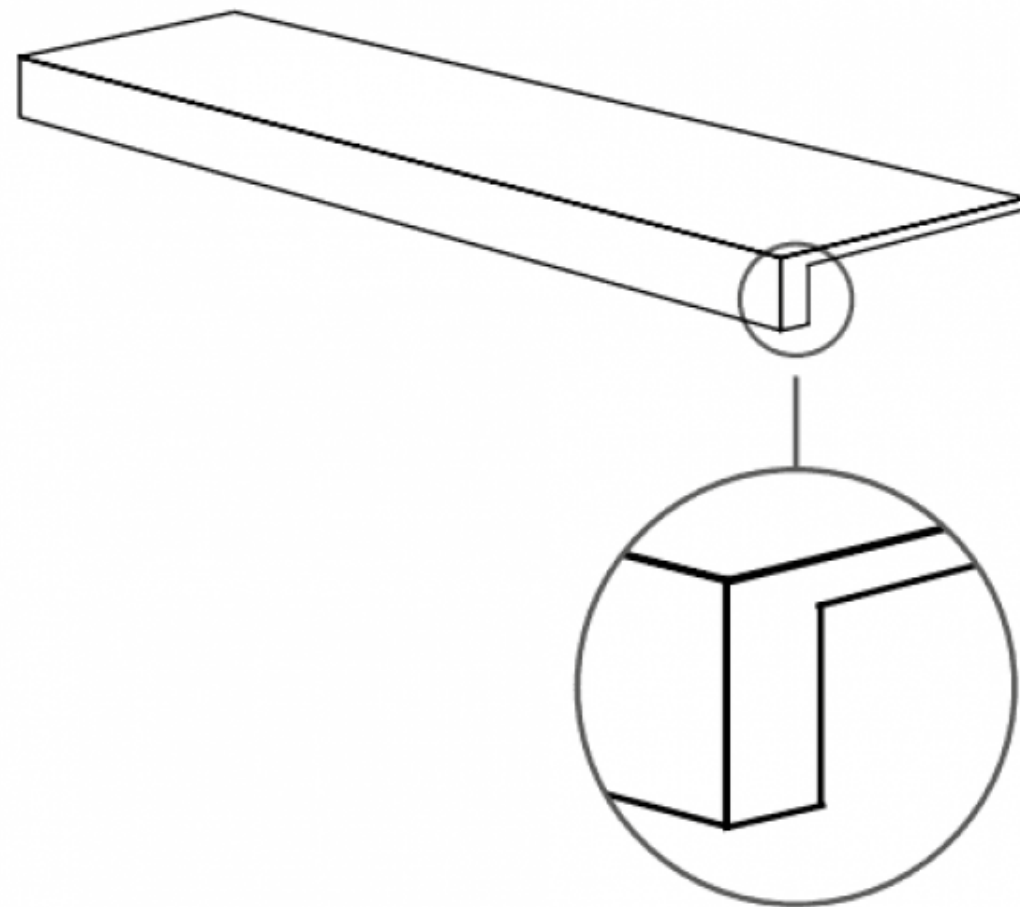

Ступень ABK Ceramiche Sensi Signoria Gradino Top Vena Oro Lux 32x120 PF60009130

Код товара:	198488
Бренд:	ABK Ceramiche