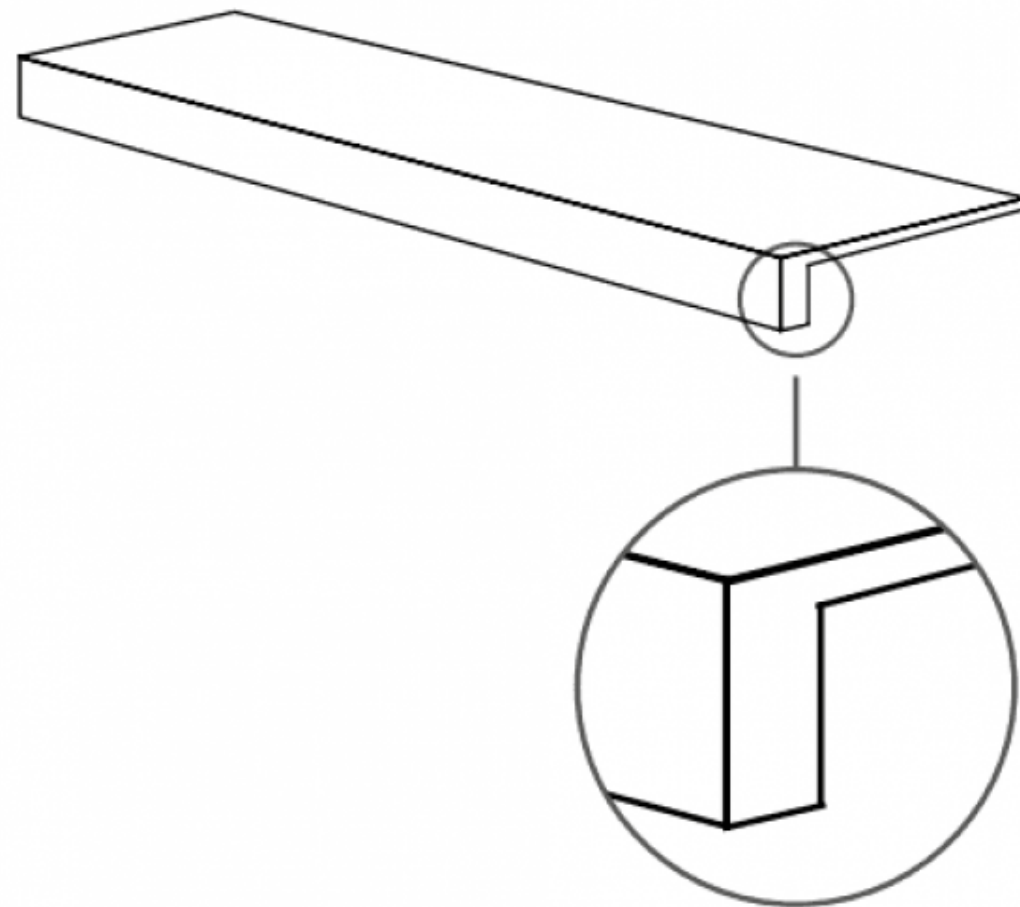

Ступень ABK Ceramiche Sensi Signoria Gradino Top Lilac Grey Nat R 32x120
PF60009175

Код товара:	198585
Бренд:	ABK Ceramiche