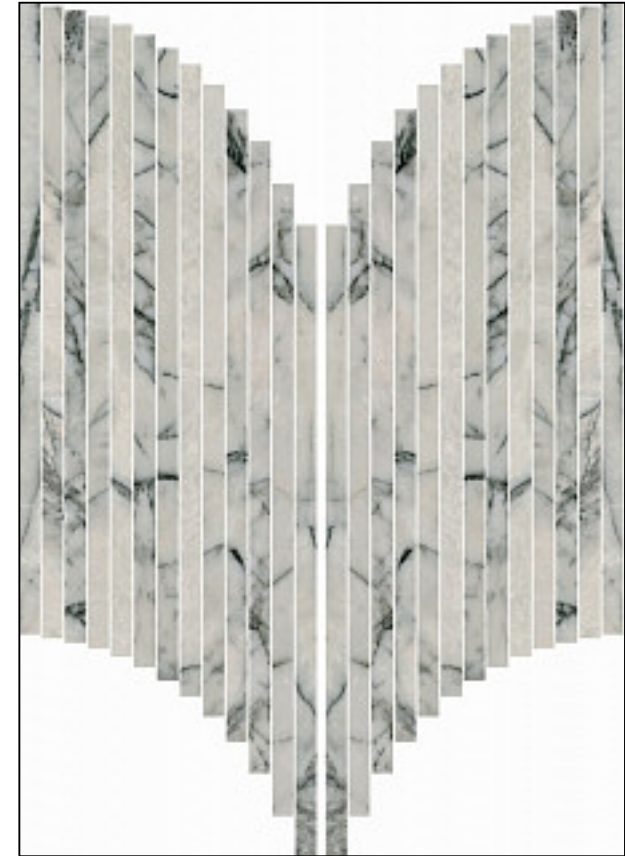

Мозаика ABK Ceramiche Sensi Signoria Mosaic Ventaglio Lilac Grey Lux 28x60
PF60009147

Код товара:	198564
Бренд:	ABK Ceramiche