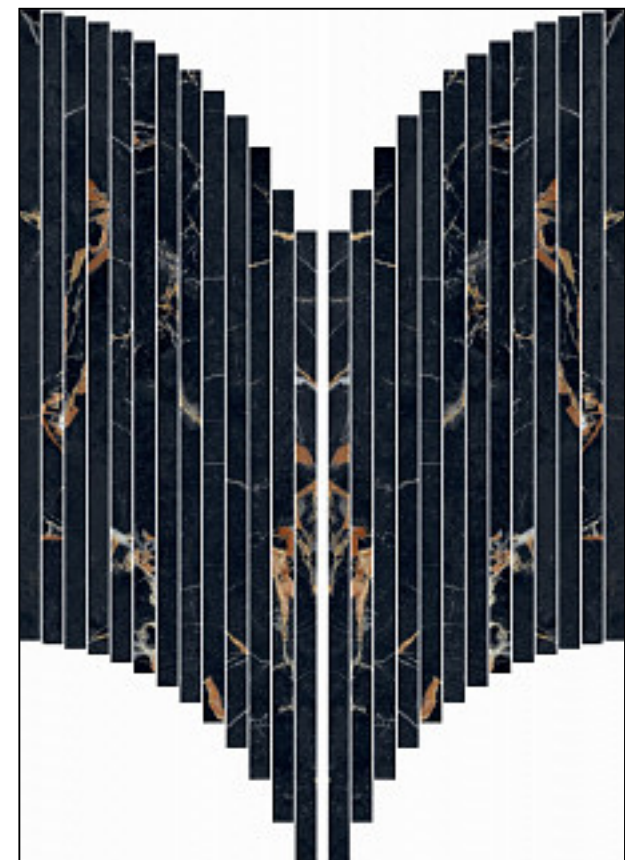

Мозаика ABK Ceramiche Sensi Signoria Mosaic Ventaglio Port Gold Lux 28x60
PF60009151

Код товара:	198567
Бренд:	ABK Ceramiche