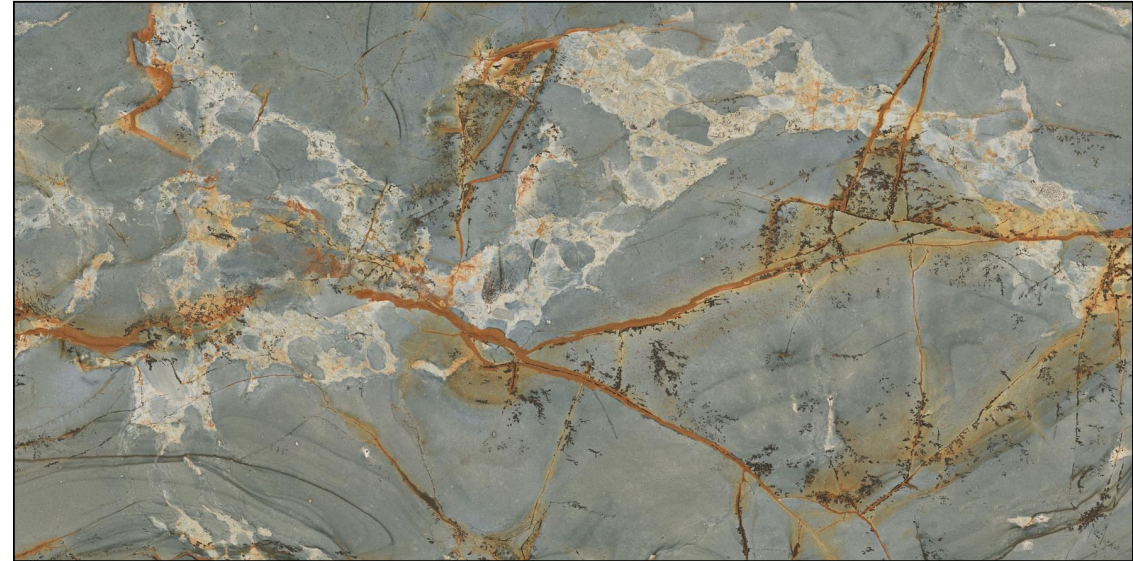

Керамогранит ABK Ceramiche Sensi Signoria Roma Imperiale Lux R 60x120
PF60009121

Код товара:	198479
Бренд:	ABK Ceramiche