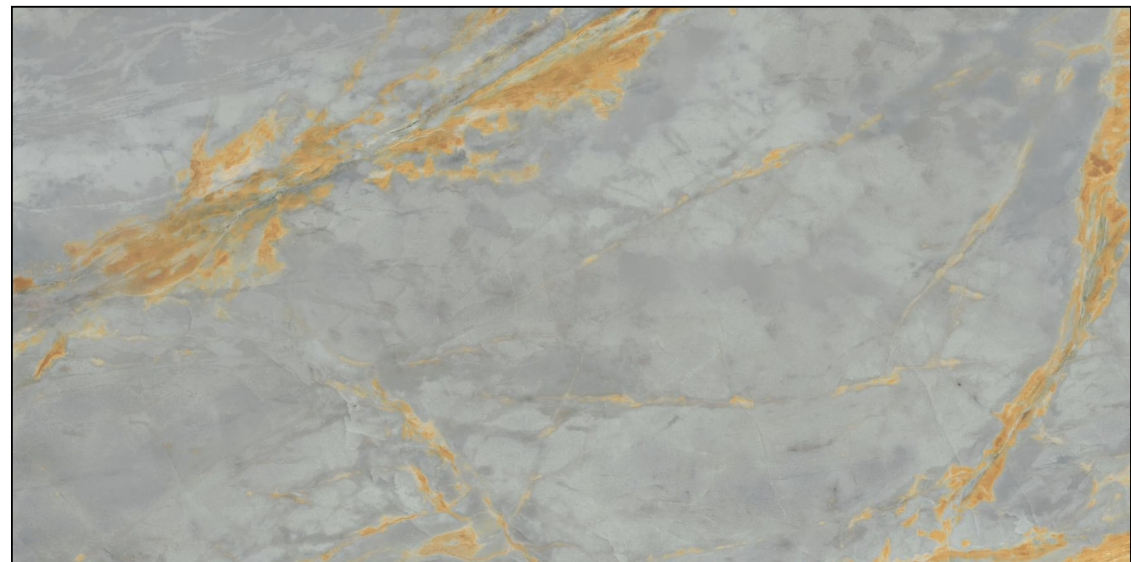

Керамогранит ABK Ceramiche Sensi Signoria Grigio Siena Lux R 60x120 PF60009119

Код товара:	198477
Бренд:	ABK Ceramiche