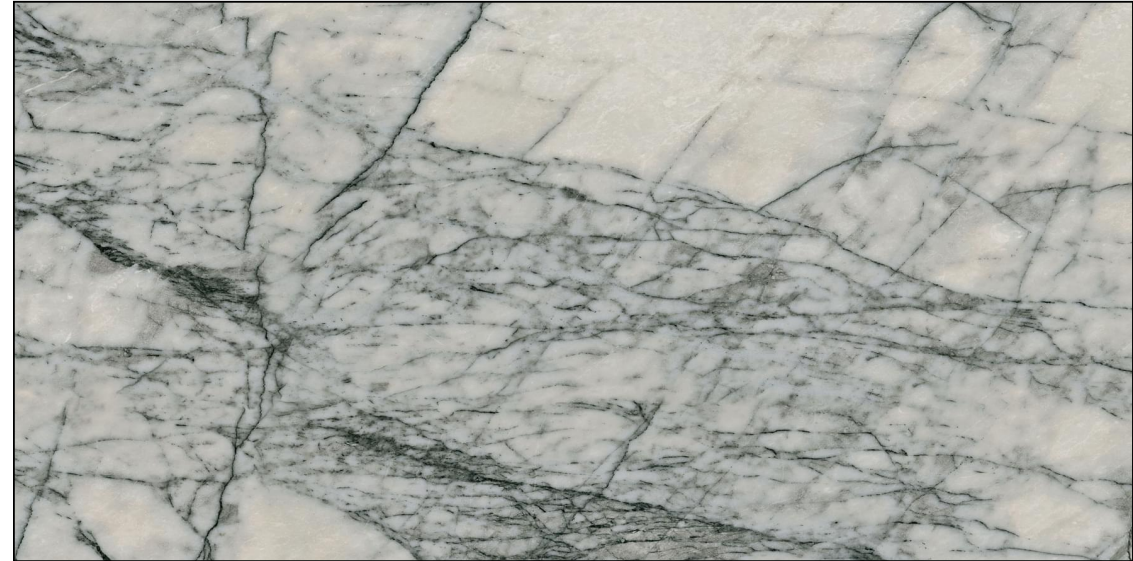

Керамогранит ABK Ceramiche Sensi Signoria Lilac Grey Nat R 60x120 PF60009169

Код товара:	198579
Бренд:	ABK Ceramiche