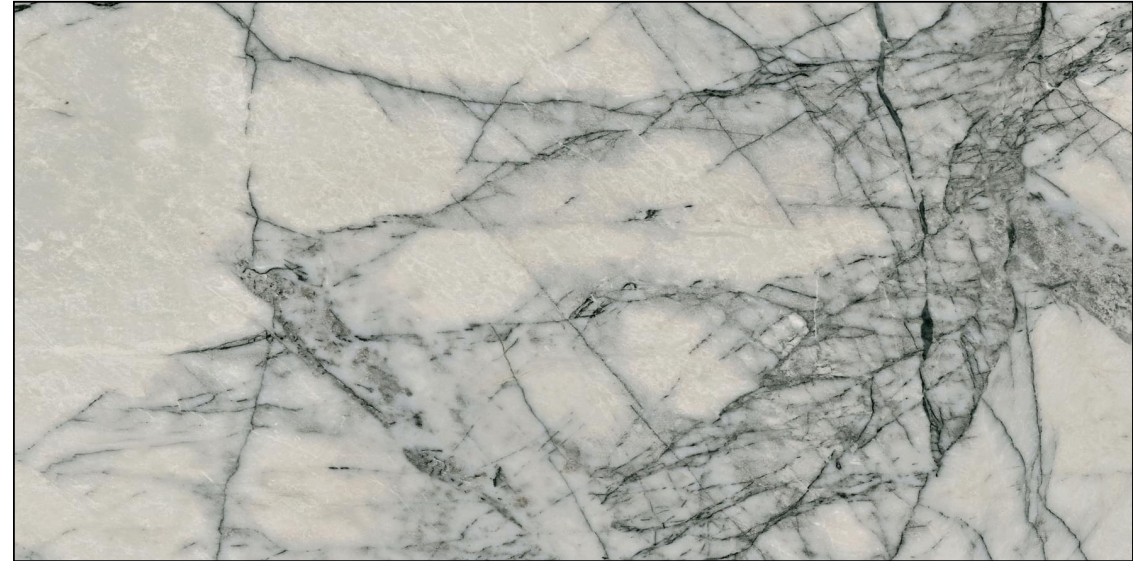

Керамогранит ABK Ceramiche Sensi Signoria Lilac Grey Lux R 60x120 PF60009117

Код товара:	198475
Бренд:	ABK Ceramiche