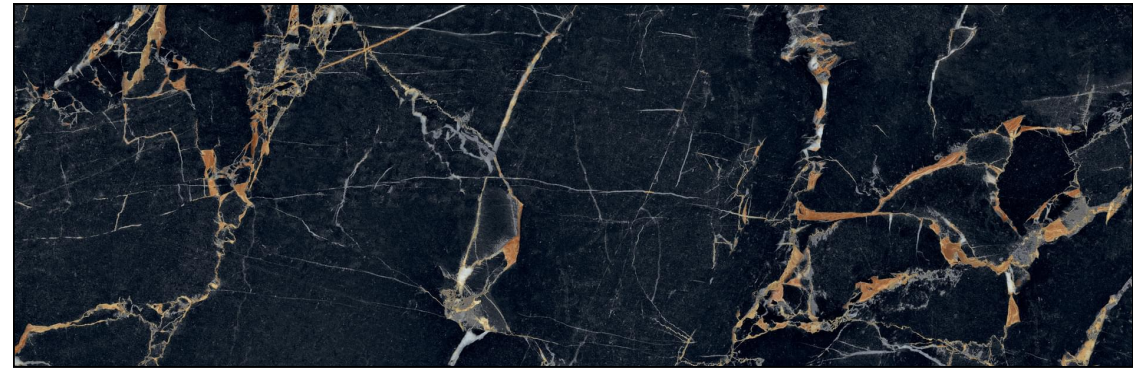

Керамогранит ABK Ceramiche Sensi Signoria Port Gold Soft 120x280 PF60009159

Код товара:	198572
Бренд:	ABK Ceramiche