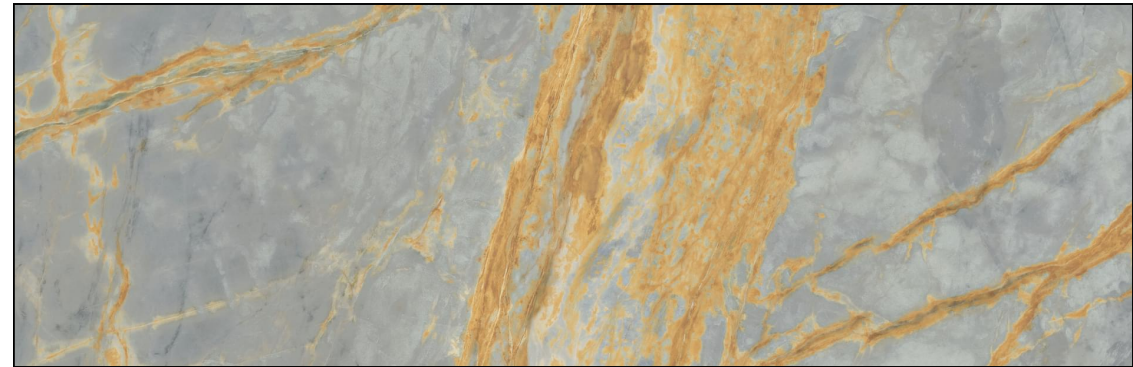

Керамогранит АВК Ceramiche Sensi Signoria Grigio Siena Lux R 40x120 PF60009101

Код товара:	198465
Бренд:	ABK Ceramiche