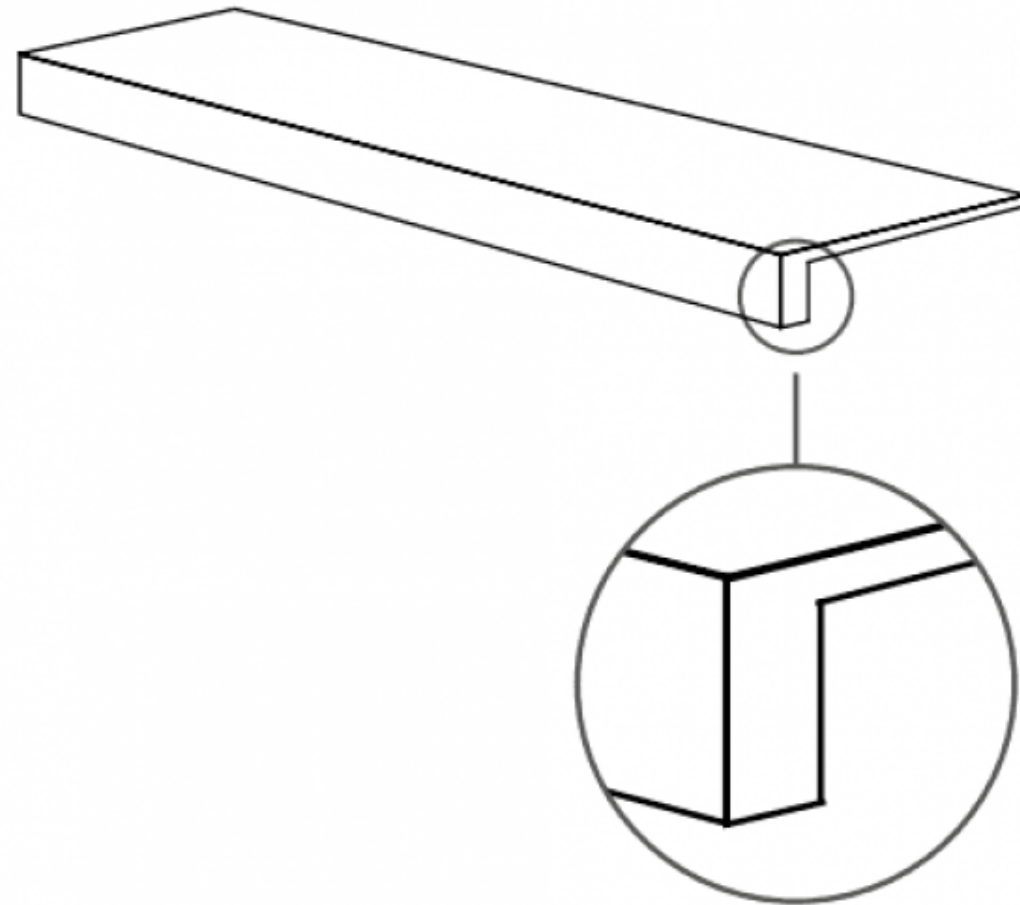

Ступень ABK Ceramiche Sensi Signoria Gradino Top Roma Imperiale Lux 32x120
PF60009133

Код товара:	198491
Бренд:	ABK Ceramiche