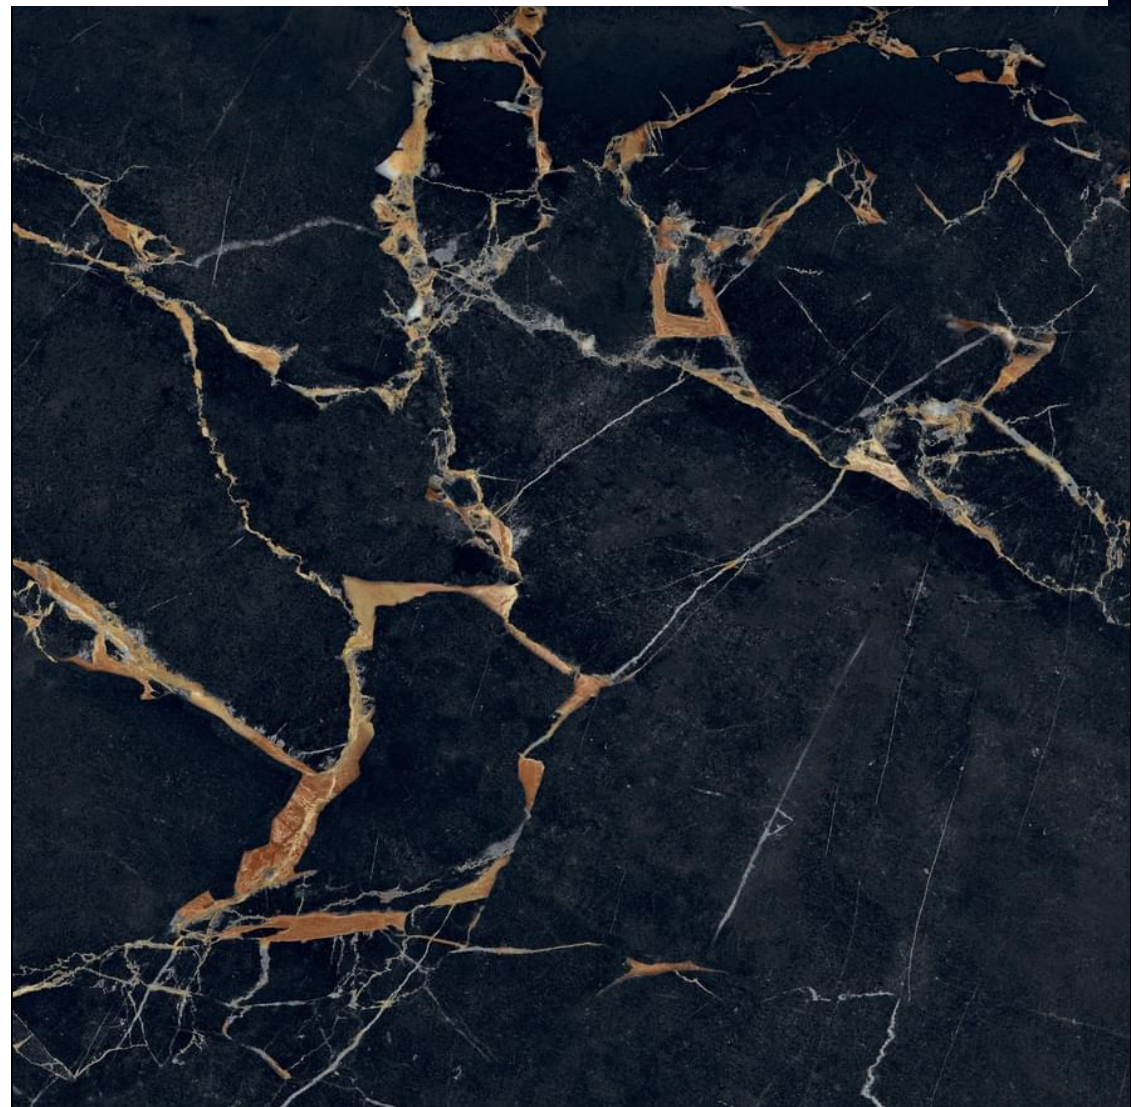

Керамогранит ABK Ceramiche Sensi Signoria Port Gold Nat R 120x120 PF60009168

Код товара:	198578
Бренд:	ABK Ceramiche