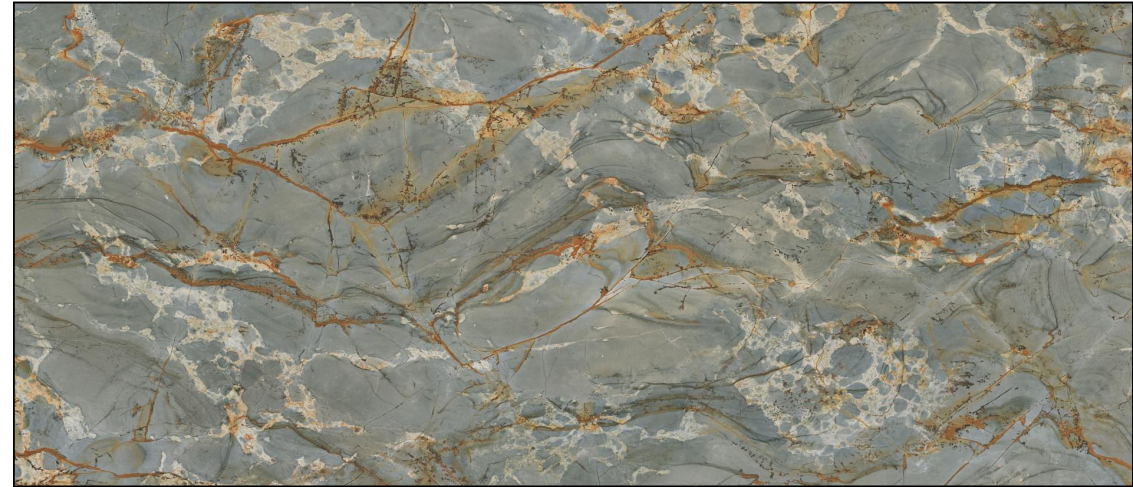

[Керамогранит АВК Ceramiche Sensi Signoria Roma Imperiale Lux R 120x280](#)
[PF60008842](#)

Код товара:	198458
Бренд:	ABK Ceramiche