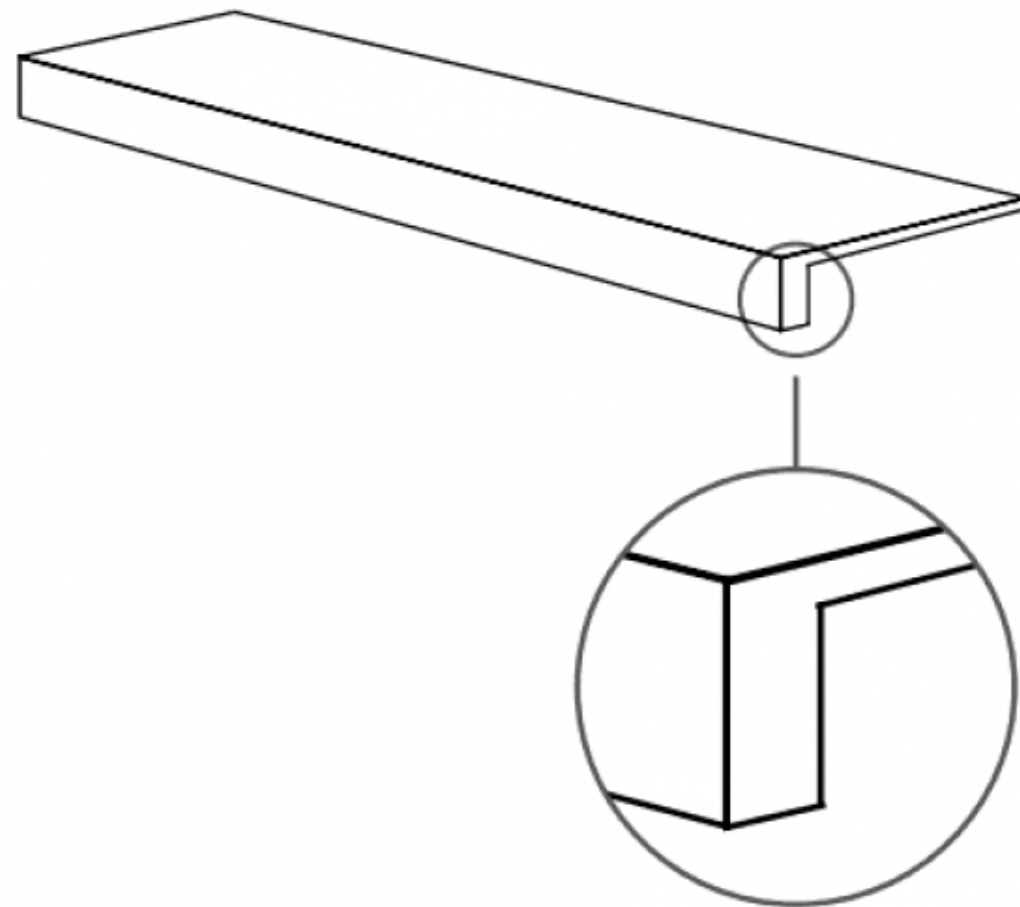

[Ступень ABK Ceramiche Sensi Signoria Gradino Top Port Gold Lux 32x120 PF60009132](#)

Код товара:	198490
Бренд:	ABK Ceramiche