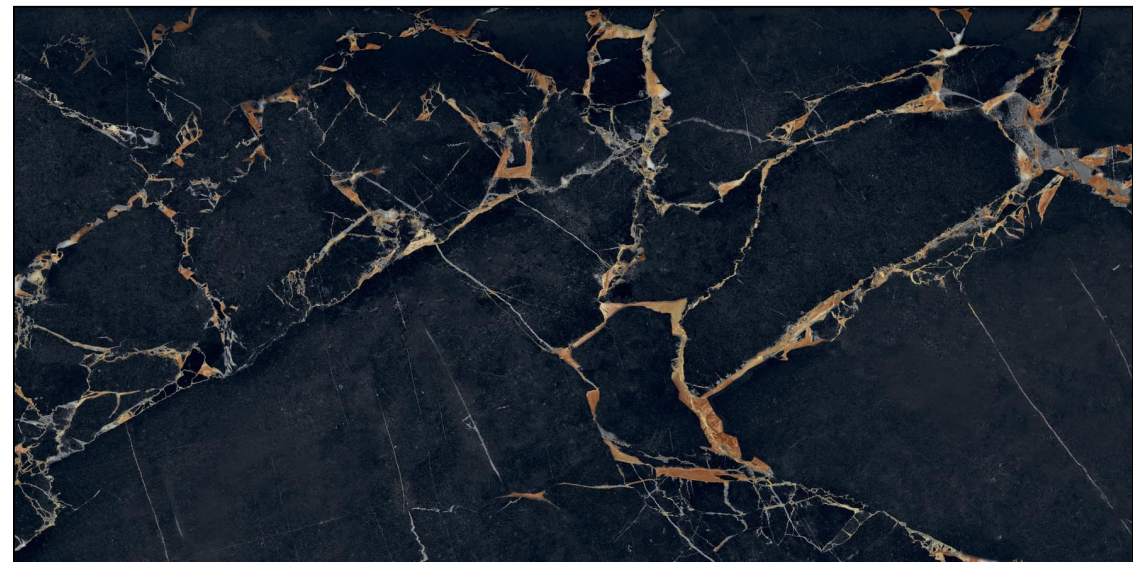

Керамогранит ABK Ceramiche Sensi Signoria Port Gold Nat R 60x120 PF60009171

Код товара:	198581
Бренд:	ABK Ceramiche