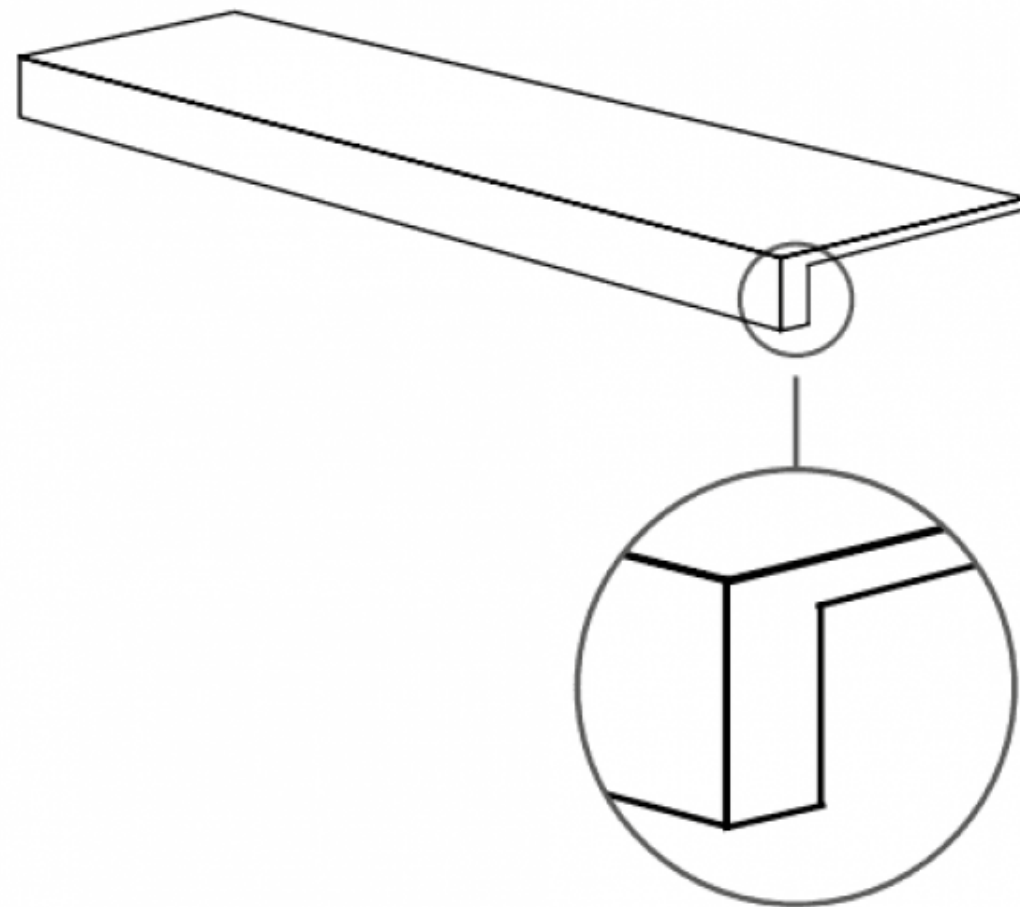

Ступень ABK Ceramiche Sensi Signoria Gradino Top Calacatta Vena Oro Nat 32x120
PF60009176

Код товара:	198586
Бренд:	ABK Ceramiche