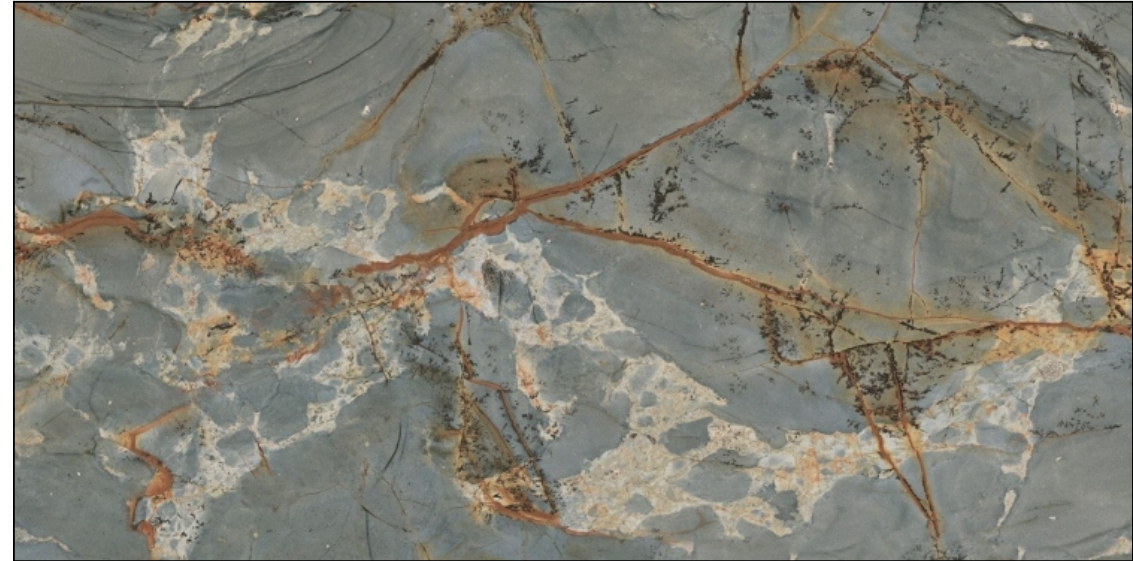

Керамогранит АВК Ceramiche Sensi Signoria Roma Imperiale Nat R 60x120
PF60010393

Код товара:	287412
Бренд:	ABK Ceramiche