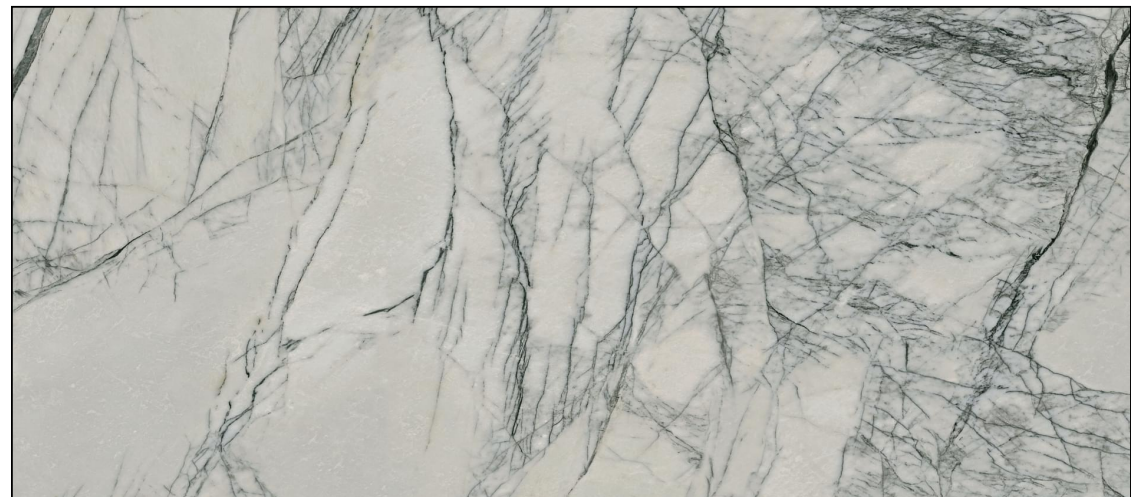

Керамогранит ABK Ceramiche Sensi Signoria Lilac Grey Soft 120x280 PF60009157

Код товара:	198570
Бренд:	ABK Ceramiche