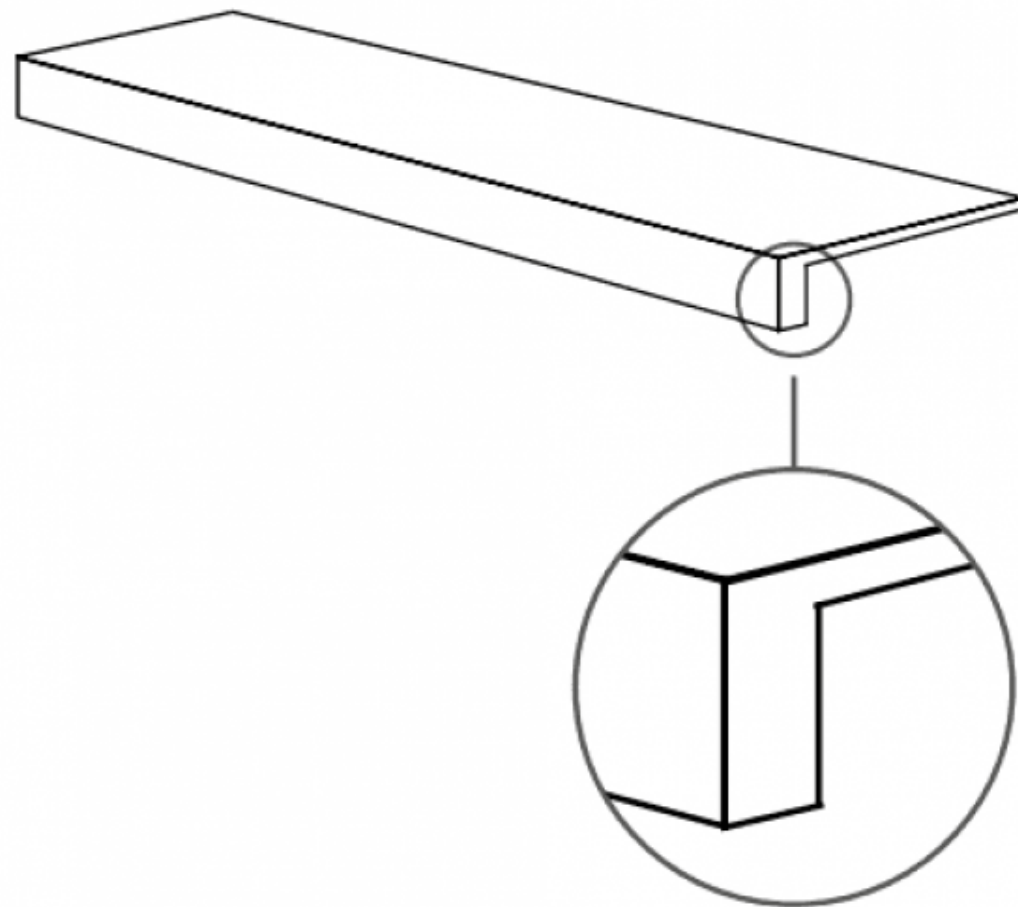

Ступень ABK Ceramiche Sensi Signoria Gradino Top Lilac Grey Lux 32x120 PF60009129

Код товара:	198487
Бренд:	ABK Ceramiche