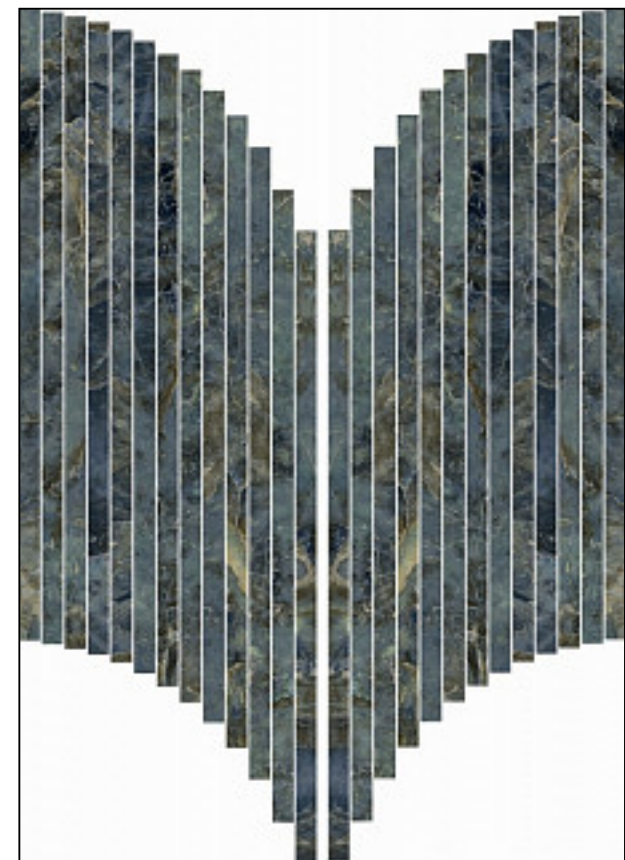

Мозаика ABK Ceramiche Sensi Signoria Mosaic Ventaglio Labradorite Lux 28x60
PF60009153

Код товара:	198569
Бренд:	ABK Ceramiche