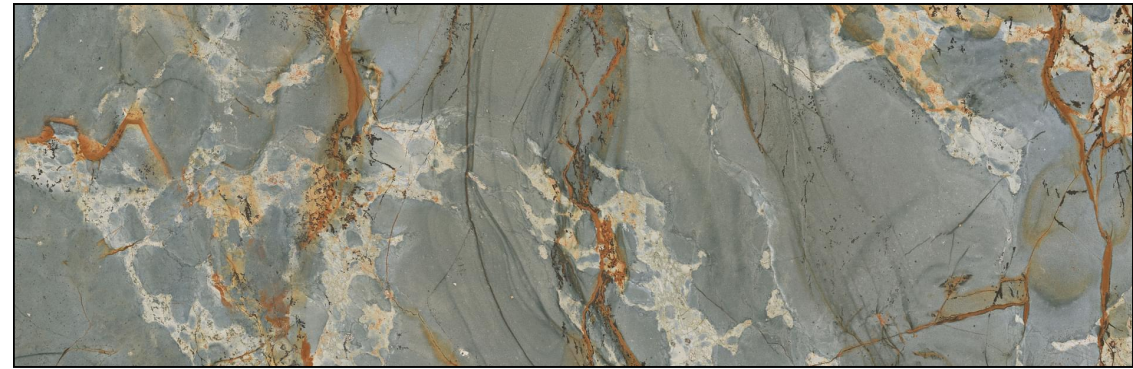

Керамогранит ABK Ceramiche Sensi Signoria Roma Imperiale Lux R 40x120
PF60009103

Код товара:	198467
Бренд:	ABK Ceramiche