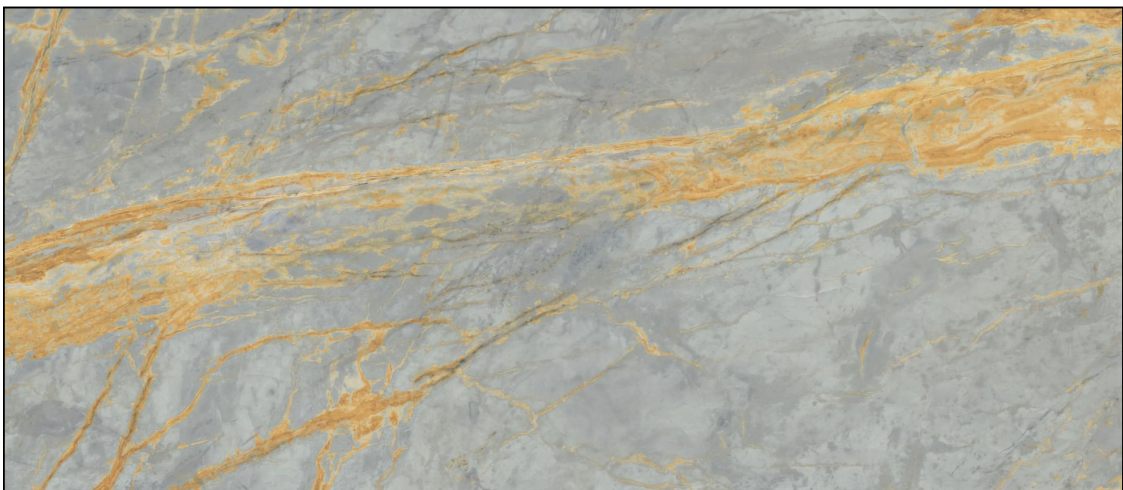

[Керамогранит ABK Ceramiche Sensi Signoria Grigio Siena Lux R120x280 PF60008840](#)

Код товара:	198456
Бренд:	ABK Ceramiche