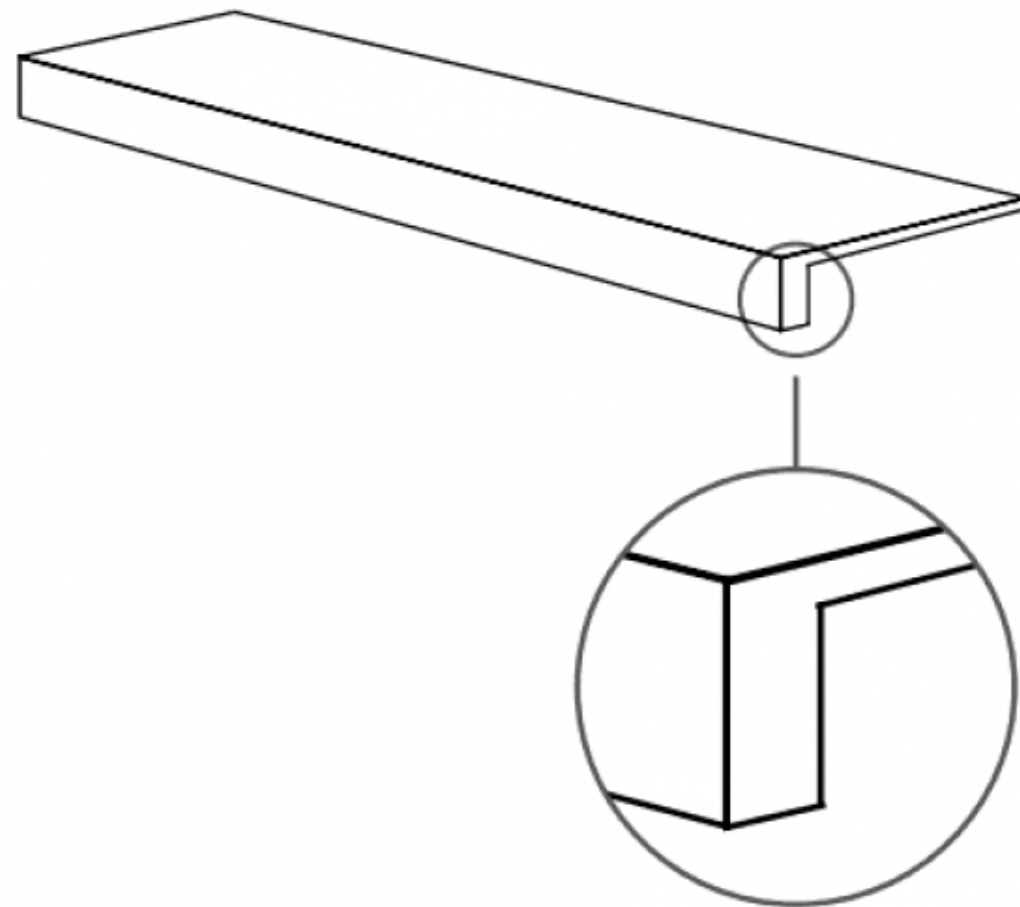

Ступень ABK Ceramiche Sensi Signoria Gradone Top Roma Imperiale Nat R 32x120 PF60010402

Код товара:	287430
Бренд:	ABK Ceramiche