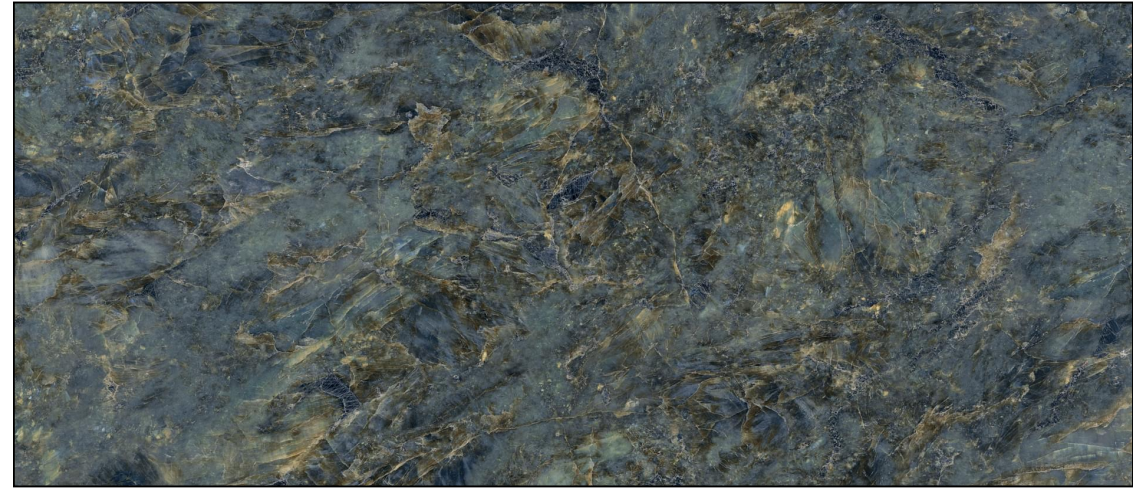

Керамогранит ABK Ceramiche Sensi Signoria Labradorite Lux R 120x280 PF60008843

Код товара:	198459
Бренд:	ABK Ceramiche