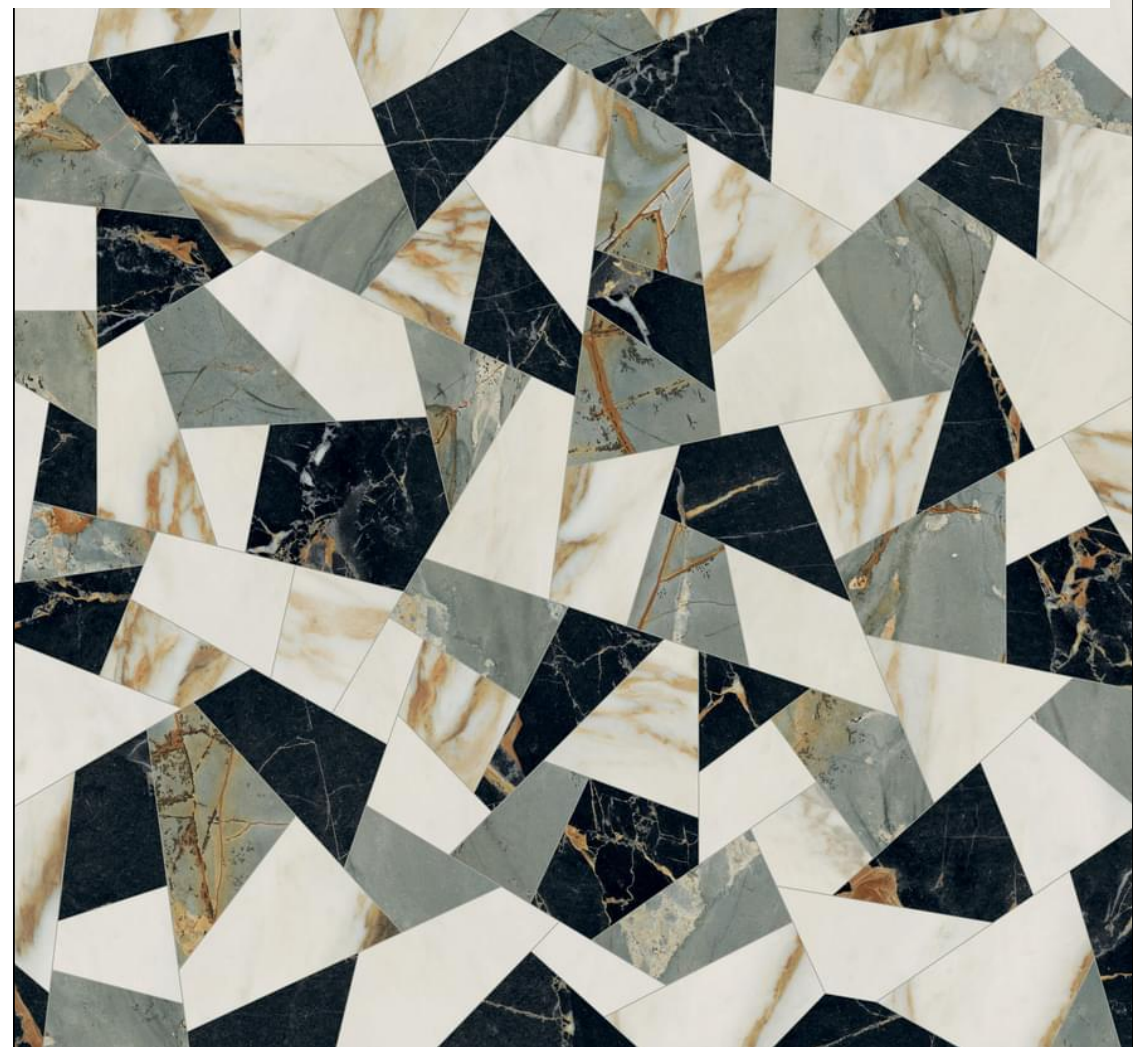

Керамогранит ABK Ceramiche Sensi Signoria Opus Calacatta Lux R 120x120

PF60009190

Код товара:	198598
Бренд:	ABK Ceramiche