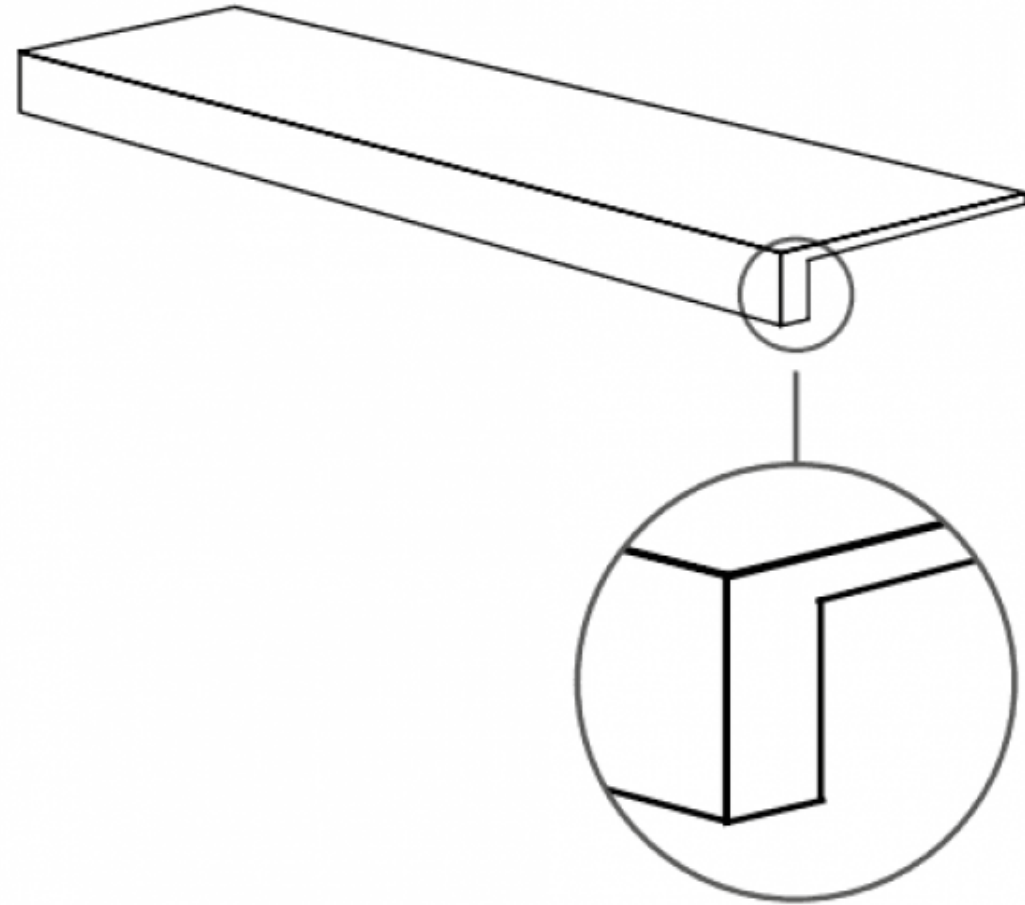

Ступень ABK Ceramiche Sensi Signoria Gradone Top Calacatta Michelangelo Lux R
32x120 PF60010368

Код товара:	287434
Бренд:	ABK Ceramiche