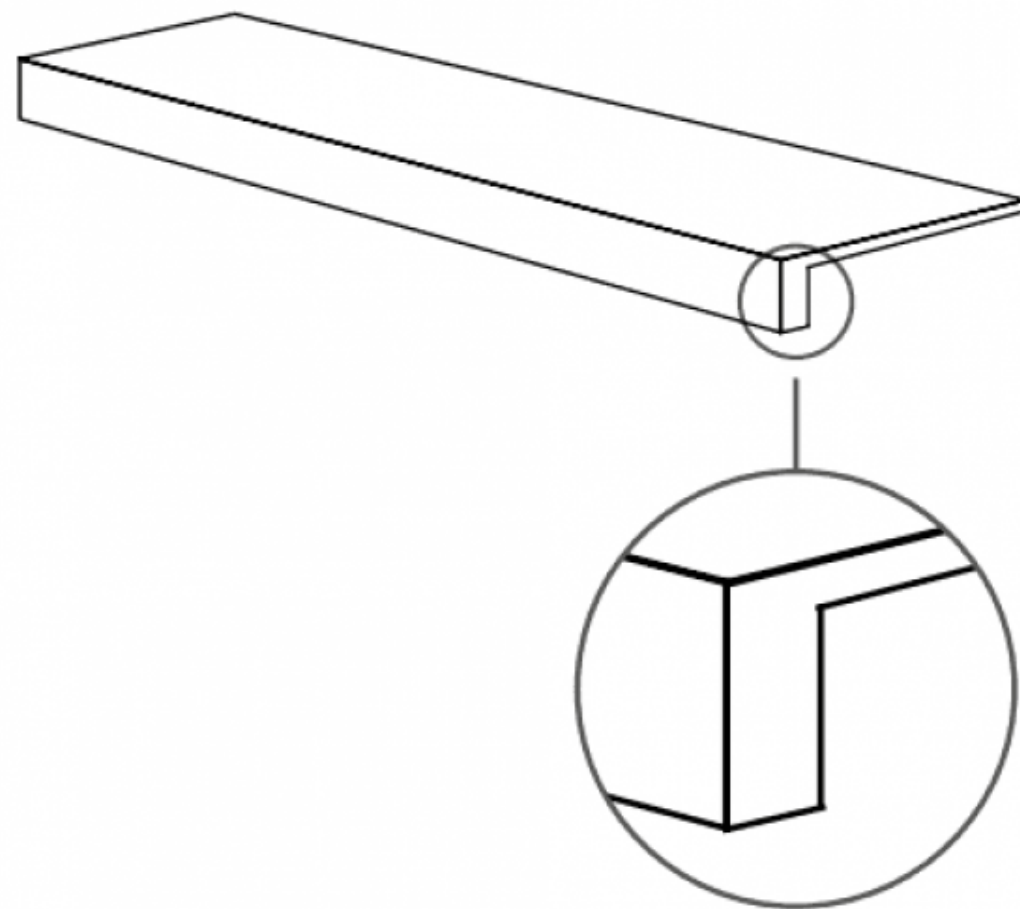

Ступень ABK Ceramiche Sensi Signoria Gradone Top Labradorite Nat R 32x120
PF60010403

Код товара:	287431
Бренд:	ABK Ceramiche