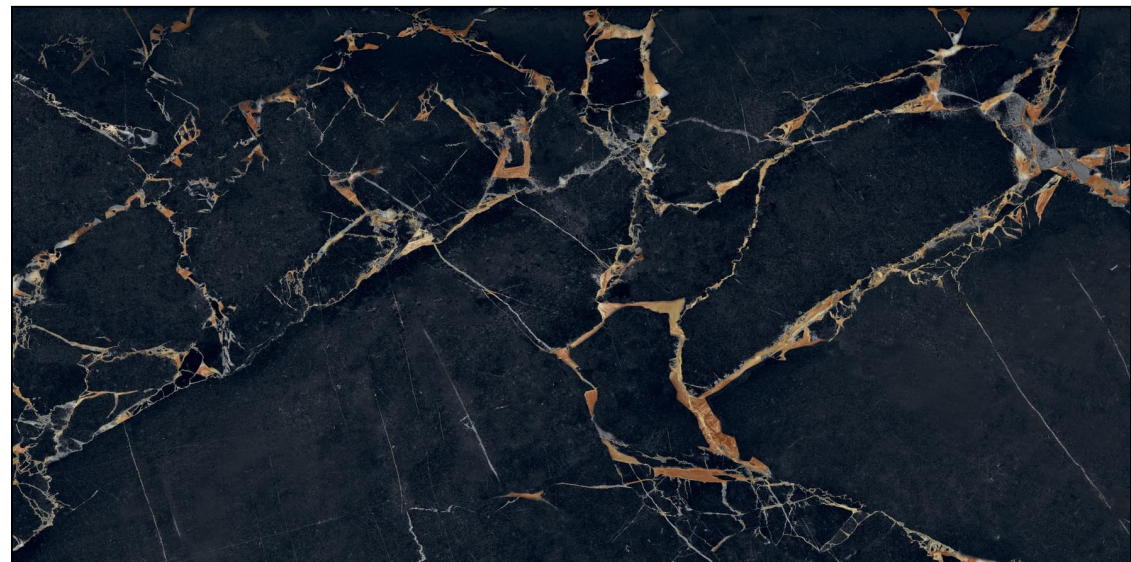

Керамогранит ABK Ceramiche Sensi Signoria Port Gold Lux R 60x120 PF60009120

Код товара:	198478
Бренд:	ABK Ceramiche