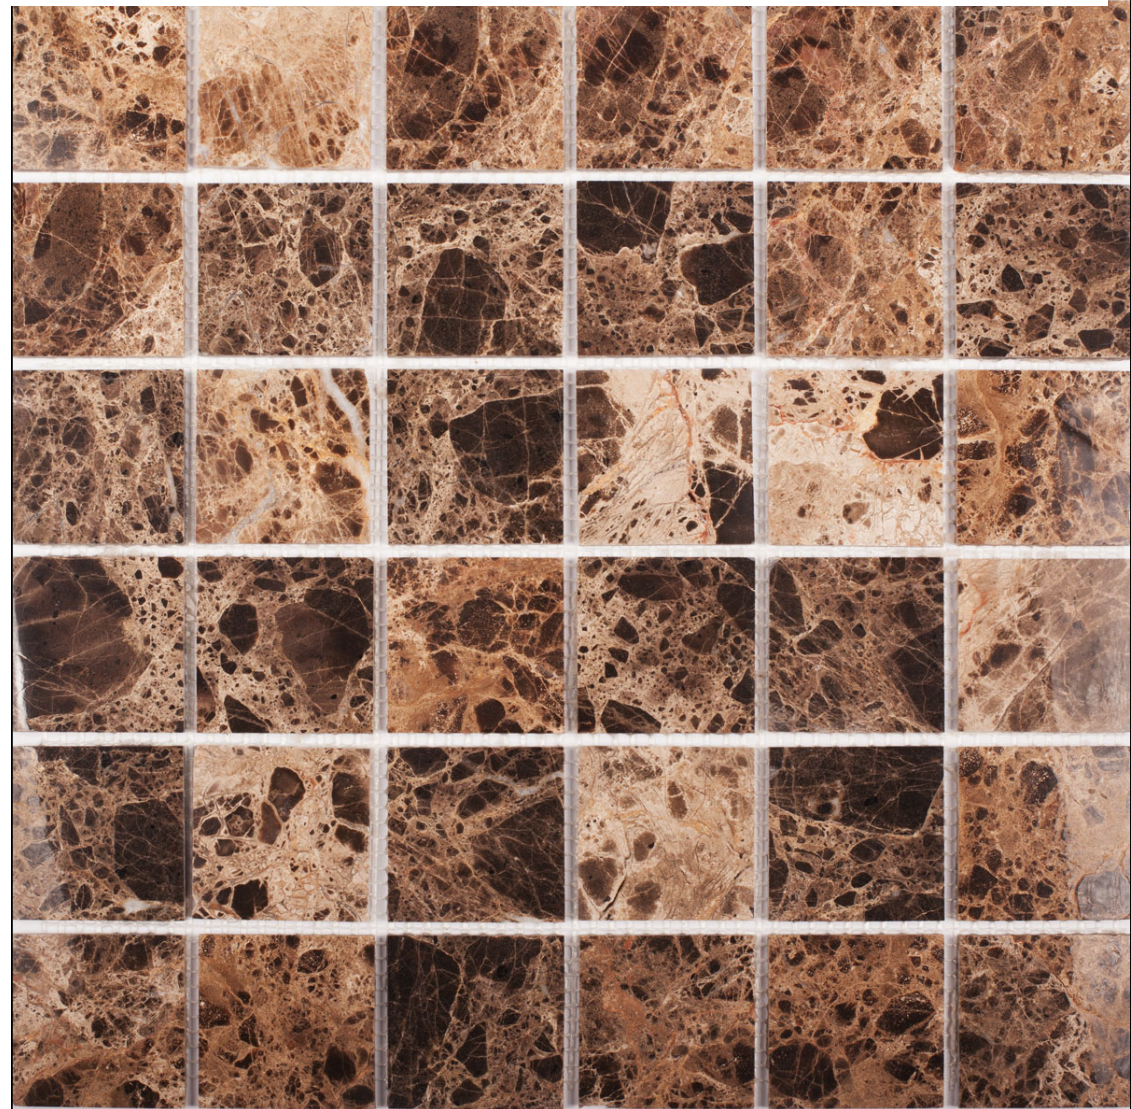

Мозаика Starmosaic Classic Dark Emperador Polished 4.8x4.8 30.5x30.5

Код товара:	199028
Бренд:	Starmosaic