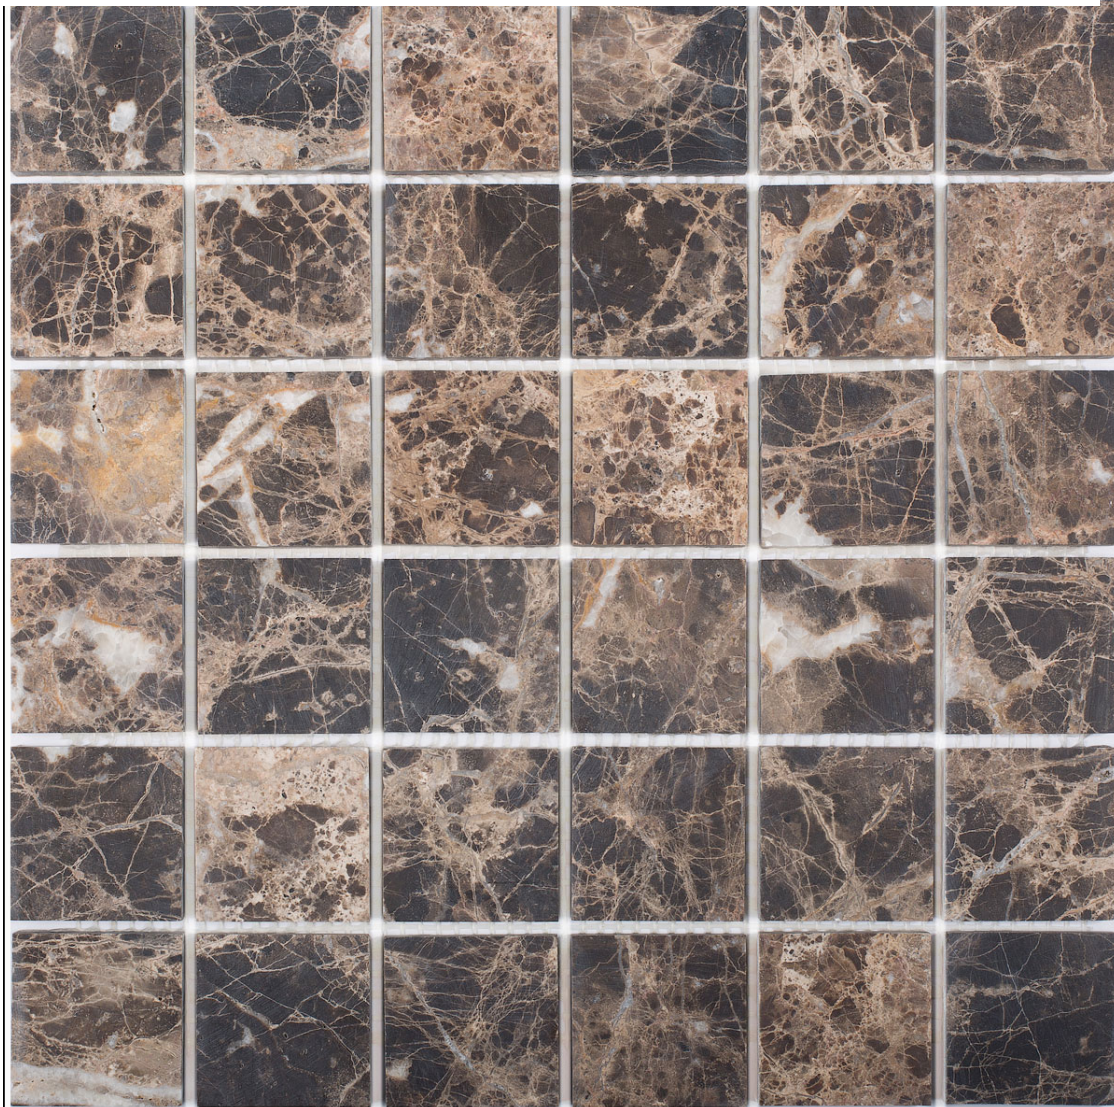

Мозаика Starmosaic Classic Dark Emperador Matt 4.8x4.8 30.5x30.5

Код товара:	199033
Бренд:	Starmosaic