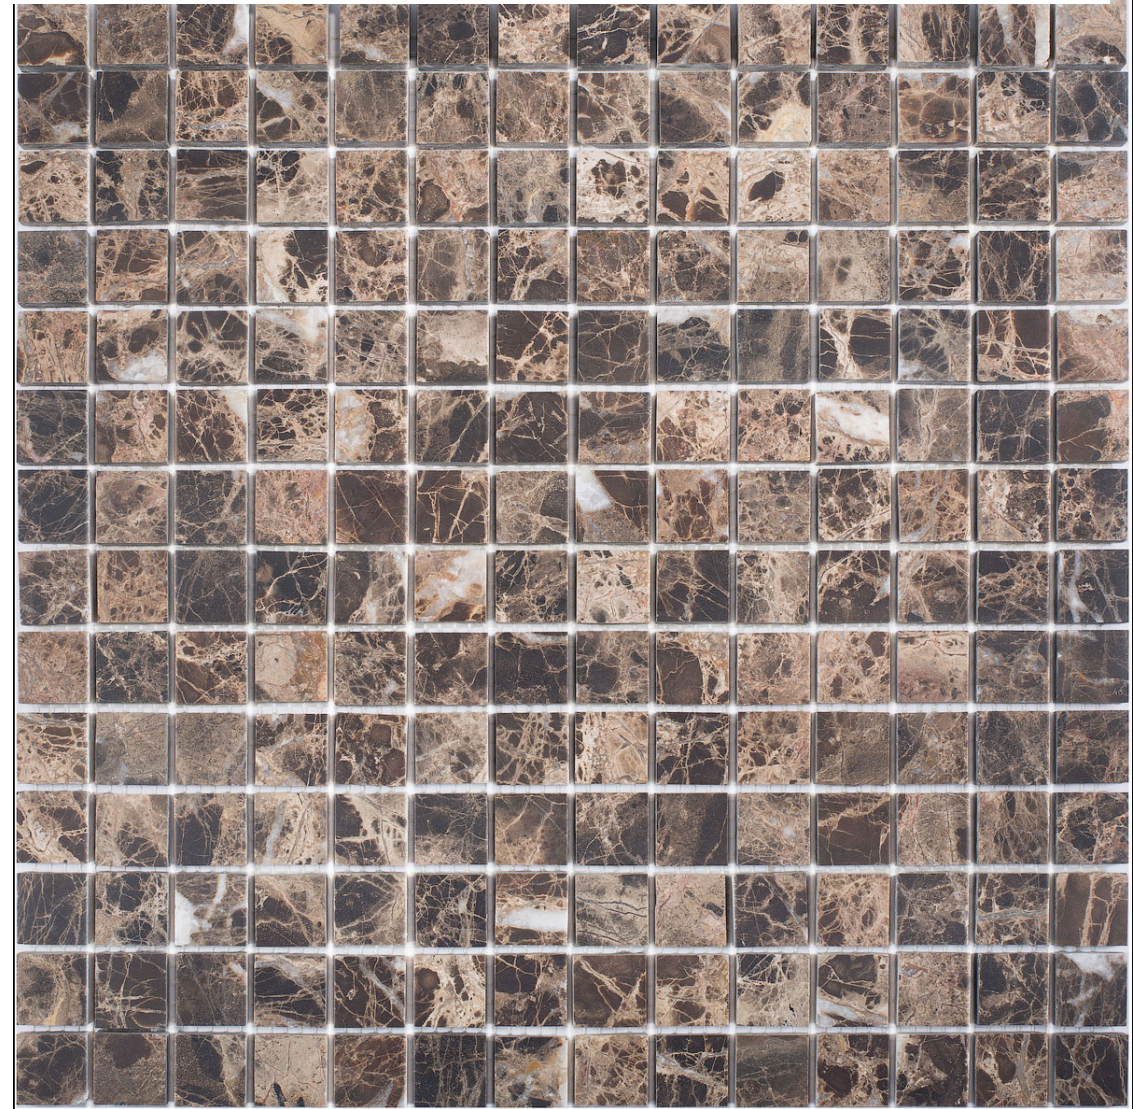

Мозаика Starmosaic Classic Dark Emperador Matt 30.5x30.5

Код товара:	199025
Бренд:	Starmosaic