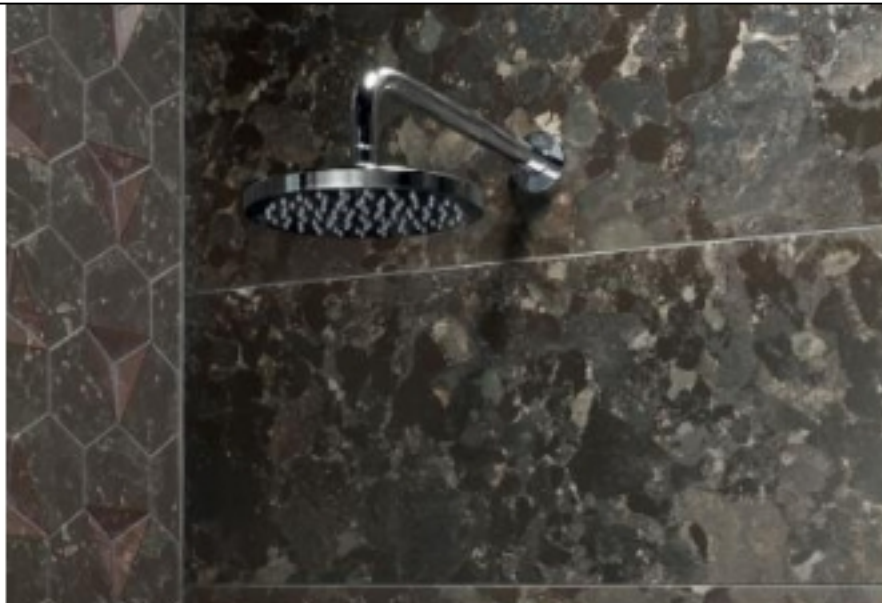

Scoria (Tubadzin)

Scoria (Tubadzin)

Scoria (Tubadzin)

Scoria (Tubadzin)

Scoria (Tubadzin)

Плитка Tubadzin Scoria Black 32.8x89.8 настенная

Код товара:	200018
Бренд:	Tubadzin

Плитка Tubadzin Scoria White Struktura 32.8x89.8 настенная