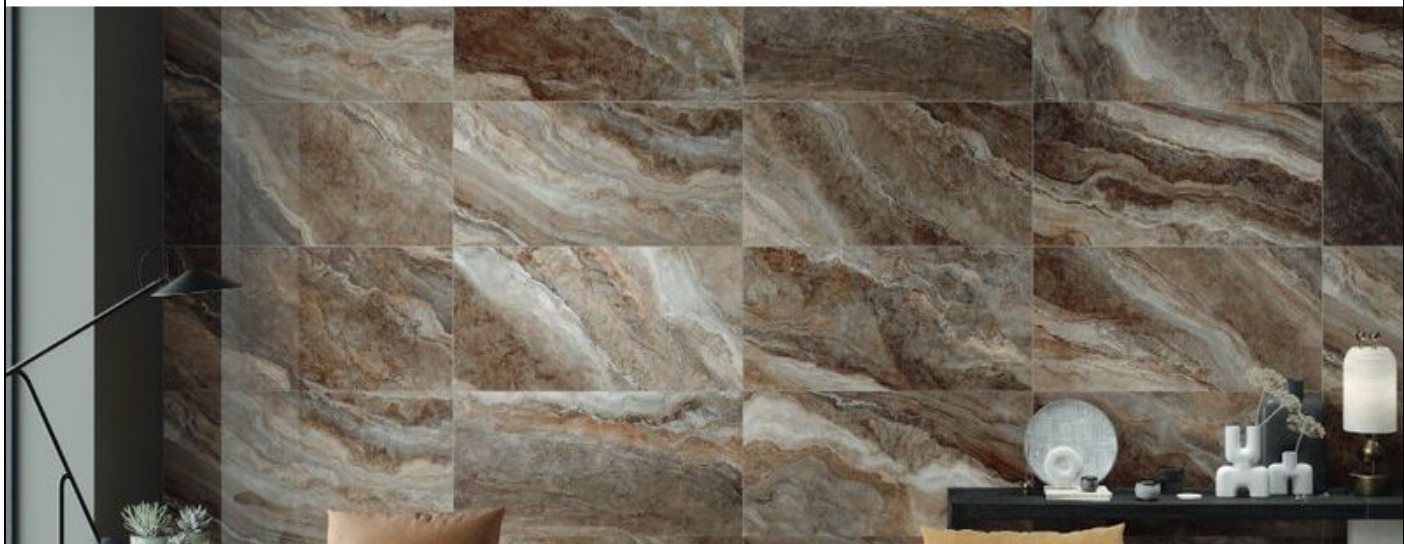

Galaxy (Keratile)

Galaxy (Keratile)

Galaxy (Keratile)

Galaxy (Keratile)

Керамогранит Keratile Galaxy P.E. Pul Brown Rect 59x119

Код товара: 200298

Бренд: Keratile

Керамогранит Keratile Galaxy Brown Pulido Rect 60x120

Код товара: 254126

Бренд: Keratile

Керамогранит Keratile Galaxy Pul Blue Rect 60x120

Код товара: 313885

Бренд: Keratile