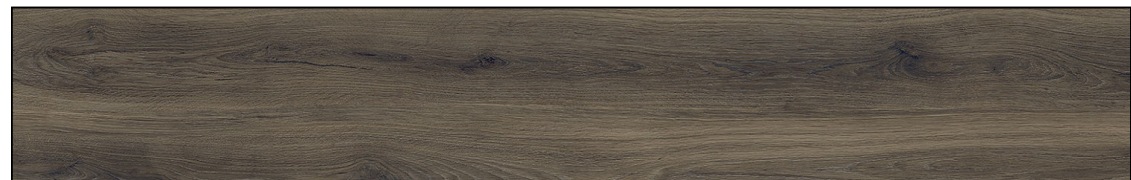

Alami (Korzilius)

Alami (Korzilius)

Alami (Korzilius)

Alami (Korzilius)

Alami (Korzilius)

Alami (Korzilius)

Керамогранит Korzilius Alami Beige Str 19x119.8

Код товара:	198672
Бренд:	Korzilius

Керамогранит Korzilius Alami Brown Str 19x119.8

Код товара: 198674

Бренд: Korzilius

Керамогранит Korzilius Alami Beige Str 23x149.8

Код товара:	206292
Бренд:	Korzilius

Керамогранит Korzilius Alami Brown Str 23x149.8