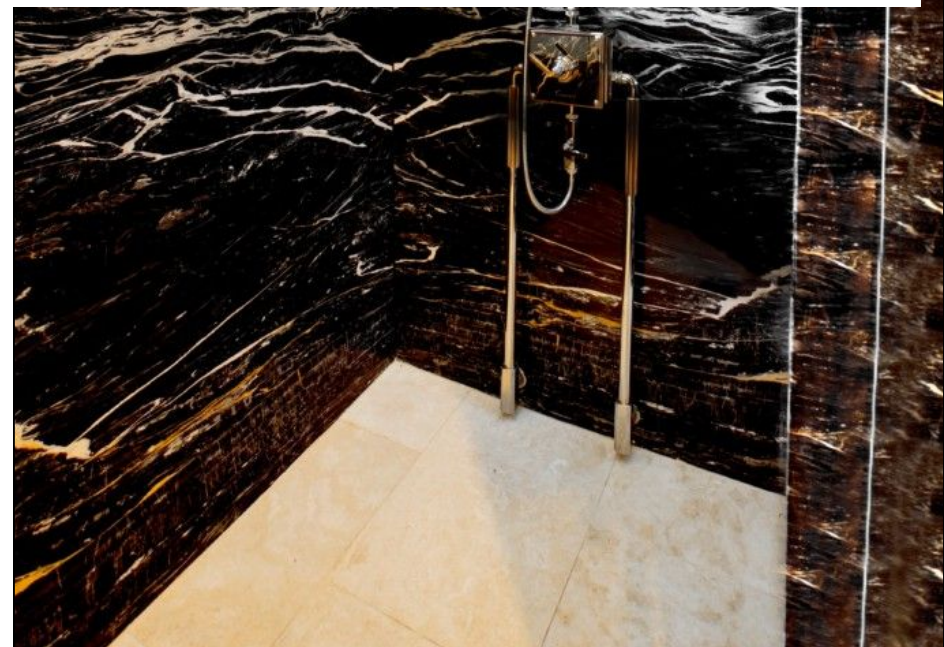

Real (Laparet)