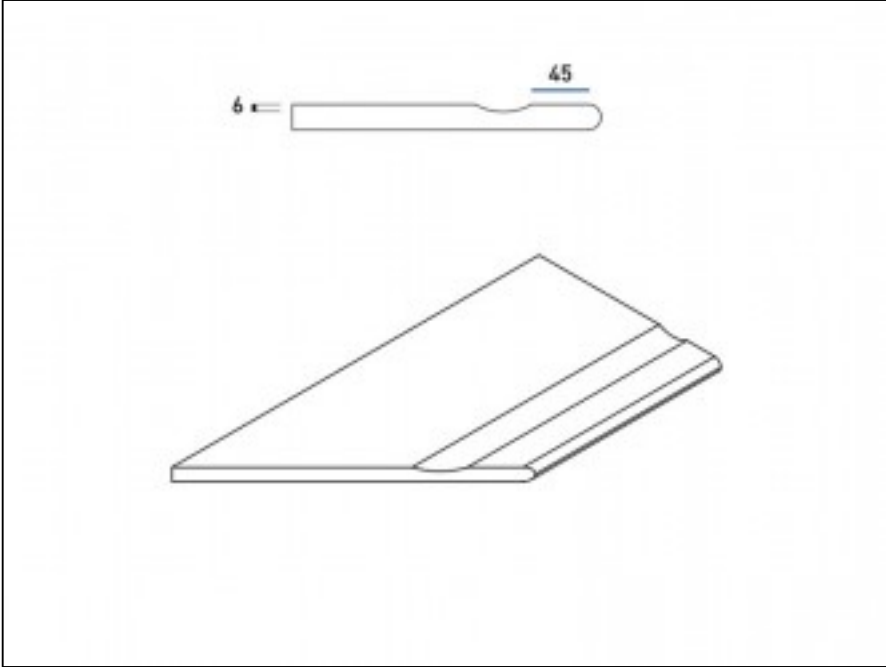

Бортик Italon Genesis X2 Silver Bor. Svasato Round Sx 30x60 левый с выемкой
закругленный 620090000607

Код товара:	197645
Бренд:	Italon