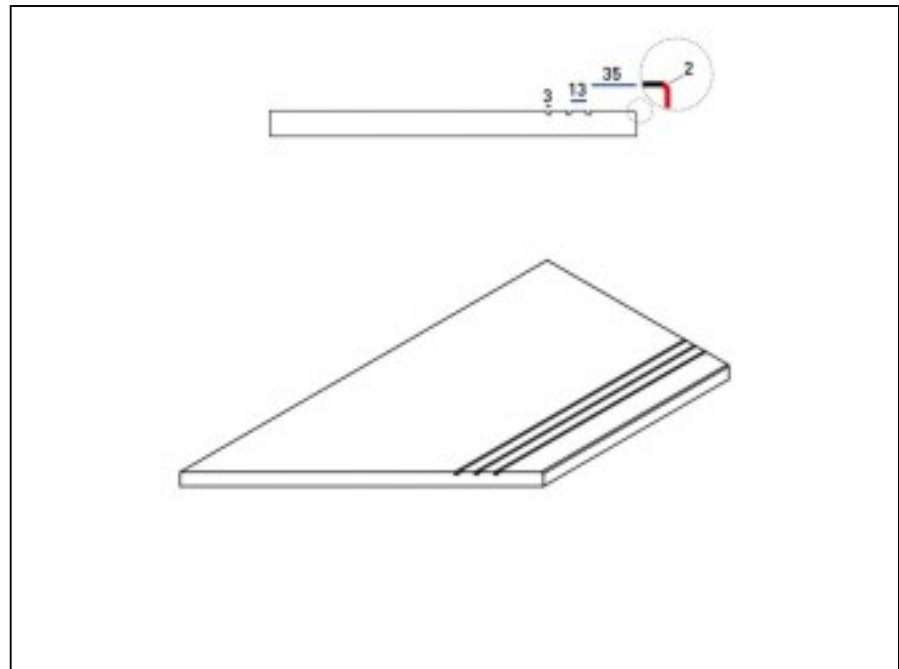

Бортик Italon Genesis X2 Grey Bor. Grip Sx 30x60 левый 620090000602

Код товара: 197632

Бренд: Italon