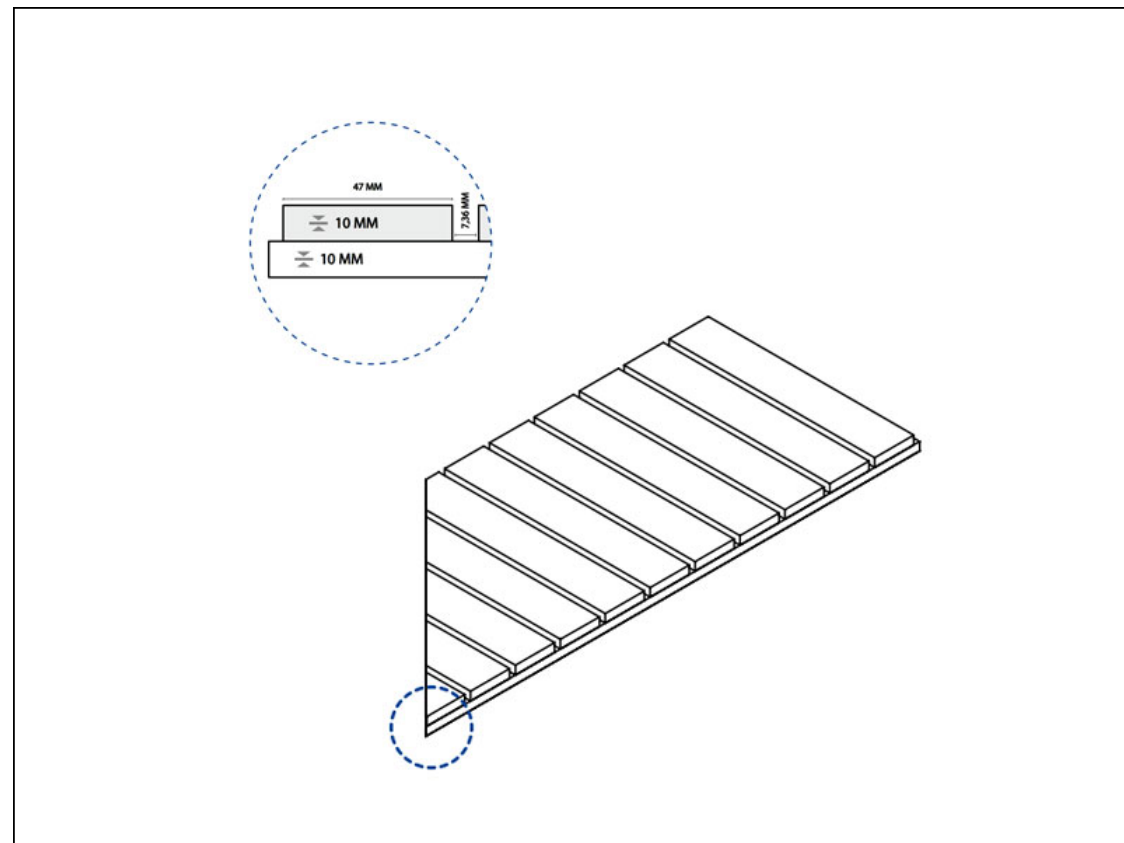

Решетка Italon Genesis X2 Silver Griglia Stream 10 Dx 25x60 правая 620090000618

Код товара:	221308
Бренд:	Italon