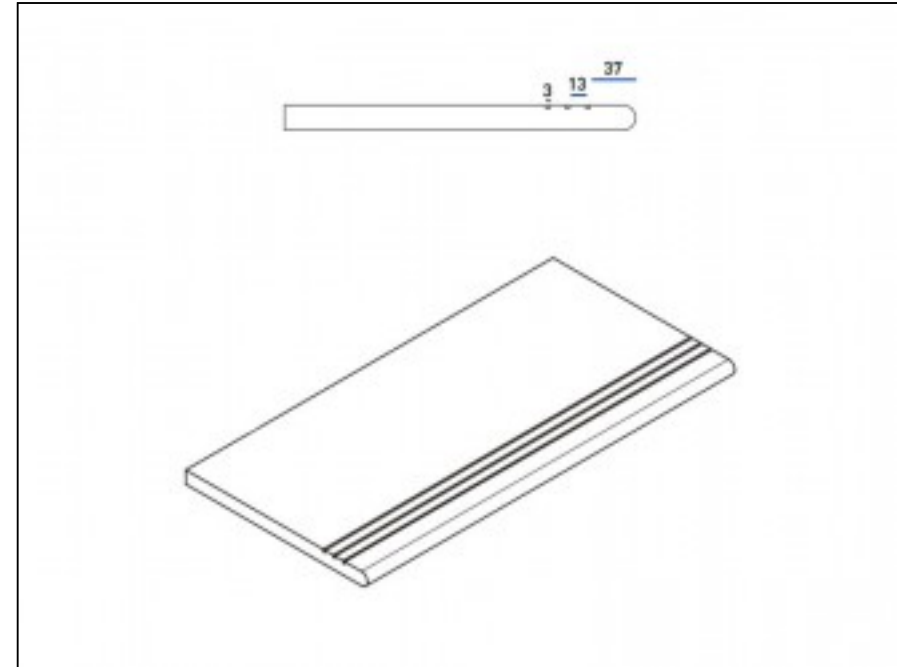

Ступень Italon Genesis X2 Silver Gradino Round Grip 30x60 закругленная 620040000092

Код товара: 197623

Бренд: Italon