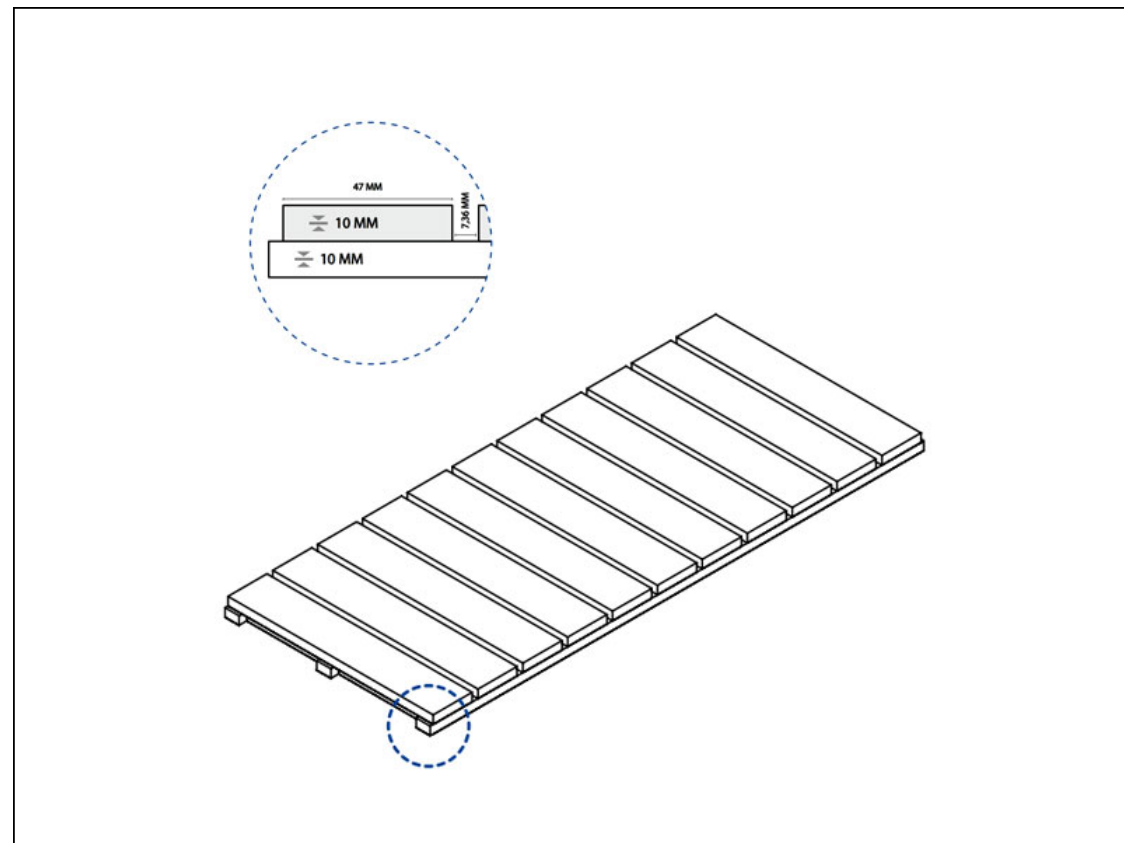

Решетка Italon Genesis X2 Silver Griglia Stream 10 25x60 620090000617

Код товара:	221307
Бренд:	Italon