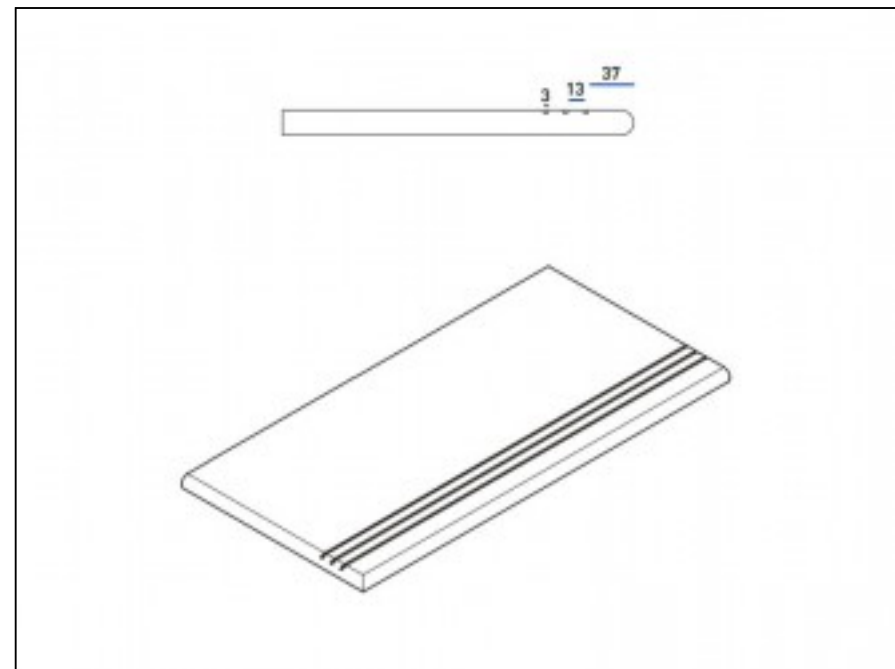

Код товара: 197625

Бренд: Italon

Ступень Italon Genesis X2 Grey Gradino Round Grip Sx 30x60 закругленная левая
620040000091

Код товара: 197626

Бренд: Italon

Ступень Italon Genesis X2 Silver Gradino Round Grip Sx 30x60 закругленная левая
620040000094