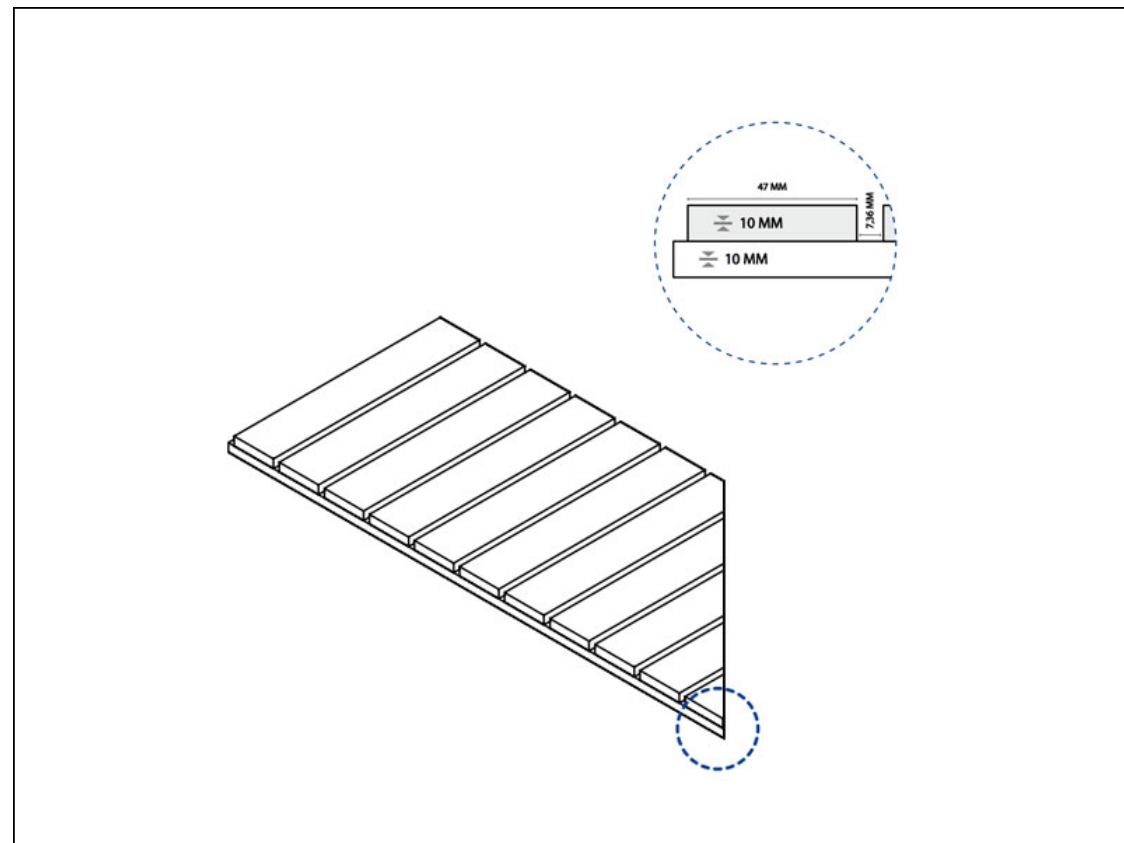

Решетка Italon Genesis X2 Grey Griglia Stream 10 Sx 25x60 левая 620090000599

Код товара:	221300
Бренд:	Italon