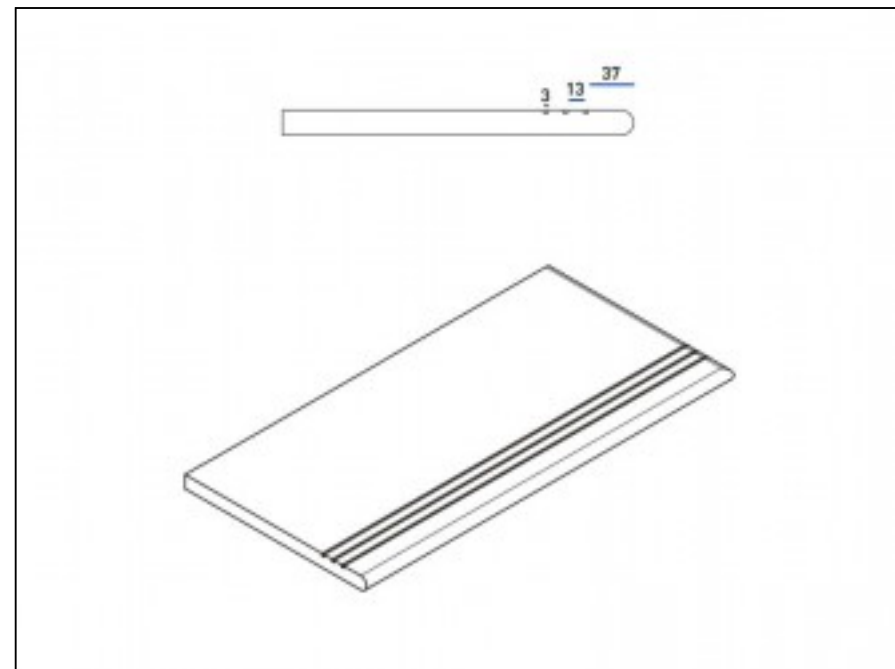

Код товара: 197623

Бренд: Italon

Ступень Italon Genesis X2 Grey Gradino Round Grip Dx 30x60 закругленная правая 620040000090

Код товара: 197624

Бренд: Italon

Ступень Italon Genesis X2 Silver Gradino Round Grip Dx 30x60 закругленная правая
620040000093