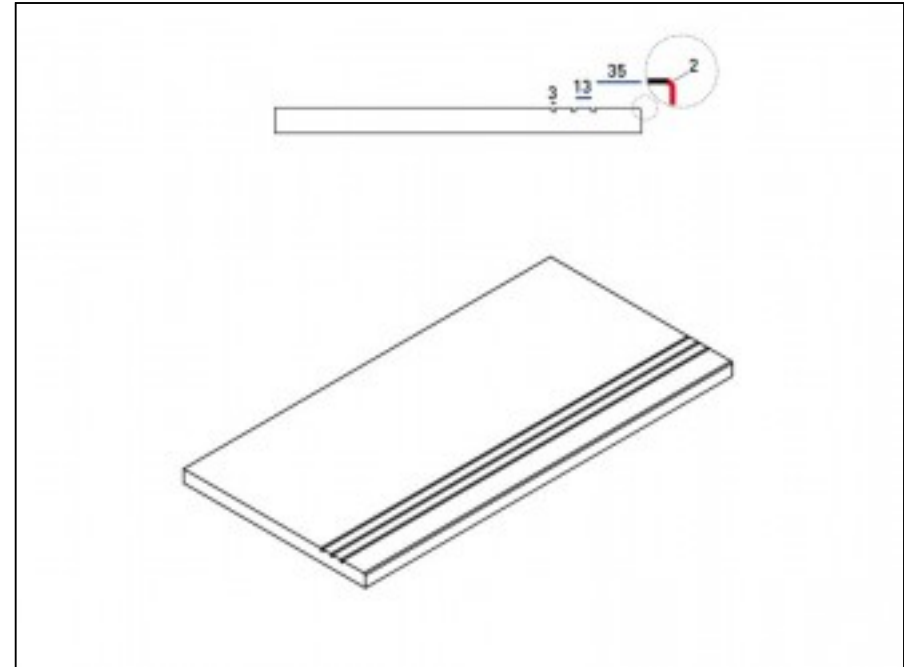

[Бортик Italon Genesis X2 Silver Bor. Grip 30x60 620090000620](#)

Код товара:	197629
Бренд:	Italon