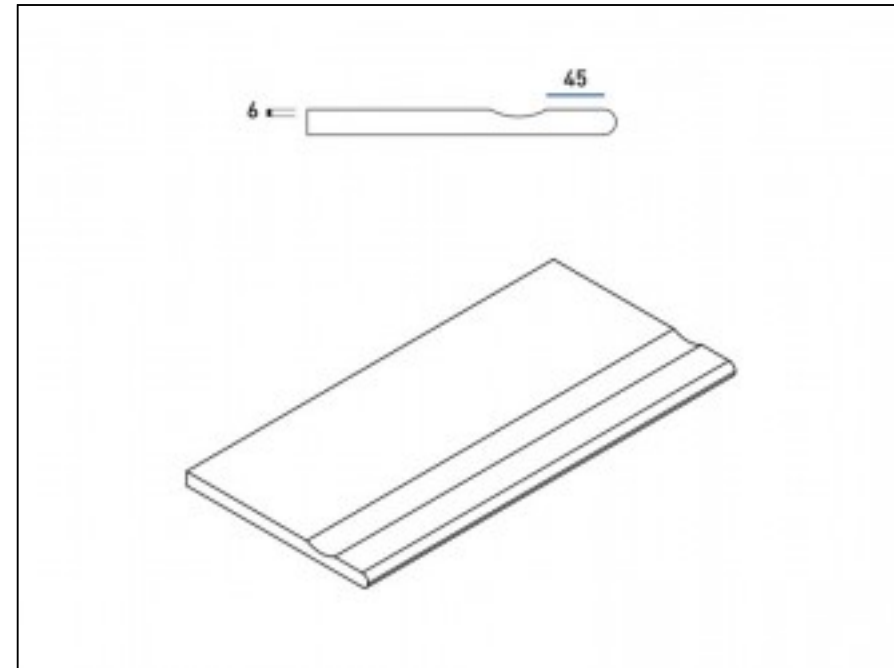

Бортик Italon Genesis X2 Grey Bor. Svasato Round 30x60 с выемкой закругленный 620090000585

Код товара: 197640

Бренд: Italon