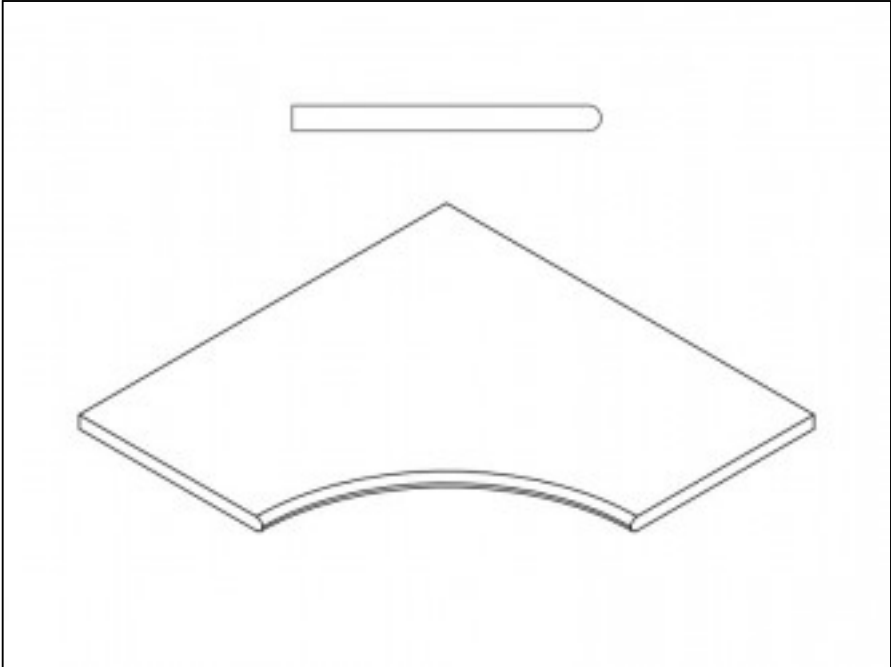

[Бортик Italon Genesis X2 Grey Bor. Ang. Round 30 60x60 угловой закругленный](#)
[620090000584](#)

Код товара:	197646
Бренд:	Italon