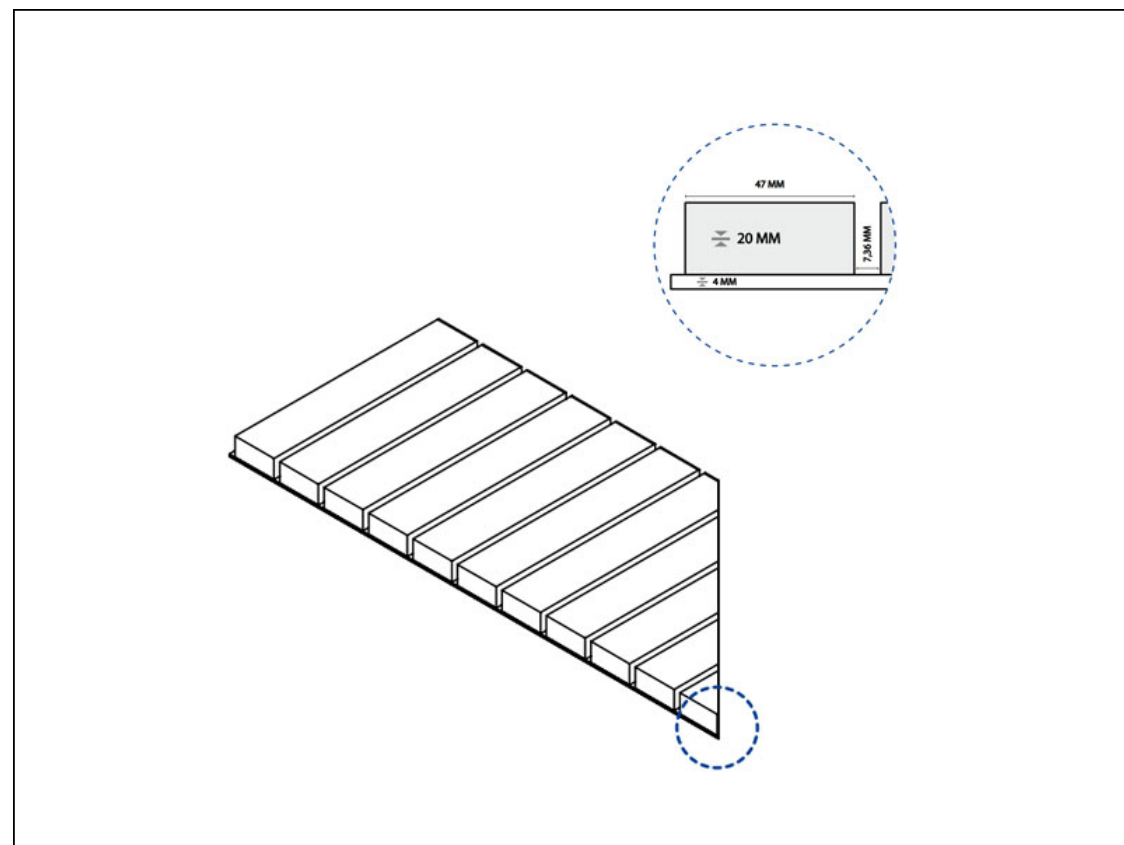

Решетка Italon Genesis X2 Silver Griglia Stream 20 Sx 25x60 левая 620090000616

Код товара:	221306
Бренд:	Italon