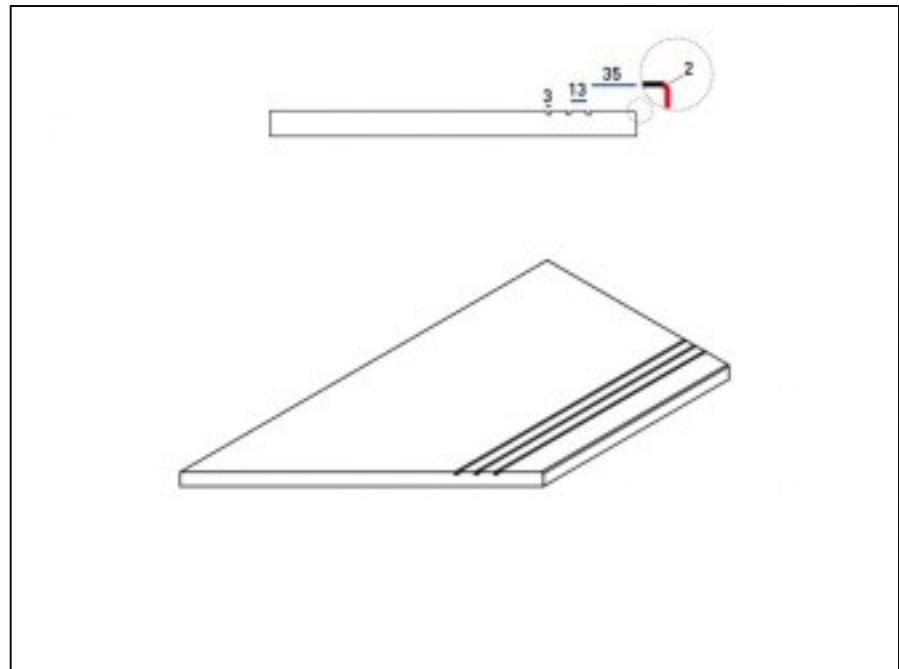

Бортик Italon Genesis X2 Grey Bor. Grip Sx 30x60 левый 620090000602

Код товара: 197632

Бренд: Italon

[Бортик Italon Genesis X2 Silver Bor. Grip Sx 30x60 левый 620090000622](#)

Код товара:	197633
Бренд:	Italon