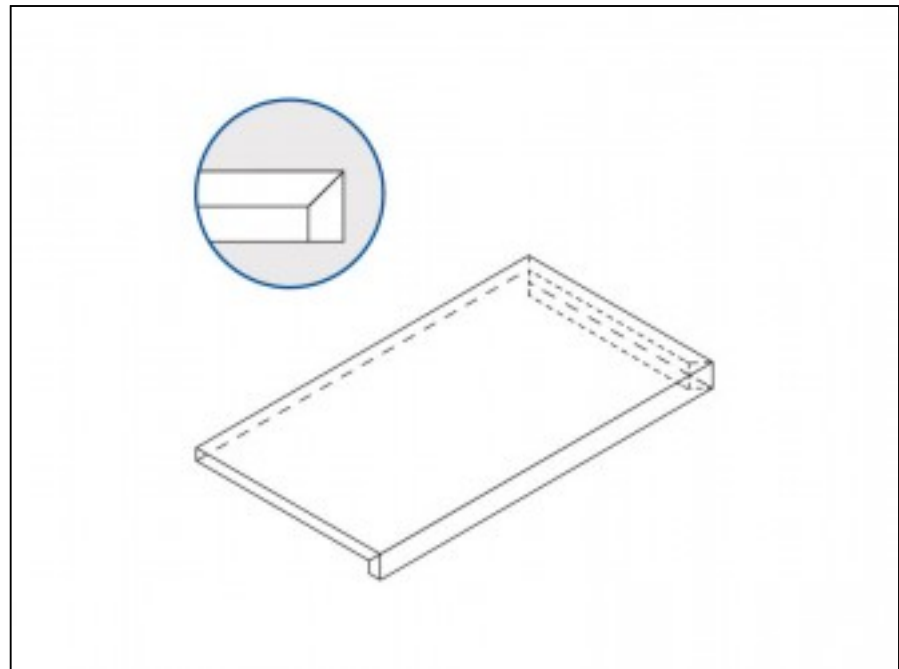

Ступень Italon Genesis X2 Silver Scalino Ang. Dx 33x60 угловая правая 620070001077

Код товара:	197620
Бренд:	Italon