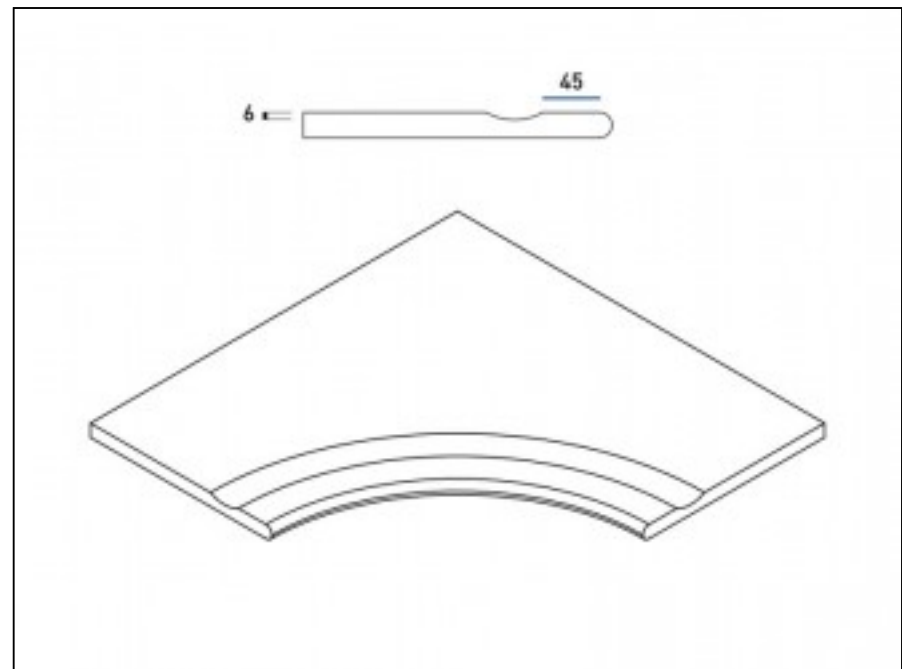

Код товара: 197648

Бренд: Italon

Бортик Italon Genesis X2 Silver Bor. Svasato Ang. Round 30 60x60 с выемкой угловой
закругленный 620090000603

Код товара: 197649

Бренд: Italon

Решетка Italon Genesis X2 Grey Griglia 20x60 620090000591