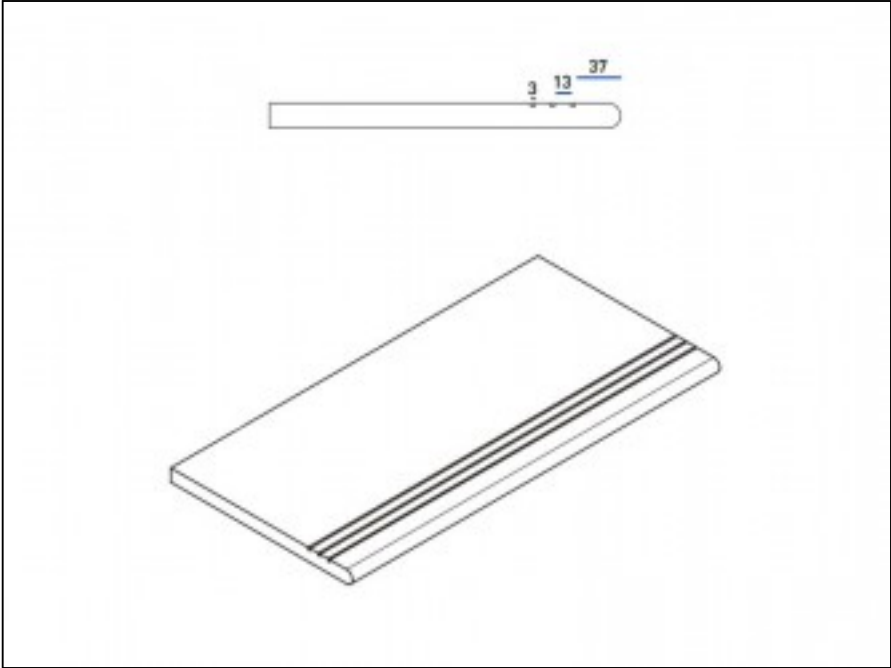

[Ступень Italon Genesis X2 Grey Gradino Round Grip 30x60 закругленная 620040000089](#)

Код товара:	197622
Бренд:	Italon