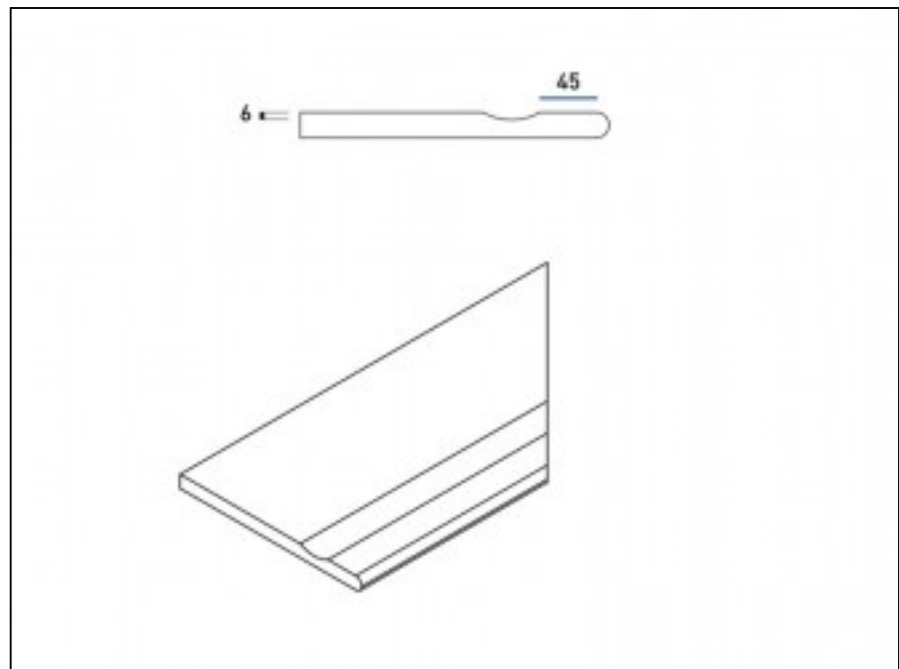

[Бортик Italon Genesis X2 Grey Bor. Svasato Round Dx 30x60 правый с выемкой
закругленный 620090000586](#)

Код товара:	197642
Бренд:	Italon