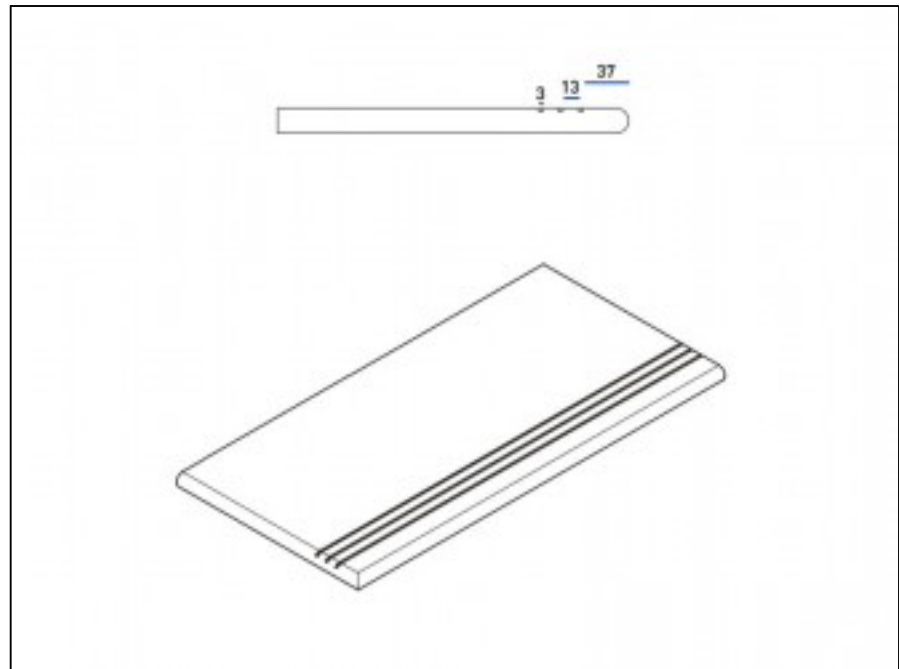

Ступень Italon Genesis X2 Silver Gradino Round Grip Sx 30x60 закругленная левая
620040000094

Код товара: 197627

Бренд: Italon