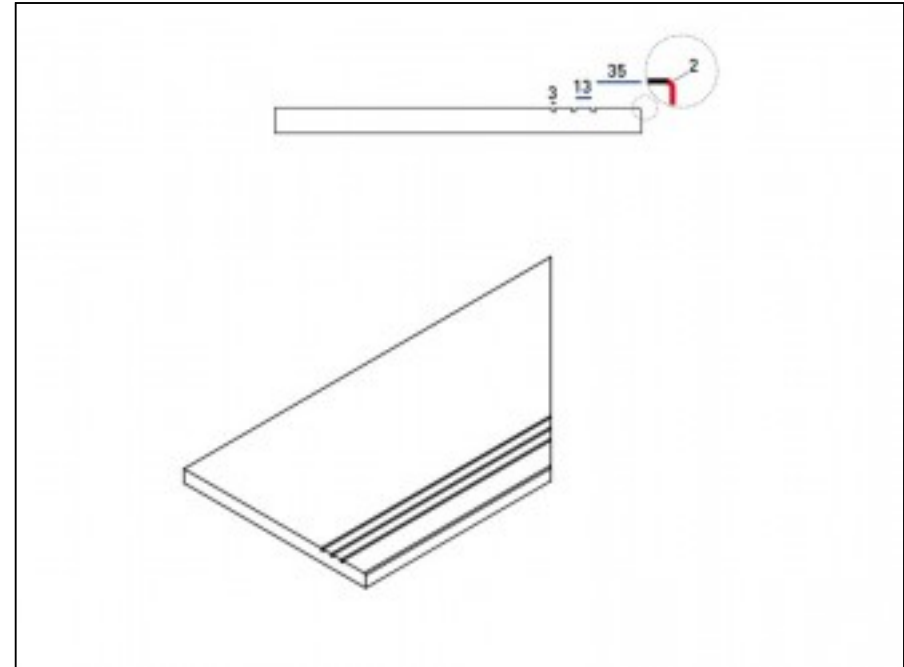

Бортик Italon Genesis X2 Grey Bor. Grip Dx 30x60 правый 620090000601

Код товара:	197630
Бренд:	Italon