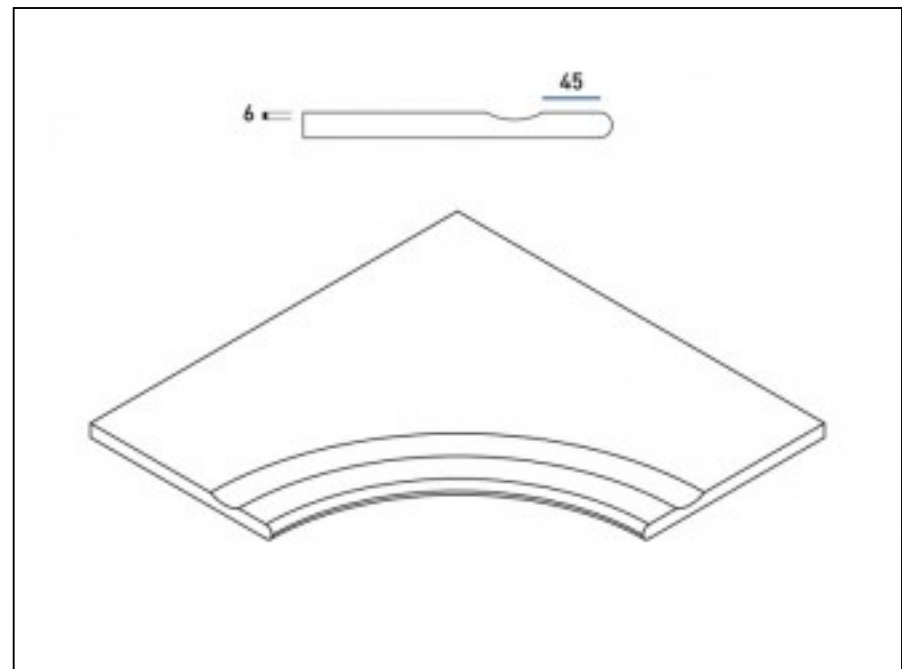

Бортик Italon Genesis X2 Grey Bor. Svasato Ang. Round 30 60x60 с выемкой угловой
закругленный 620090000583

Код товара: 197648

Бренд: Italon