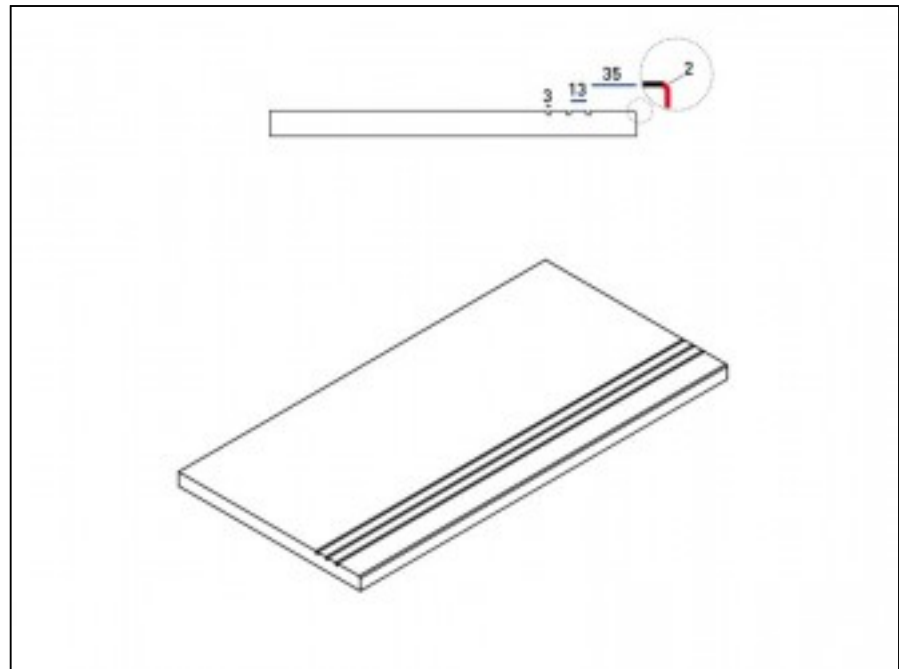

[Бортик Italon Genesis X2 Grey Bor. Grip 30x60 620090000600](#)

Код товара:	197628
Бренд:	Italon