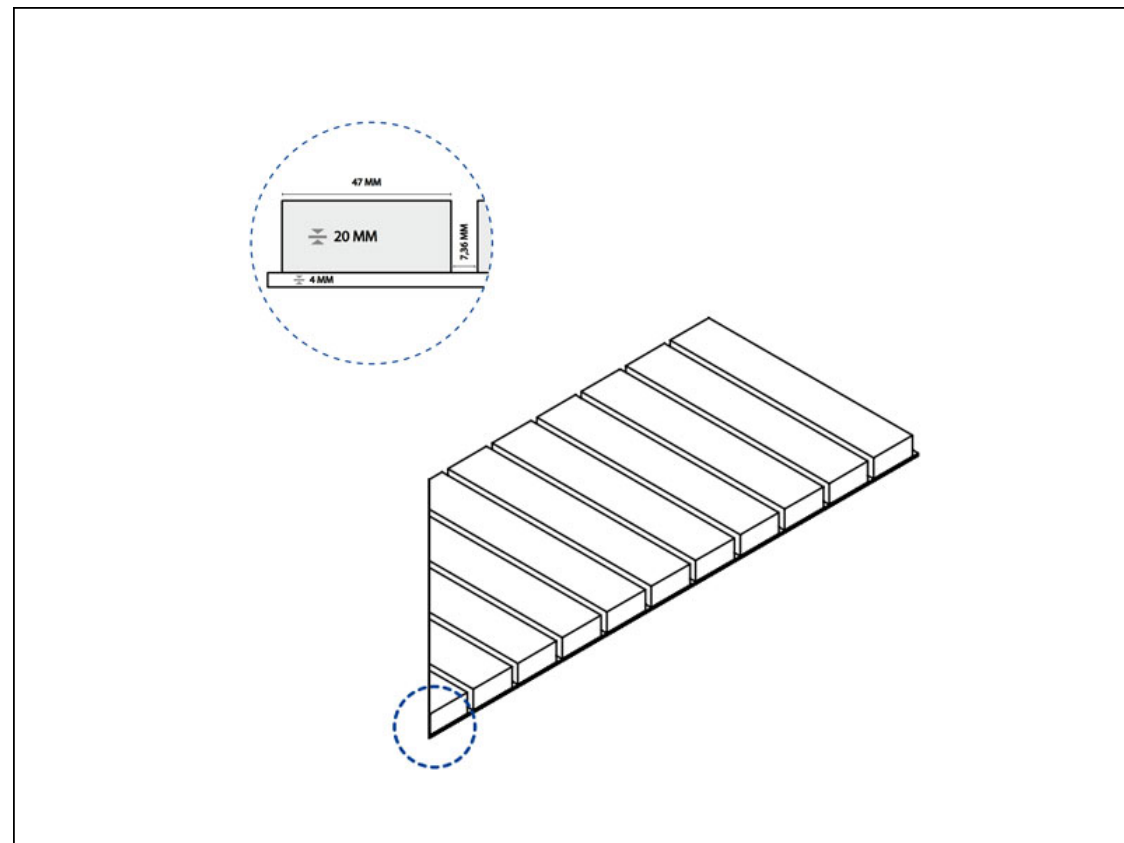

Решетка Italon Genesis X2 Silver Griglia Stream 20 Dx 25x60 правая 620090000615

Код товара:	221305
Бренд:	Italon