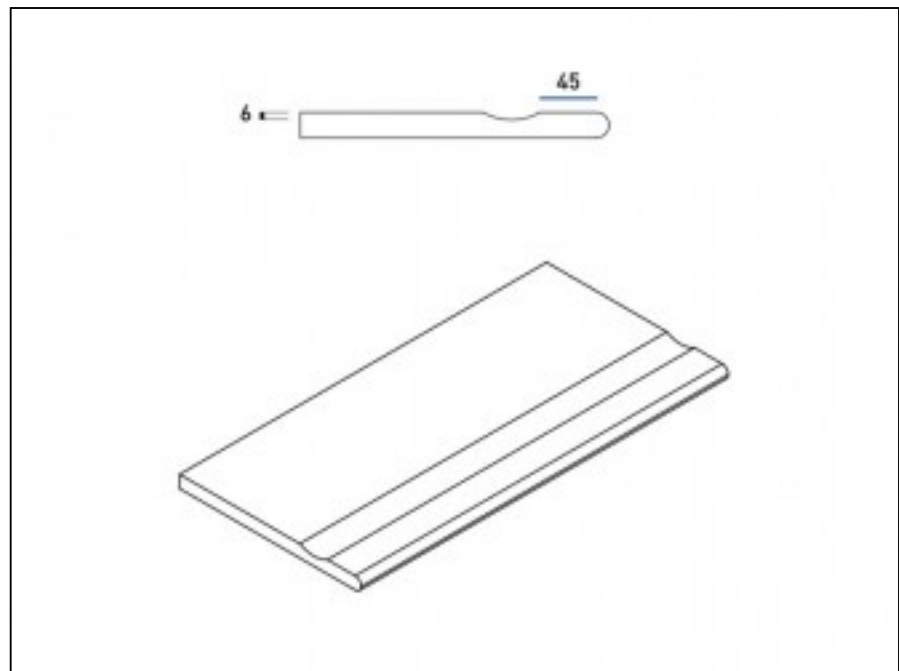

Код товара: 197640

Бренд: Italon

Бортик Italon Genesis X2 Silver Bor. Svasato Round 30x60 с выемкой закругленный 620090000605

Код товара: 197641

Бренд: Italon

[Бортик Italon Genesis X2 Grey Bor. Svasato Round Dx 30x60 правый с выемкой
закругленный 620090000586](#)