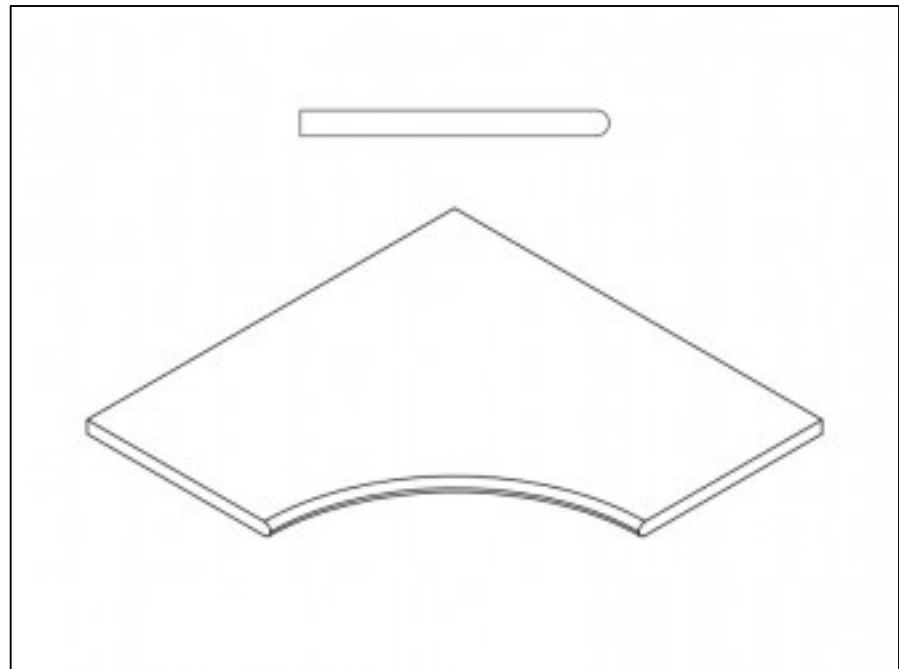

[Бортик Italon Genesis X2 Silver Bor. Ang. Round 30 60x60 угловой закругленный](#)
[620090000604](#)

Код товара: 197647

Бренд: Italon