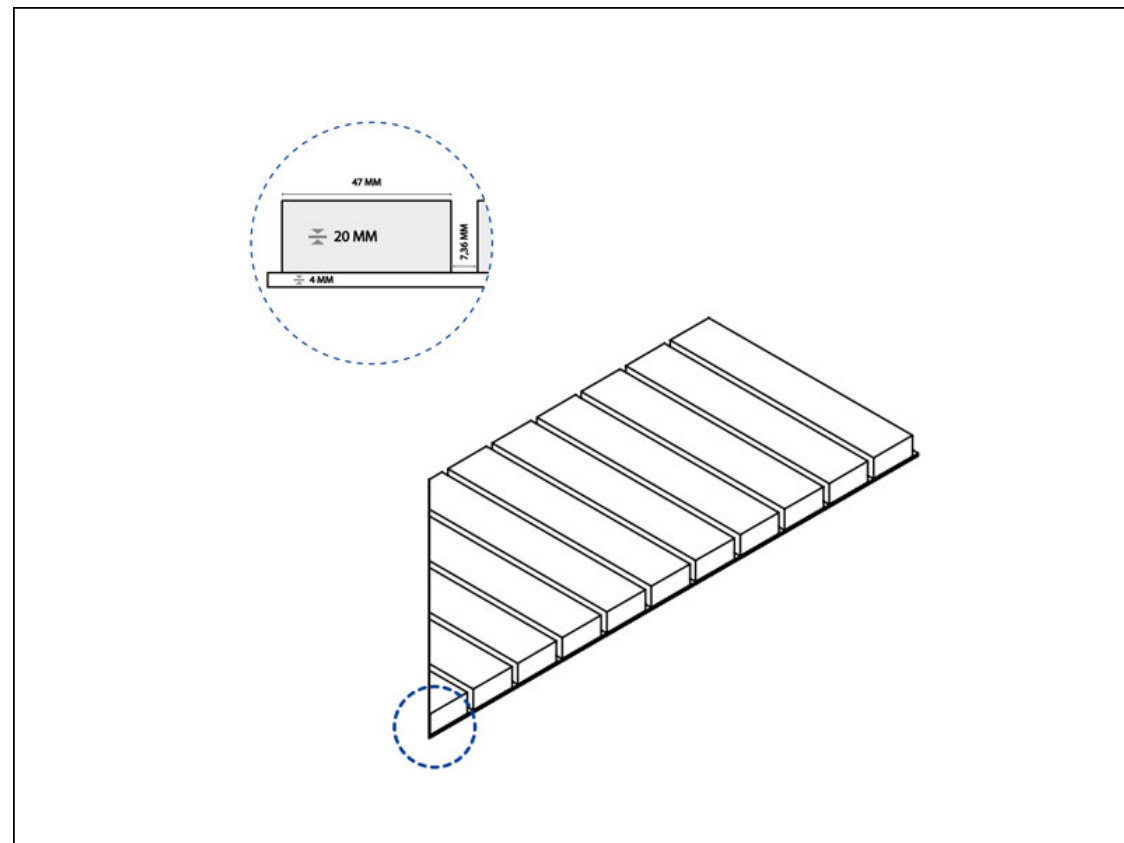

Бренд: Italon

Решетка Italon Genesis X2 Grey Griglia Stream 20 25x60 620090000594

Код товара:	221295
Бренд:	Italon

Решетка Italon Genesis X2 Grey Griglia Stream 20 Dx 25x60 правая 620090000595

Код товара:	221296
Бренд:	Italon