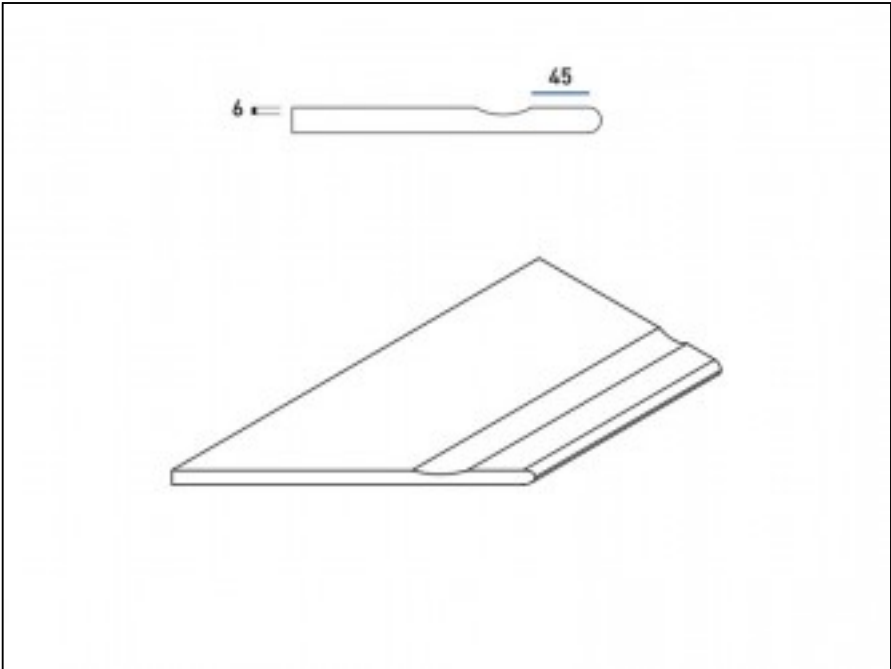

Бортик Italon Genesis X2 Grey Bor. Svasato Round Sx 30x60 левый с выемкой
закругленный 620090000587

Код товара:	197644
Бренд:	Italon