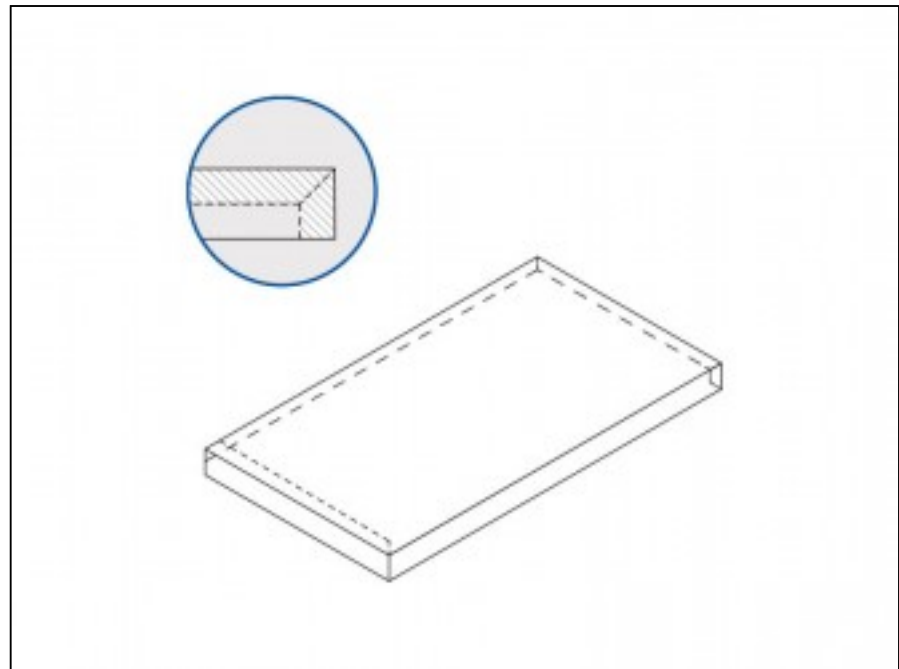

Ступень Italon Genesis X2 Silver Scalino Ang. Sx 33x60 угловая левая 620070001078

Код товара: 197621

Бренд: Italon