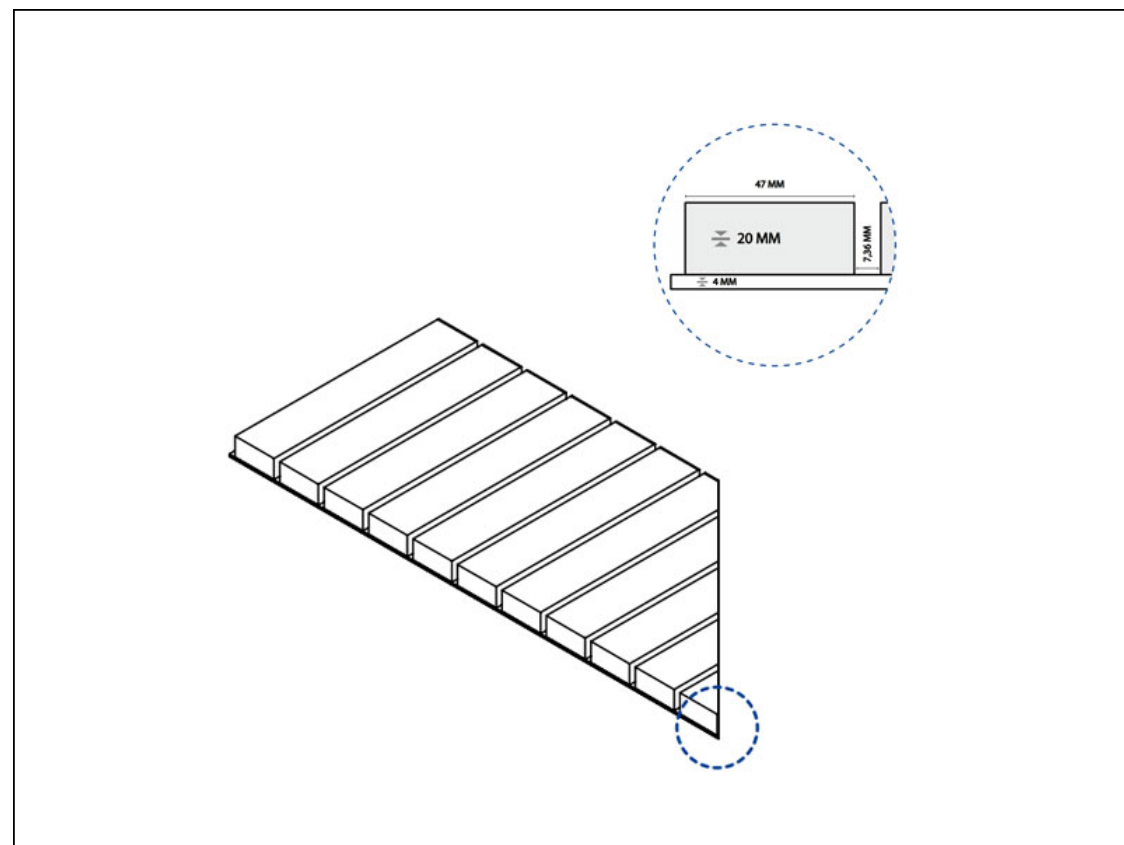

Решетка Italon Genesis X2 Grey Griglia Stream 20 Sx 25x60 левая 620090000596

Код товара:	221297
Бренд:	Italon