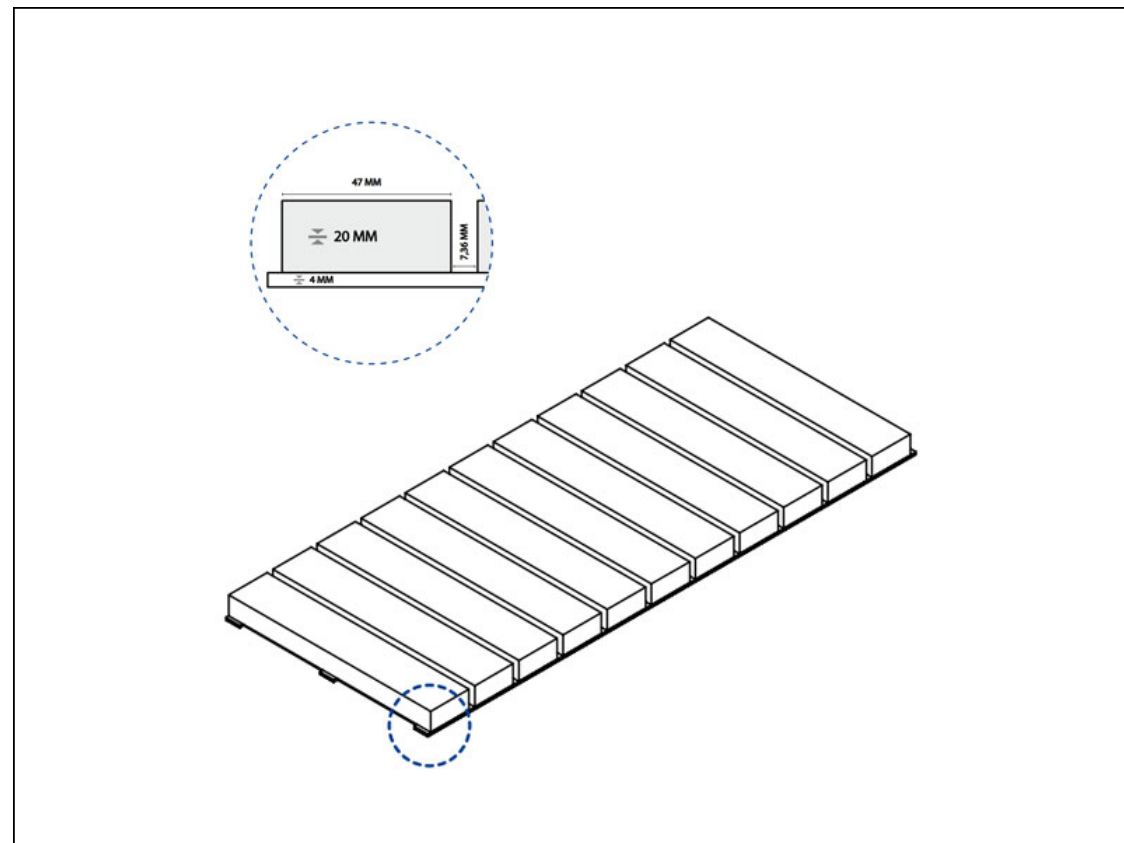

Решетка Italon Genesis X2 Silver Griglia Stream 20 25x60 620090000614

Код товара:	221304
Бренд:	Italon