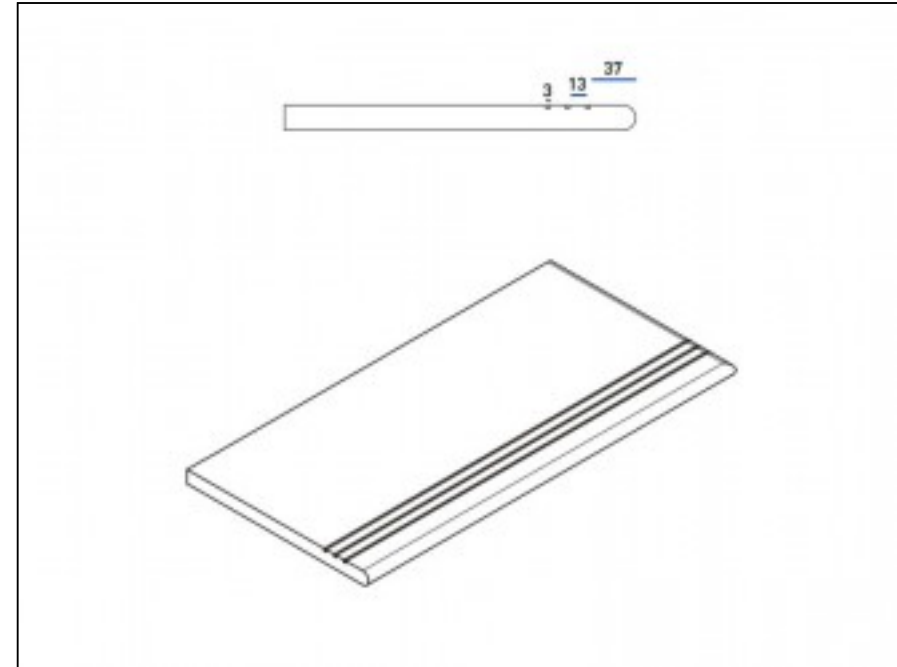

Ступень Italon Genesis X2 Silver Gradino Round Grip Dx 30x60 закругленная правая
620040000093

Код товара: 197625

Бренд: Italon