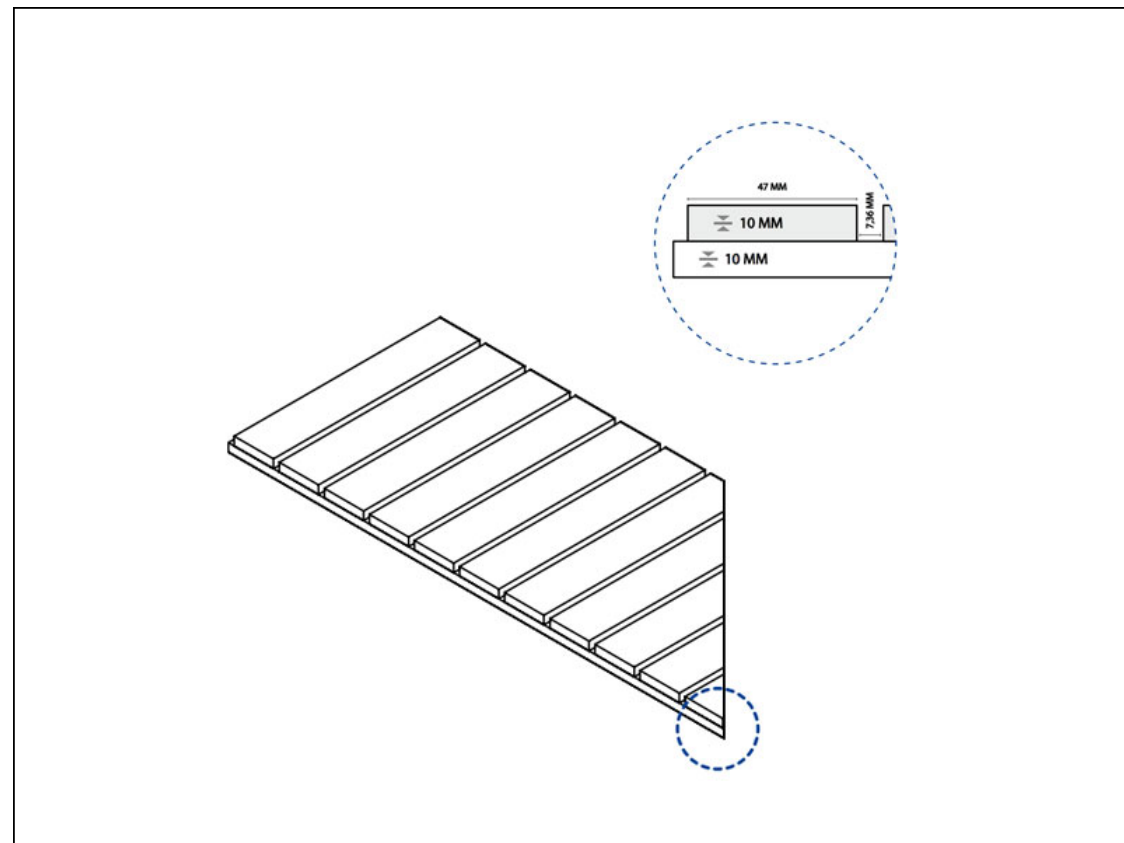

Решетка Italon Genesis X2 Grey Griglia Stream 10 25x60 620090000597

Код товара:	221298
Бренд:	Italon