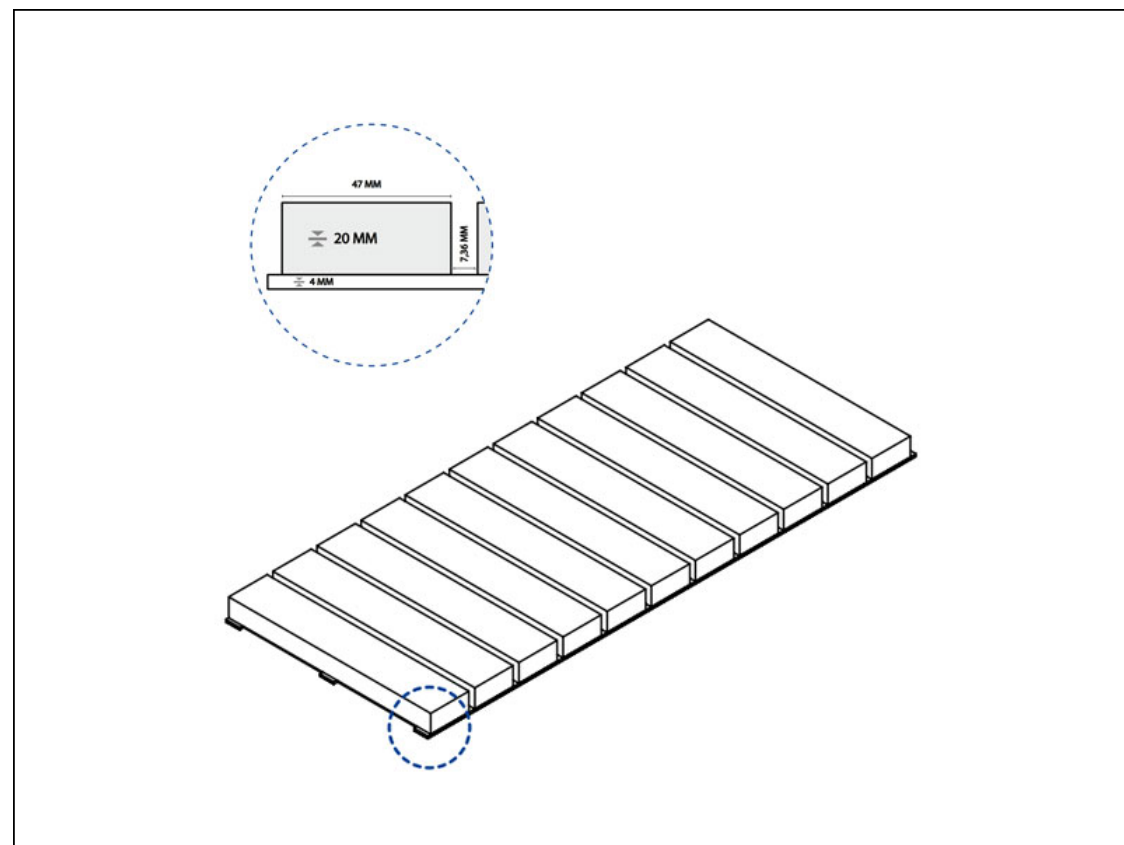

Решетка Italon Genesis X2 Grey Griglia Stream 20 25x60 620090000594

Код товара:	221295
Бренд:	Italon