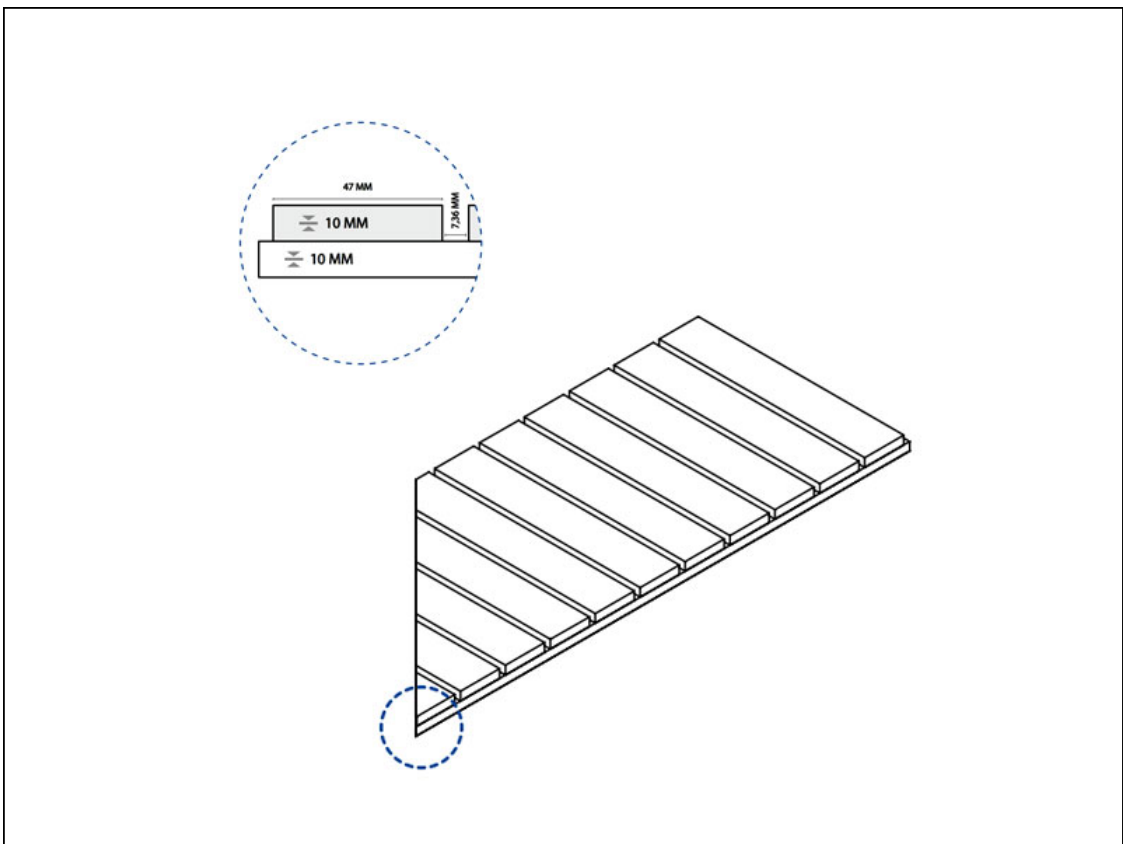

Решетка Italon Genesis X2 Grey Griglia Stream 10 Dx 25x60 правая 620090000598

Код товара:	221299
Бренд:	Italon