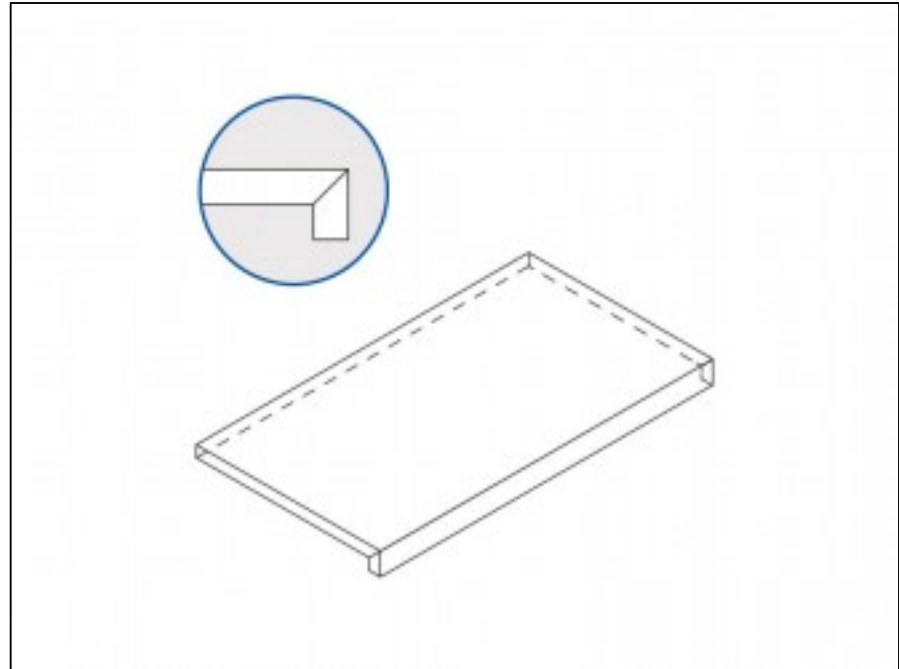

Genesis X2 (Italon)

Genesis X2 (Italon)

Genesis X2 (Italon)

Genesis X2 (Italon)

Genesis X2 (Italon)

Ступень Italon Genesis X2 Silver Scalino Front 33x60 фронтальная 620070001076

Код товара:	197619
Бренд:	Italon