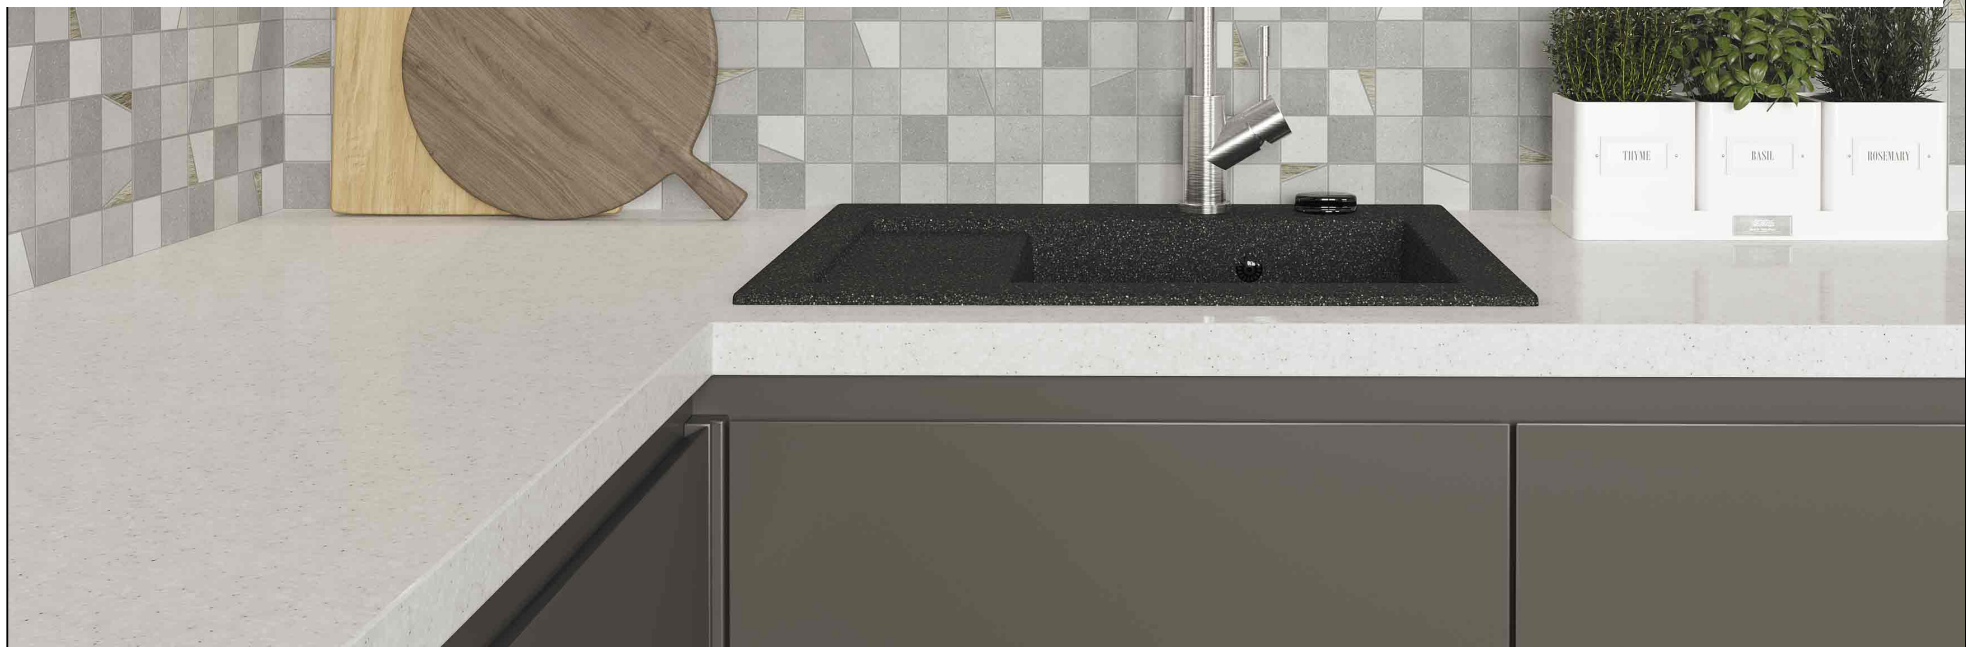

Misty (Creto)

Misty (Creto)

Misty (Creto)

Misty (Creto)

Плитка Creto Misty Grey 25x40 настенная 00-00-5-09-01-06-2840

Код товара:	198081
-------------	--------

Бренд:	Creto
--------	-------

[Плитка Creto Misty Wood 25x40 настенная 00-00-5-09-01-11-2841](#)