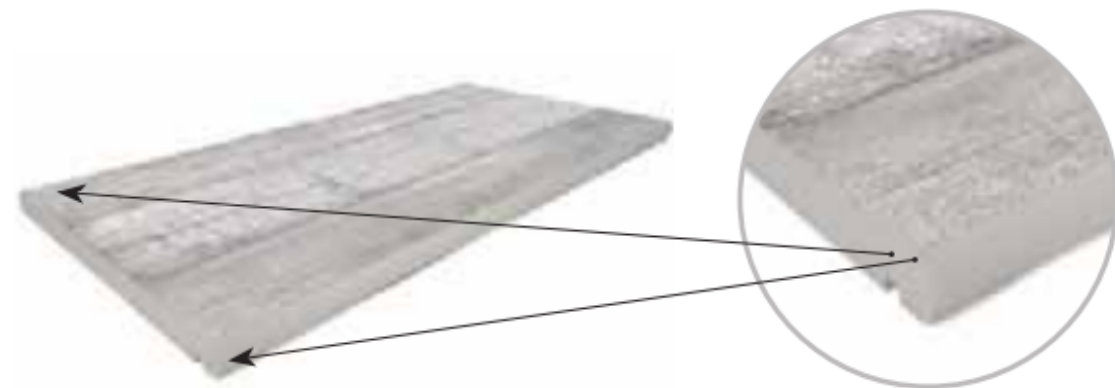

Ступень Rex Ceramiche Pezzi Speciali Sp.20 Gradino Doppio Toro 20mm Gocciolatoio 30x60 759190

Код товара: 330513

Бренд: Rex Ceramiche