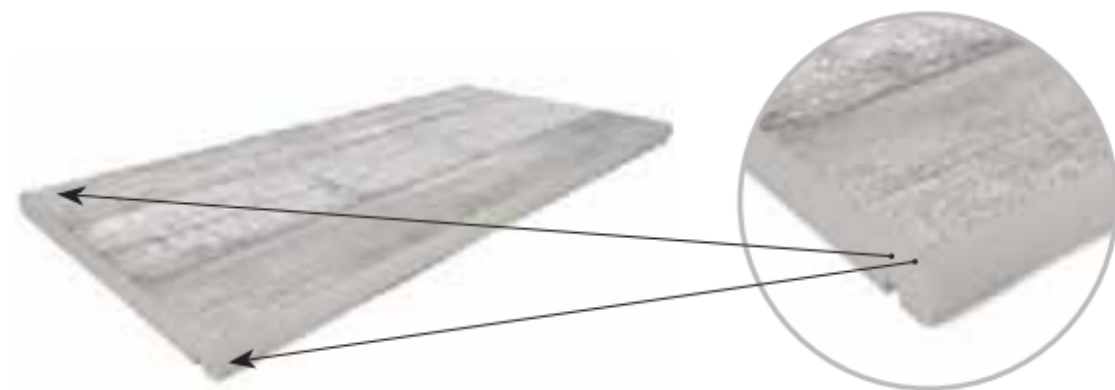

Ступень Rex Ceramiche Pezzi Speciali Sp.20 Gradino Toro Re 20mm Con Gocciolatoio 40x120 759184

Код товара:	330508
Бренд:	Rex Ceramiche