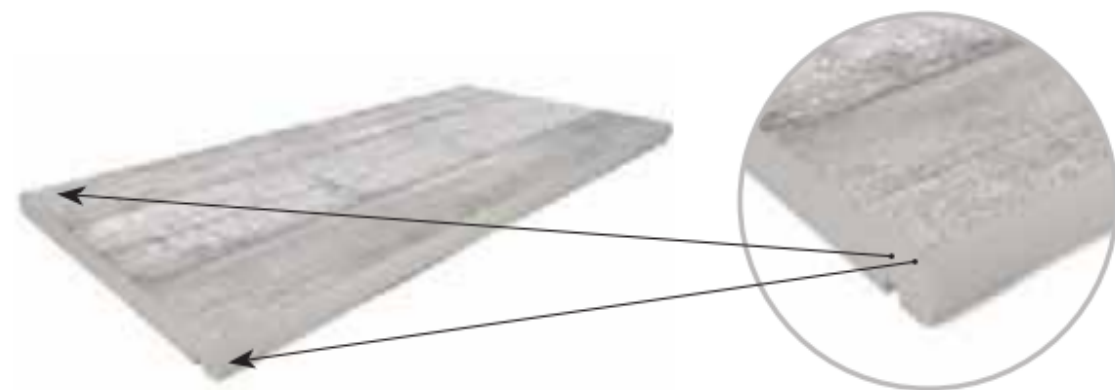

Ступень Rex Ceramiche Pezzi Speciali Sp.20 Gradino Toro Re 20mm 30x60 759176

Код товара:	330505
Бренд:	Rex Ceramiche