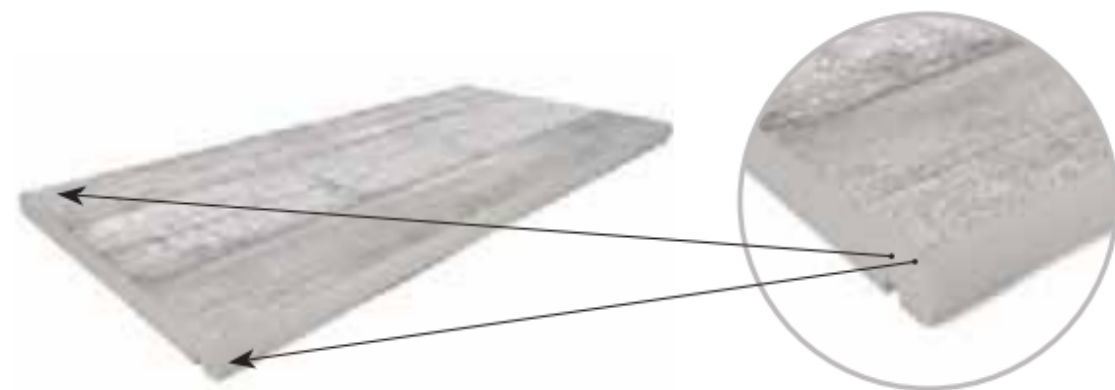

Ступень Rex Ceramiche Pezzi Speciali Sp.20 Gradino Toro Re 20mm 40x120 759179

Код товара:	330507
Бренд:	Rex Ceramiche