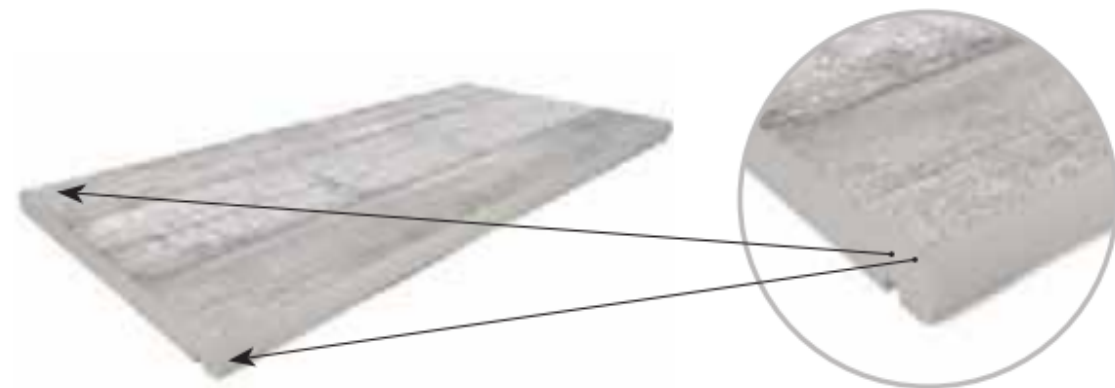

Ступень Rex Ceramiche Pezzi Speciali Sp.20 Gradino Doppio Toro 20mm 40x120 759188

Код товара:	330514
Бренд:	Rex Ceramiche