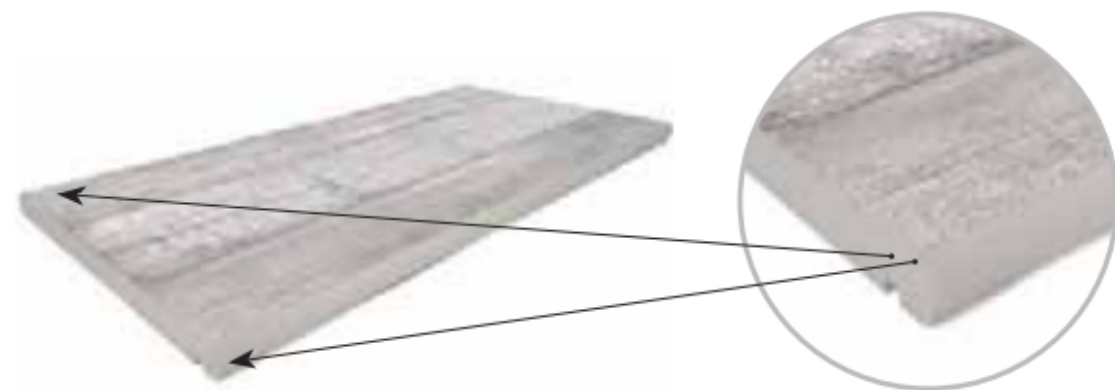

Ступень Rex Ceramiche Pezzi Speciali Sp.20 Gradino Doppio Toro 20mm 30x60 759186

Код товара:	330512
Бренд:	Rex Ceramiche