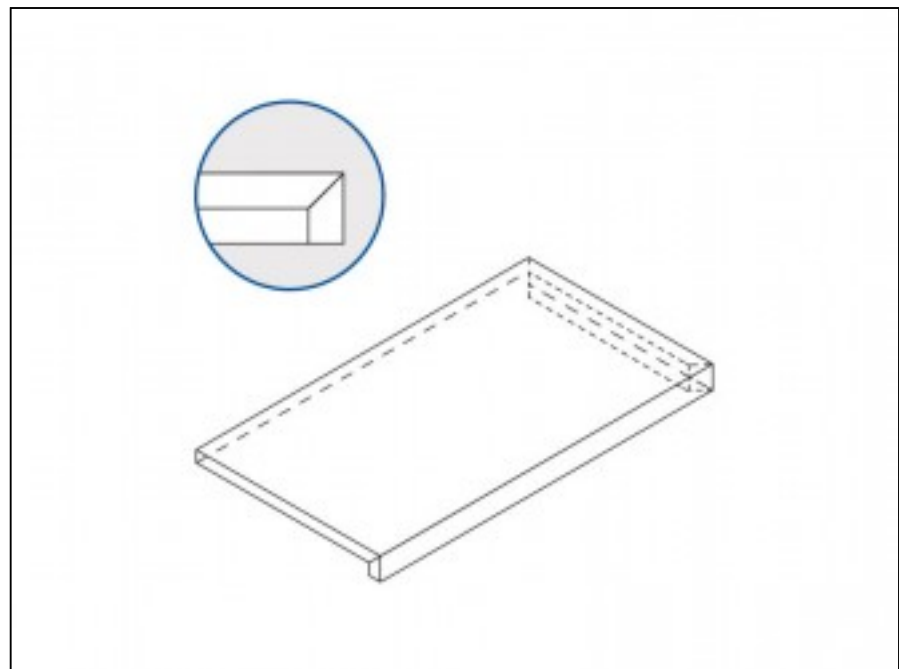

Italon Скайлайн х2

Italon Скайлайн x2

Italon Скайлайн x2

Italon Скайлайн x2

Italon Скайлайн x2

Italon Скайлайн x2

Керамогранит Italon Skyline X2 Cloud Nat Ret 60x60 напольный 610010001416

Код товара:	68395
Бренд:	Italon

Ступень Italon Skyline X2 Cloud Scalino Front 33x60 фронтальная 620070001139

Код товара:	197667
Бренд:	Italon

Ступень Italon Skyline X2 Cloud Scalino Ang. Dx 33x60 угловая правая 620070001140

Код товара:	197668
Бренд:	Italon