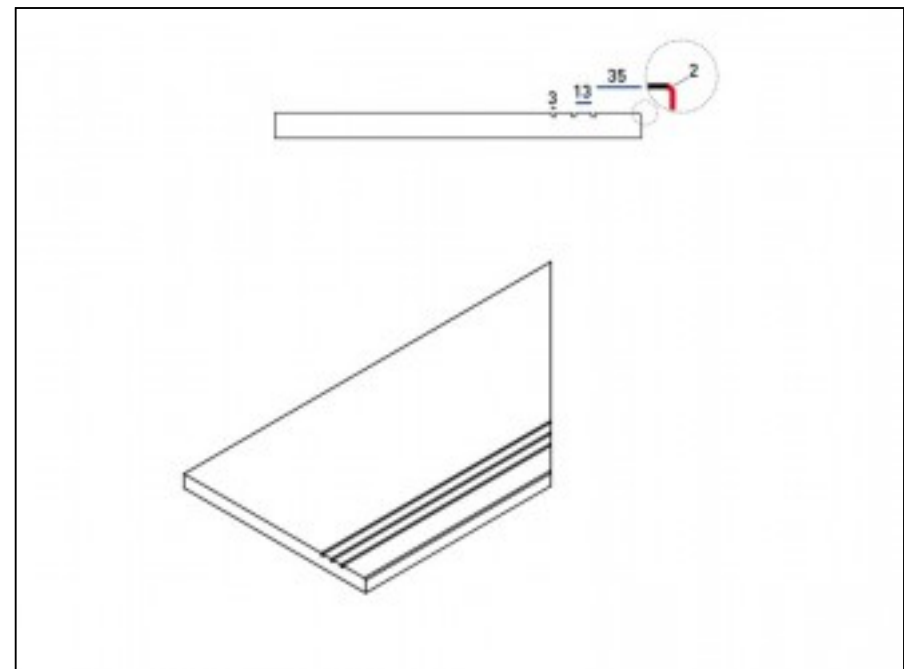

Бортик Italon Skyline X2 Cloud Bor. Grip Dx 30x60 правый 620090000624

Код товара:	197671
Бренд:	Italon