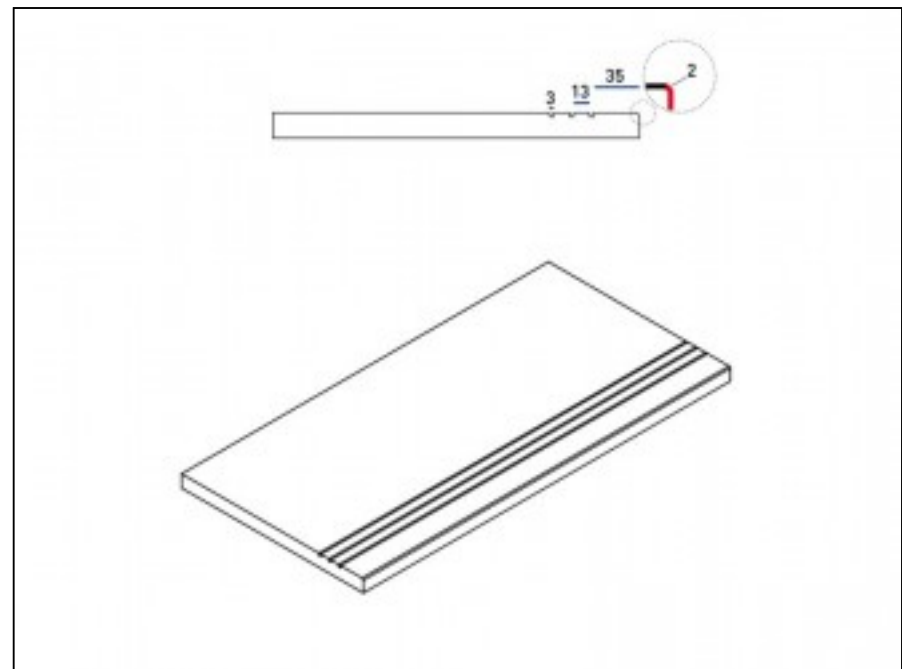

Ступень Italon Skyline X2 Cloud Bor. Grip 30x60 620090000623

Код товара:	197670
Бренд:	Italon