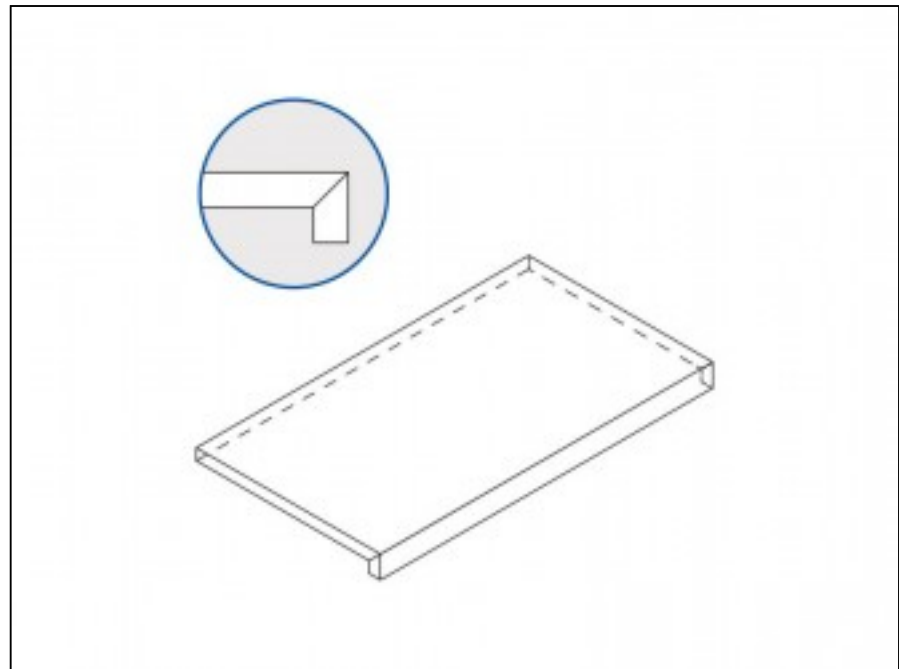

Italon Скайлайн х2

Italon Скайлайн x2

Italon Скайлайн x2

Italon Скайлайн x2

Italon Скайлайн x2

Italon Скайлайн x2

Керамогранит Italon Skyline X2 Cloud Nat Ret 60x60 напольный 610010001416

Код товара:	68395
Бренд:	Italon

Ступень Italon Skyline X2 Cloud Scalino Front 33x60 фронтальная 620070001139

Код товара:	197667
Бренд:	Italon

Ступень Italon Skyline X2 Cloud Scalino Ang. Dx 33x60 угловая правая 620070001140

Код товара:	197668
Бренд:	Italon