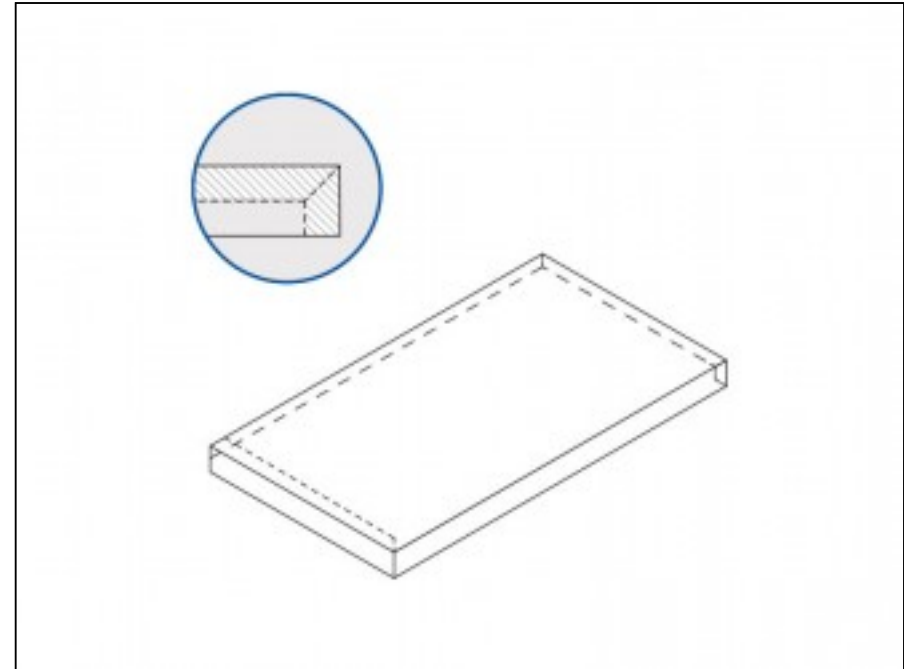

Ступень Italon Skyline X2 Cloud Scalino Ang. Sx 33x60 угловая правая 620070001141

Код товара:	197669
Бренд:	Italon