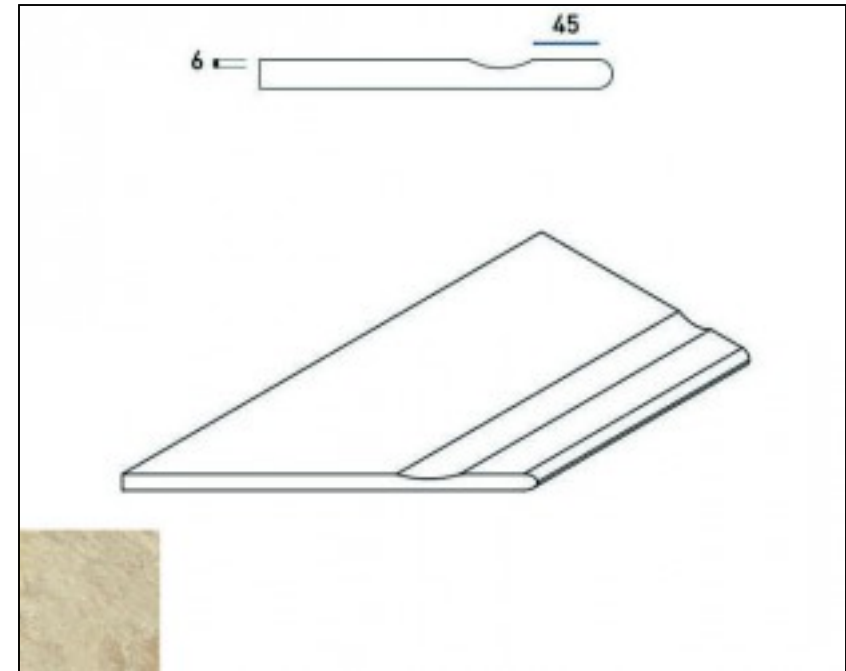

[Бортик Italon Climb X2 Rope Bor. Svasato Round Sx 30x60 закругленный левый](#)
[620090000370](#)

Код товара:	197713
Бренд:	Italon