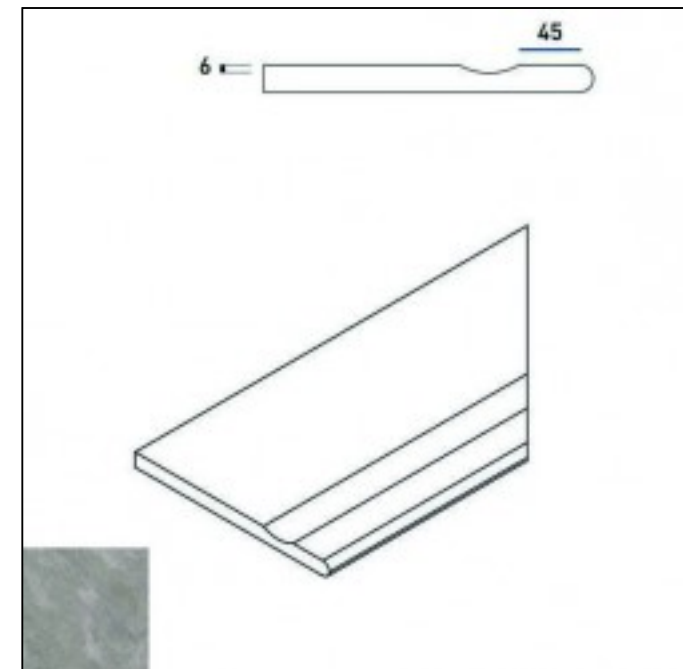

Бортик Italon Climb X2 Rock Bor. Svasato Round Dx 30x60 закругленный правый 620090000383

Код товара: 197712

Бренд: Italon