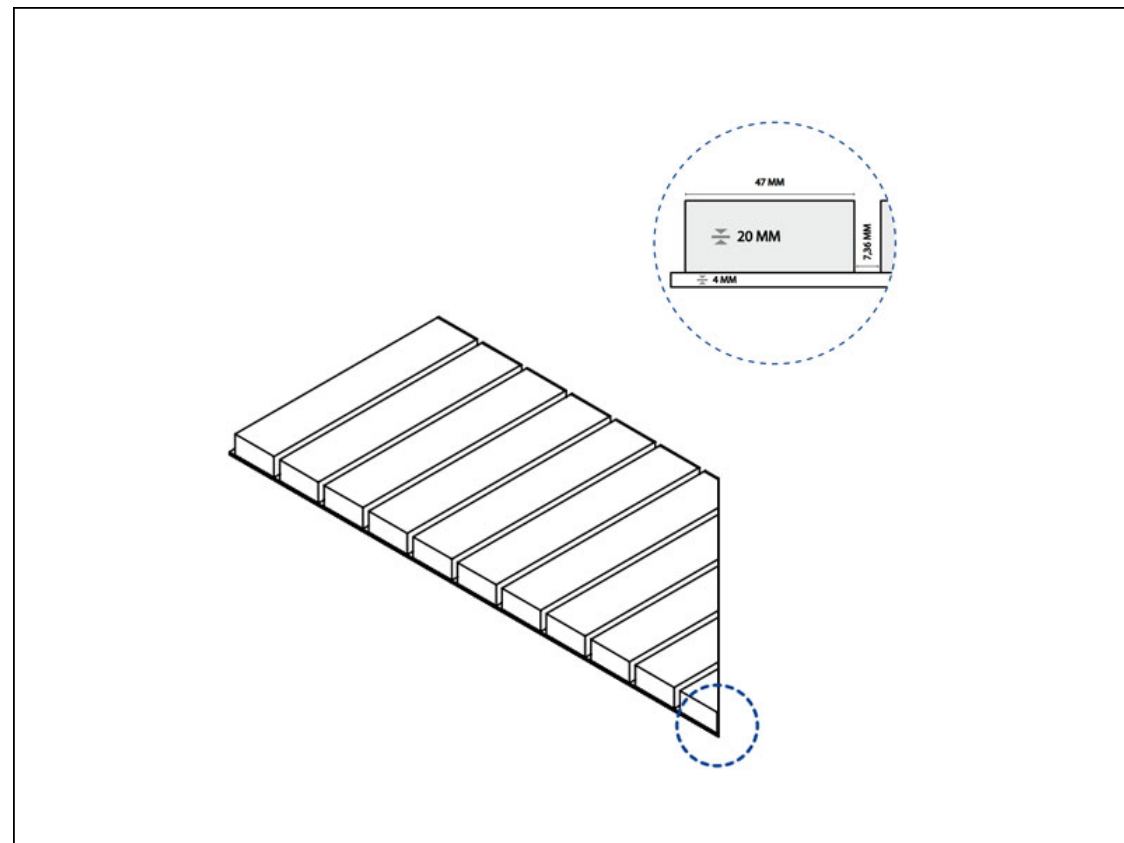

Решетка Italon Climb X2 Rope Griglia Stream 20 Sx 25x60 левая 620090000561

Код товара:	221271
Бренд:	Italon