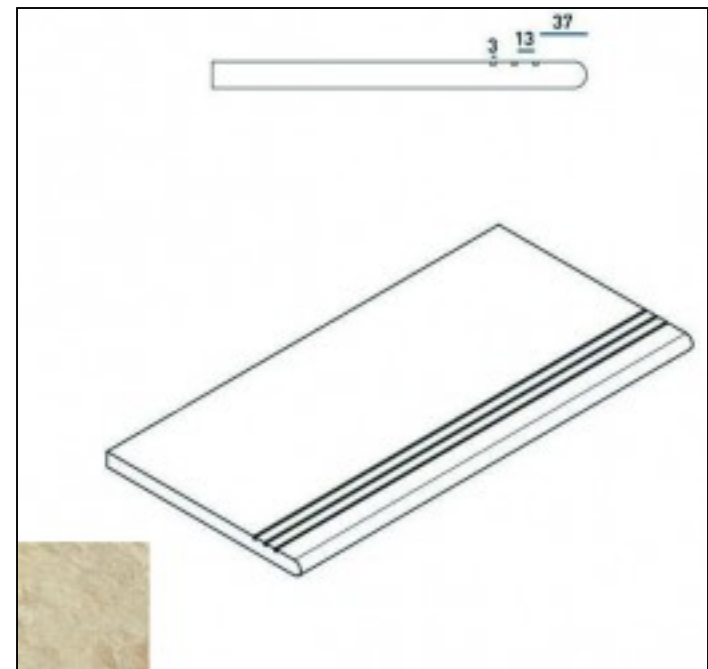

Ступень Italon Climb X2 Rope Gradino Round Grip Sx 30x60 закругленная левая
620040000060

Код товара:	197688
Бренд:	Italon