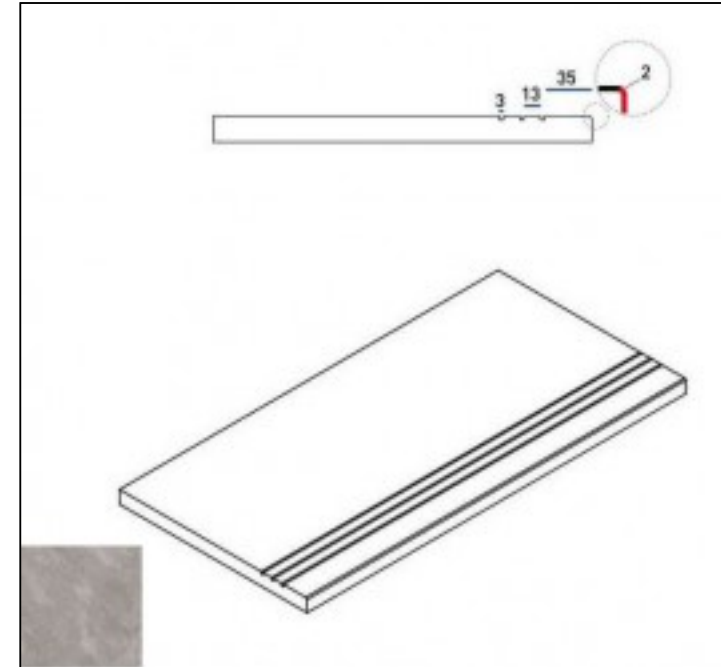

Ступень Italon Climb X2 Rock Bor. Grip 30x60 620090000391

Код товара:	197692
Бренд:	Italon