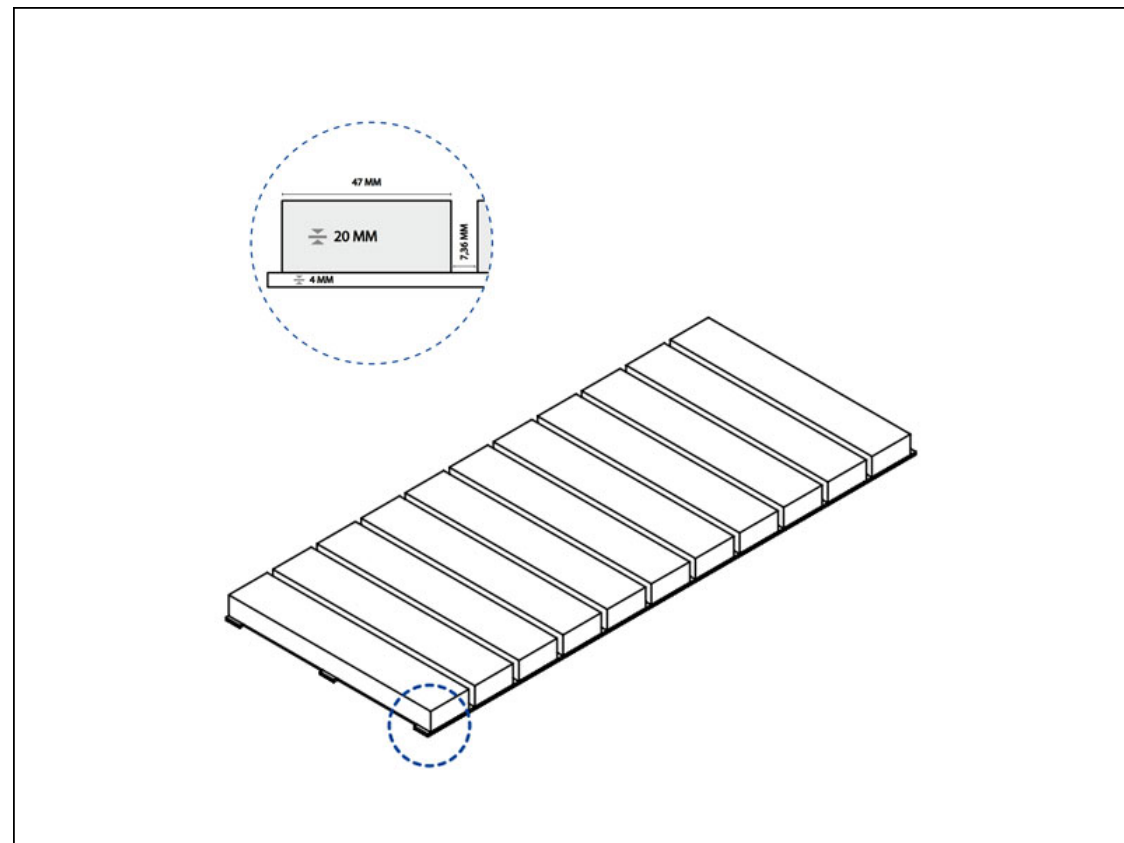

Решетка Italon Climb X2 Rope Griglia Stream 20 25x60 620090000559

Код товара:	221269
Бренд:	Italon