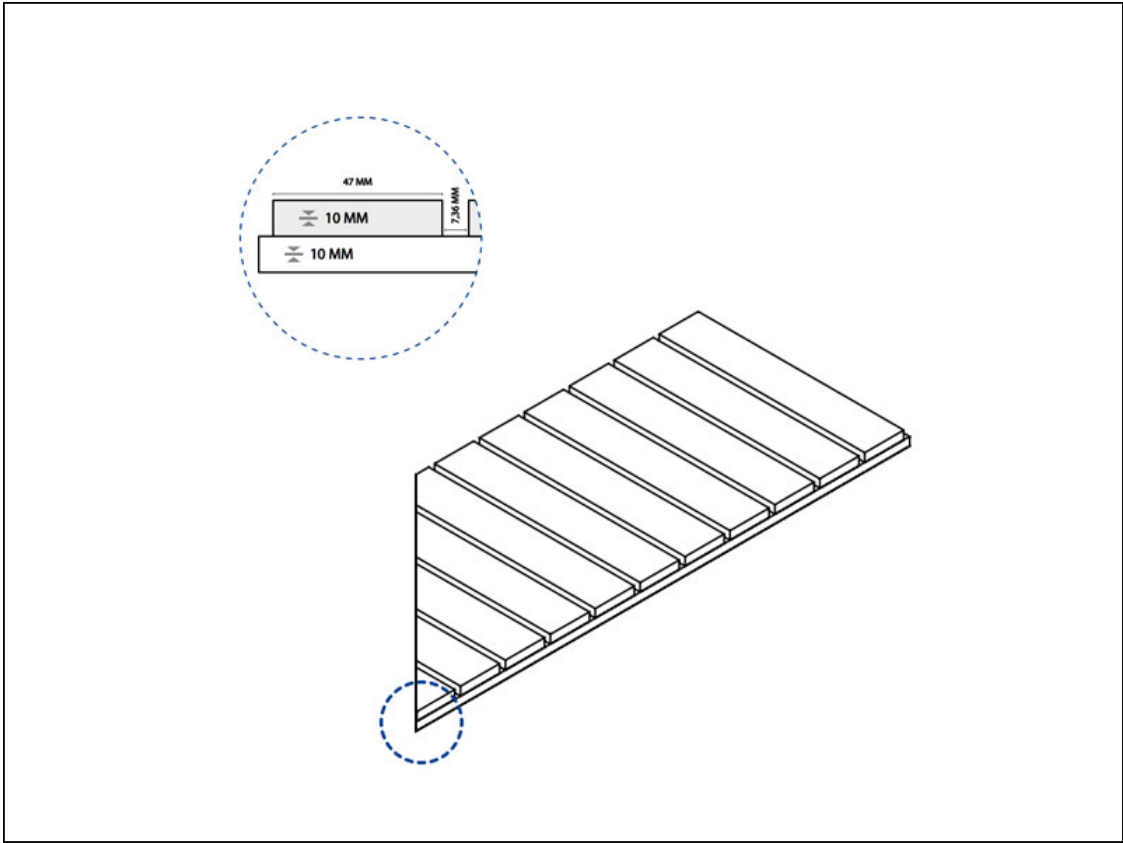

Решетка Italon Climb X2 Rope Griglia Stream 10 Dx 25x60 правая 620090000569

Код товара:	221279
Бренд:	Italon