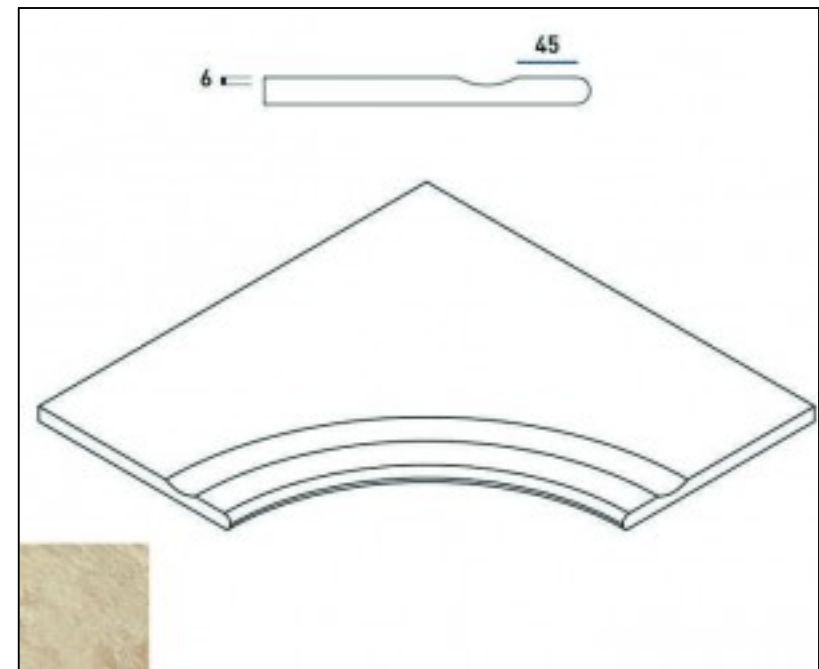

[Бортик Italon Climb X2 Rope Bor. Svasato Ang. Round 30 60x60 с выемкой угловой
закругленный 620090000366](#)

Код товара: 197719

Бренд: Italon