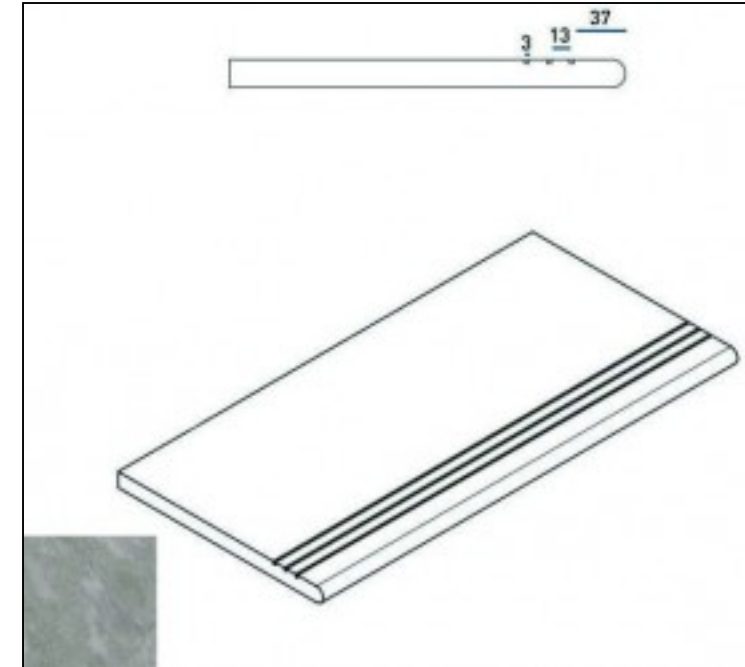

Ступень Italon Climb X2 Rock Gradino Round Grip Dx 30x60 закругленная правая
620040000062

Код товара: 197687

Бренд: Italon