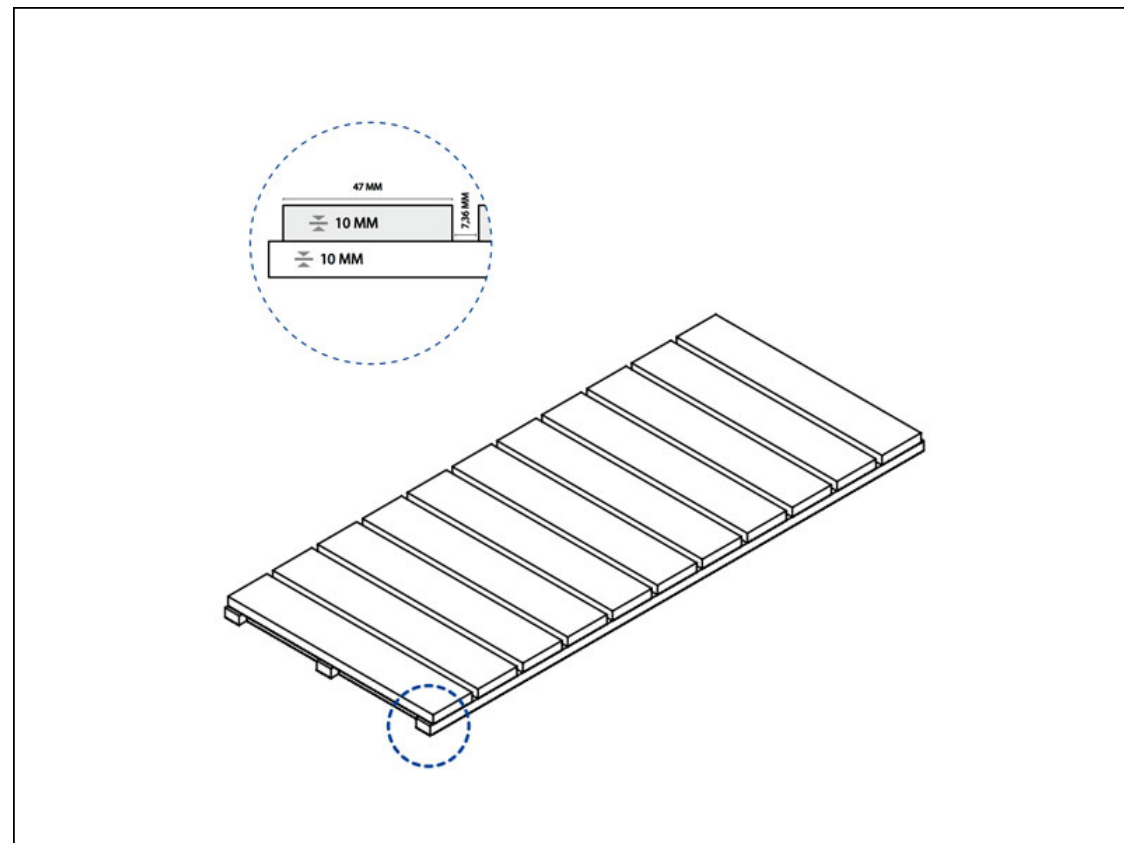

Решетка Italon Climb X2 Ice Griglia Stream 10 25x60 620090000565

Код товара:	221275
Бренд:	Italon