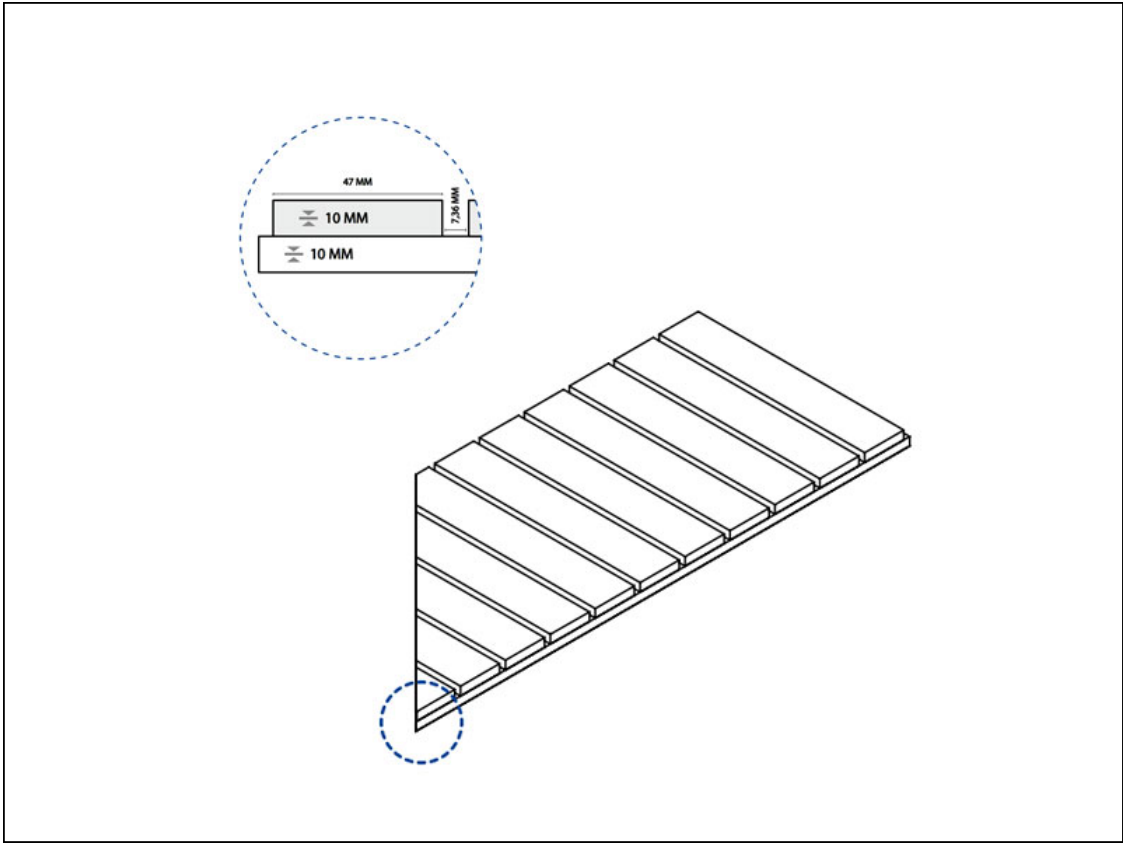

Решетка Italon Climb X2 Rock Griglia Stream 10 Dx 25x60 правая 620090000572

Код товара:	221282
Бренд:	Italon