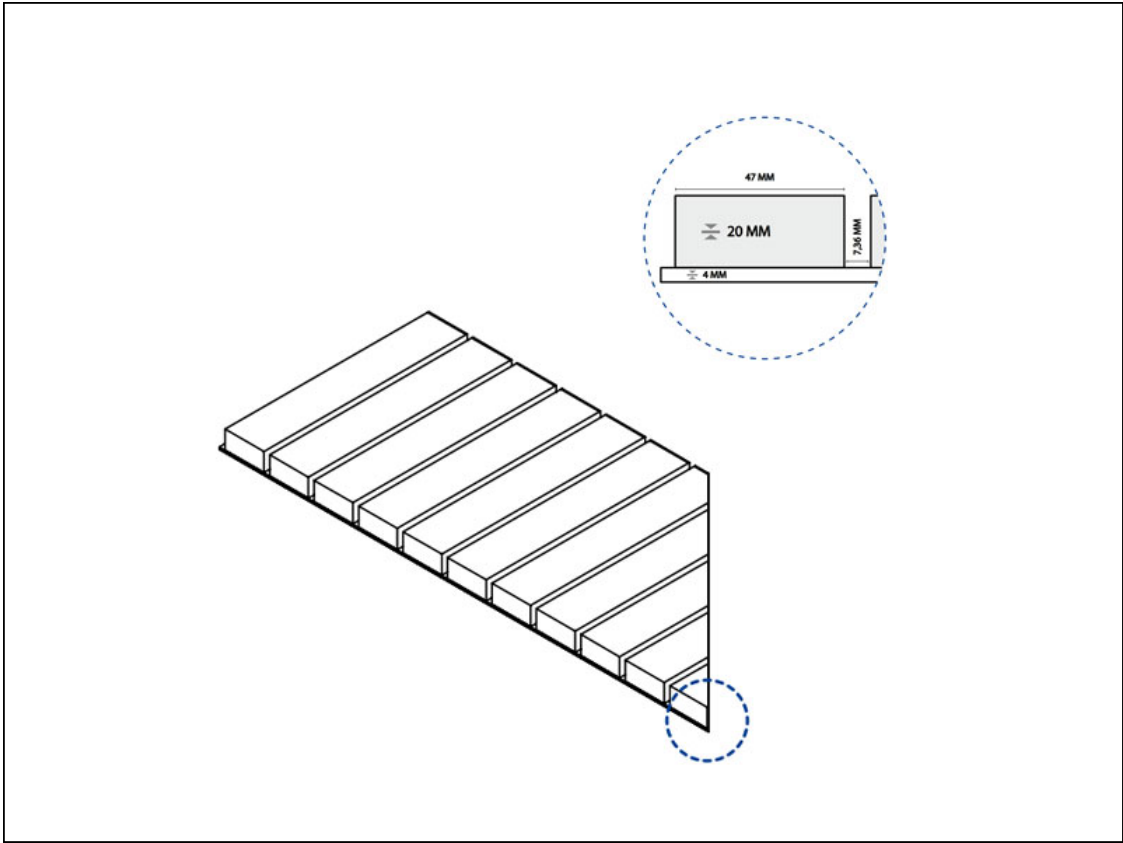

Решетка Italon Climb X2 Rock Griglia Stream 20 Sx 25x60 левая 620090000564

Код товара:	221274
Бренд:	Italon