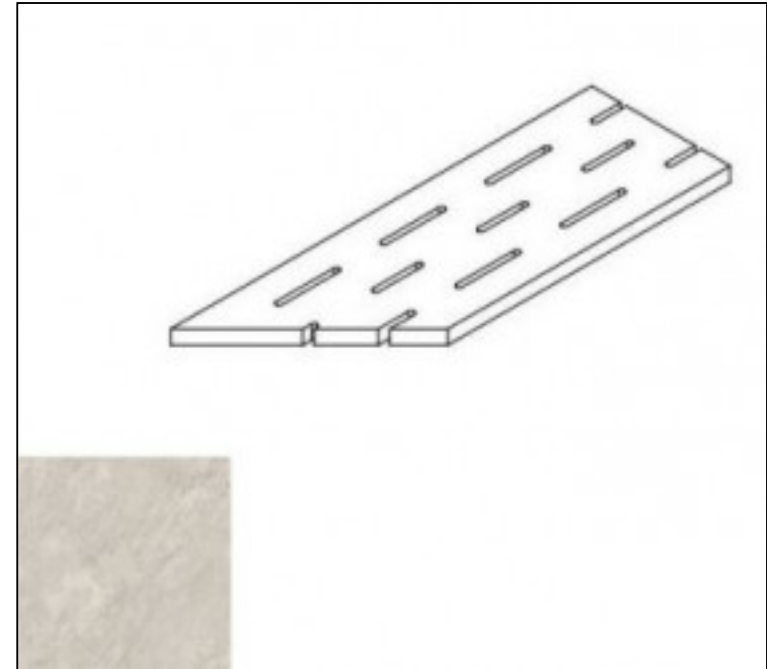

[Решетка Italon Climb X2 Ice Griglia Sx 20x60 левая 620090000362](#)

Код товара:	221217
Бренд:	Italon