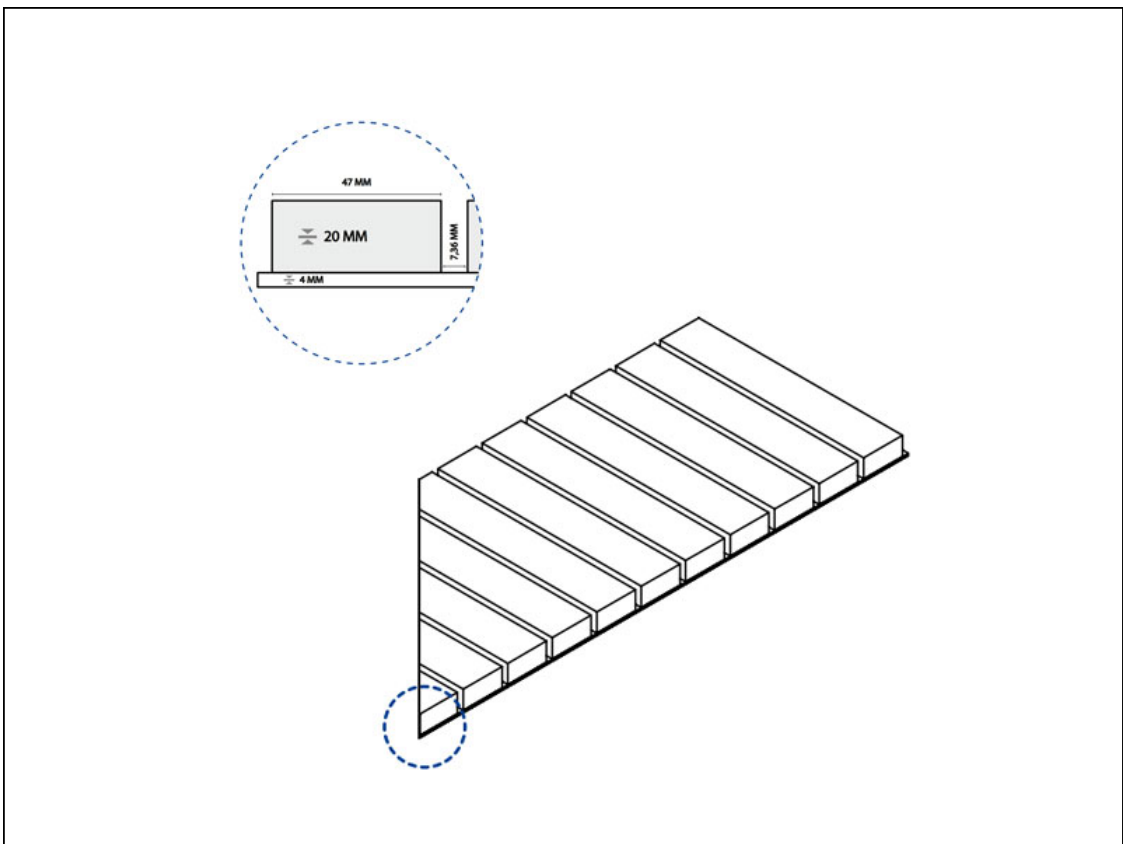

Решетка Italon Climb X2 Ice Griglia Stream 20 Dx 25x60 правая 620090000557

Код товара:	221267
Бренд:	Italon