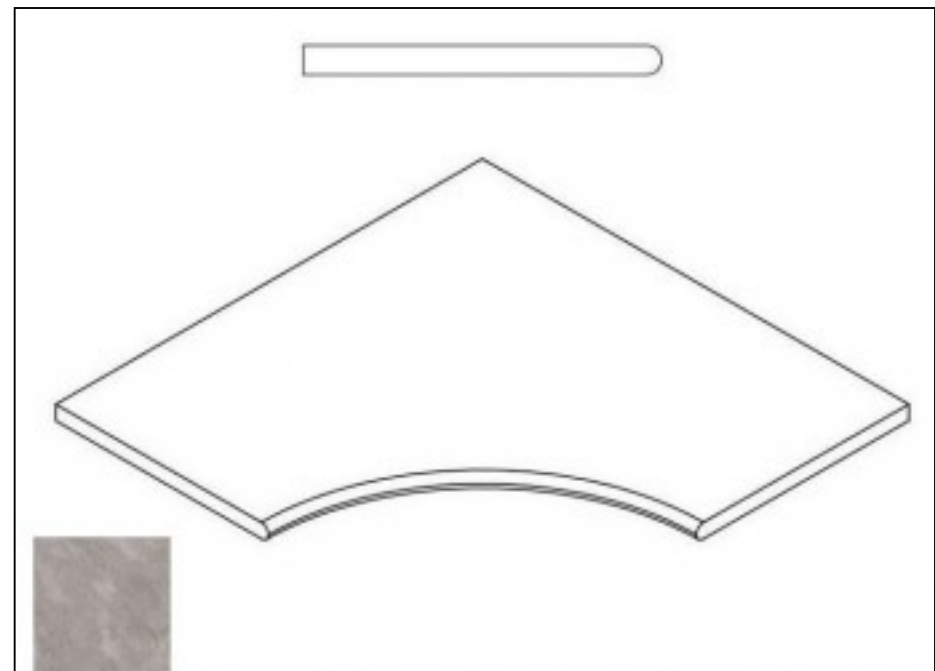

[Бортик Italon Climb X2 Rock Bor. Ang. Round 30 60x60 угловой закругленный](#)
[620090000381](#)

Код товара:	197717
Бренд:	Italon