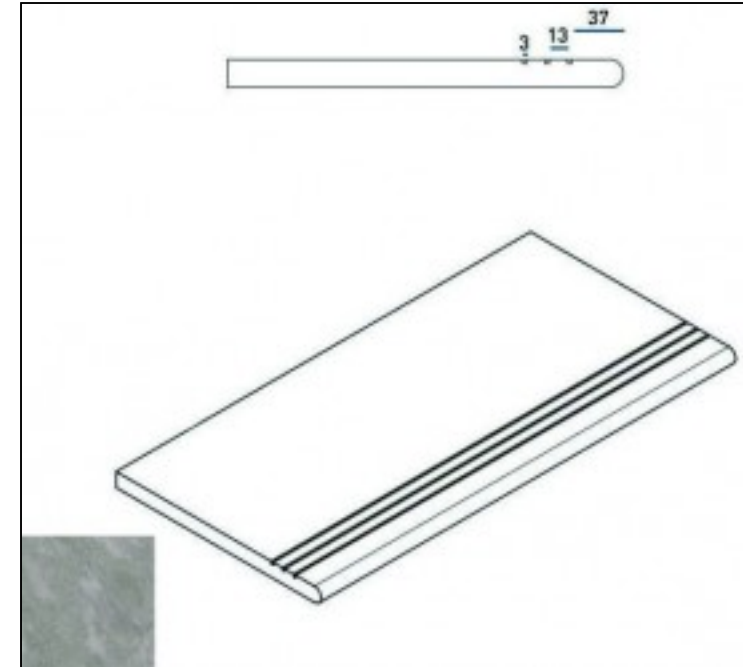

[Ступень Italon Climb X2 Rock Gradino Round Grip 30x60 закругленная 620040000061](#)

Код товара: 197685

Бренд: Italon