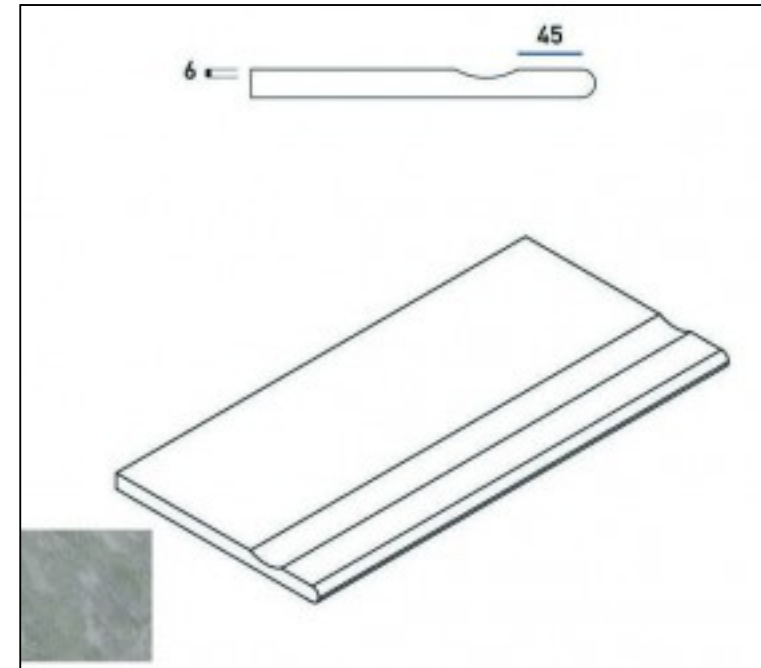

[Бортик Italon Climb X2 Rock Bor. Svasato Round 30x60 с выемкой закругленный](#)
[620090000382](#)

Код товара: 197709

Бренд: Italon