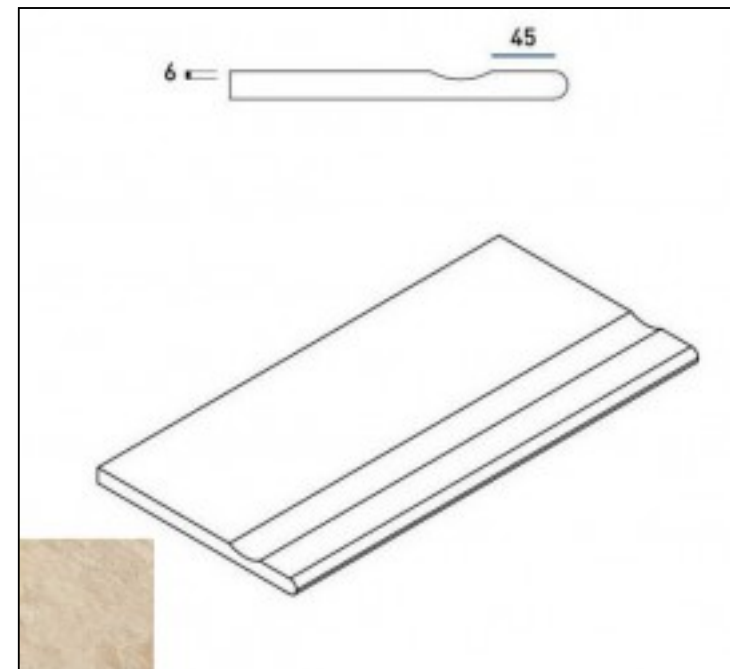

Бортик Italon Climb X2 Rope Bor. Svasato Round 30x60 с выемкой закругленный 620090000368

Код товара: 197708

Бренд: Italon