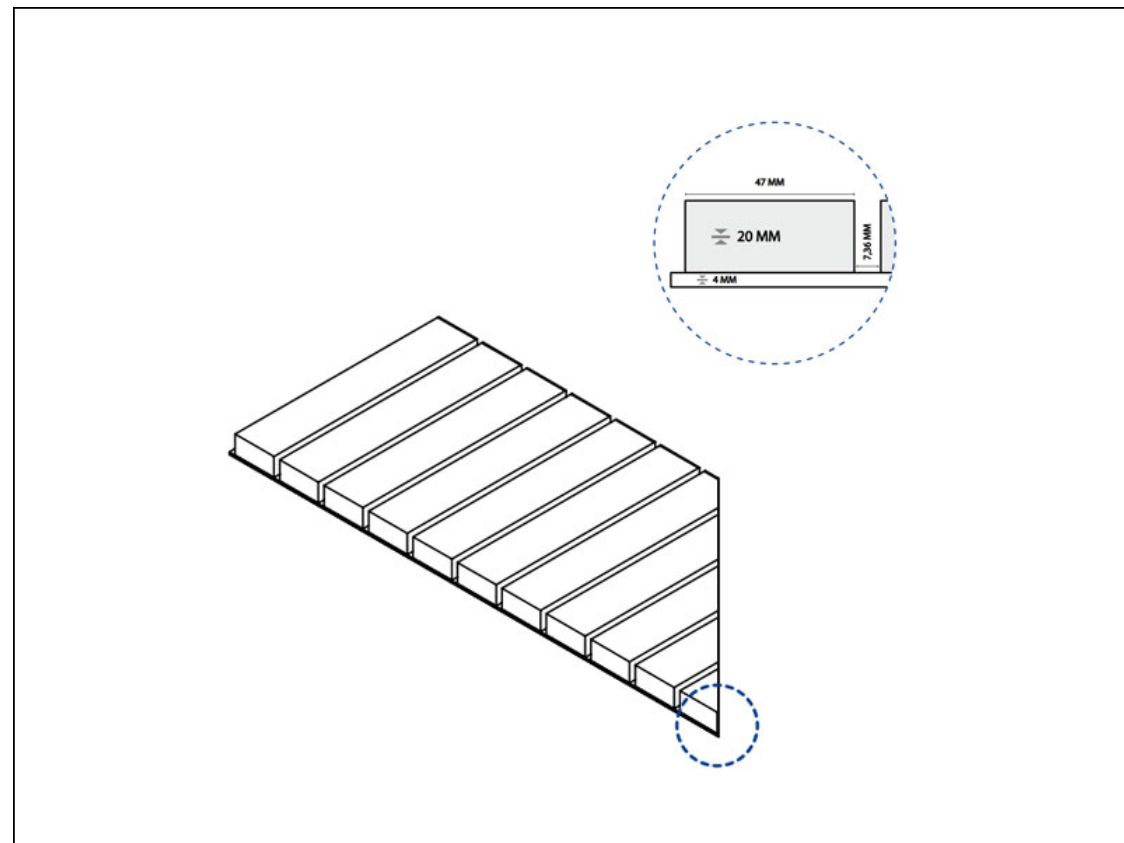

Решетка Italon Climb X2 Ice Griglia Stream 20 Sx 25x60 левая 620090000558

Код товара:	221268
Бренд:	Italon