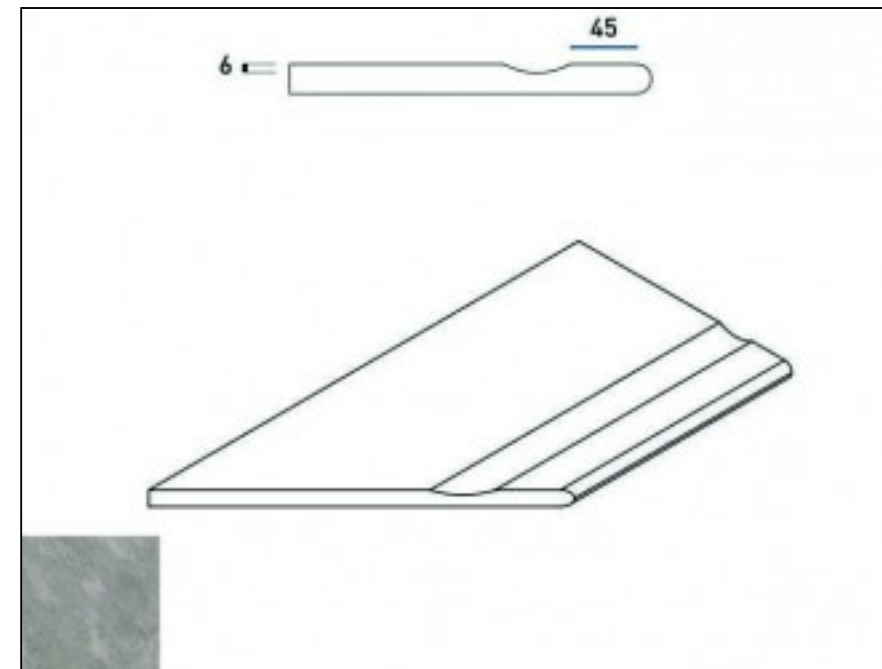

Бортик Italon Climb X2 Rock Bor. Svasato Round Sx 30x60 закругленный левый 620090000384

Код товара:	197714
Бренд:	Italon