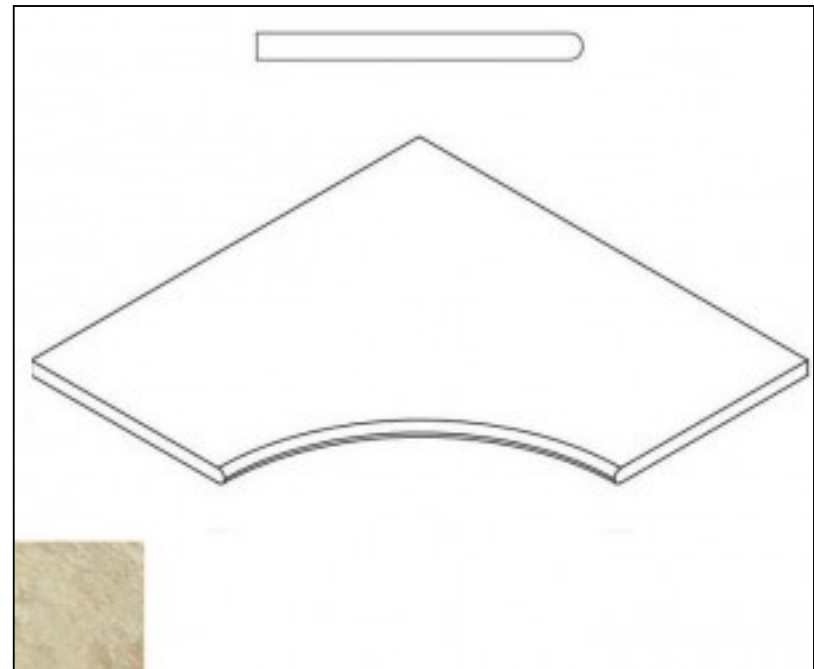

[Бортик Italon Climb X2 Rope Bor. Ang. Round 30 60x60 угловой закругленный](#)
[620090000367](#)

Код товара:	197716
Бренд:	Italon