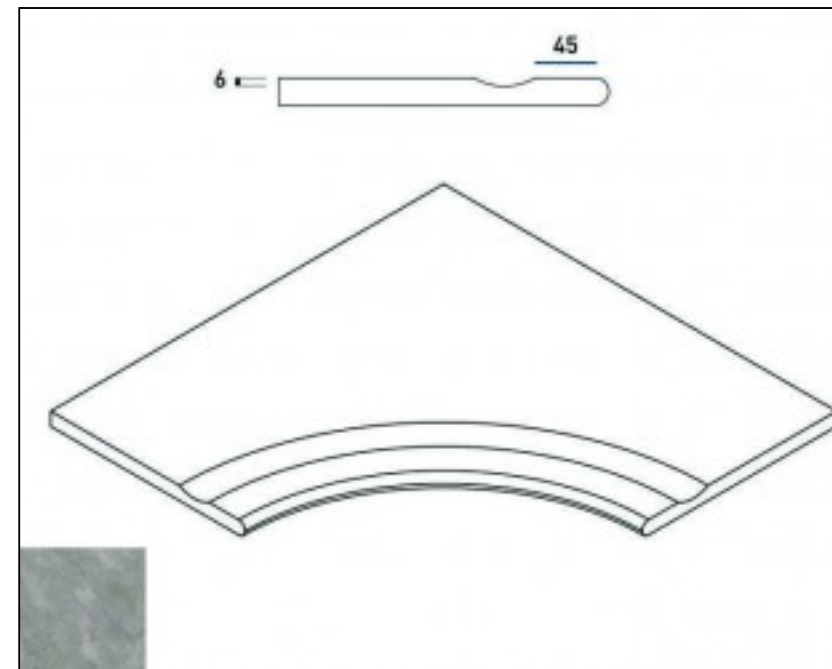

Бортик Italon Climb X2 Rock Bor. Svasato Ang. Round 30 60x60 с выемкой угловой закругленный 620090000380

Код товара: 197720

Бренд: Italon