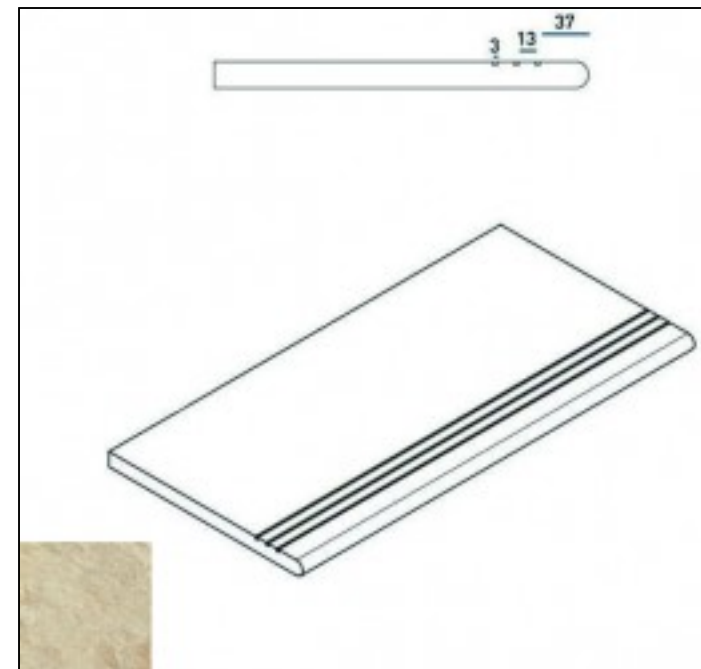

Ступень Italon Climb X2 Rope Gradino Round Grip Dx 30x60 закругленная правая 620040000059

Код товара: 197686

Бренд: Italon