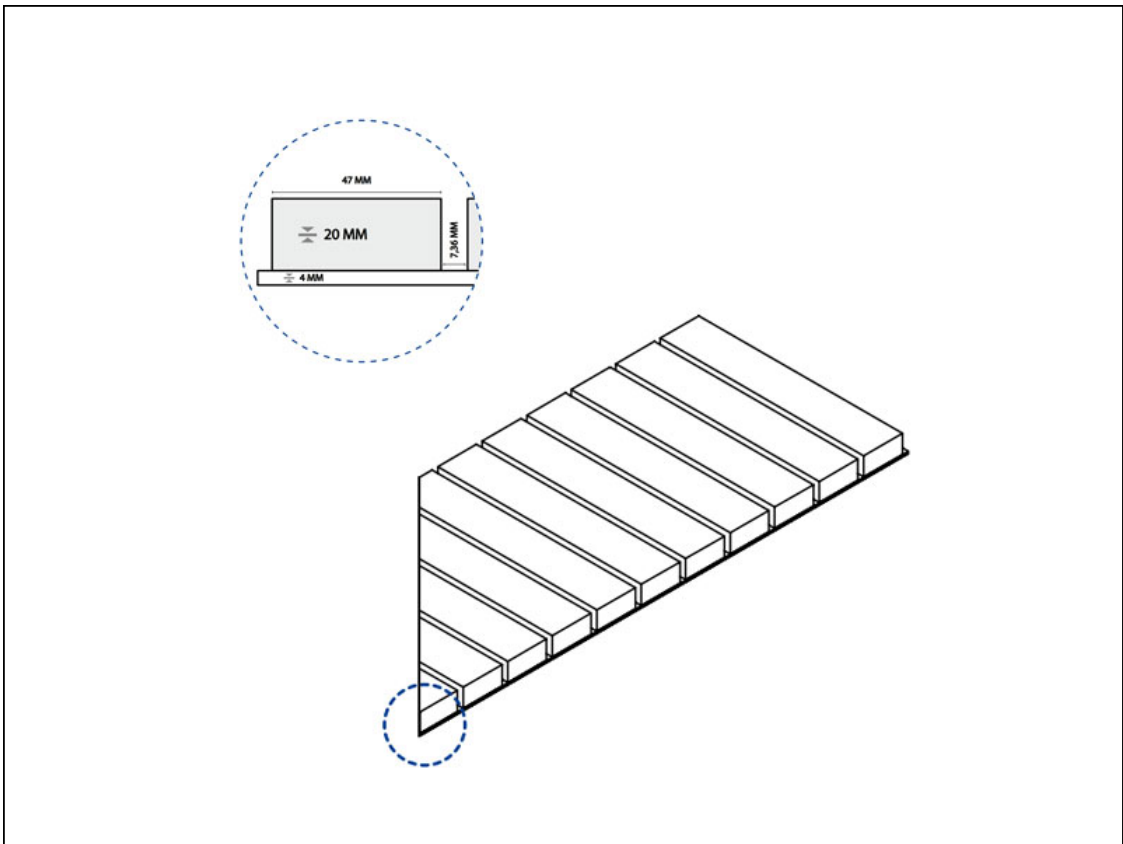

Решетка Italon Climb X2 Rock Griglia Stream 20 Dx 25x60 правая 620090000563

Код товара:	221273
Бренд:	Italon