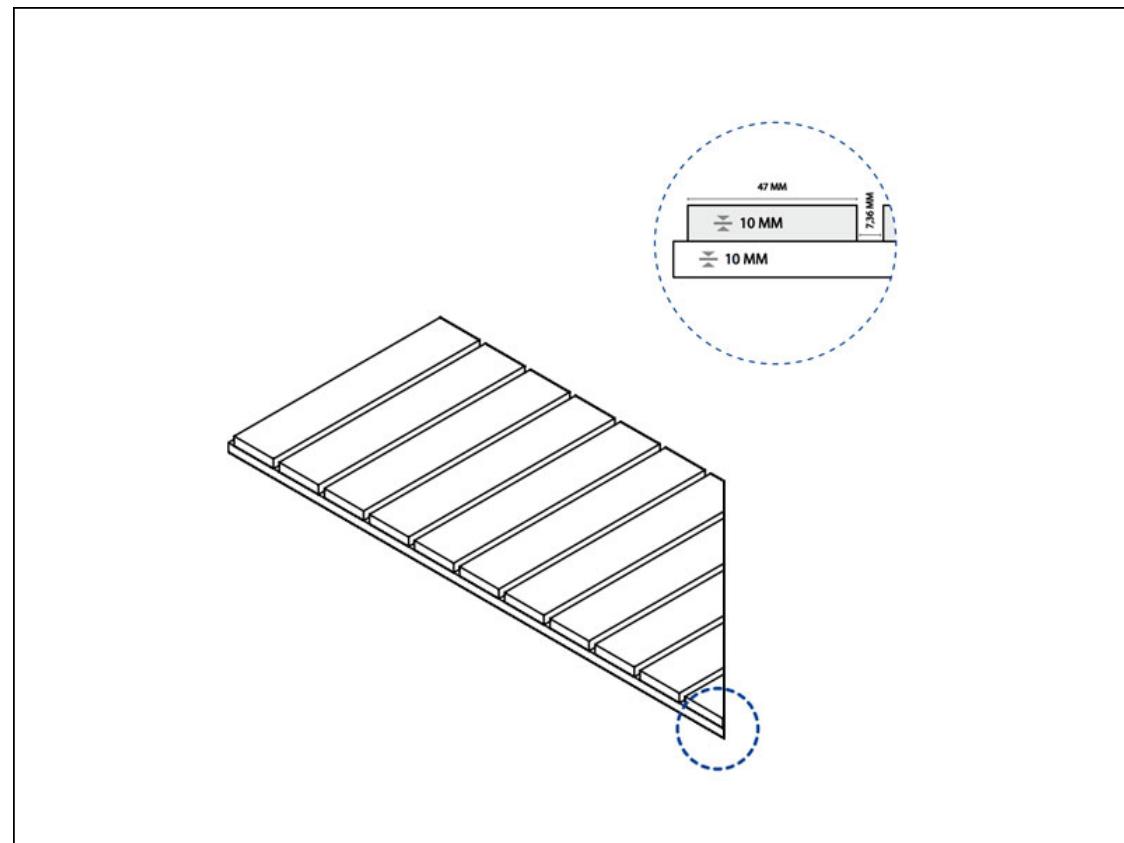

Решетка Italon Climb X2 Rope Griglia Stream 10 Sx 25x60 левая 620090000570

Код товара:	221280
Бренд:	Italon