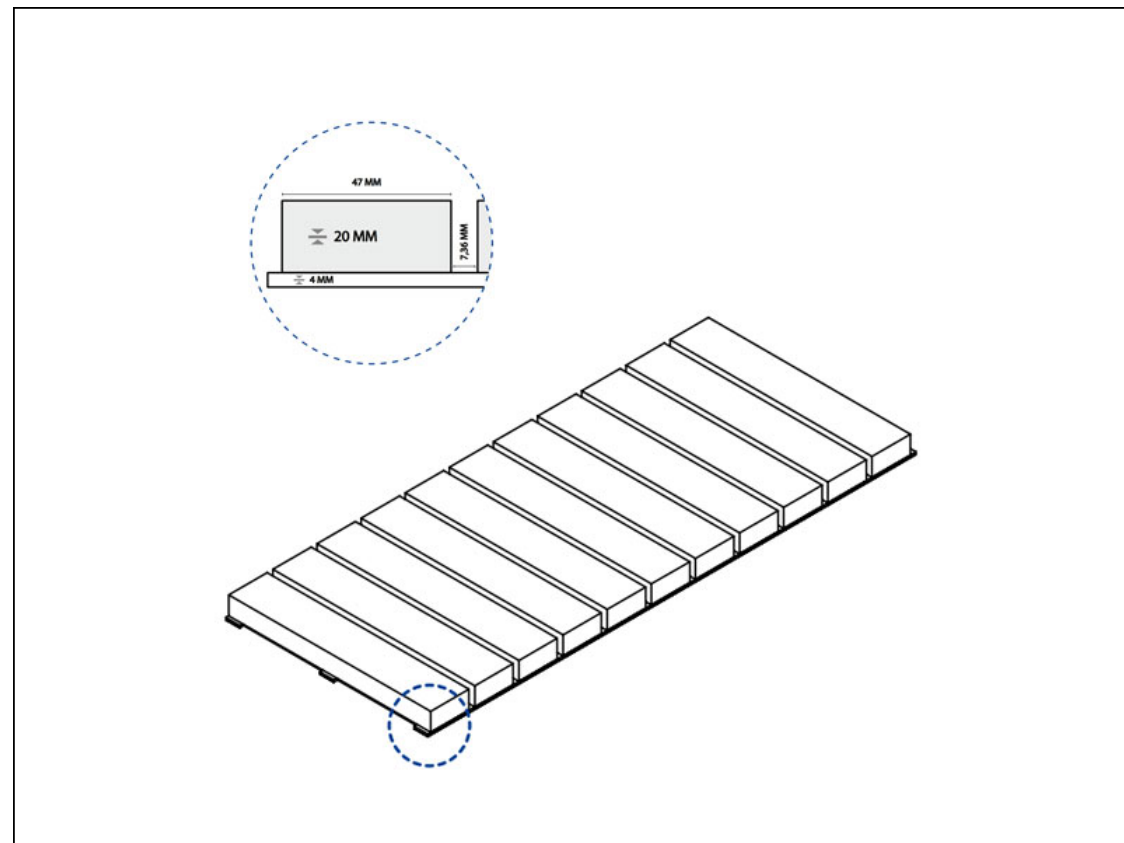

Решетка Italon Climb X2 Rock Griglia Stream 20 25x60 620090000562

Код товара:	221272
Бренд:	Italon