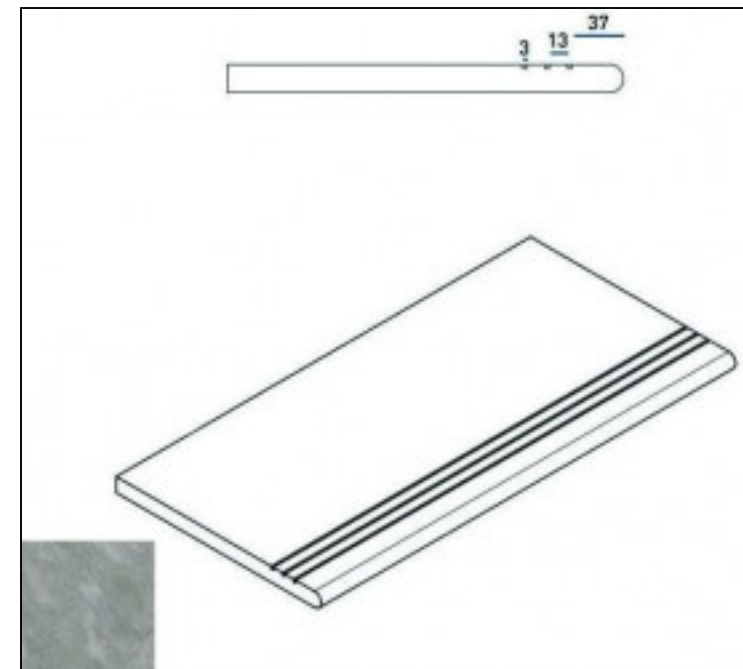

Ступень Italon Climb X2 Rock Gradino Round Grip Sx 30x60 закругленная левая 620040000063

Код товара: 197689

Бренд: Italon