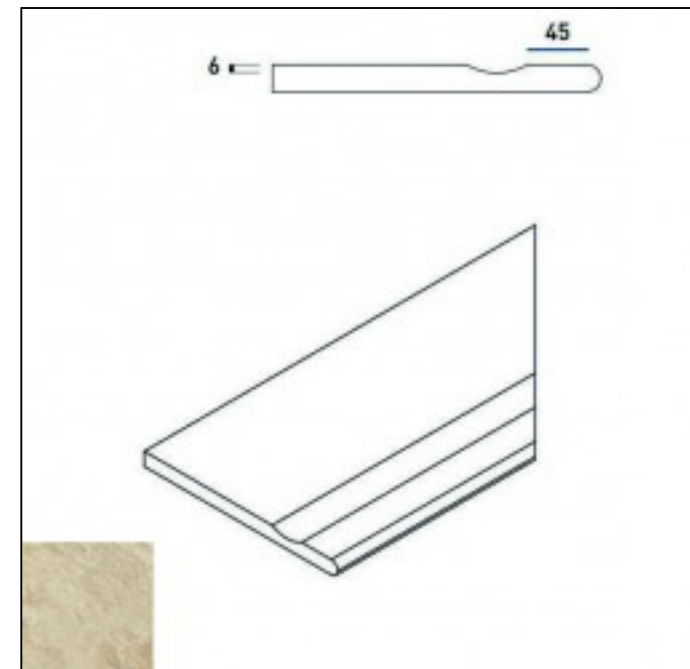

Бортик Italon Climb X2 Rope Bor. Svasato Round Dx 30x60 закругленный правый 620090000369

Код товара: 197711

Бренд: Italon