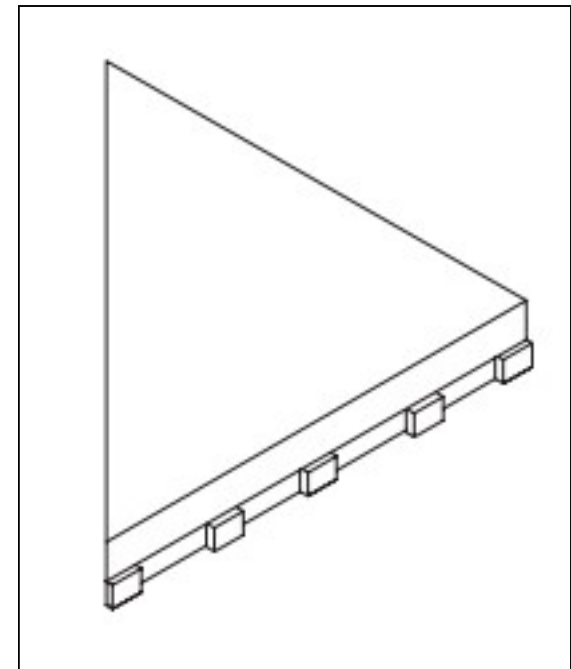

[Решетка Italon Climb X2 Frame 20 Destro 25x25 правая 620090000828](#)

Код товара:	269869
Бренд:	Italon