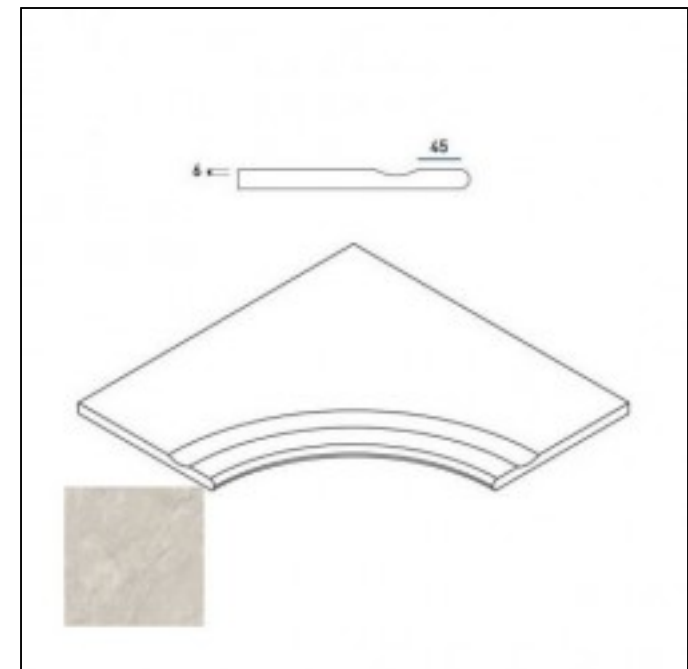

[Бортик Italon Climb X2 Ice Bor. Svasato Ang. Round 30 60x60 с выемкой угловой
закругленный 620090000352](#)

Код товара:	197718
Бренд:	Italon