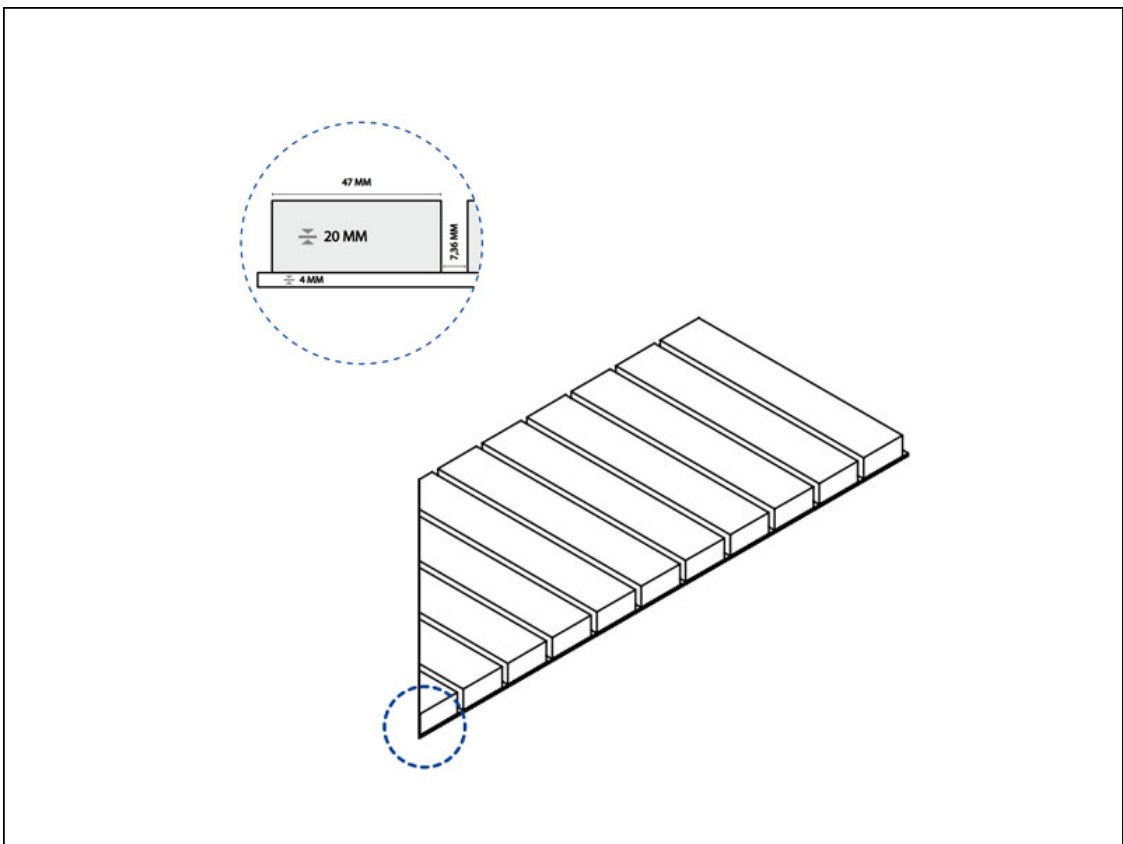

Решетка Italon Climb X2 Rope Griglia Stream 20 Dх 25х60 правая 620090000560

Код товара:	221270
Бренд:	Italon