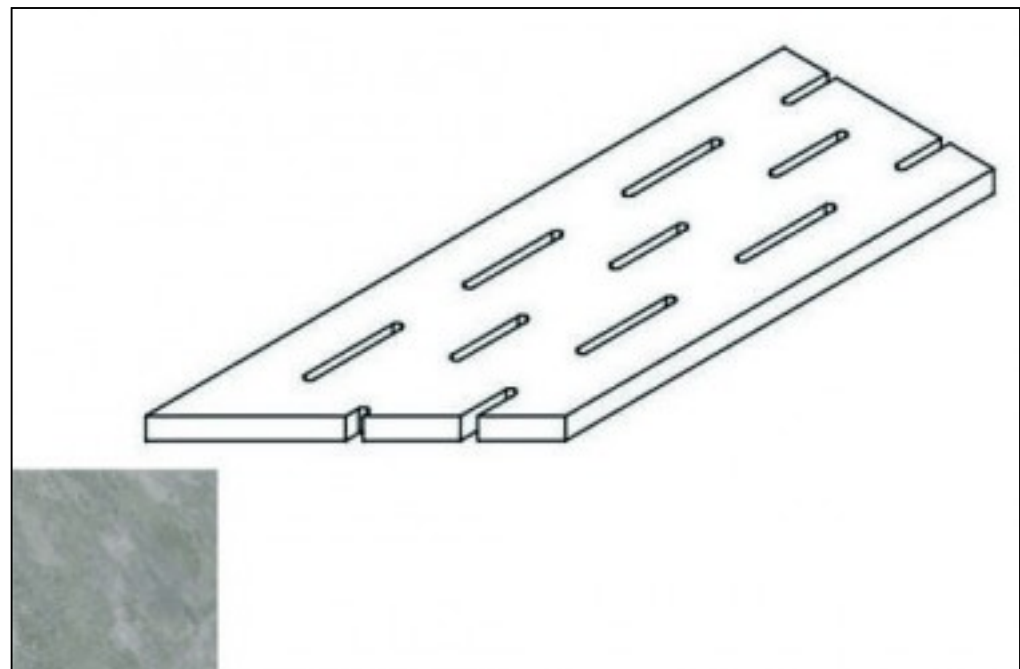

Решетка Italon Climb X2 Rock Griglia Sx 20x60 левая 620090000390

Код товара:	221223
Бренд:	Italon