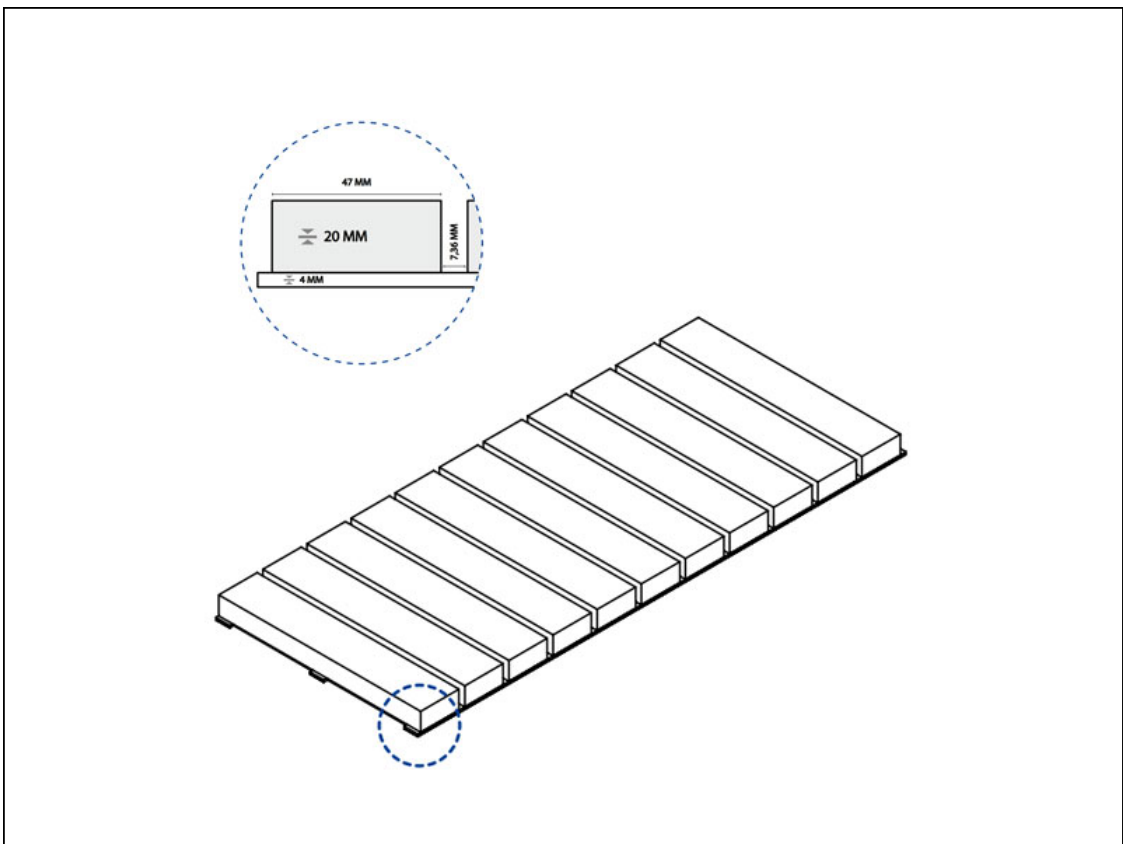

Решетка Italon Climb X2 Ice Griglia Stream 20 25x60 620090000556

Код товара:	221266
Бренд:	Italon