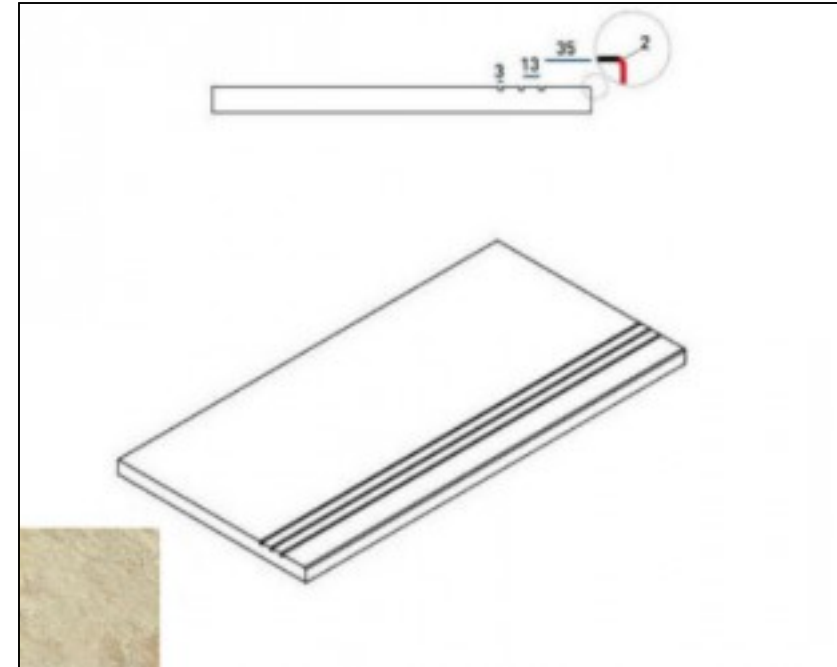

Ступень Italon Climb X2 Rope Bor. Grip 30x60 620090000377

Код товара:	197691
Бренд:	Italon