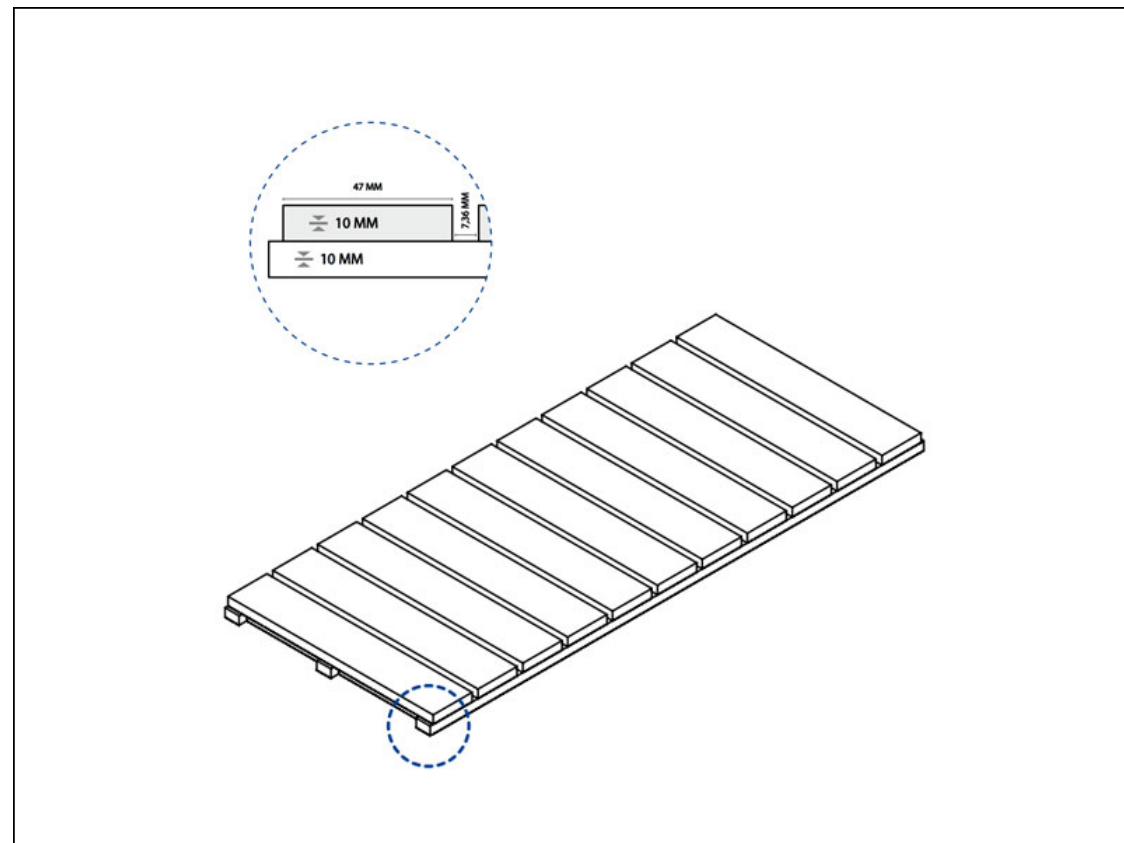

Решетка Italon Climb X2 Rope Griglia Stream 10 25x60 620090000568

Код товара:	221278
Бренд:	Italon