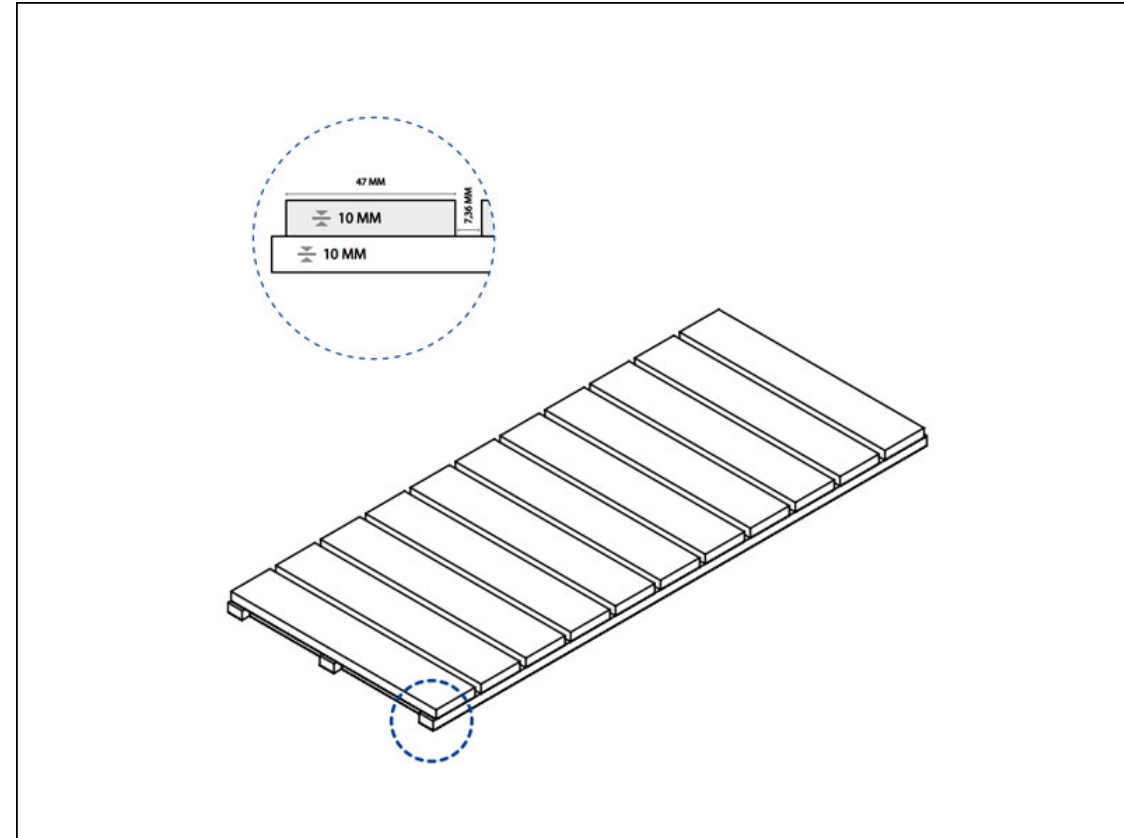

Решетка Italon Climb X2 Rock Griglia Stream 10 620090000571

Код товара: 221281

Бренд: Italon