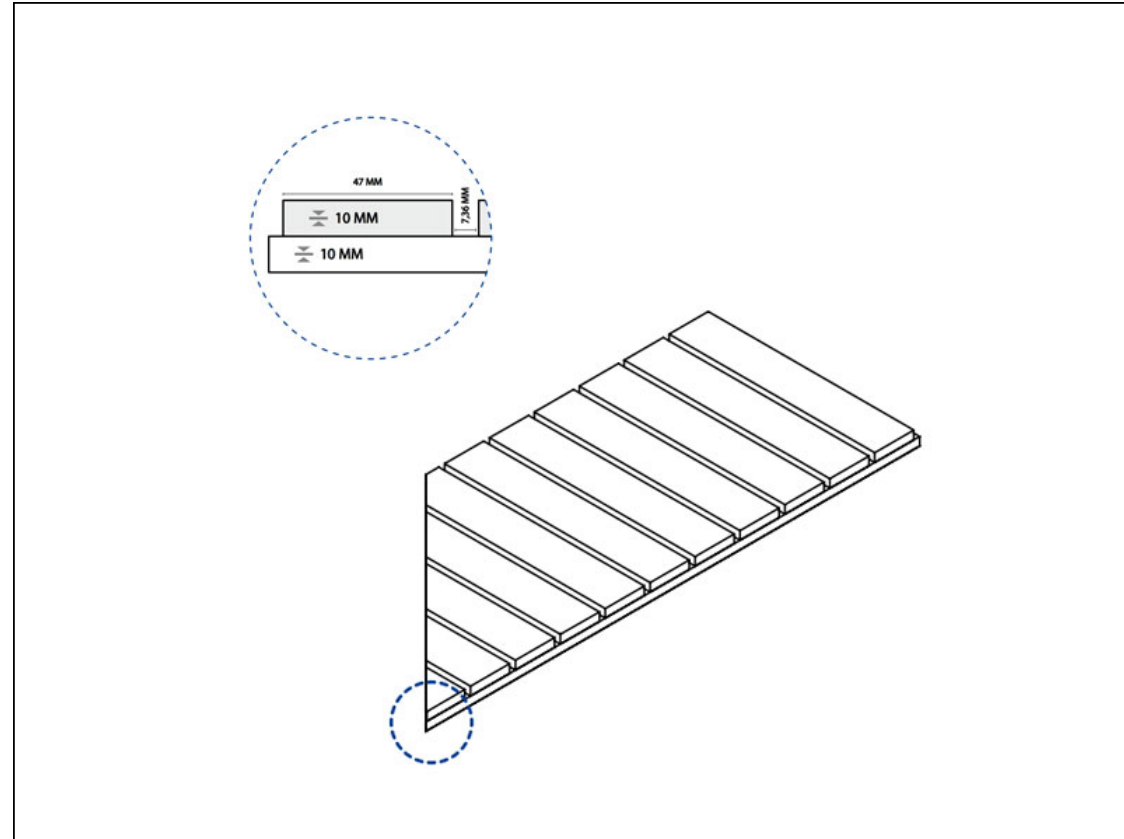

Решетка Italon Climb X2 Ice Griglia Stream 10 Dx 25x60 правая 620090000566

Код товара:	221276
Бренд:	Italon