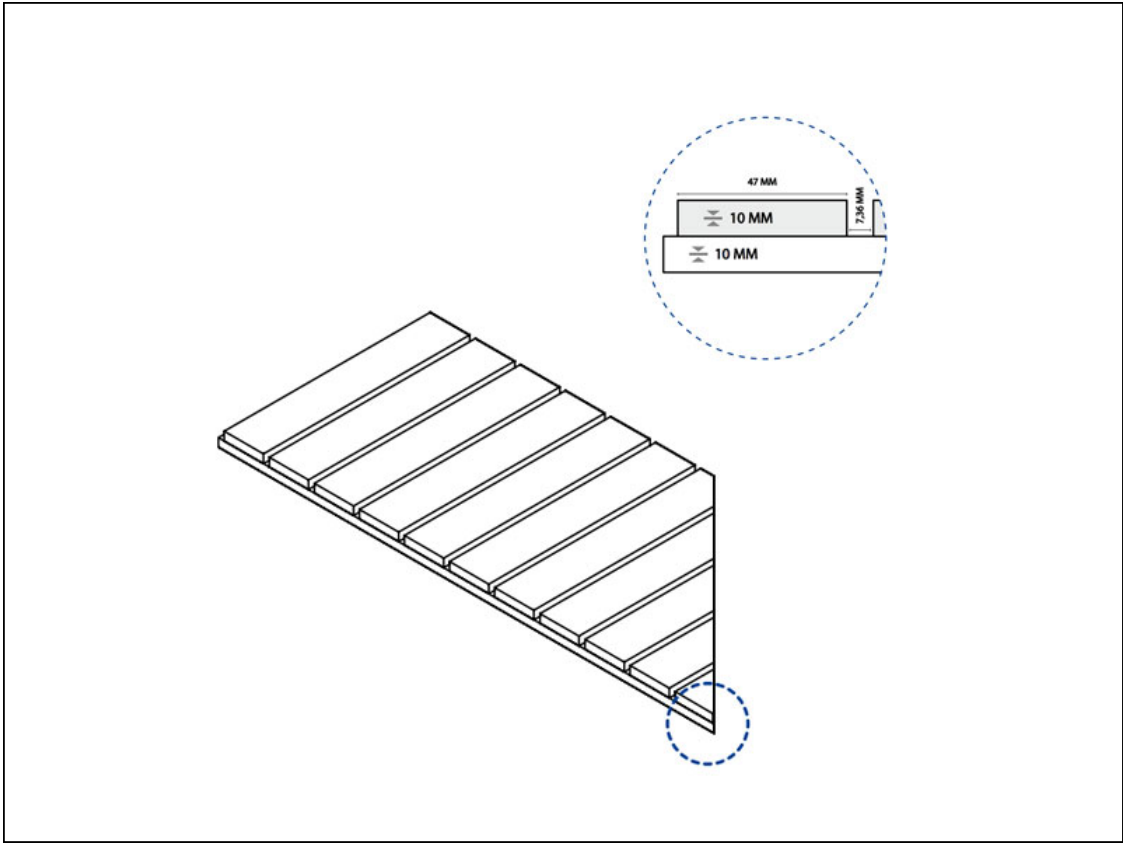

Решетка Italon Climb X2 Rock Griglia Stream 10 Sx 25x60 левая 620090000573

Код товара:	221283
Бренд:	Italon