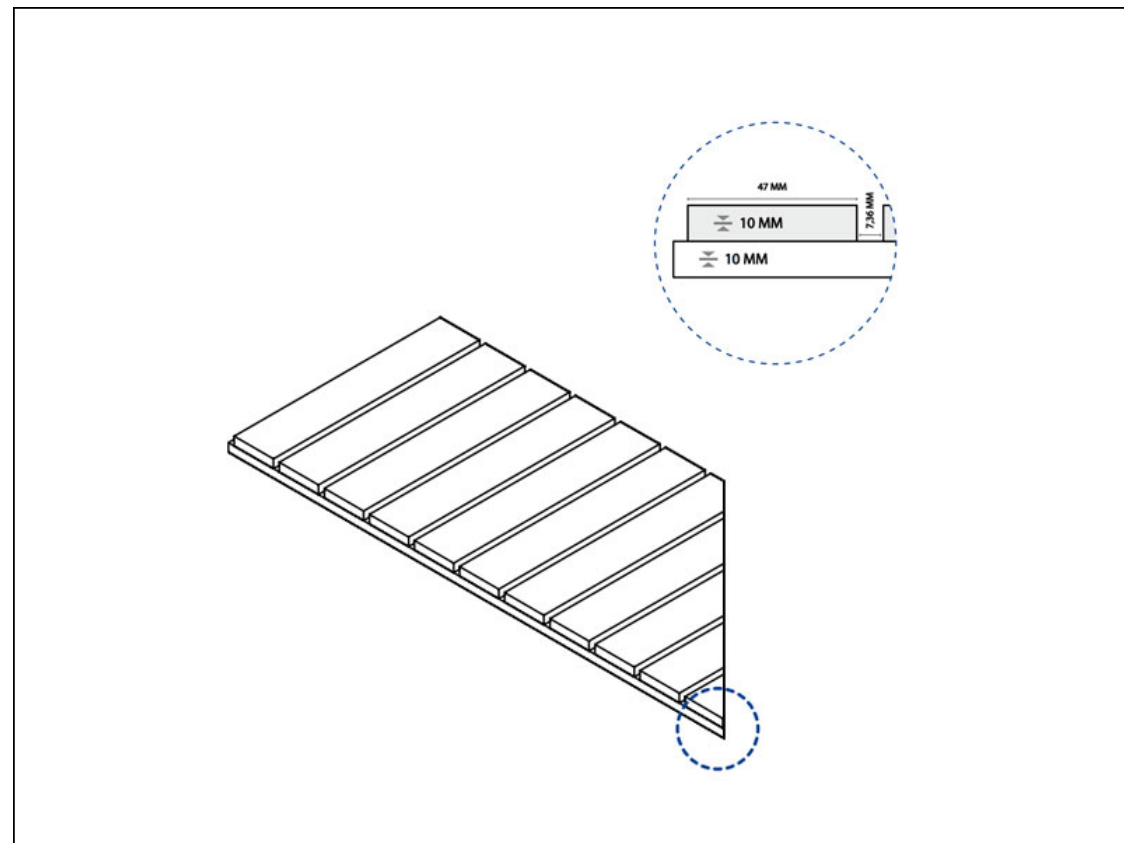

Решетка Italon Climb X2 Ice Griglia Stream 10 Sx 25x60 левая 620090000567

Код товара:	221277
Бренд:	Italon