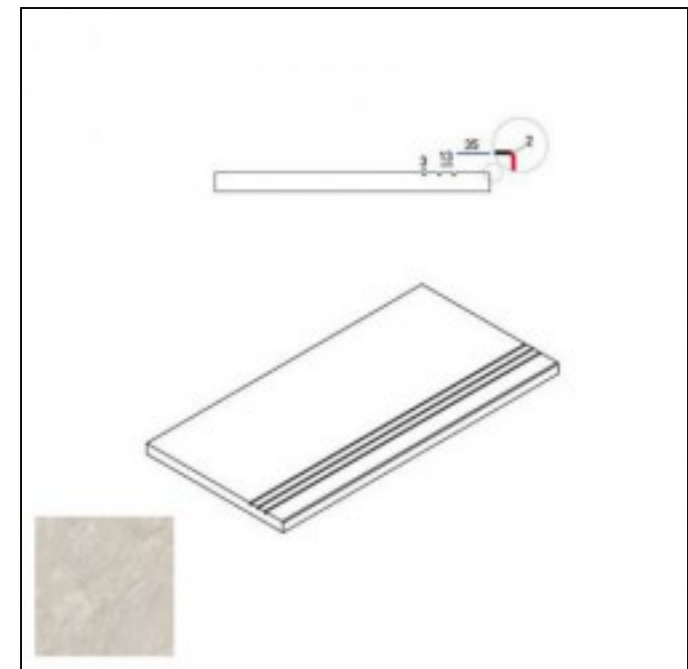

Ступень Italon Climb X2 Ice Bor. Grip 30x60 620090000363

Код товара:	197690
Бренд:	Italon