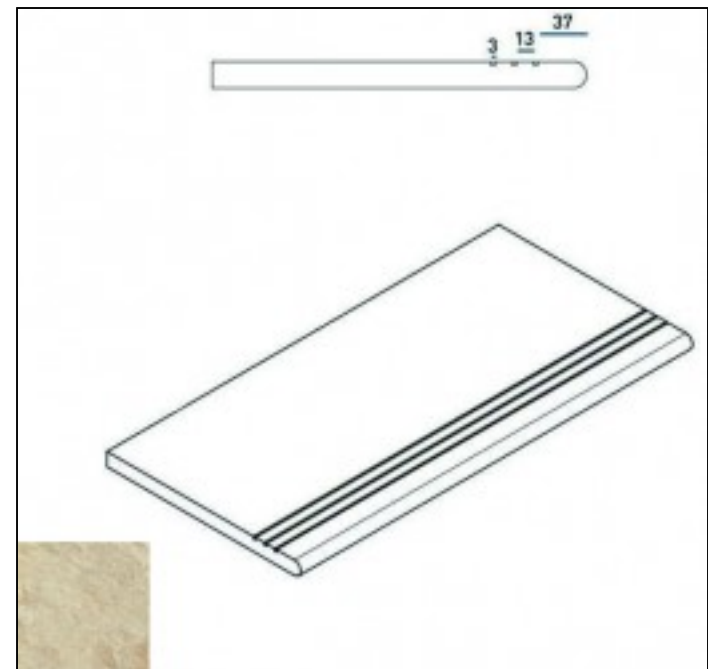

Ступень Italon Climb X2 Rope Gradino Round Grip 30x60 закругленная 620040000058

Код товара:	197684
Бренд:	Italon