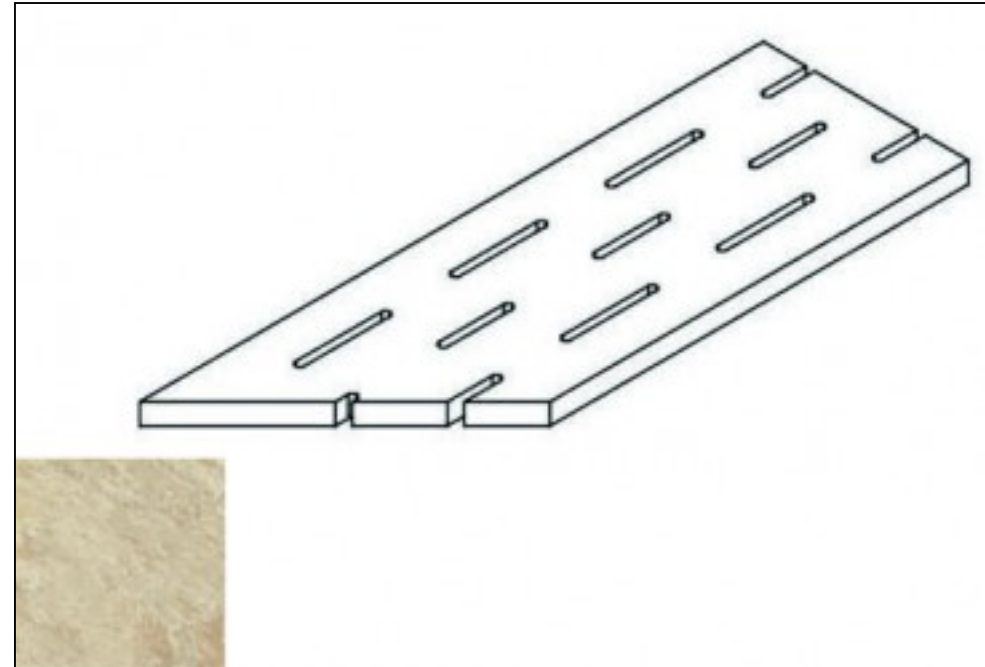

Решетка Italon Climb X2 Rope Griglia Sx 20x60 левая 620090000376

Код товара:	221220
Бренд:	Italon