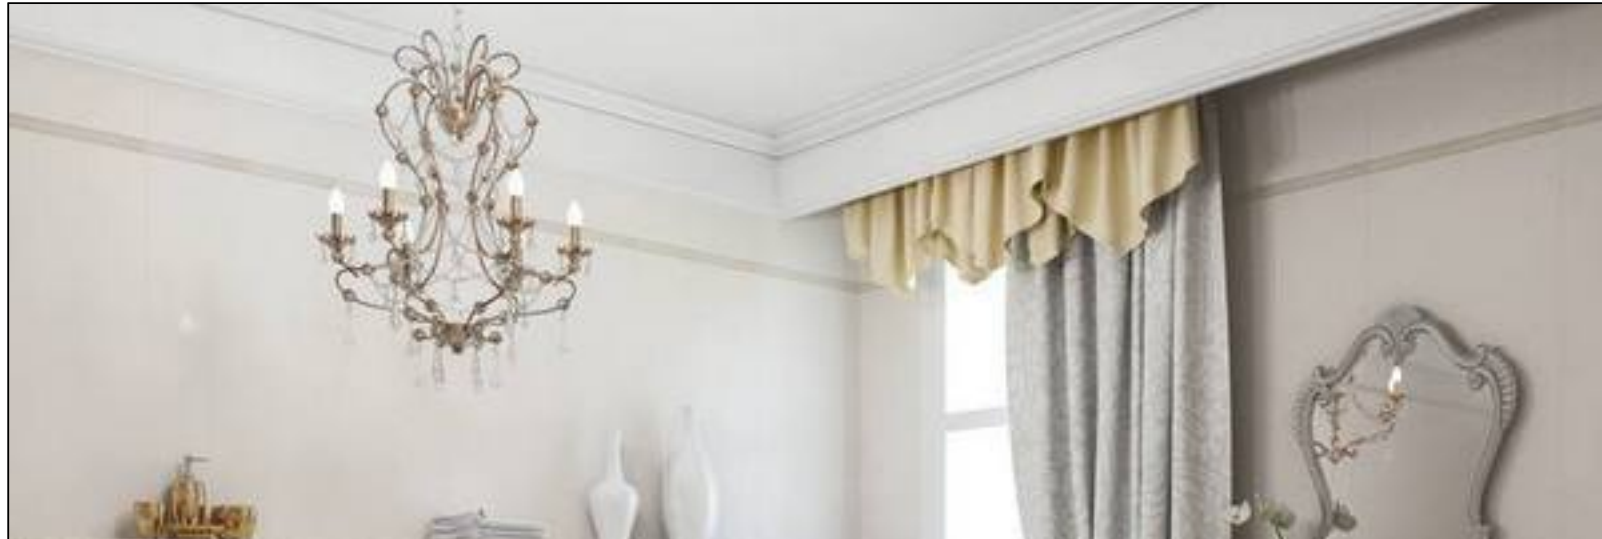

Aurelia (Керлайф)

Aurelia (Керлайф)

Aurelia (Керлайф)

Aurelia (Керлайф)

Aurelia (Керлайф)

Бордюр Керлайф Aurelia 3.5x50.5

Код товара:	202946
Бренд:	Керлайф

Декор Керлайф Aurelia Royal Lilia 20.1x50.5