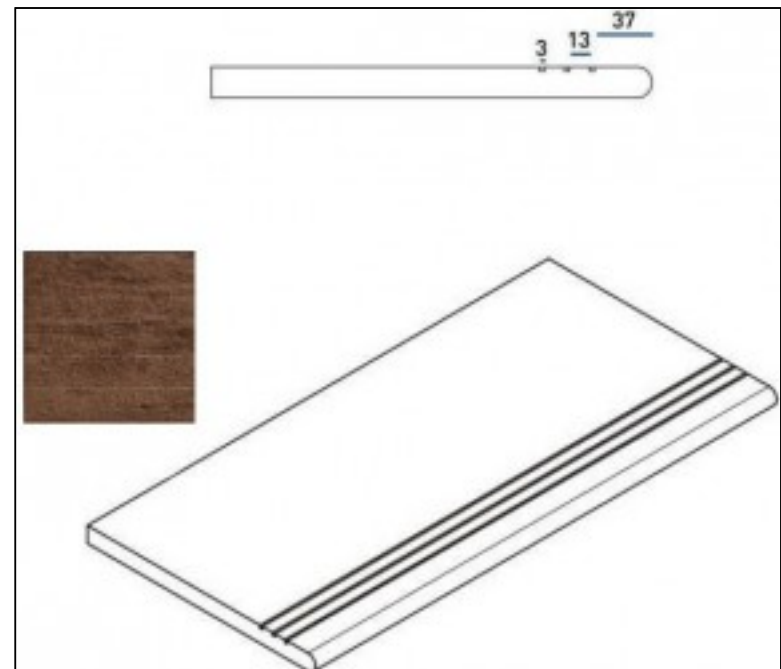

Ступень Italon Natural Life Wood X2 Pepper Gradino Round Grip Sx 30x60 закругленная левая 620040000036

Код товара: 197795

Бренд: Italon