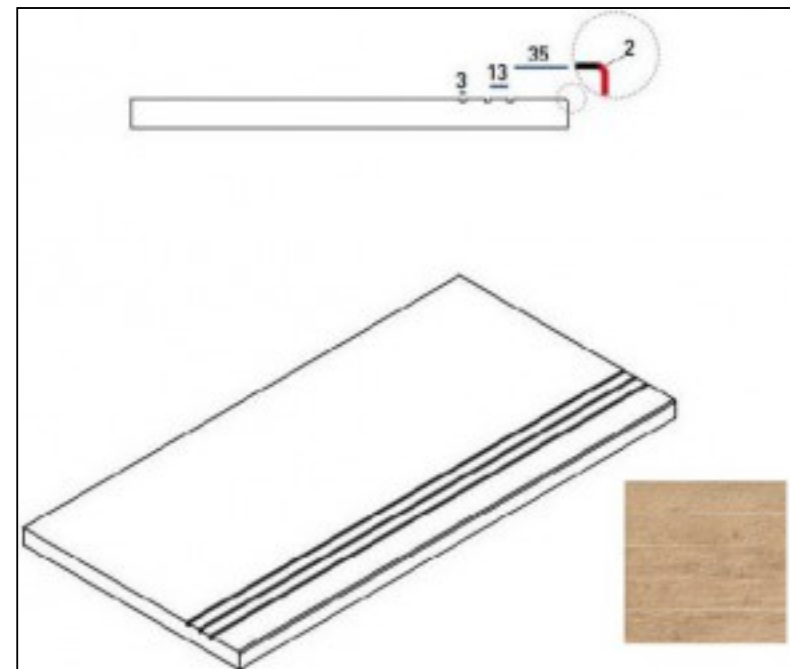

Бортик Italon Natural Life Wood X2 Olive Bor. Grip 30x60 620090000238

Код товара:	197802
Бренд:	Italon