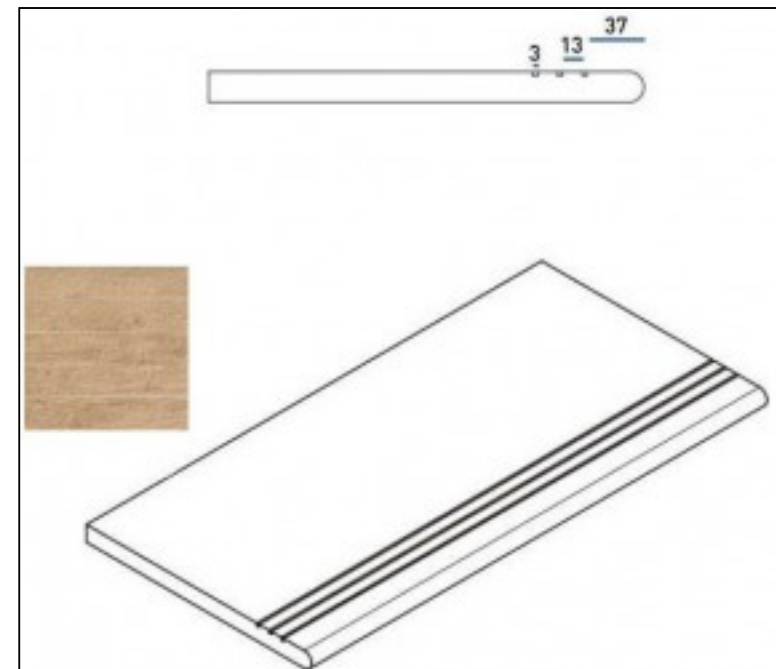

Ступень Italon Natural Life Wood X2 Olive Gradino Round Grip Sx 30x60 закругленная левая 620040000033

Код товара: 197794

Бренд: Italon