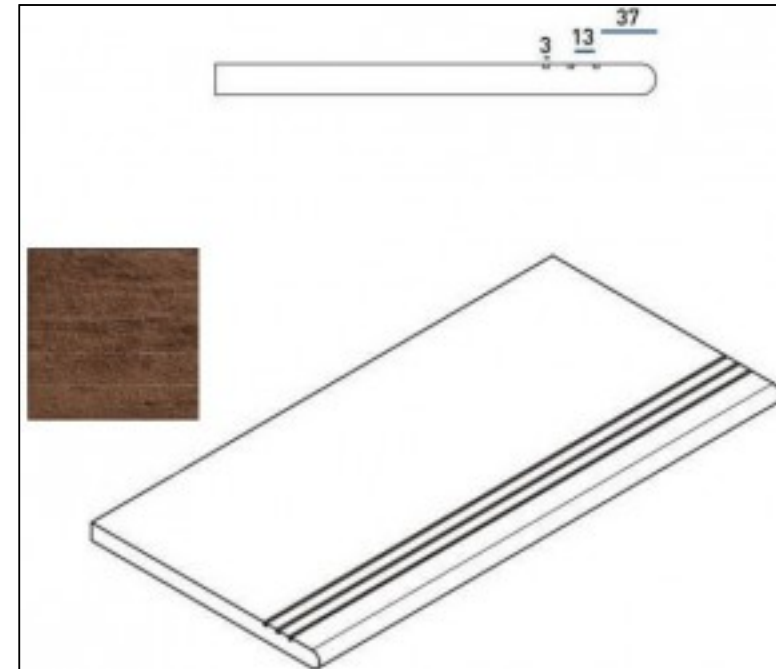

Ступень Italon Natural Life Wood X2 Pepper Gradino Round Grip 30x60 закругленная 620040000034

Код товара: 197791

Бренд: Italon