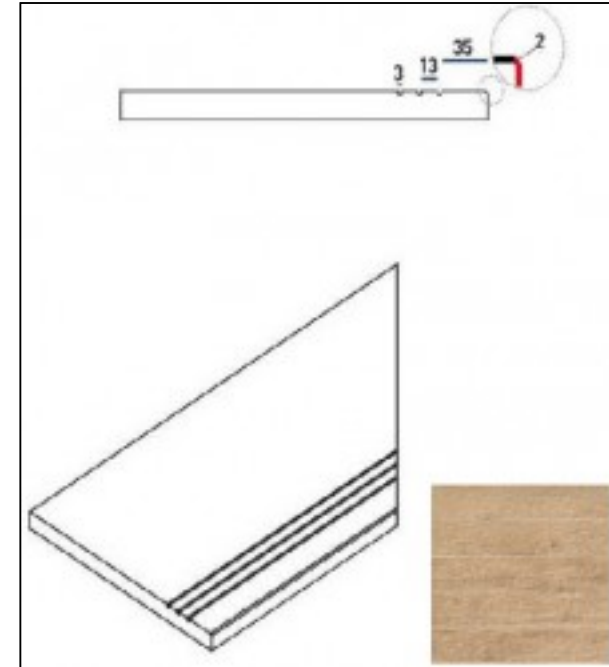

[Бортик Italon Natural Life Wood X2 Olive Bor. Grip Dx 30x60 правый 620090000239](#)

Код товара: 197804

Бренд: Italon