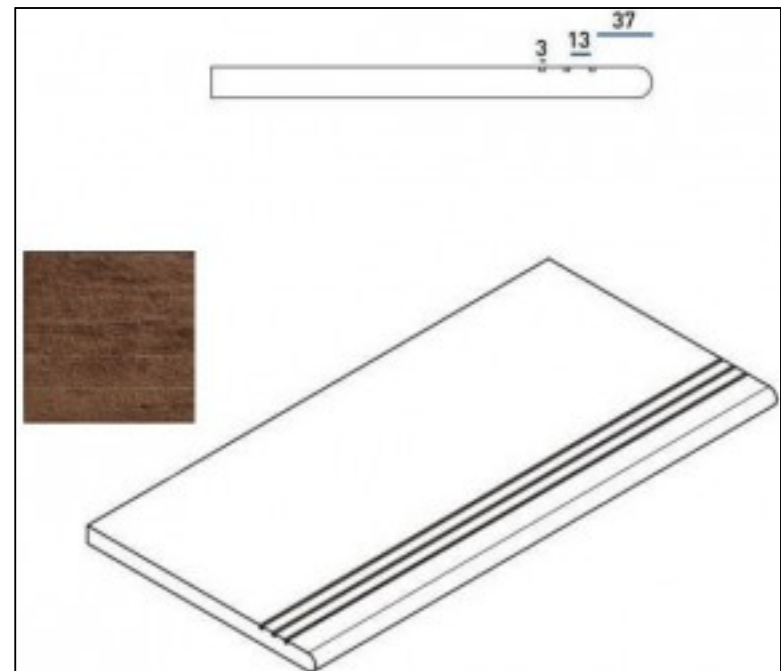

Ступень Italon Natural Life Wood X2 Pepper Gradino Round Grip Dx 30x60 закругленная правая 620040000035

Код товара: 197793

Бренд: Italon