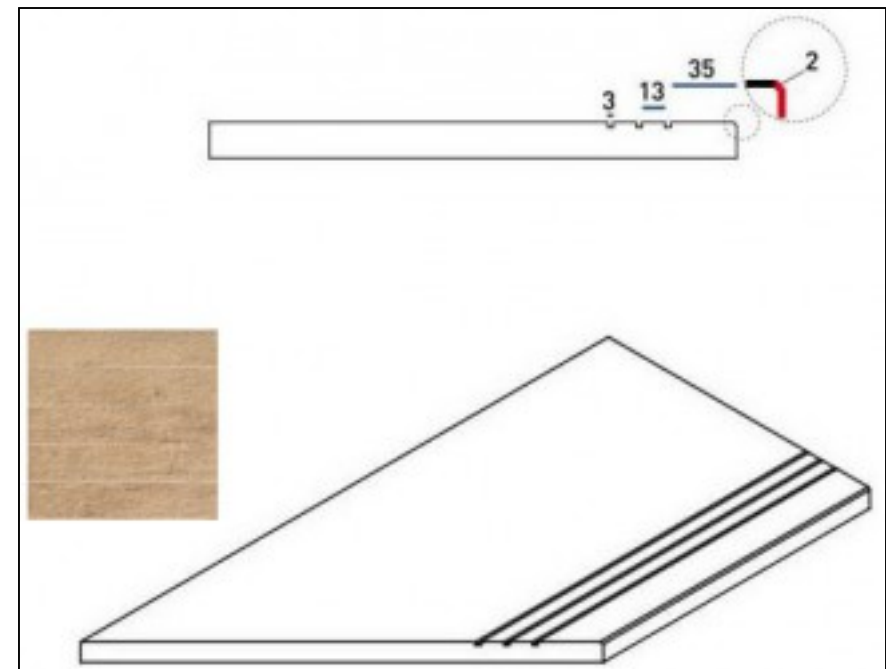

[Бортик Italon Natural Life Wood X2 Olive Bor. Grip Sx 30x60 левый 620090000240](#)

Код товара:	197806
Бренд:	Italon