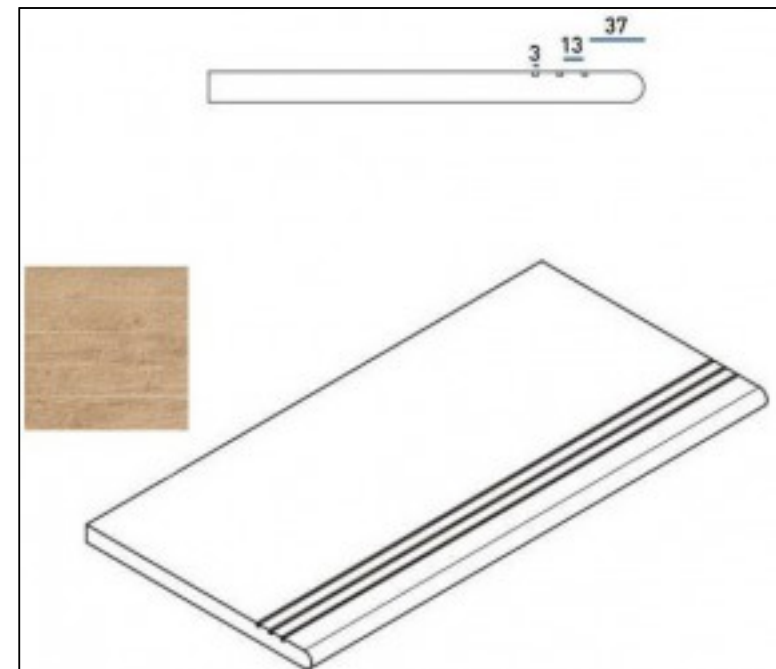

Ступень Italon Natural Life Wood X2 Olive Gradino Round Grip Dx 30x60 закругленная правая 620040000032

Код товара: 197792

Бренд: Italon