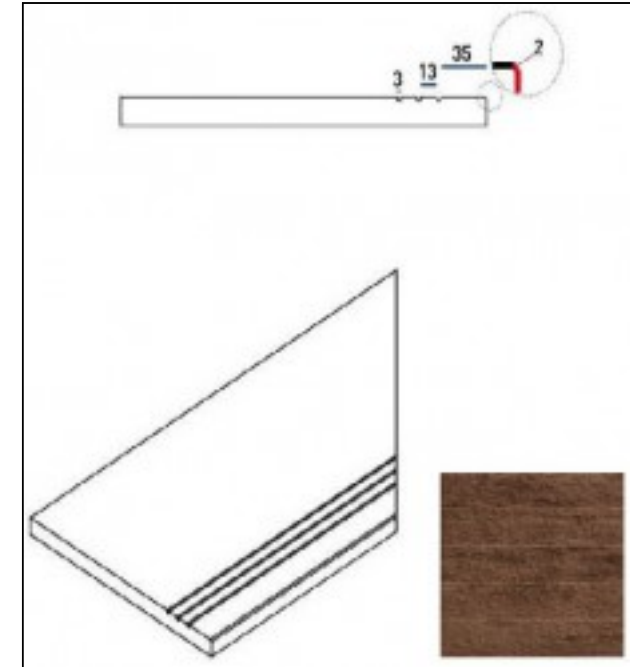

[Бортик Italon Natural Life Wood X2 Pepper Bor. Grip Dx 30x60 правый 620090000242](#)

Код товара: 197805

Бренд: Italon