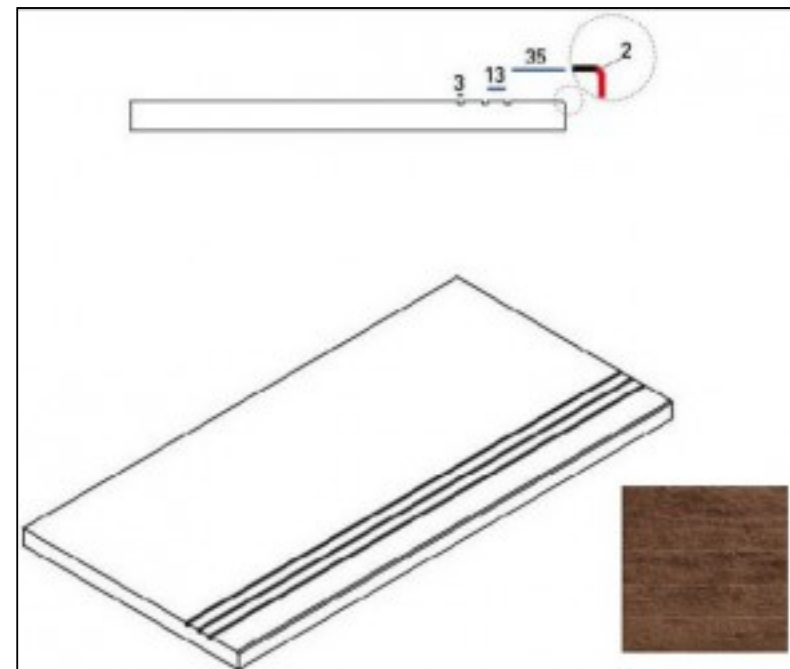

[Бортик Italon Natural Life Wood X2 Pepper Bor. Grip 30x60 620090000241](#)

Код товара:	197803
Бренд:	Italon