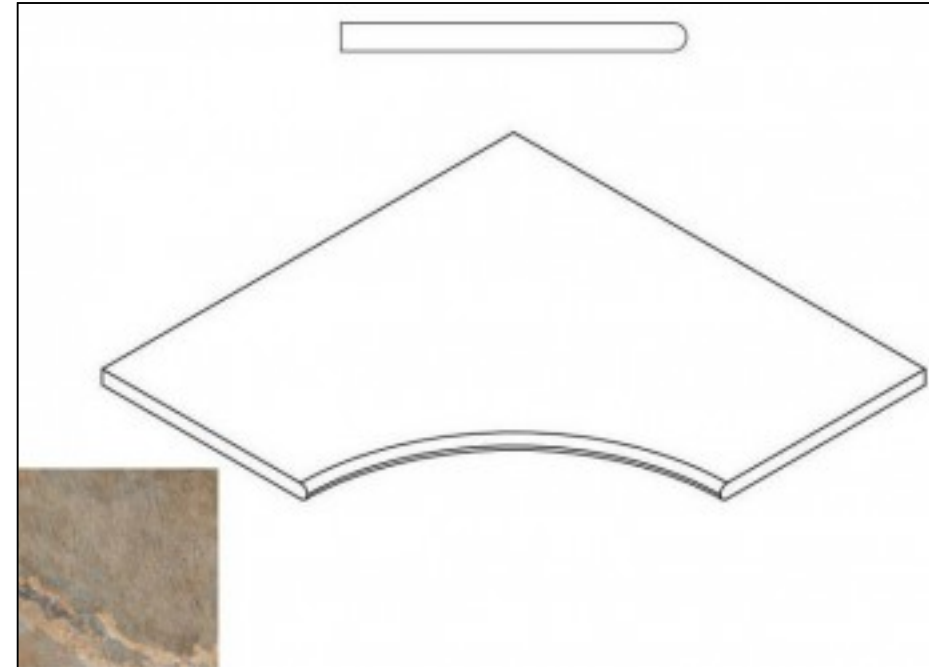

Код товара: 197839

Бренд: Italon

[Бортик Italon Magnetique X2 Dark Bor. Ang.Round 30 60x60 закругленный угловой](#)
[620090000211](#)

Код товара: 197840

Бренд: Italon

[Бортик Italon Magnetique X2 White Bor. Svasato Ang. Round 30 60x60 с выемкой угловой закругленный 620090000196](#)