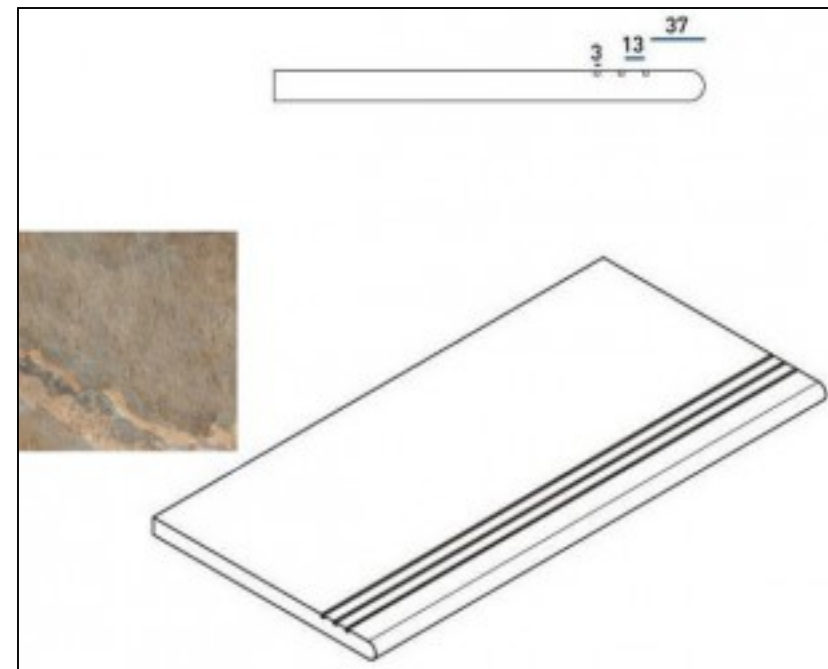

Код товара: 197815

Бренд: Italon

Ступень Italon Magnetique X2 Dark Gradino Round Grip 30x60 закругленная 620040000025

Код товара: 197816

Бренд: Italon

Ступень Italon Magnetique X2 White Gradino Round Grip Dx 30x60 закругленная правая
620040000023