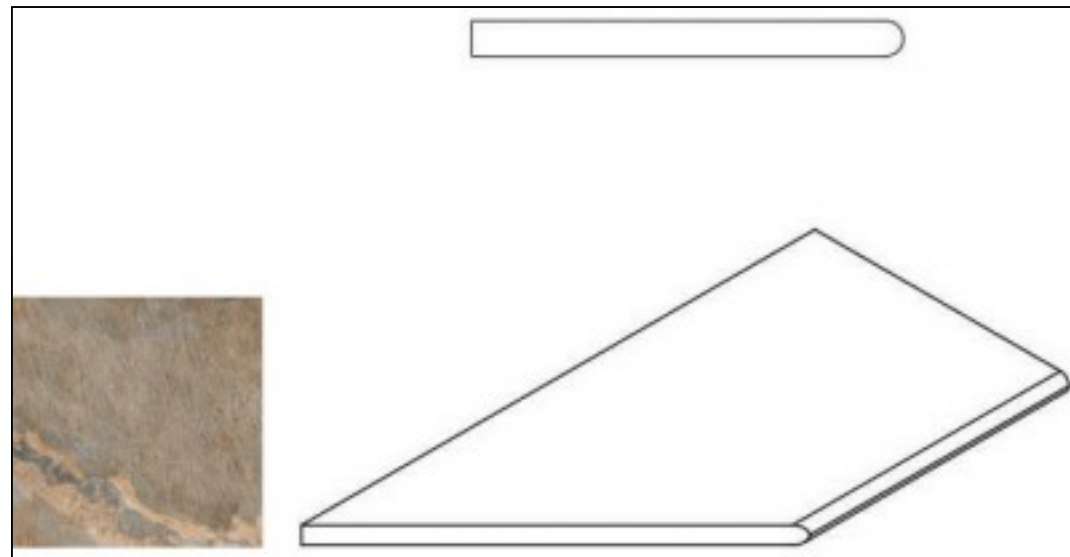

[Бортик Italon Magnetique X2 Dark Bor. Round Sx 30x60 закругленный левый](#)
[620090000217](#)

Код товара: 197832

Бренд: Italon