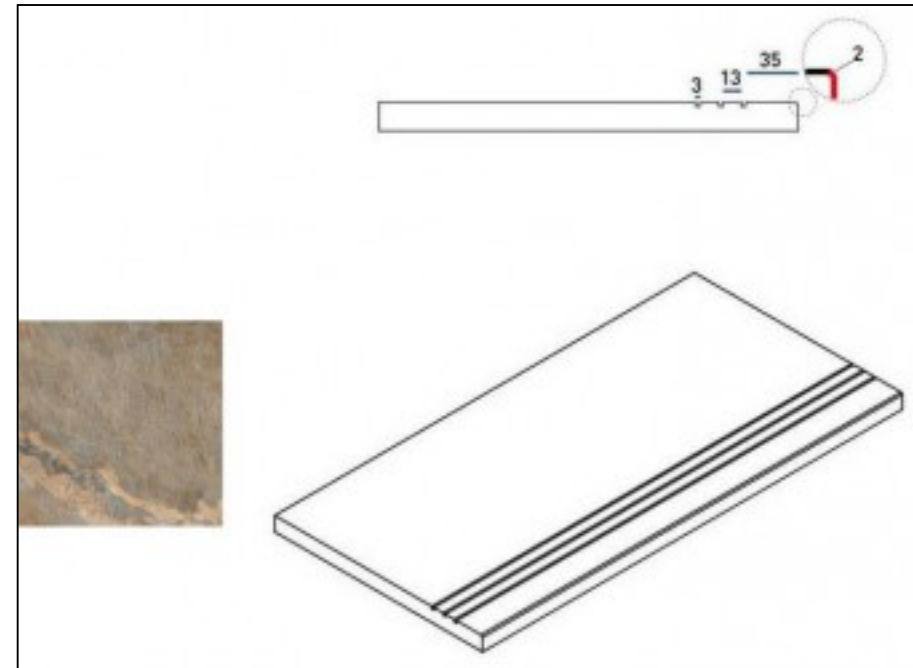

Бортик Italon Magnetique X2 Dark Bor. Grip 30x60 620090000221

Код товара:	197822
Бренд:	Italon