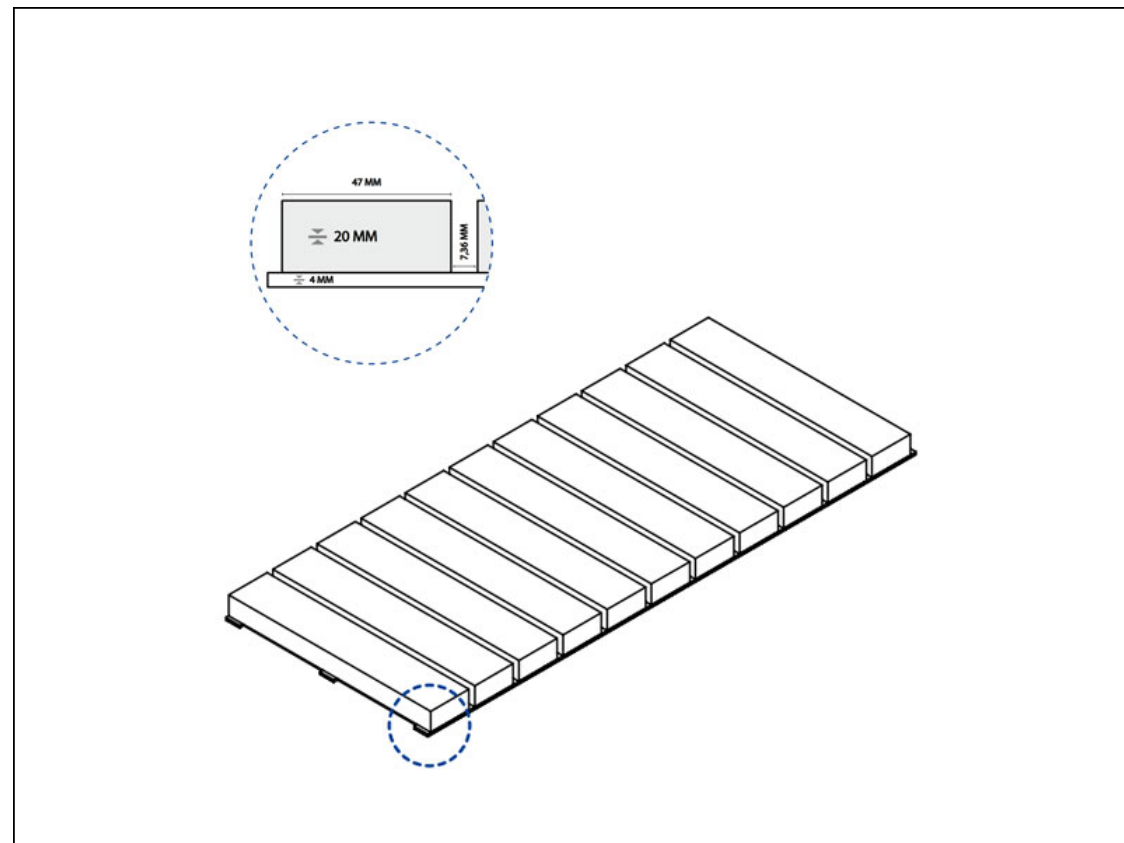

Код товара: 221202

Бренд: Italon

Решетка Italon Magnetique X2 White Griglia Stream 20 25x60 620090000517

| | |
|-------------|--------|
| Код товара: | 221242 |
| Бренд: | Italon |

Решетка Italon Magnetique X2 White Griglia Stream 20 Dx 25x60 правая 620090000518