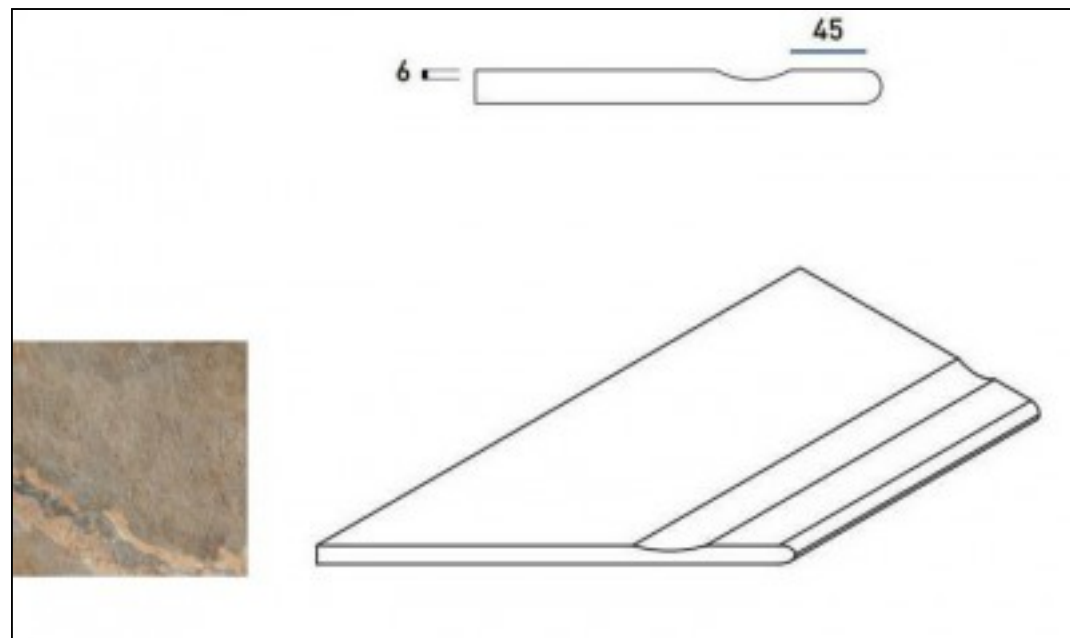

Код товара: 197837

Бренд: Italon

Бортик Italon Magnetique X2 Dark Bor. 30x60 Svasato Round Sx с выемкой закругленный левый 620090000214

Код товара: 197838

Бренд: Italon

[Бортик Italon Magnetique X2 White Bor. Ang.Round 30 60x60 закругленный угловой](#)
[620090000197](#)