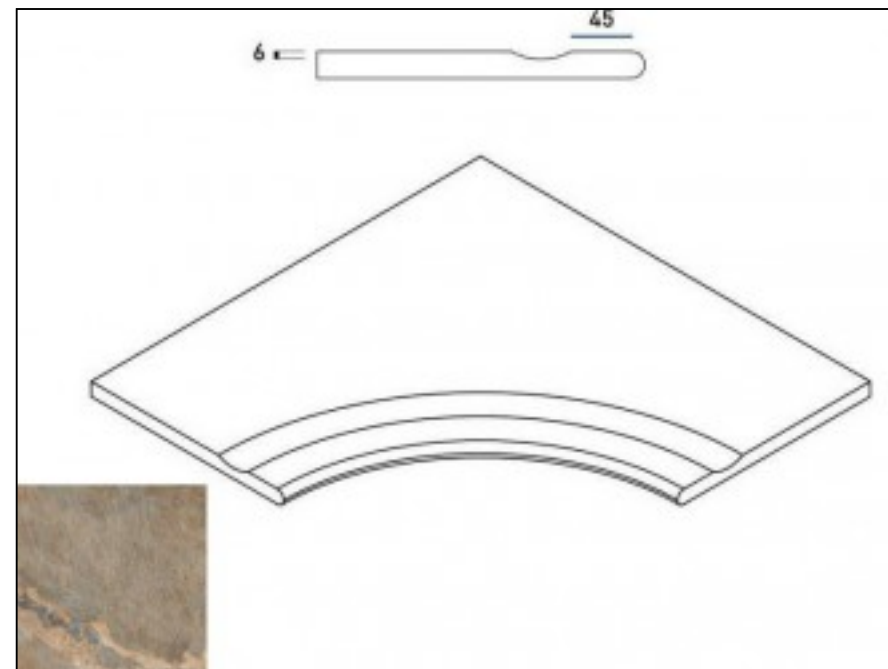

Бортик Italon Magnetique X2 Dark Bor. Svasato Ang. Round 30 60x60 с выемкой угловой закругленный 620090000210

Код товара:	197842
Бренд:	Italon