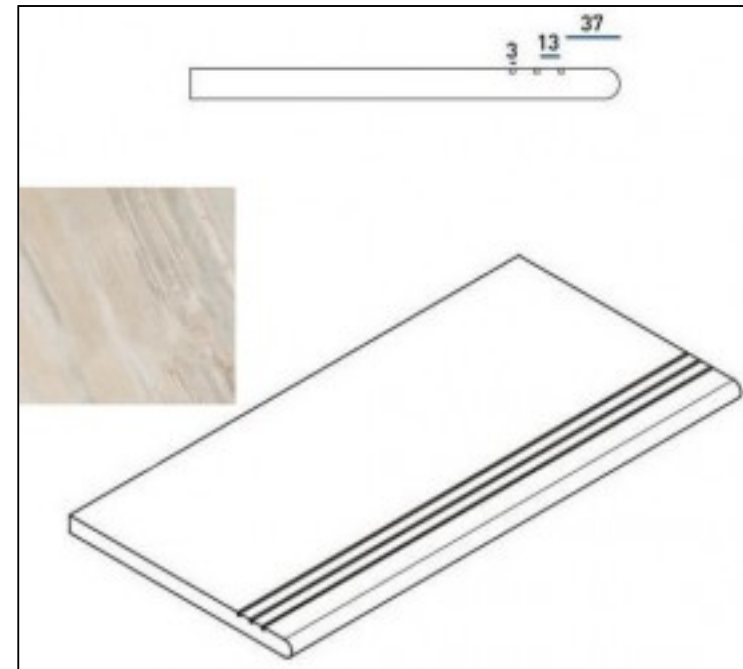

Ступень Italon Magnetique X2 White Gradino Round Grip Sx 30x60 закругленная левая
620040000024

Код товара: 197819

Бренд: Italon