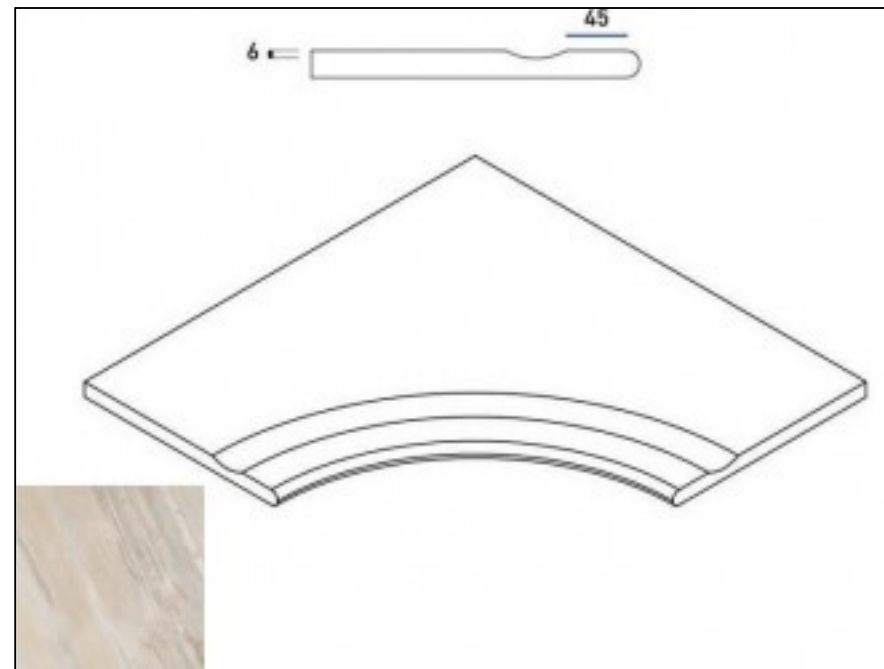

[Бортик Italon Magnetique X2 White Bor. Svasato Ang. Round 30 60x60 с выемкой угловой закругленный 620090000196](#)

Код товара:	197841
Бренд:	Italon