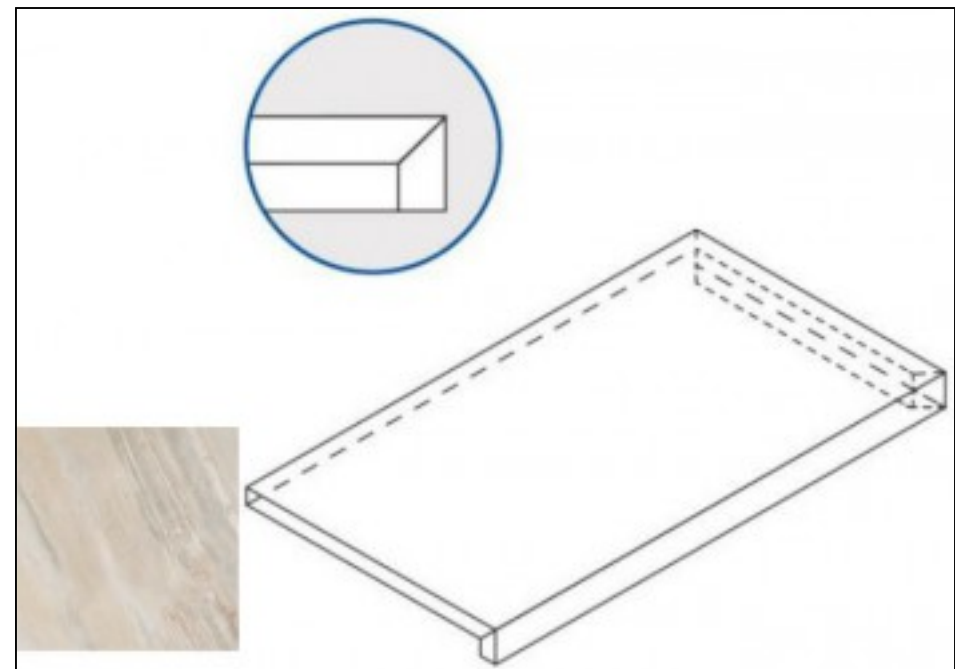

Ступень Italon Magnetique X2 White Scalino Ang. Dx 33x60 угловая правая
620070000695

Код товара: 197811

Бренд: Italon