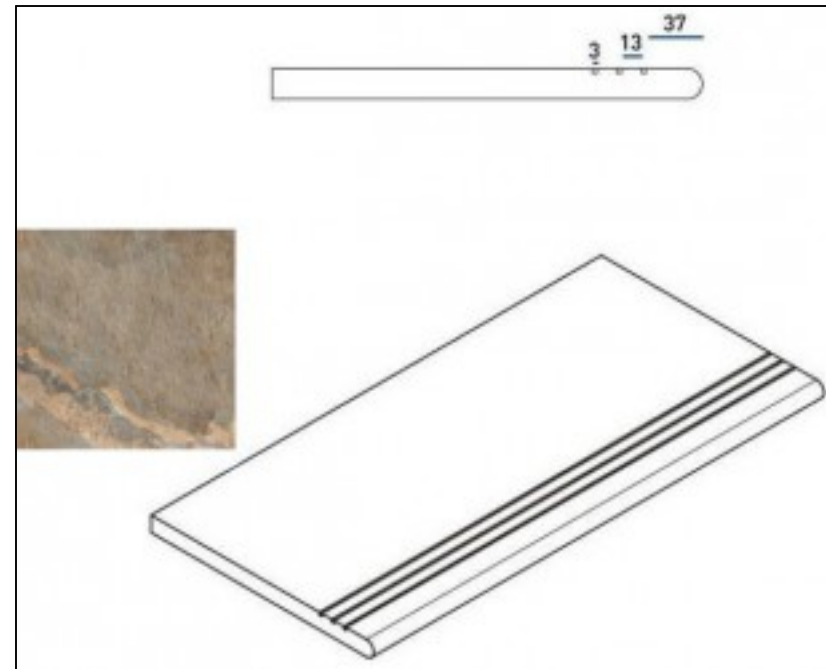

Ступень Italon Magnetique X2 Dark Gradino Round Grip Sx 30x60 закругленная левая
620040000027

Код товара: 197820

Бренд: Italon