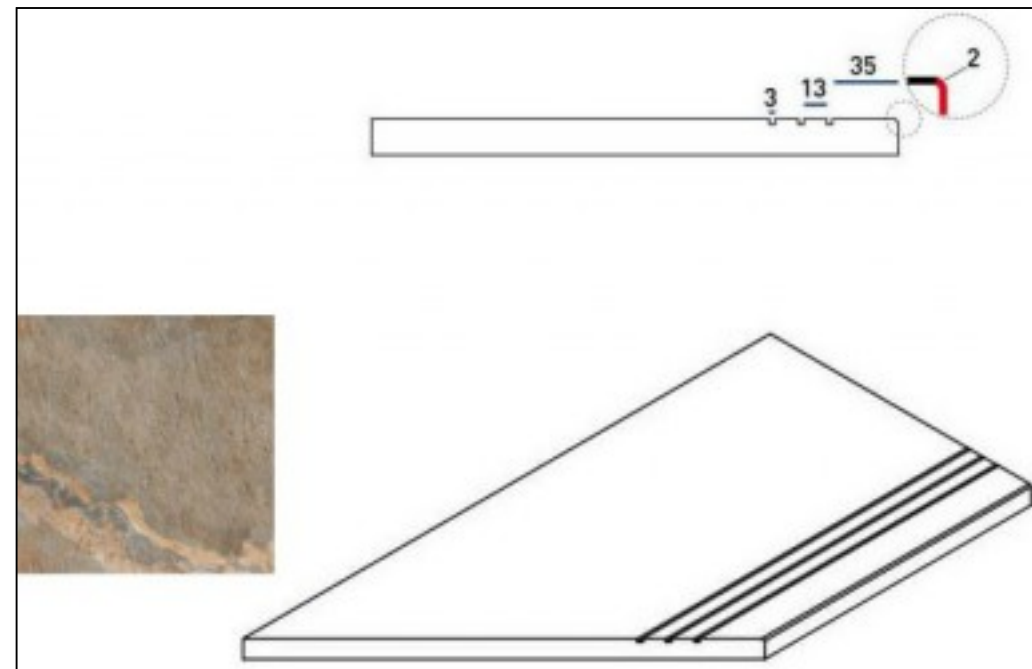

[Бортик Italon Magnetique X2 Dark Bor. 30x60 Grip Sx левый 620090000223](#)

Код товара:	197826
Бренд:	Italon