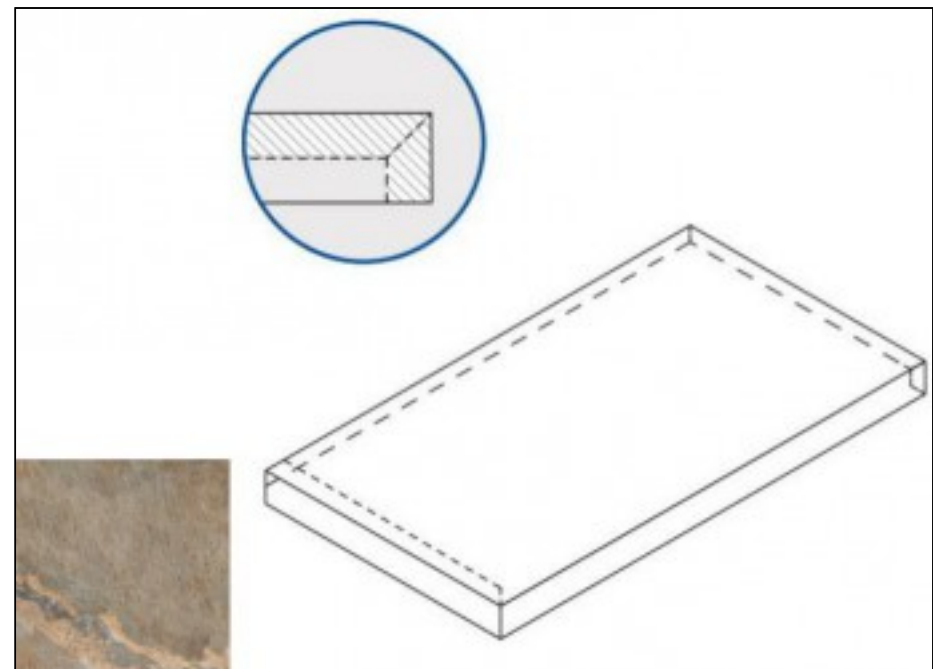

Код товара: 197813

Бренд: Italon

Ступень Italon Magnetique X2 Dark X2 Scalino 33x60 Ang. Sx 33x60 угловая левая
620070000699

Код товара: 197814

Бренд: Italon

Ступень Italon Magnetique X2 White Gradino Round Grip 30x60 закругленная 620040000022