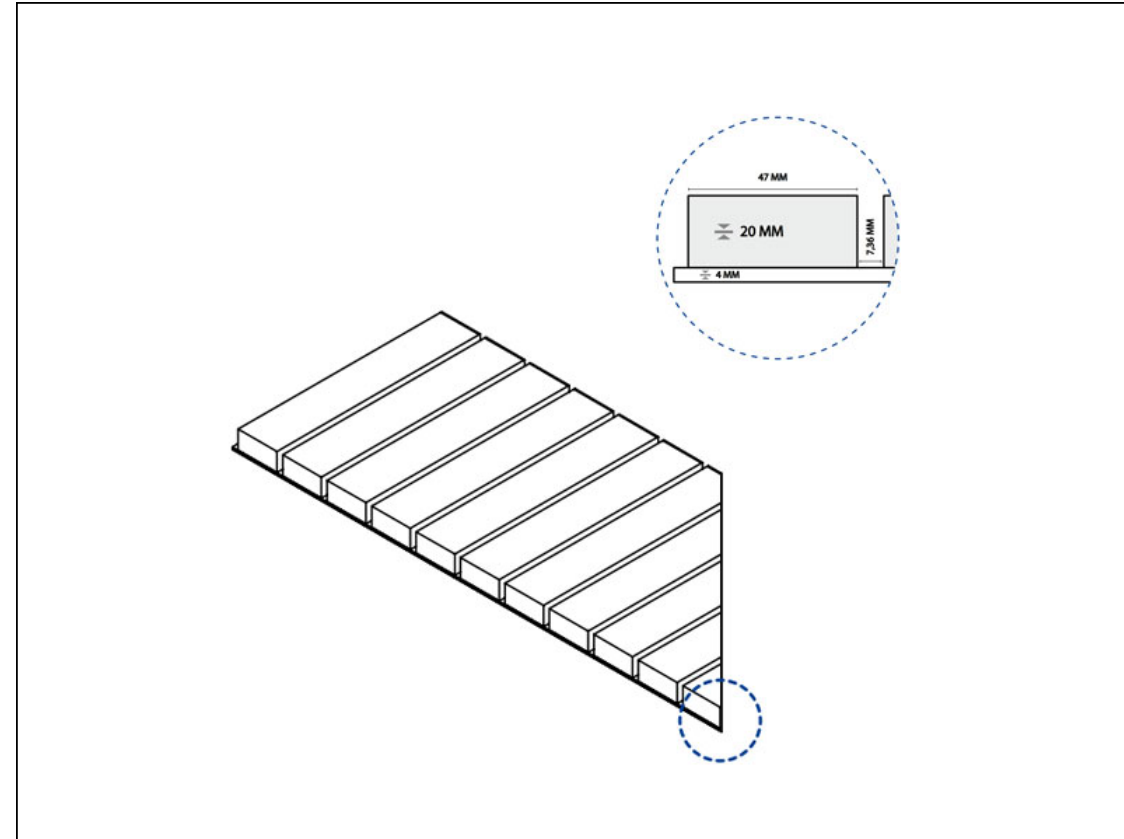

Решетка Italon Magnetique X2 White Griglia Stream 20 Sx левая 25x60 620090000519

Код товара: 221244

Бренд: Italon