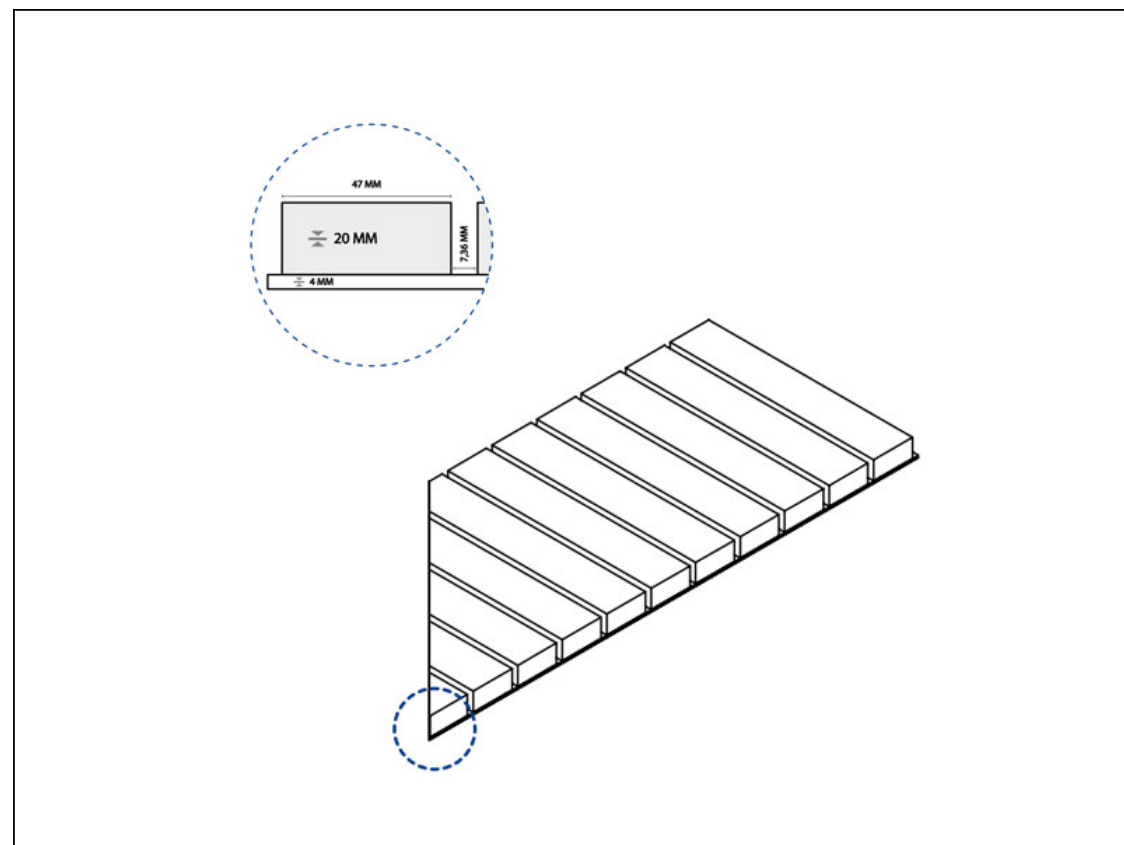

Решетка Italon Magnetique X2 Dark Griglia Stream 20 Dx 25x60 правая 620090000521

Код товара:	221246
Бренд:	Italon