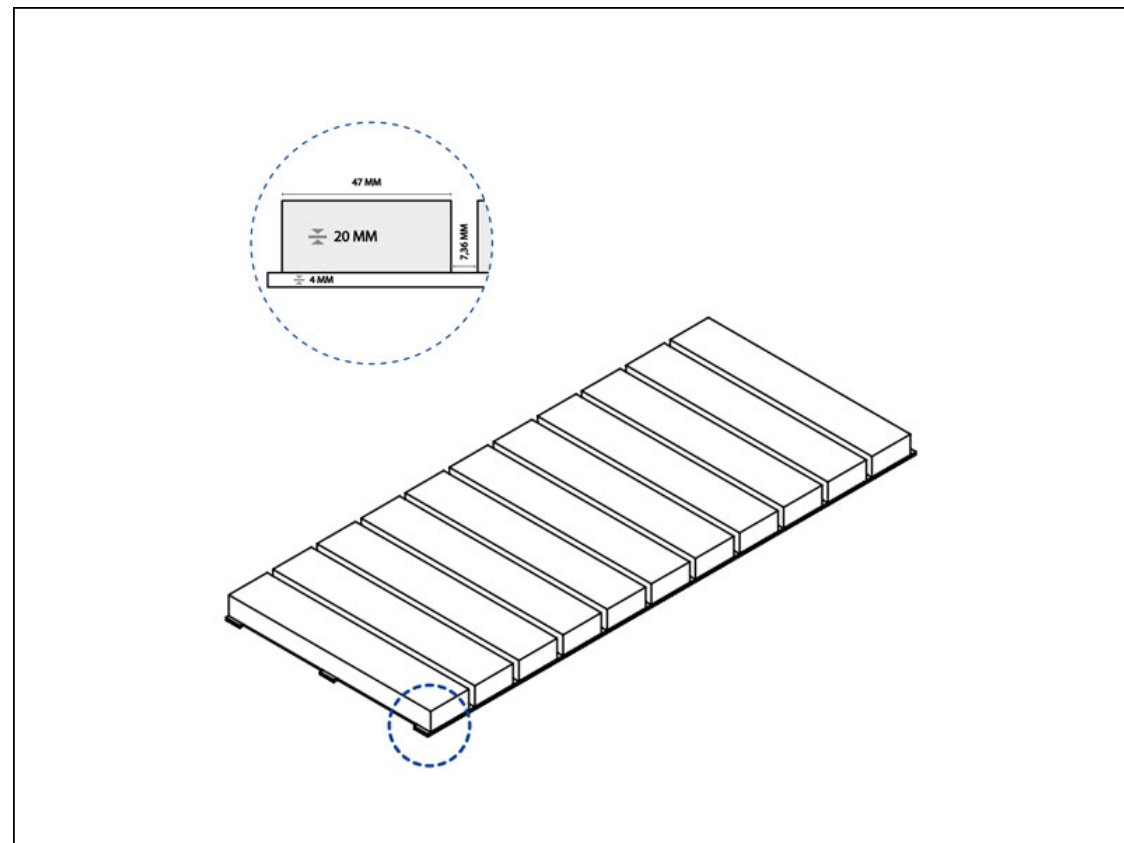

Решетка Italon Magnetique X2 Dark Griglia Stream 20 25x60 620090000520

Код товара:	221245
Бренд:	Italon