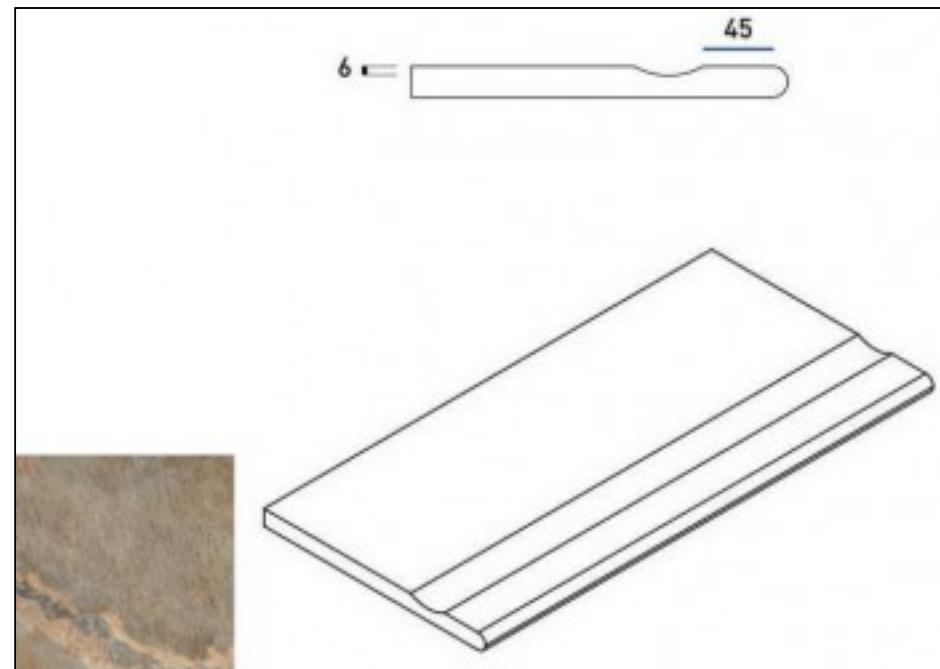

[Бортик Italon Magnetique X2 Dark Bor. 30x60 Svasato Round 620090000212](#)

Код товара:	197834
Бренд:	Italon