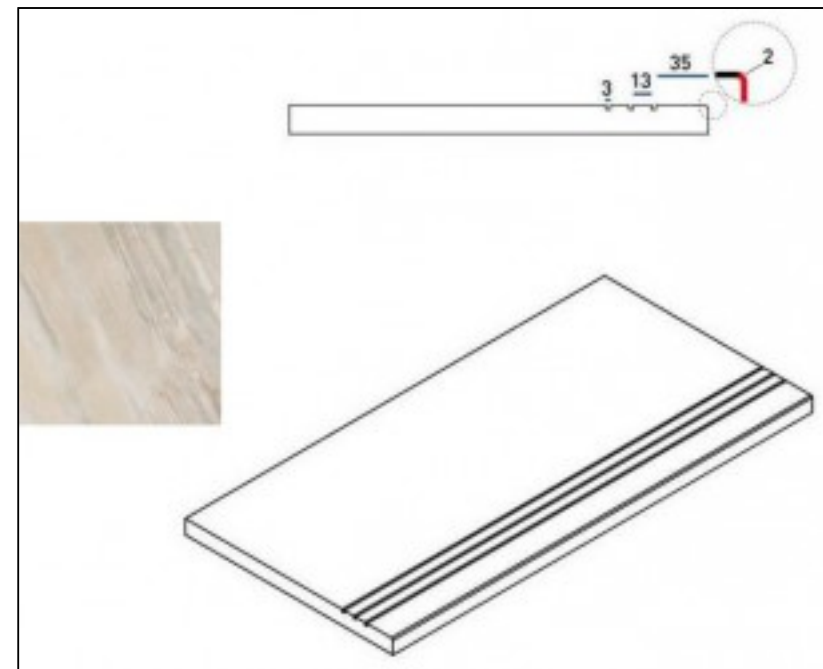

[Бортик Italon Magnetique X2 White Bor. Grip 30x60 620090000207](#)

Код товара:	197821
Бренд:	Italon