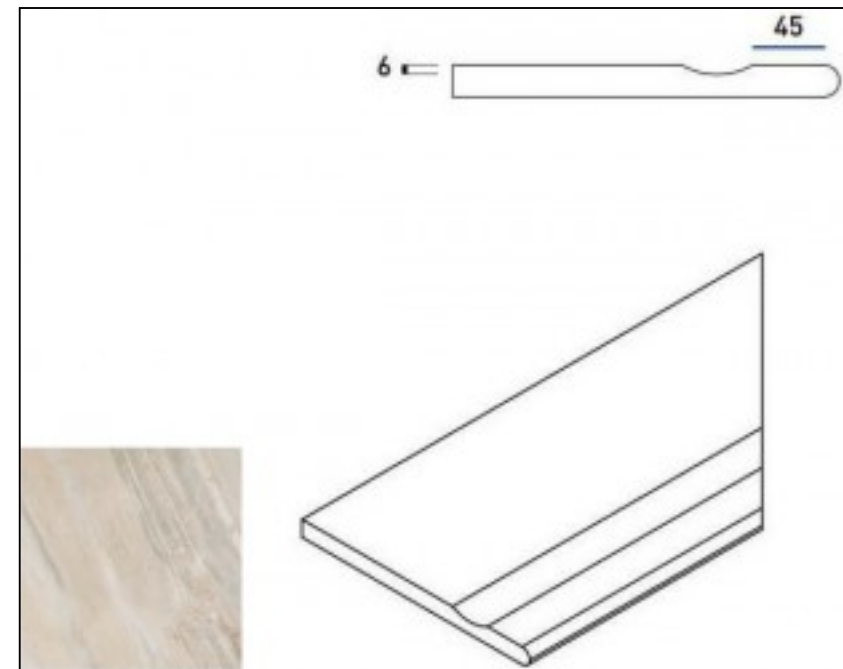

Бортик Italon Magnetique X2 White Bor. 30x60 Svasato Round Dx с выемкой закругленный правый 620090000199

Код товара: 197835

Бренд: Italon