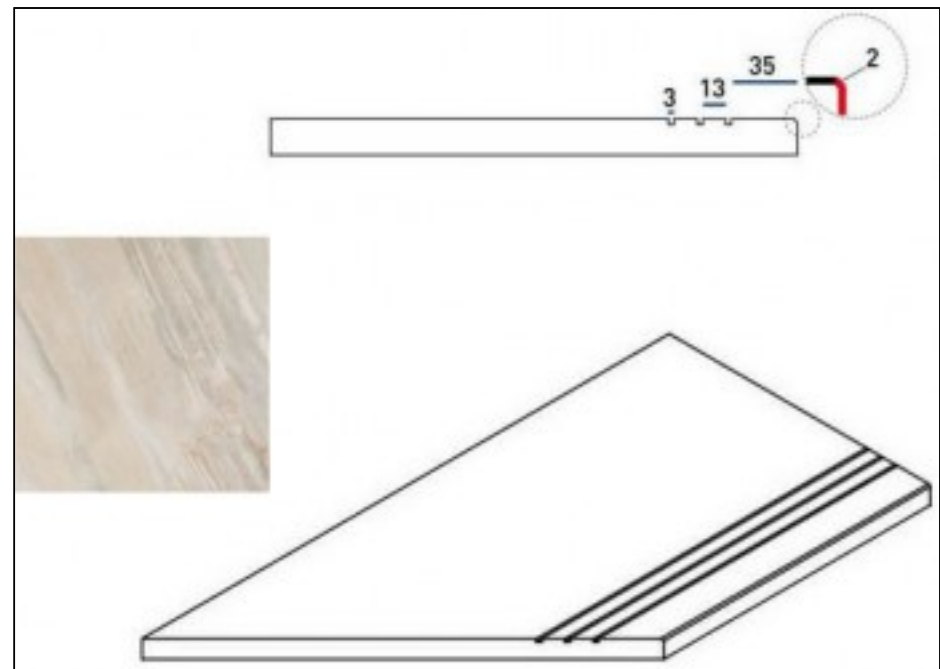

[Бортик Italon Magnetique X2 White Bor. 30x60 Grip Sx левый 620090000209](#)

Код товара:	197825
Бренд:	Italon