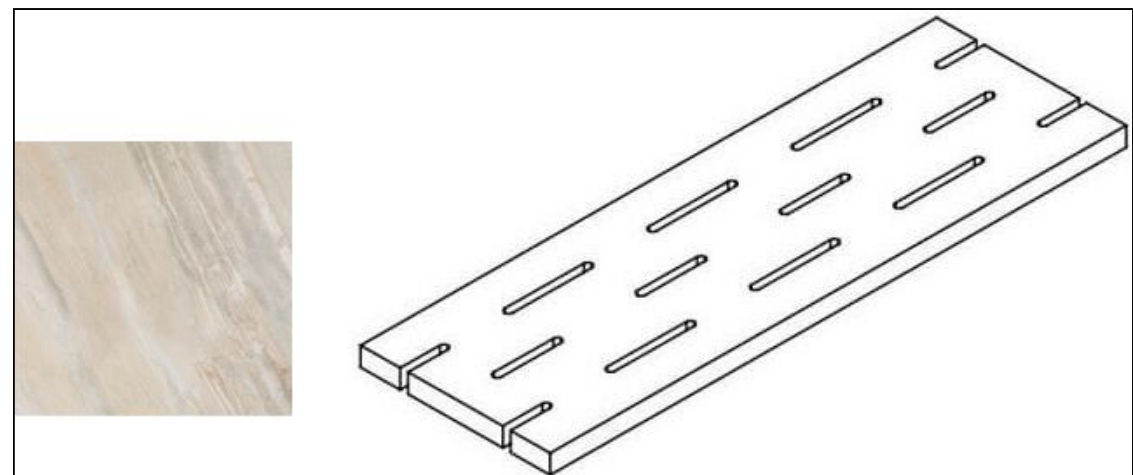

Решетка Italon Magnetique X2 White Griglia 20x60 620090000204

Код товара: 221197

Бренд: Italon