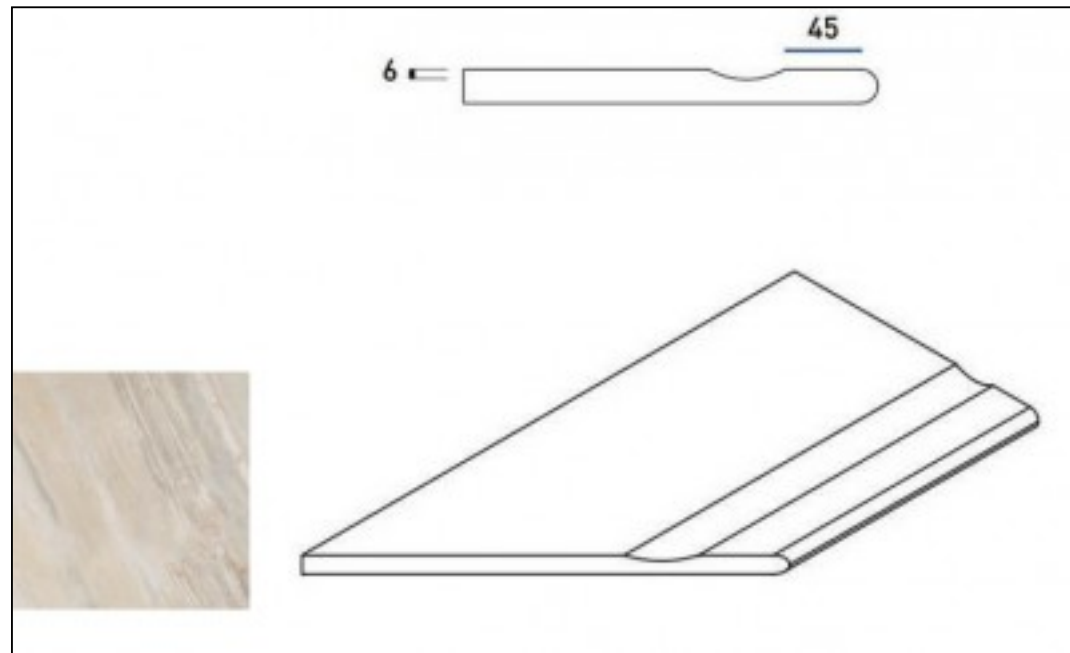

Бортик Italon Magnetique X2 White Bor. 30x60 Svasato Round Sx с выемкой
закругленный левый 620090000200

Код товара: 197837

Бренд: Italon