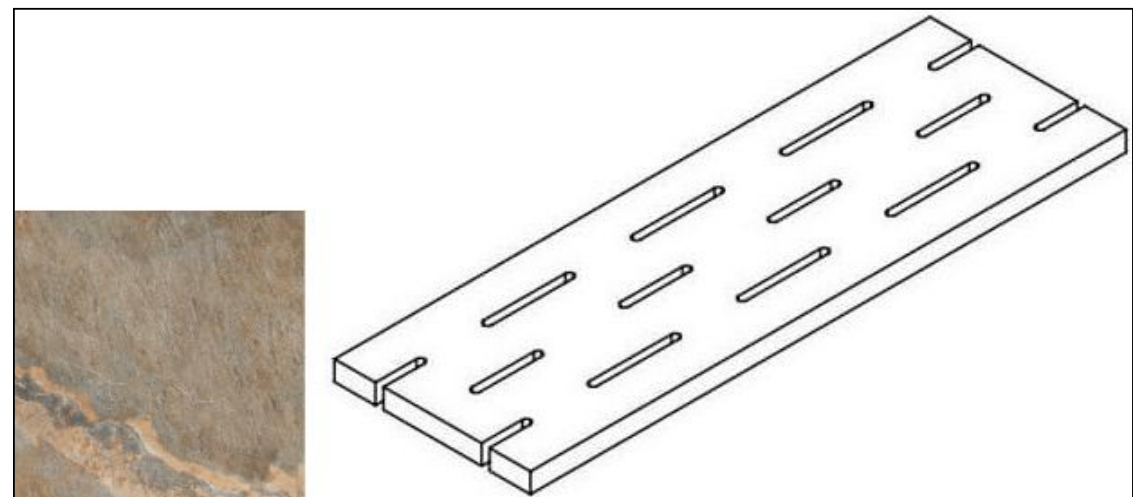

Решетка Italon Magnetique X2 Dark Griglia 20x60 620090000218

Код товара: 221200

Бренд: Italon