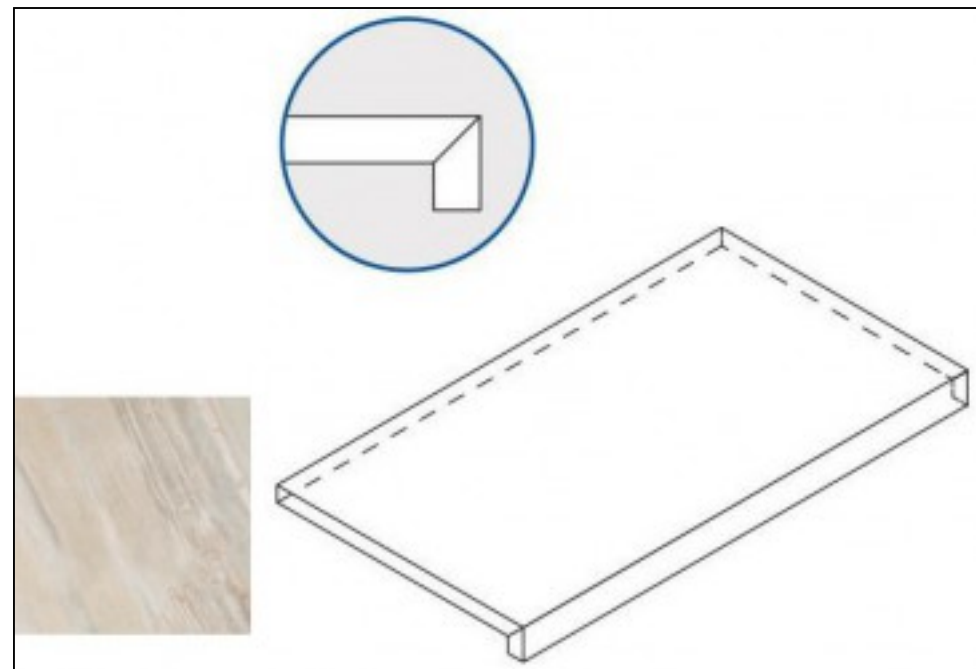

Ступень Italon Magnetique X2 White Scalino Front 33x60 фронтальная 620070000694

Код товара: 197809

Бренд: Italon