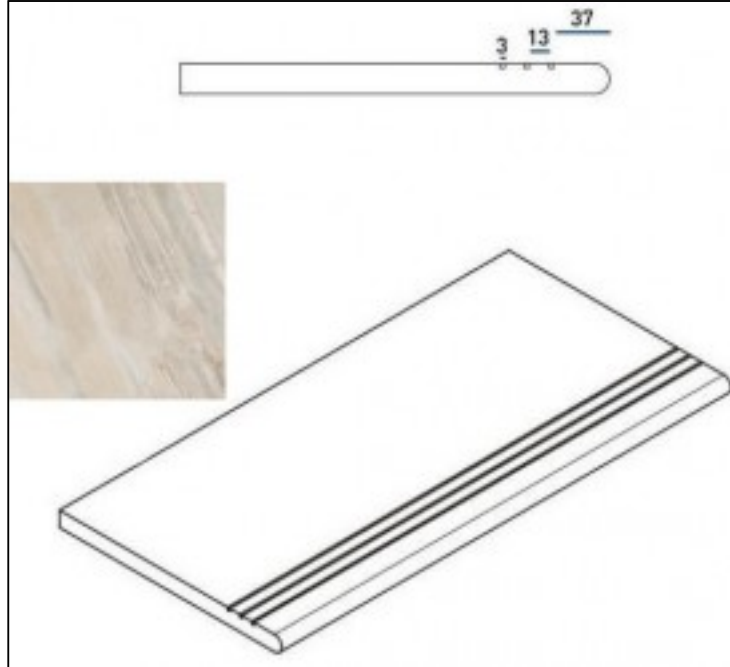

Ступень Italon Magnetique X2 White Gradino Round Grip Dx 30x60 закругленная правая
620040000023

Код товара:	197817
Бренд:	Italon