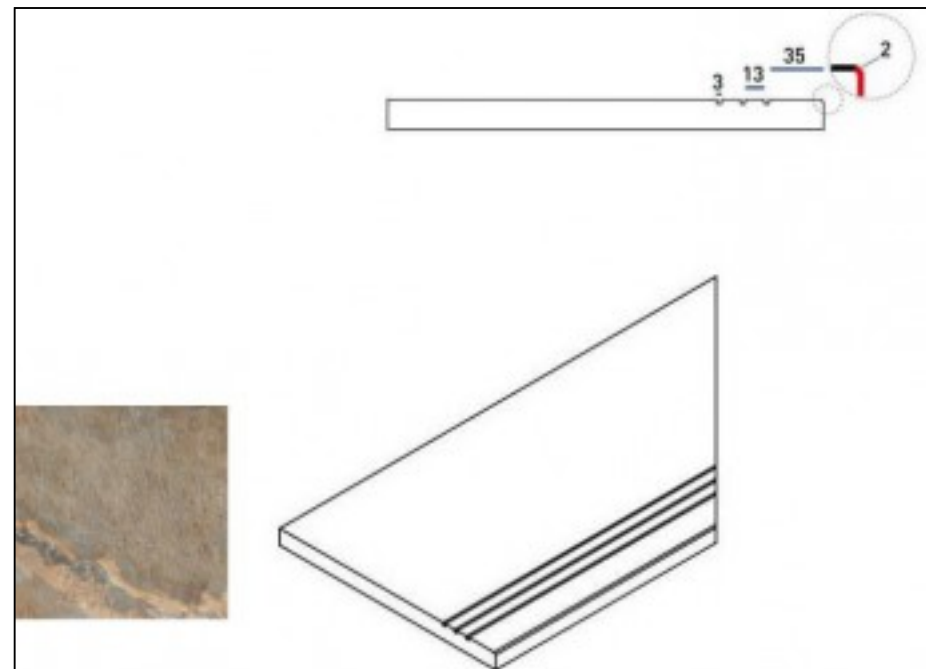

[Бортик Italon Magnetique X2 Dark Bor. Grip Dx 30x60 правый 620090000222](#)

Код товара:	197824
Бренд:	Italon