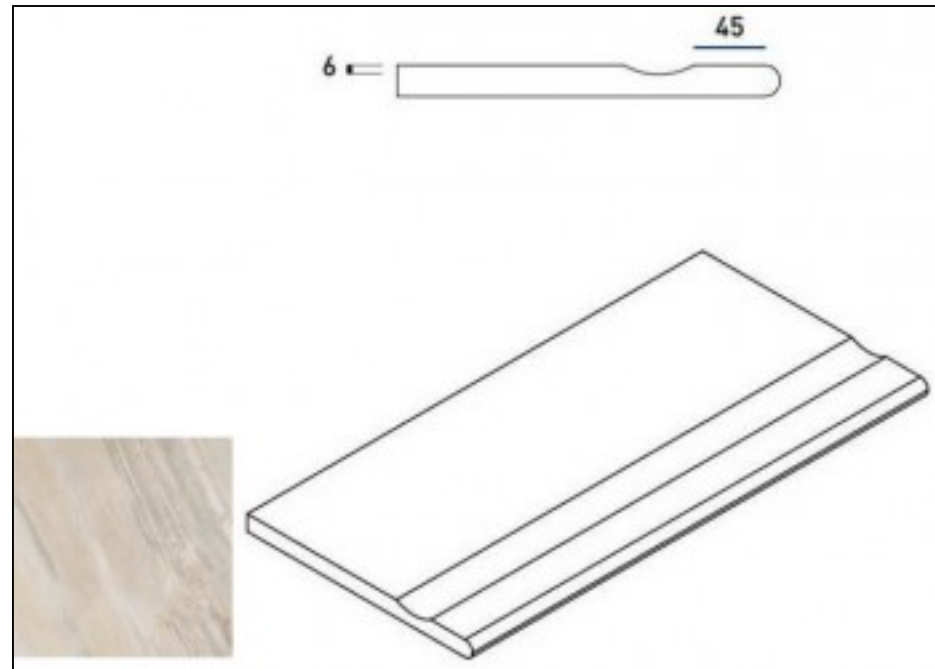

[Бортик Italon Magnetique X2 White Bor. 30x60 Svasato Round 620090000198](#)

Код товара:	197833
Бренд:	Italon