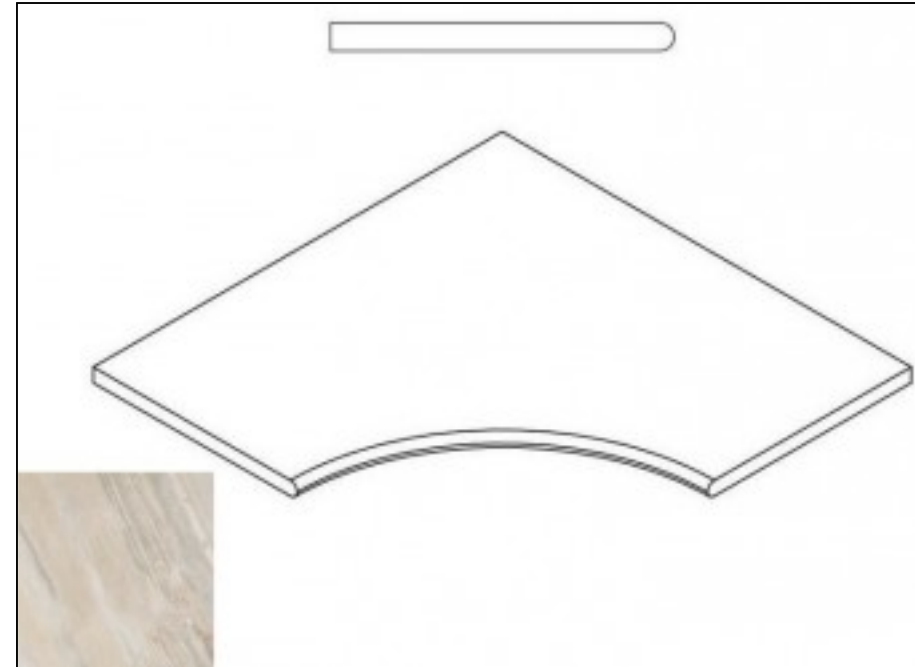

[Бортик Italon Magnetique X2 White Bor. Ang.Round 30 60x60 закругленный угловой](#)
[620090000197](#)

Код товара: 197839

Бренд: Italon