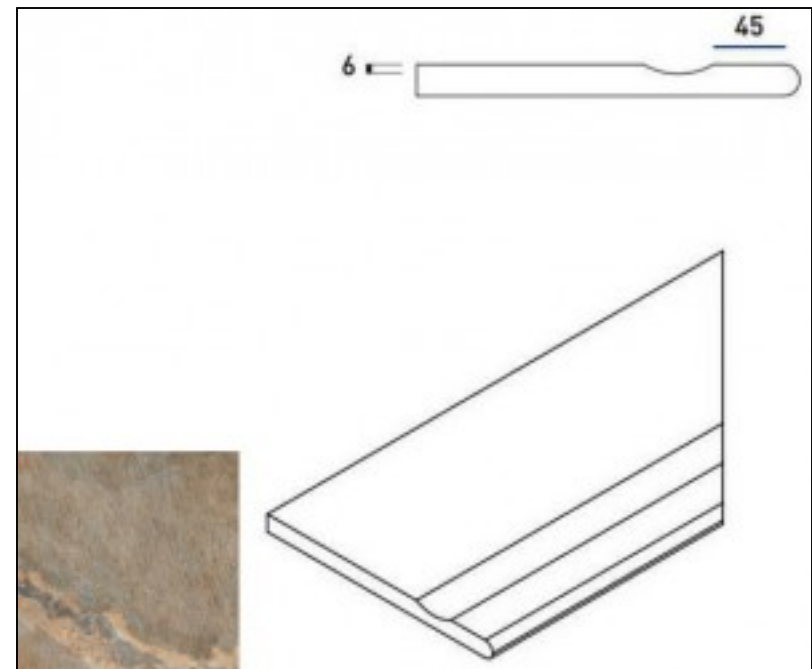

Бортик Italon Magnetique X2 Dark Bor. 30x60 Svasato Round Dx с выемкой закругленный правый 620090000213

Код товара: 197836

Бренд: Italon