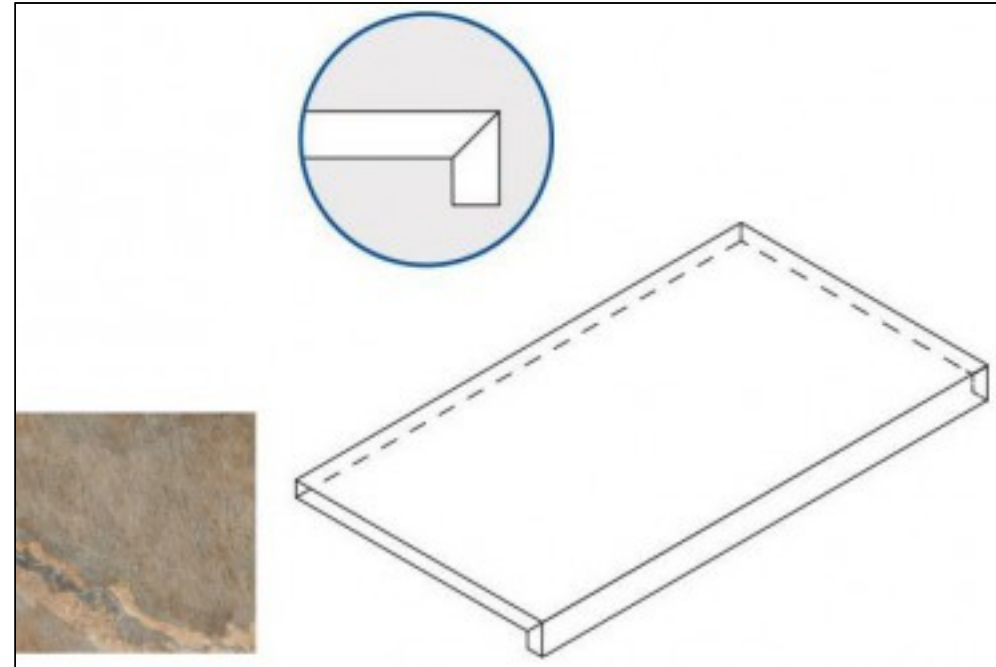

Ступень Italon Magnetique X2 Dark Scalino Front 33x60 фронтальная 620070000697

Код товара: 197810

Бренд: Italon