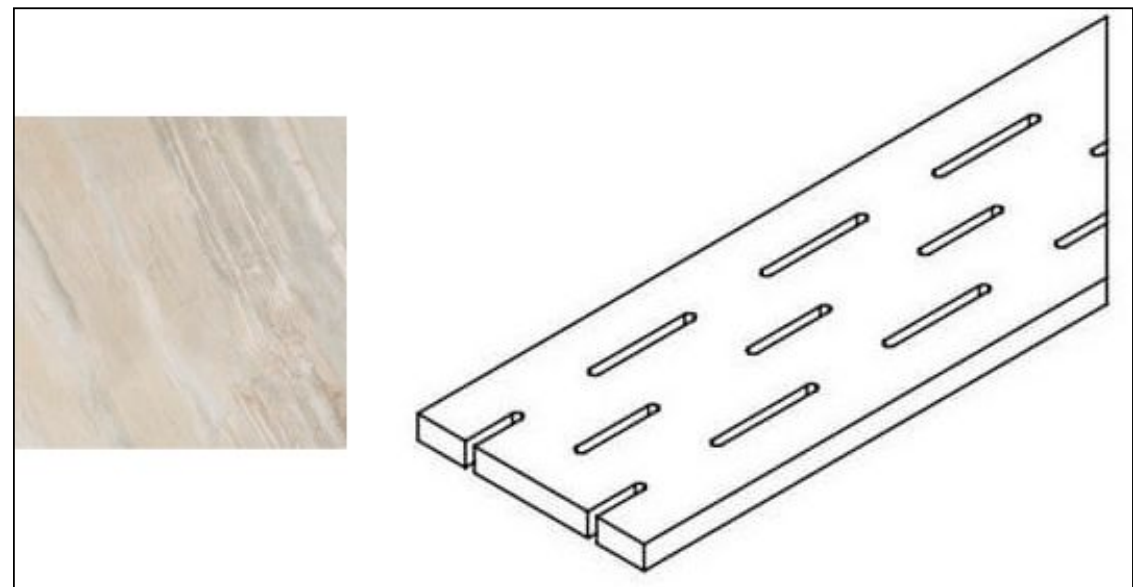

Решетка Italon Magnetique X2 White Griglia Dx 20x60 правая 620090000205

Код товара:	221198
Бренд:	Italon