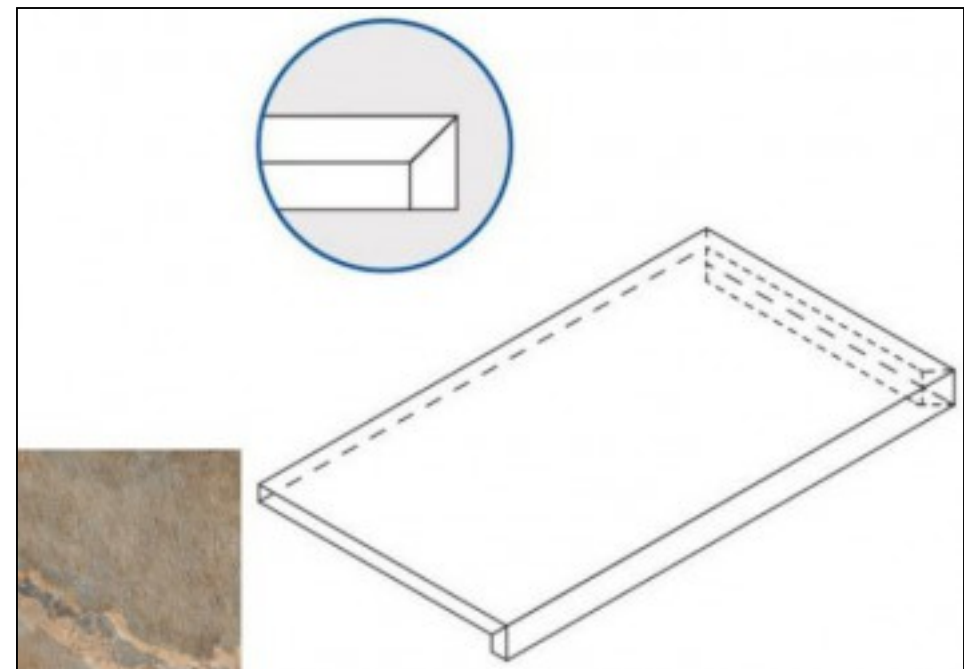

Код товара: 197811

Бренд: Italon

Ступень Italon Magnetique X2 Dark Scalino Ang. Dx 33x60 угловая правая
620070000698

Код товара: 197812

Бренд: Italon

Ступень Italon Magnetique X2 White Scalino Ang. Sx 33x60 угловая левая
620070000696