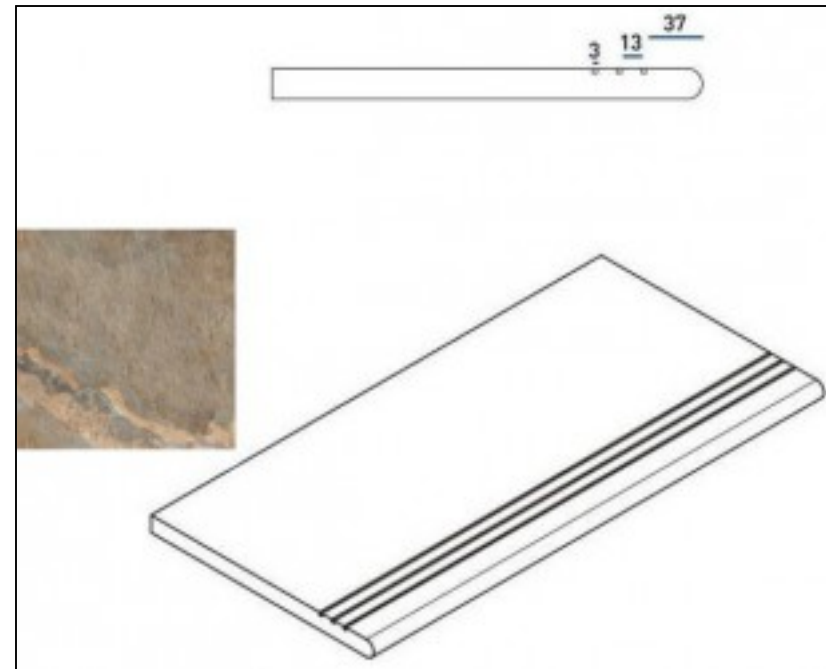

Ступень Italon Magnetique X2 Dark Gradino Round Grip Dx 30x60 закругленная правая
620040000026

Код товара: 197818

Бренд: Italon