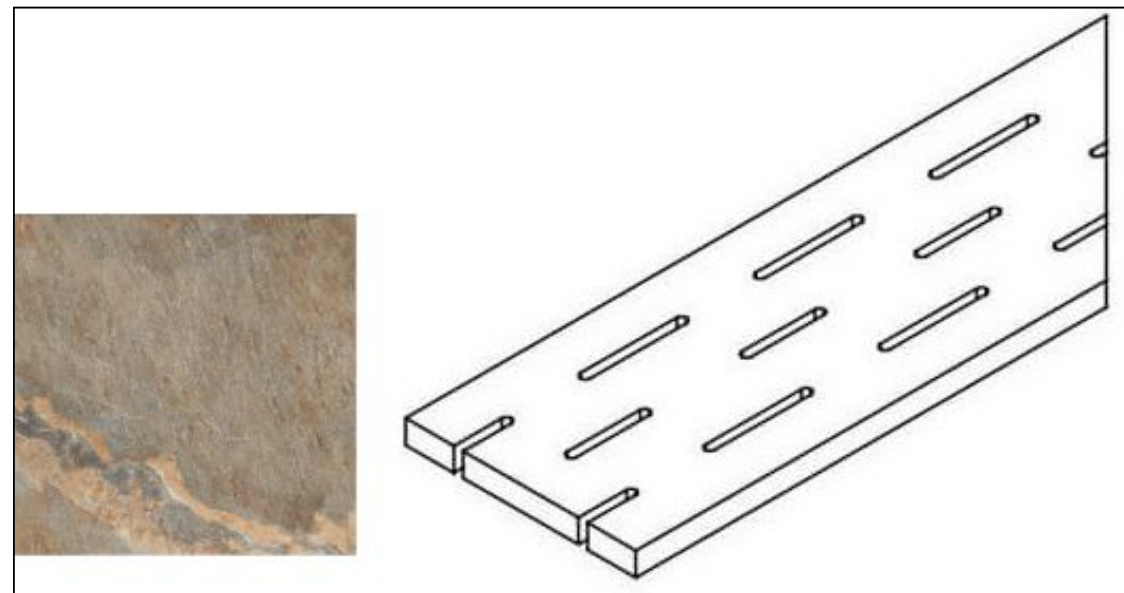

[Решетка Italon Magnetique X2 Dark Griglia Dx 20x60 правая 620090000219](#)

Код товара:	221201
Бренд:	Italon