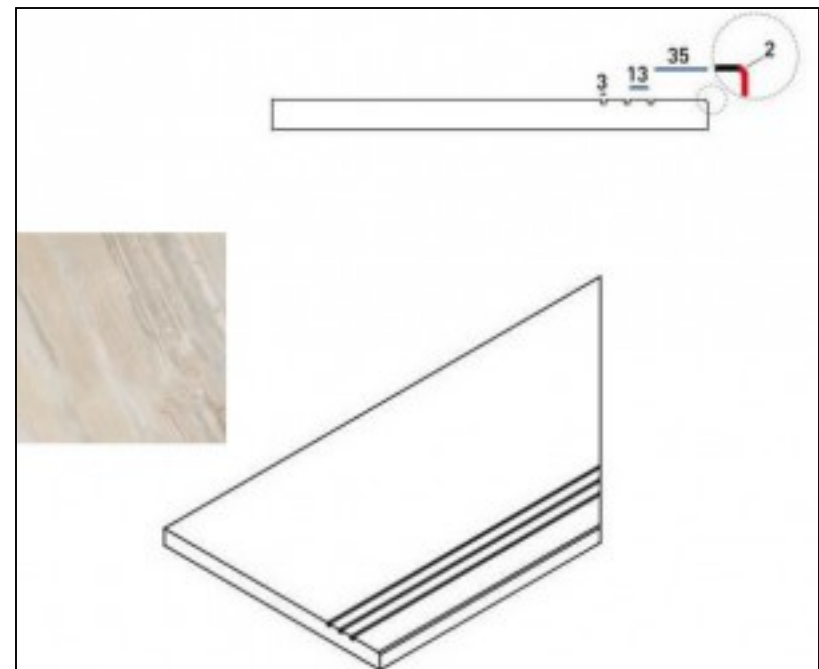

Бортик Italon Magnetique X2 White Bor. Grip Dx 30x60 правый 620090000208

Код товара:	197823
Бренд:	Italon