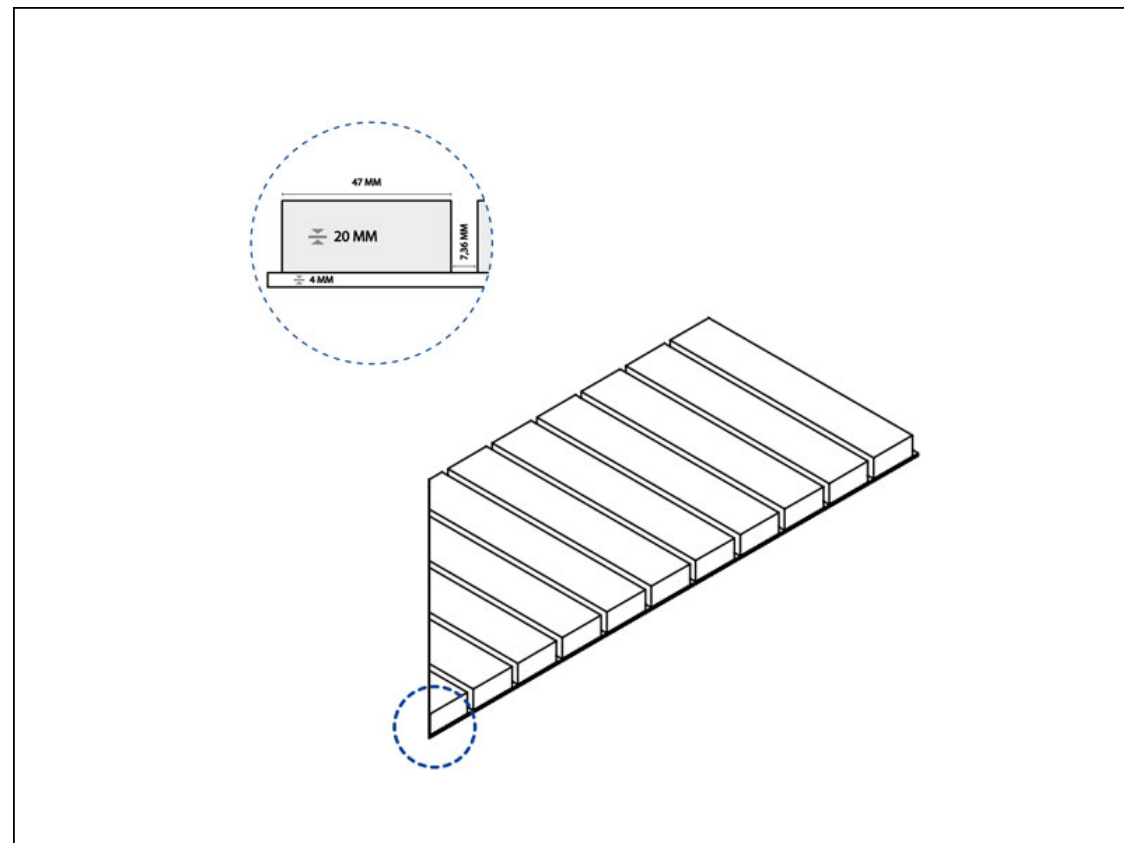

Решетка Italon Magnetique X2 White Griglia Stream 20 Dx 25x60 правая 620090000518

Код товара:	221243
Бренд:	Italon