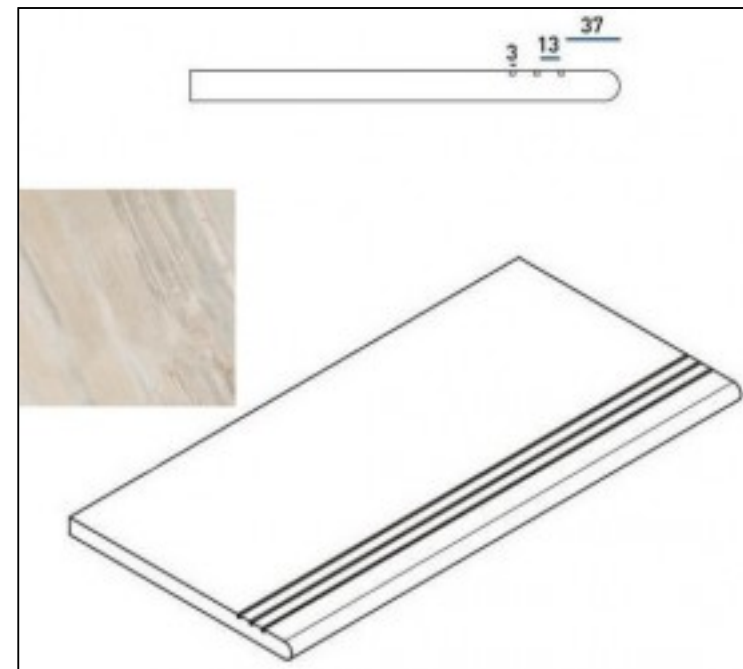

Ступень Italon Magnetique X2 White Gradino Round Grip 30x60 закругленная 620040000022

Код товара: 197815

Бренд: Italon