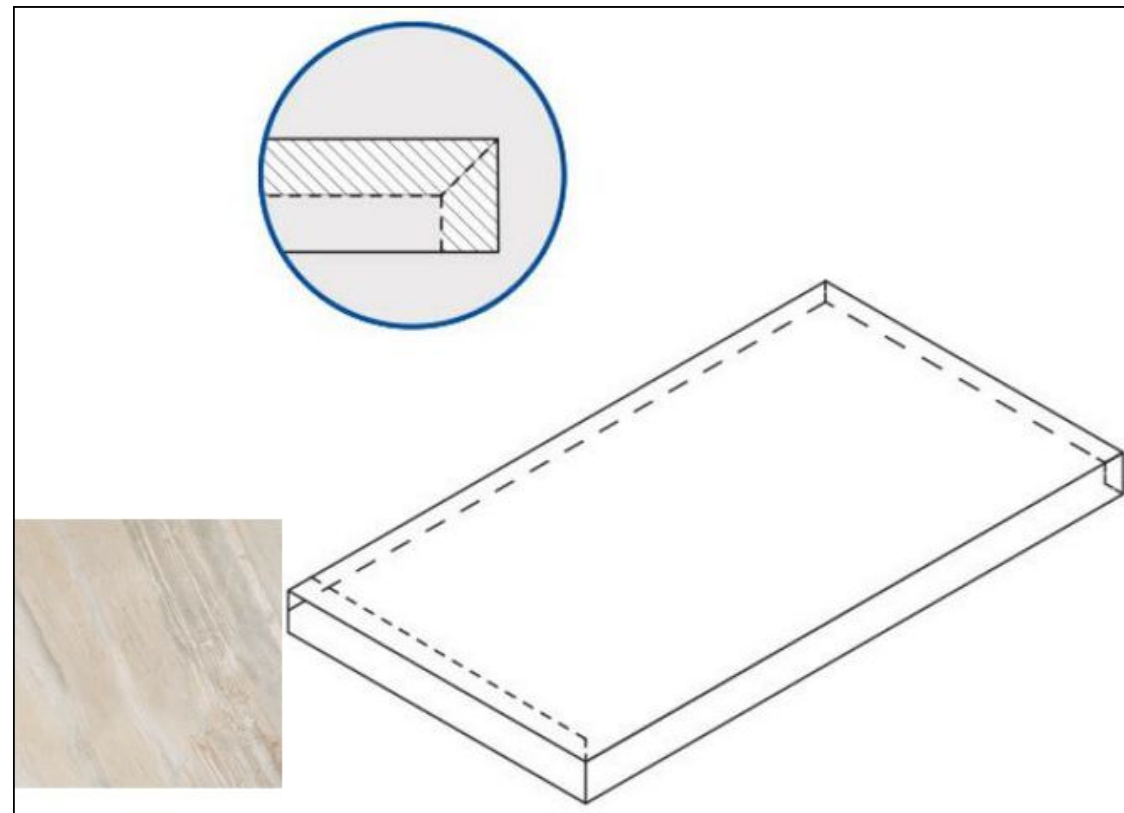

Ступень Italon Magnetique X2 White Scalino Ang. Sx 33x60 угловая левая
620070000696

Код товара: 197813

Бренд: Italon