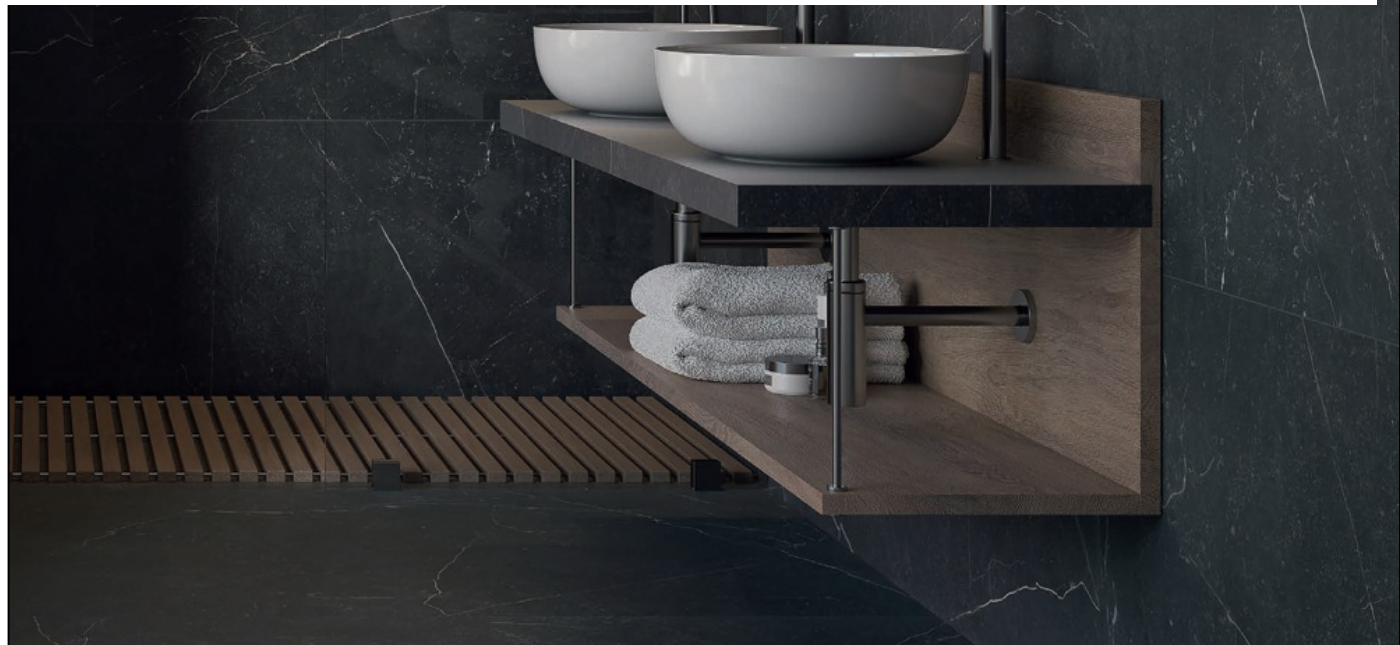

Barro (Paradyz)

Barro (Paradyz)

Barro (Paradyz)

Barro (Paradyz)

Barro (Paradyz)

Barro (Paradyz)

Керамогранит Paradyz Barro Grys Gres Szkl. Rekt. Mat. 59.8x59.8

Код товара:	206497
Бренд:	Paradyz