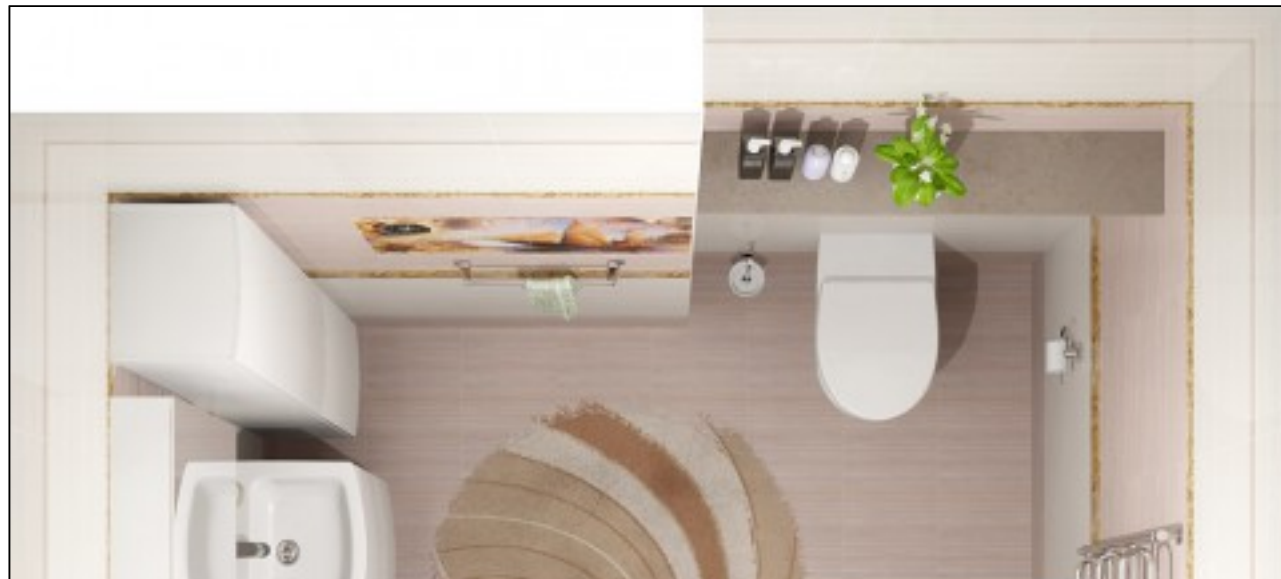

Adventure (Ceramica Classic)

Adventure (Ceramica Classic)

Adventure (Ceramica Classic)

Adventure (Ceramica Classic)

Бордюр B400D195 Adventure 40x4.5 Ceramica Classic

Код товара:	21415
Бренд:	Ceramica Classic