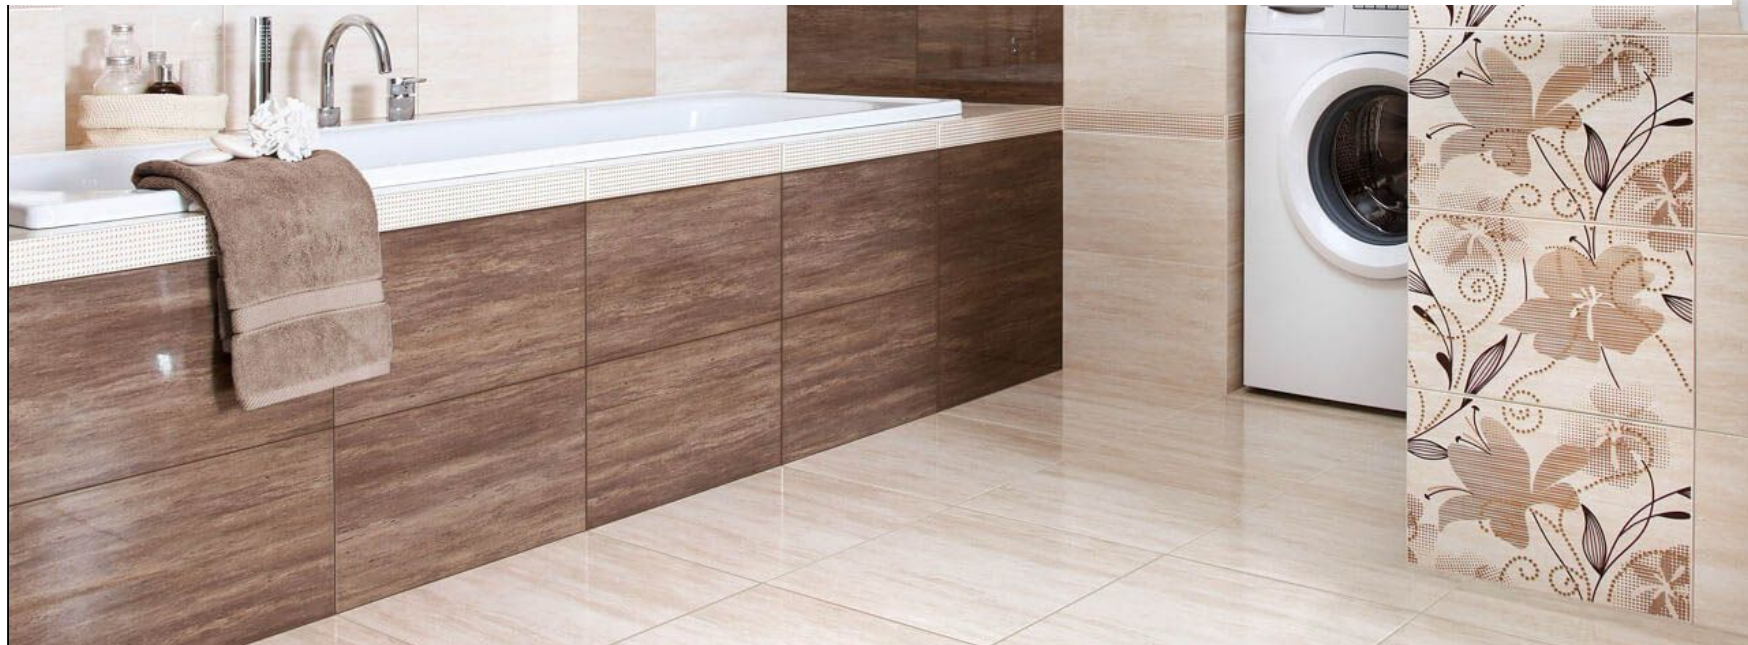

Doppia (Paradyz)

Doppia (Paradyz)

Doppia (Paradyz)

Doppia (Paradyz)

Декор Paradyz Doppia Beige A 25x40

Код товара: 206774

Бренд: Paradyz

Декор Paradyz Doppia Beige B 25x40