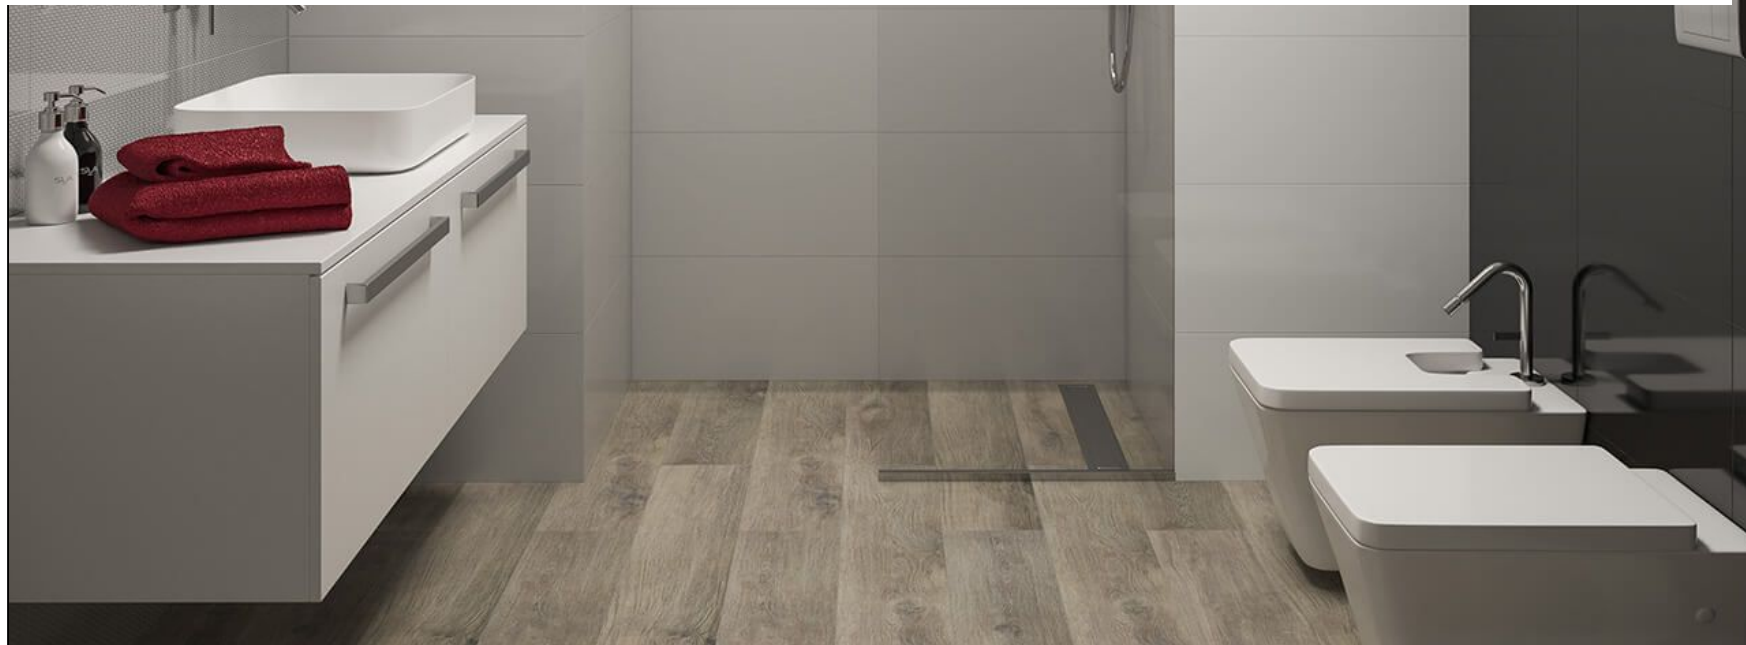

Grace (Paradyz)

Grace (Paradyz)

Grace (Paradyz)

Grace (Paradyz)

Grace (Paradyz)

Декор Paradyz Grace Bianco Inserto A 29.5x59.5

Код товара:	206906
Бренд:	Paradyz

Декор Paradyz Grace Bianco Inserto B 29.5x59.5