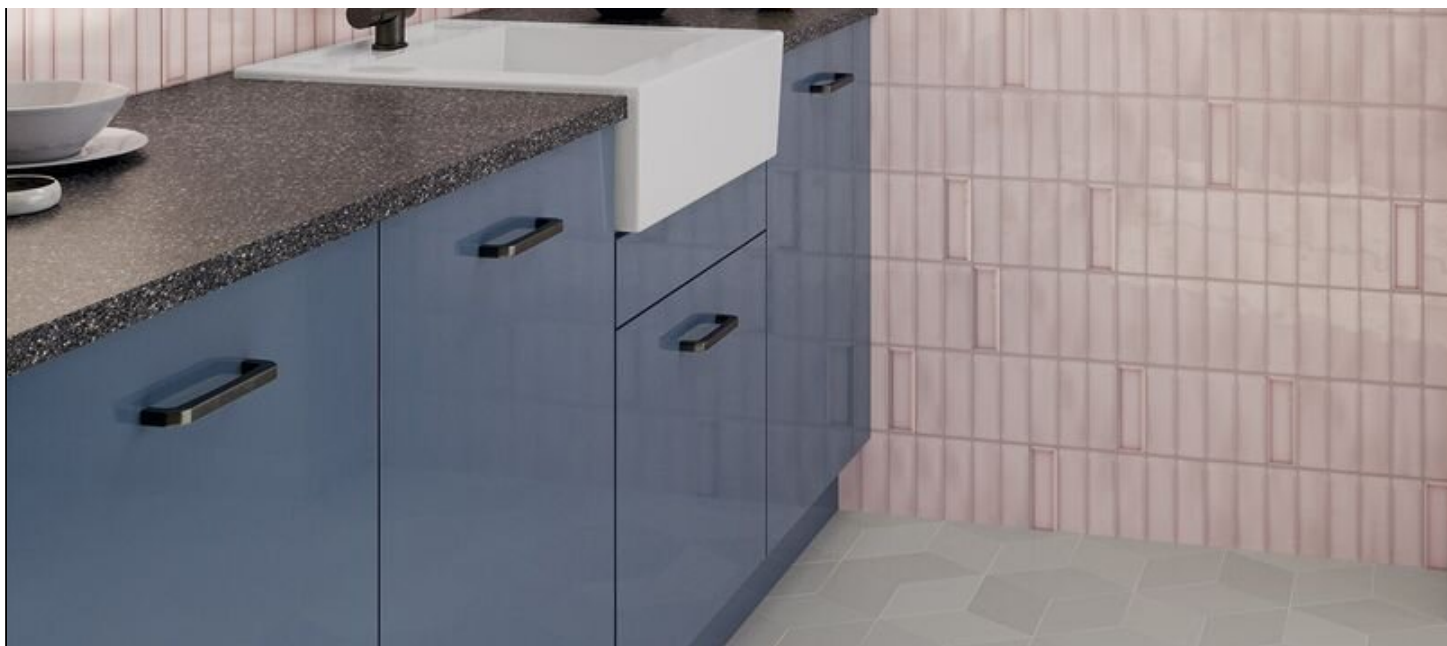

Alchemist (WOW)