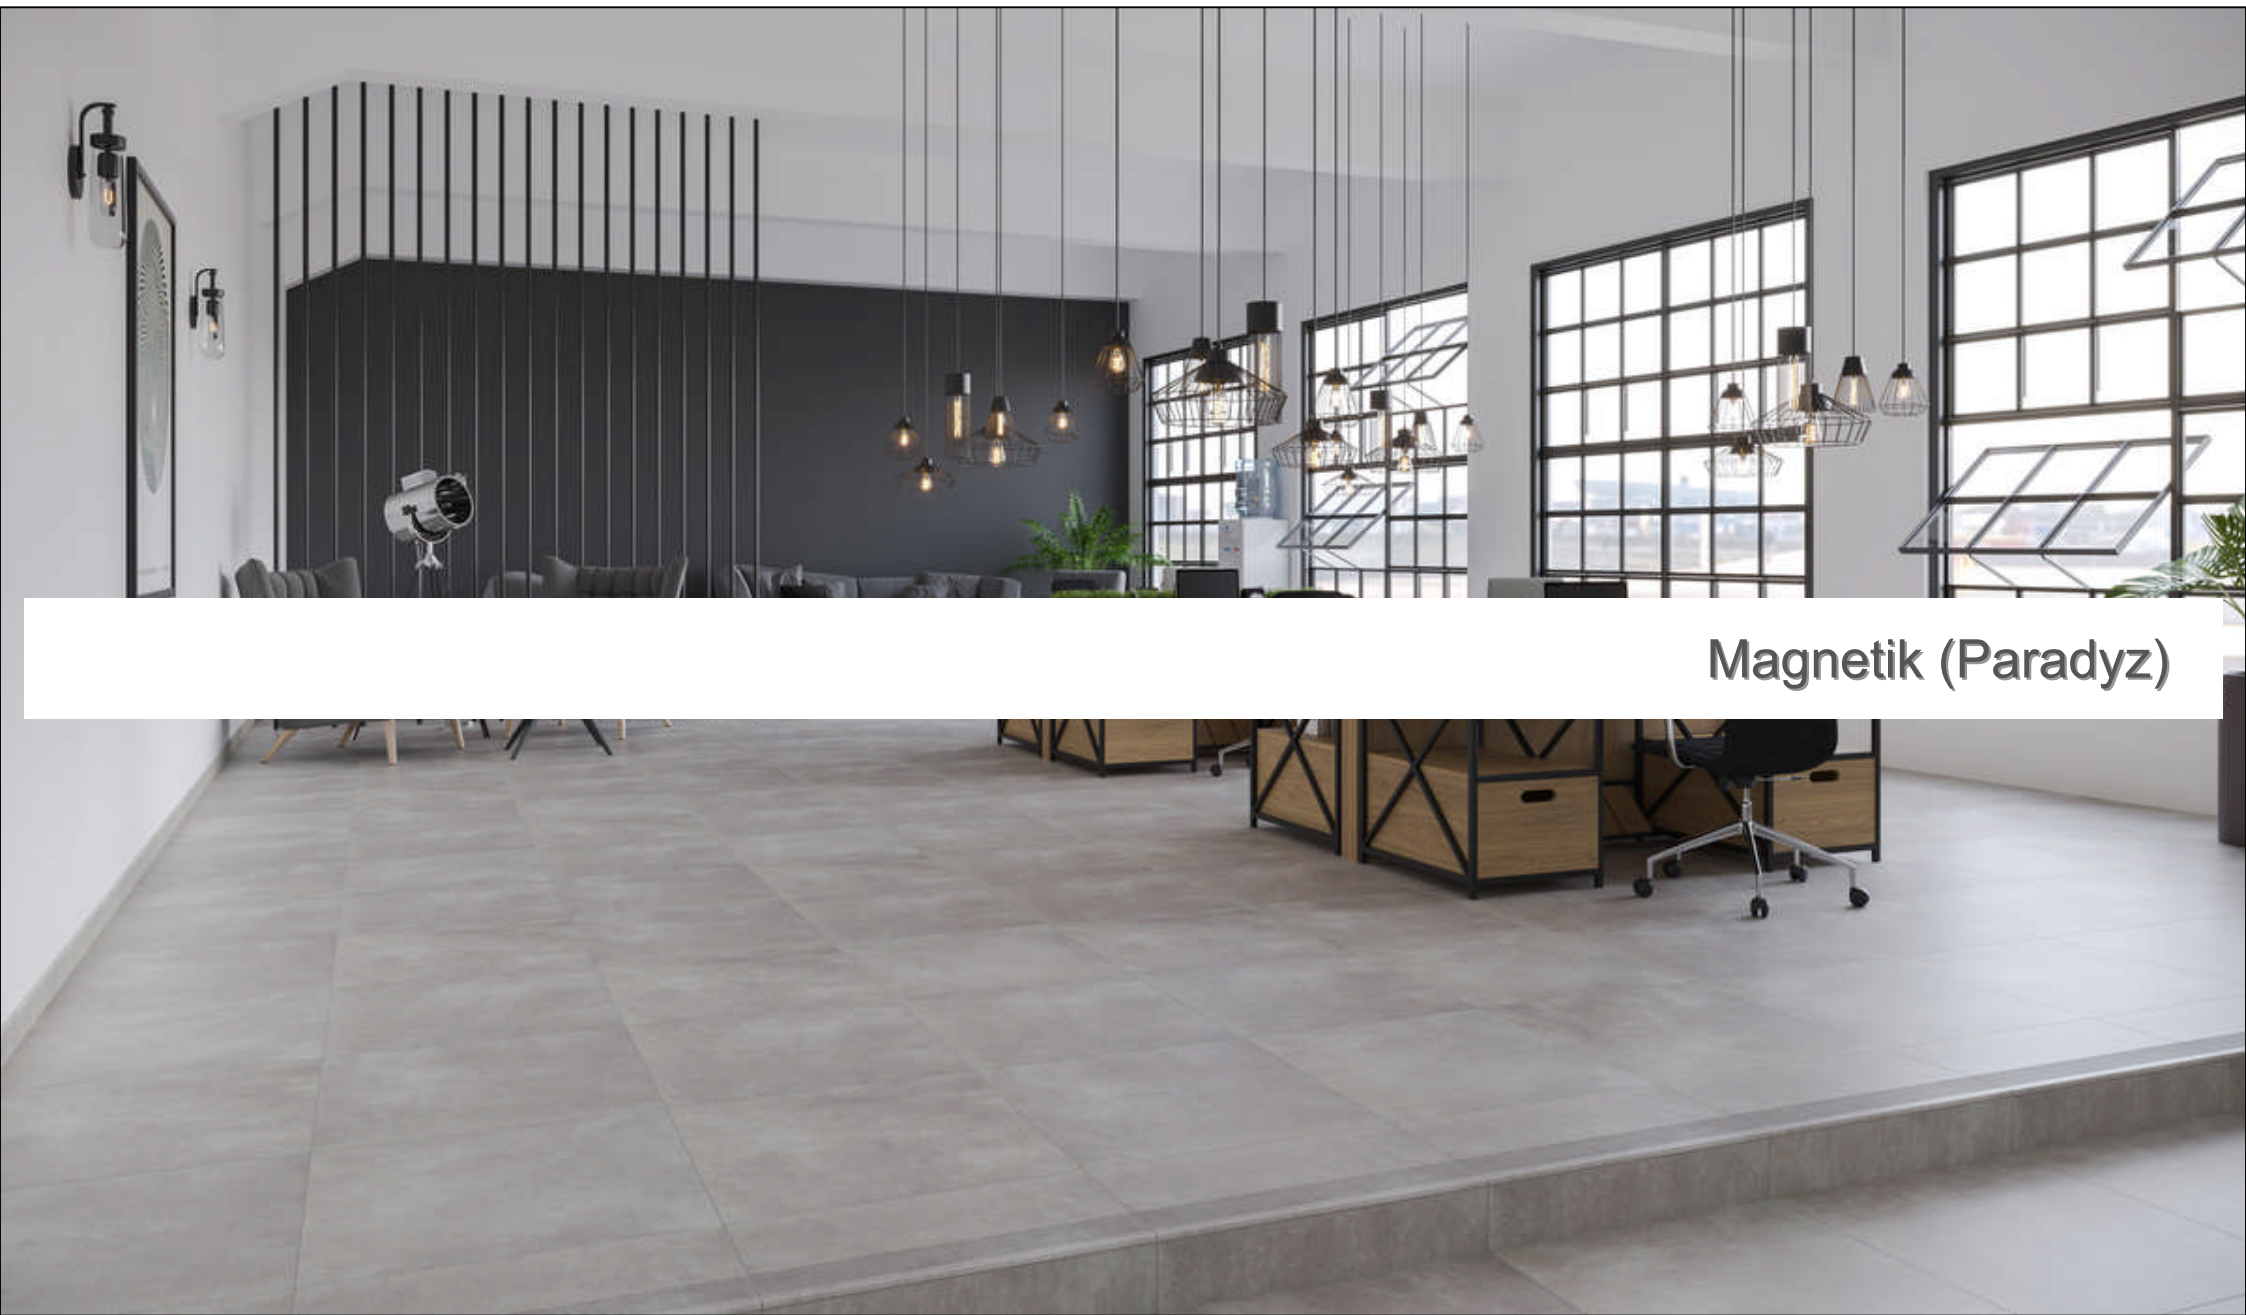

Magnetik (Paradyz)

Magnetik (Paradyz)

Magnetik (Paradyz)

Magnetik (Paradyz)

Magnetik (Paradyz)

Керамогранит Paradyz Magnetik Antracite Rekt. Mat. 29.8x59.8

Код товара:	207179
Бренд:	Paradyz

Керамогранит Paradyz Magnetik Antracite Rekt. Mat. 59.8x59.8