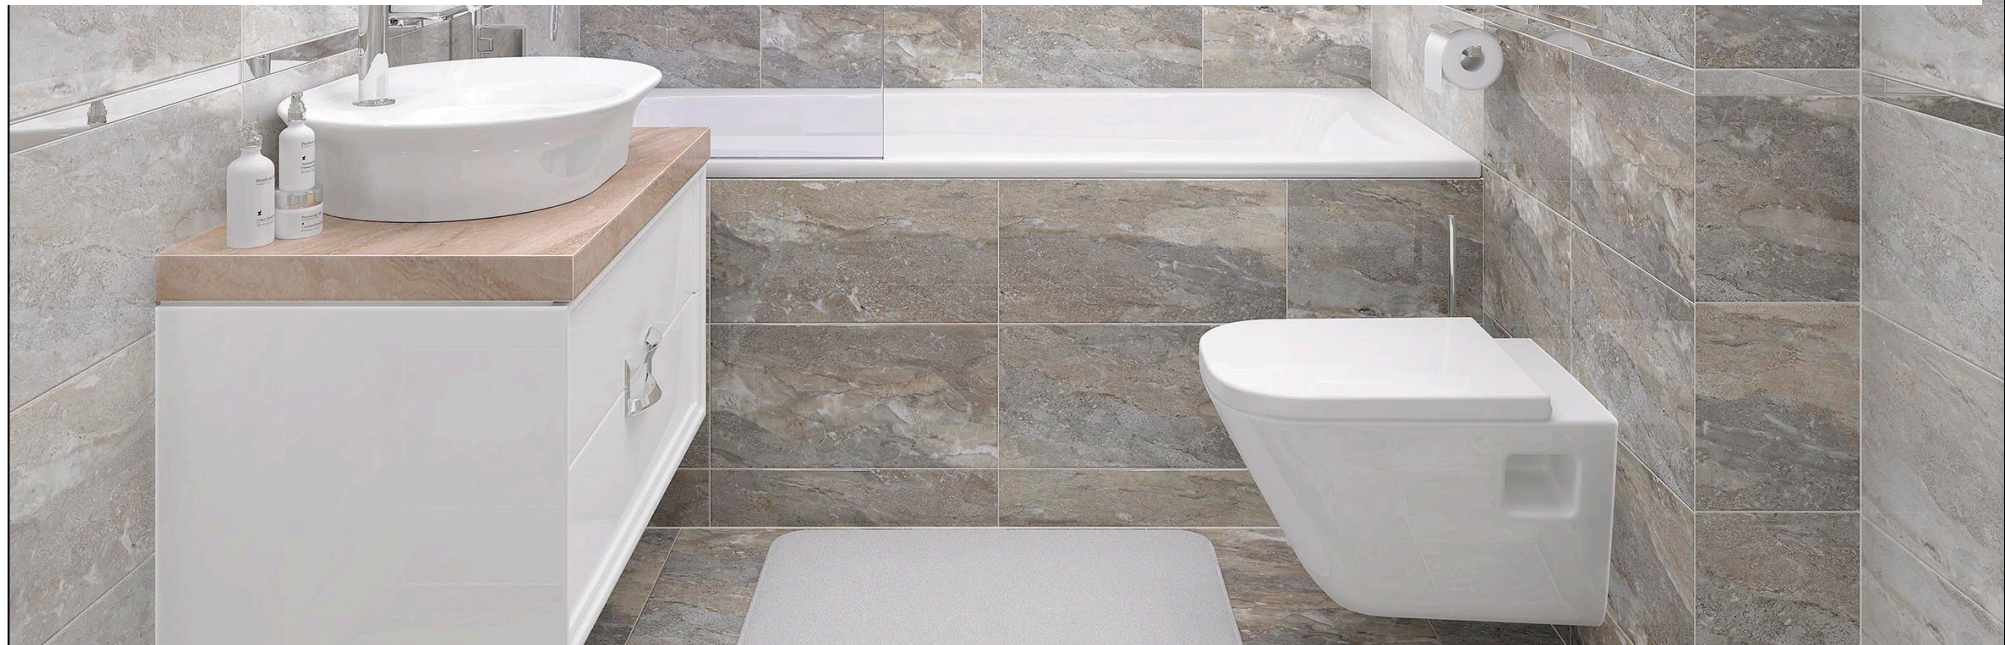

Michel (Laparet)

Michel (Laparet)

Michel (Laparet)

Michel (Laparet)

Плитка Laparet Michel светло-бежевый 25x50 настенная 34055

Код товара: 199231

Бренд: Laparet

Декор Laparet Michel бежевый 25x50 OS\A166\34057