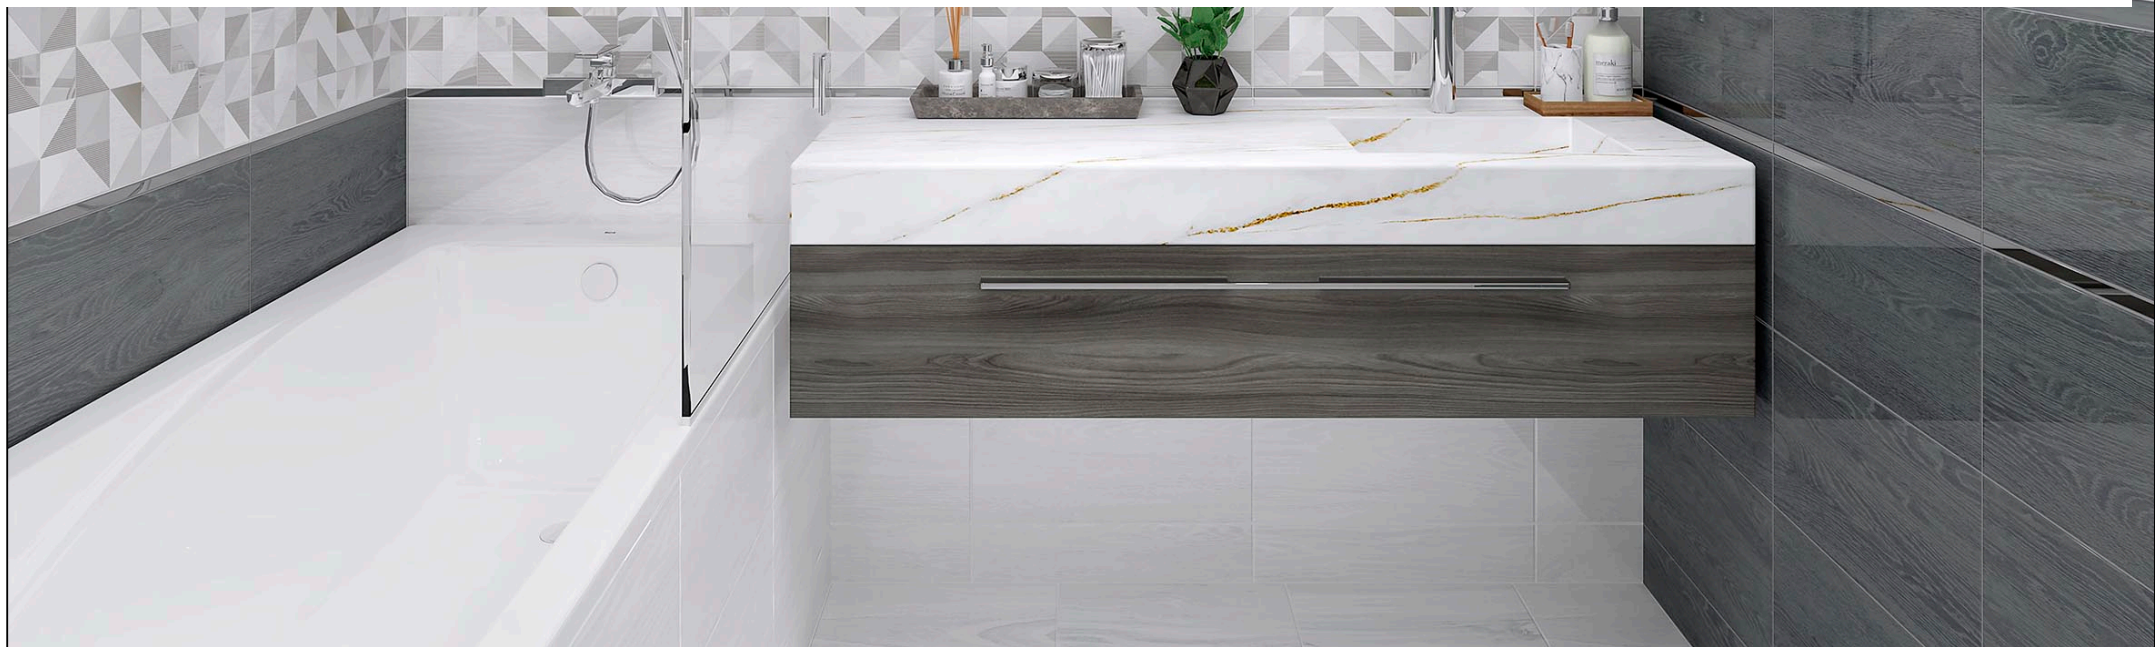

Anais (Laparet)

Anais (Laparet)

Anais (Laparet)

Anais (Laparet)

Плитка Laparet Anais серый 25x50 настенная 34095

Код товара:	199238
Бренд:	Laparet

Декор Laparet Anais светлый 25x50

Код товара:	199240
Бренд:	Laparet