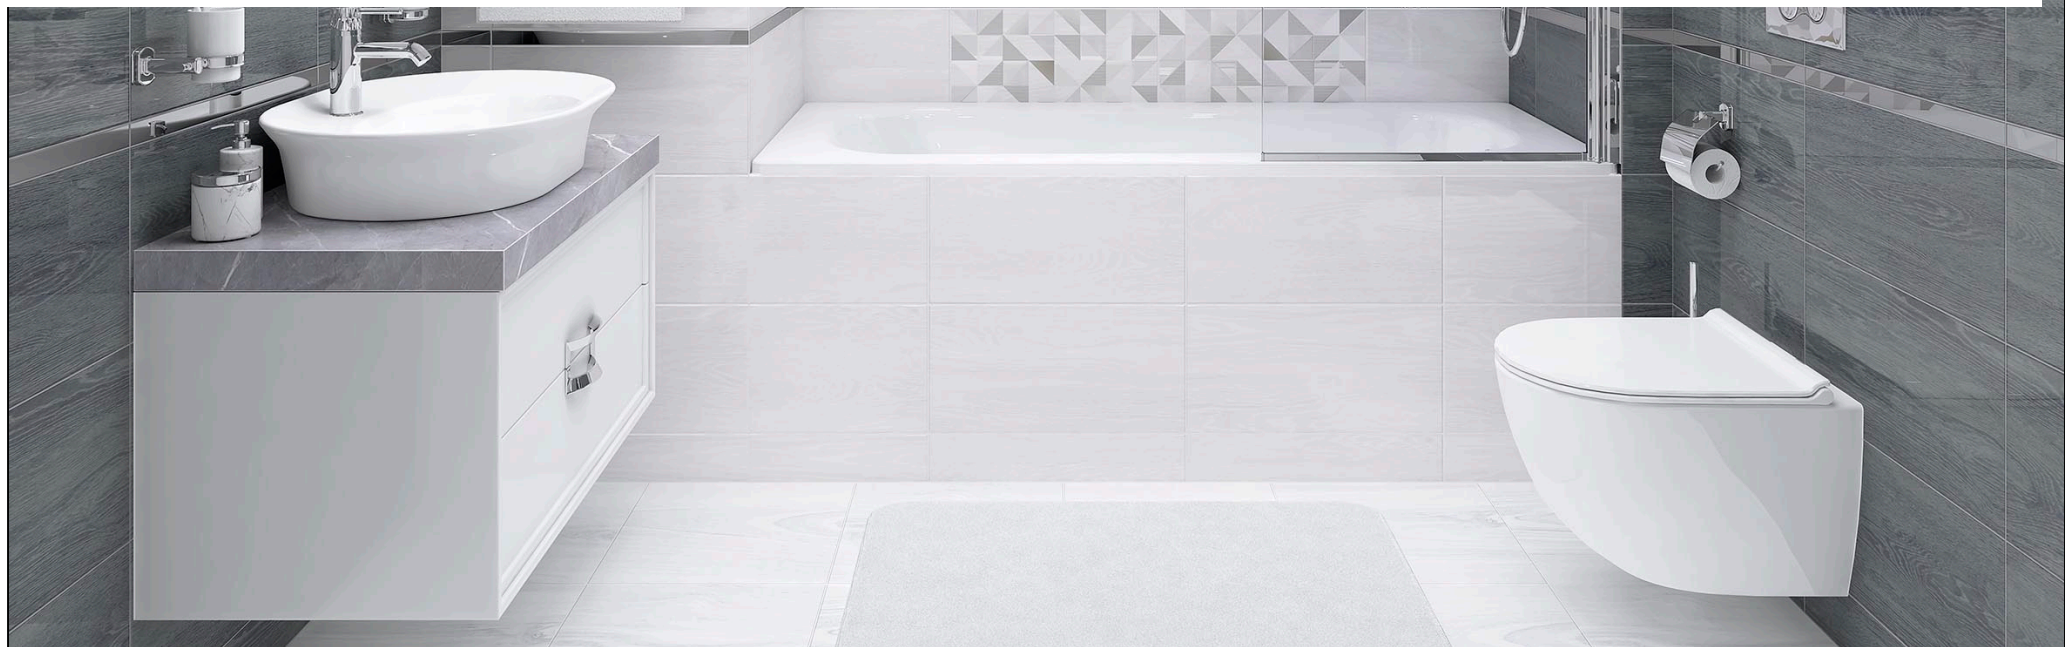

Anais (Laparet)

Anais (Laparet)

Anais (Laparet)

Anais (Laparet)

Плитка Laparet Anais серый 25x50 настенная 34095

Код товара:	199238
Бренд:	Laparet

Декор Laparet Anais светлый 25x50

Код товара:	199240
Бренд:	Laparet