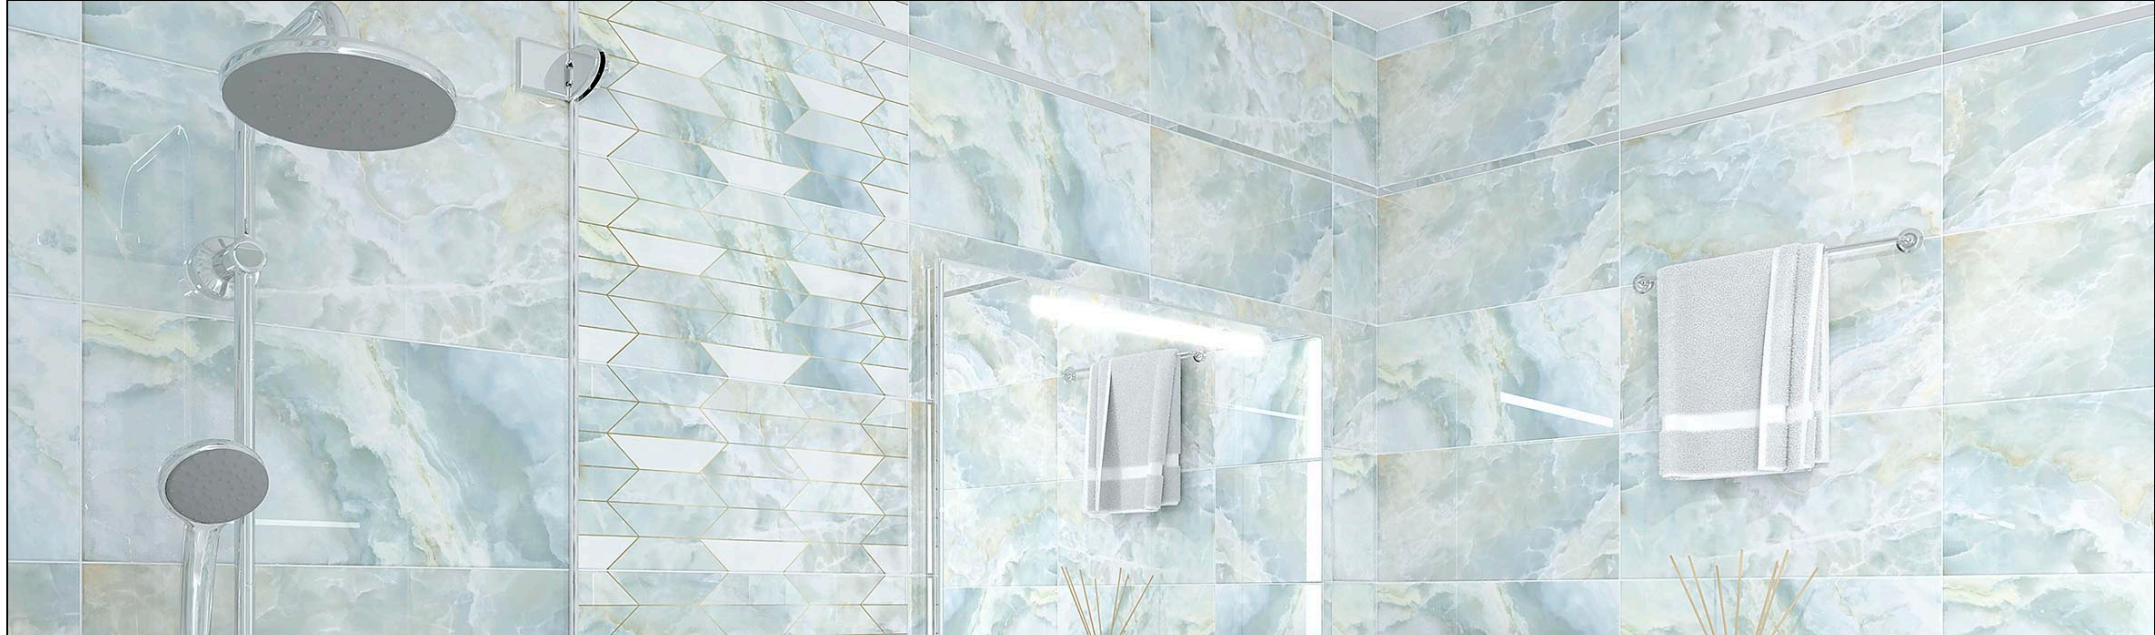

**Sky (Laparet)**

Sky (Laparet)

Sky (Laparet)

**Sky (Laparet)**

## Керамогранит Laparet Sky голубой 40.2x40.2 SG170100N

|             |         |
|-------------|---------|
| Код товара: | 199245  |
| Бренд:      | Laparet |

## Декор Laparet Sky мозаичный голубой 25x25 ММ34101

|             |         |
|-------------|---------|
| Код товара: | 199260  |
| Бренд:      | Laparet |

## Декор Laparet Sky голубой 25x50 OS\A193\34049

Код товара: 199262

Бренд: Laparet