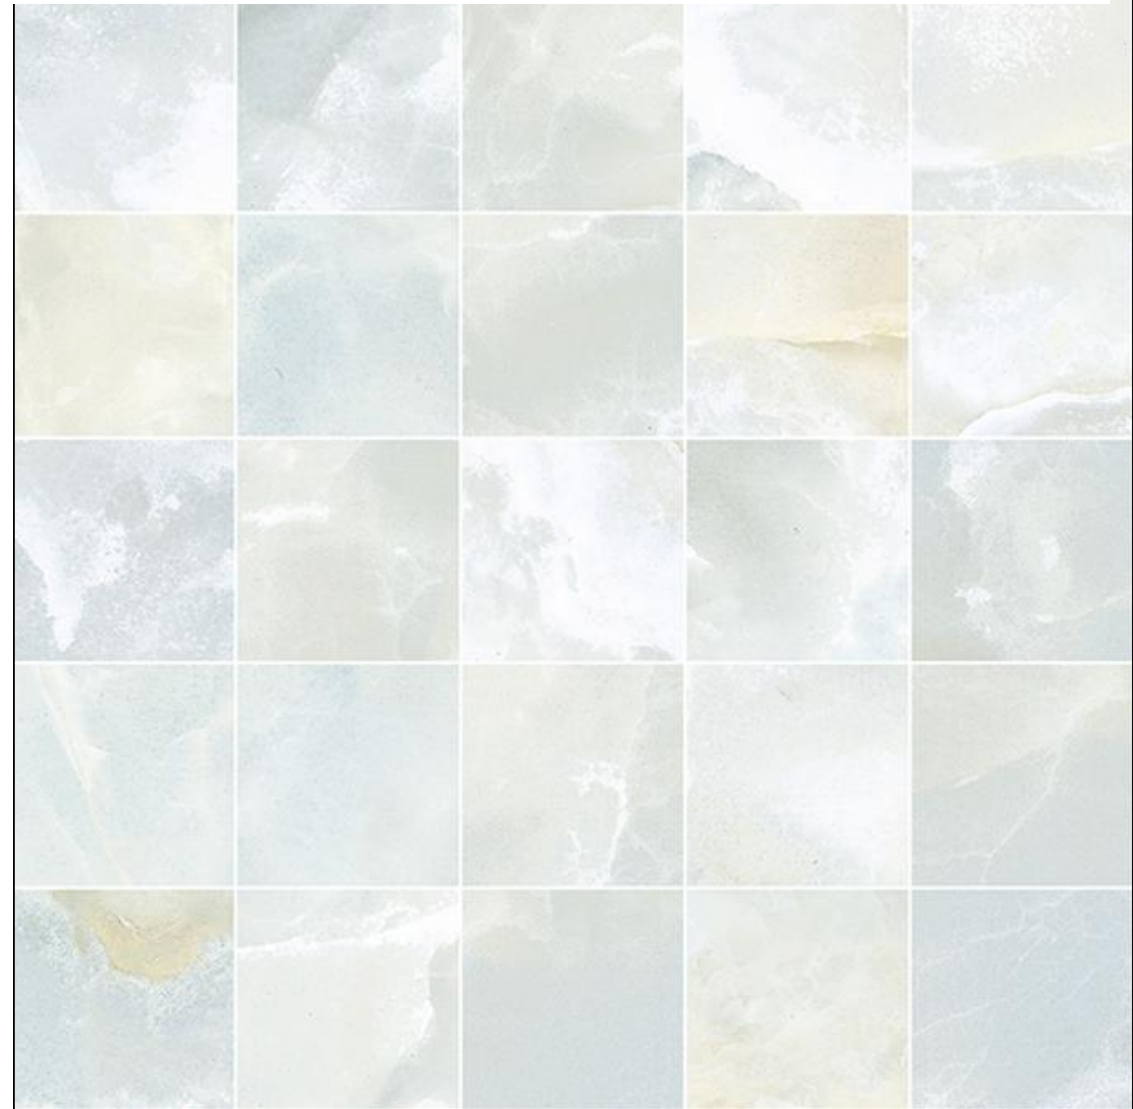

**Sky (Laparet)**

Sky (Laparet)

Sky (Laparet)

**Sky (Laparet)**

## Керамогранит Laparet Sky голубой 40.2x40.2 SG170100N

|             |         |
|-------------|---------|
| Код товара: | 199245  |
| Бренд:      | Laparet |

## Декор Laparet Sky мозаичный голубой 25x25 ММ34101

|             |         |
|-------------|---------|
| Код товара: | 199260  |
| Бренд:      | Laparet |

## Декор Laparet Sky голубой 25x50 OS\A193\34049

Код товара: 199262

Бренд: Laparet