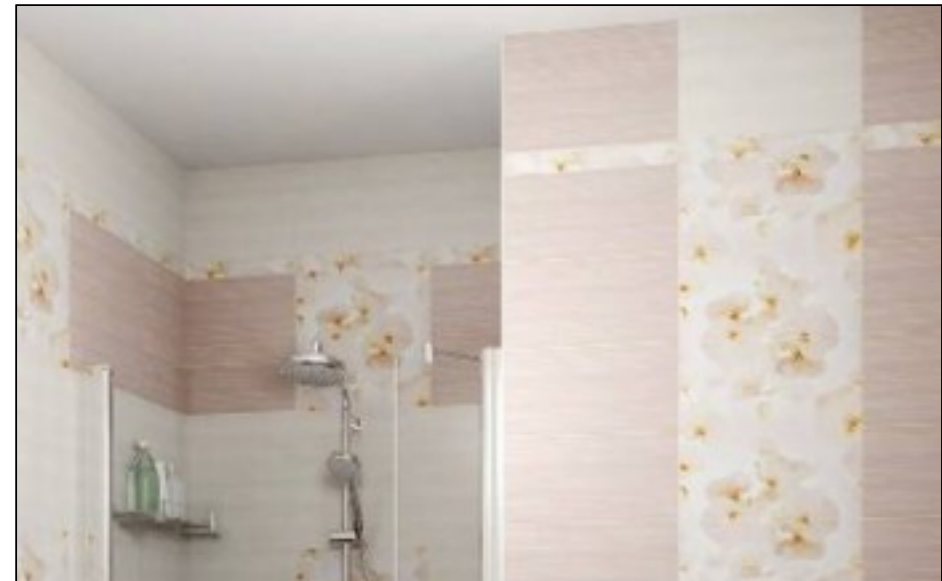

Damasc (Ceramica Classic)

Damasc (Ceramica Classic)

Бордюр В400D294 Damasc 40x4.5 Ceramica Classic

Код товара:	21821
Бренд:	Ceramica Classic

Бордюр рельефный br1020D294-1 Damasc 20x10 Ceramica Classic

Код товара:	21822
Бренд:	Ceramica Classic

Бордюр рельефный br1020D294-2 Damasc 20x10 Ceramica Classic

Код товара:

21823

Бренд:

Ceramica Classic

Панно P2D294 Damasc 40x40 Ceramica Classic

Код товара:	21824
Бренд:	Ceramica Classic