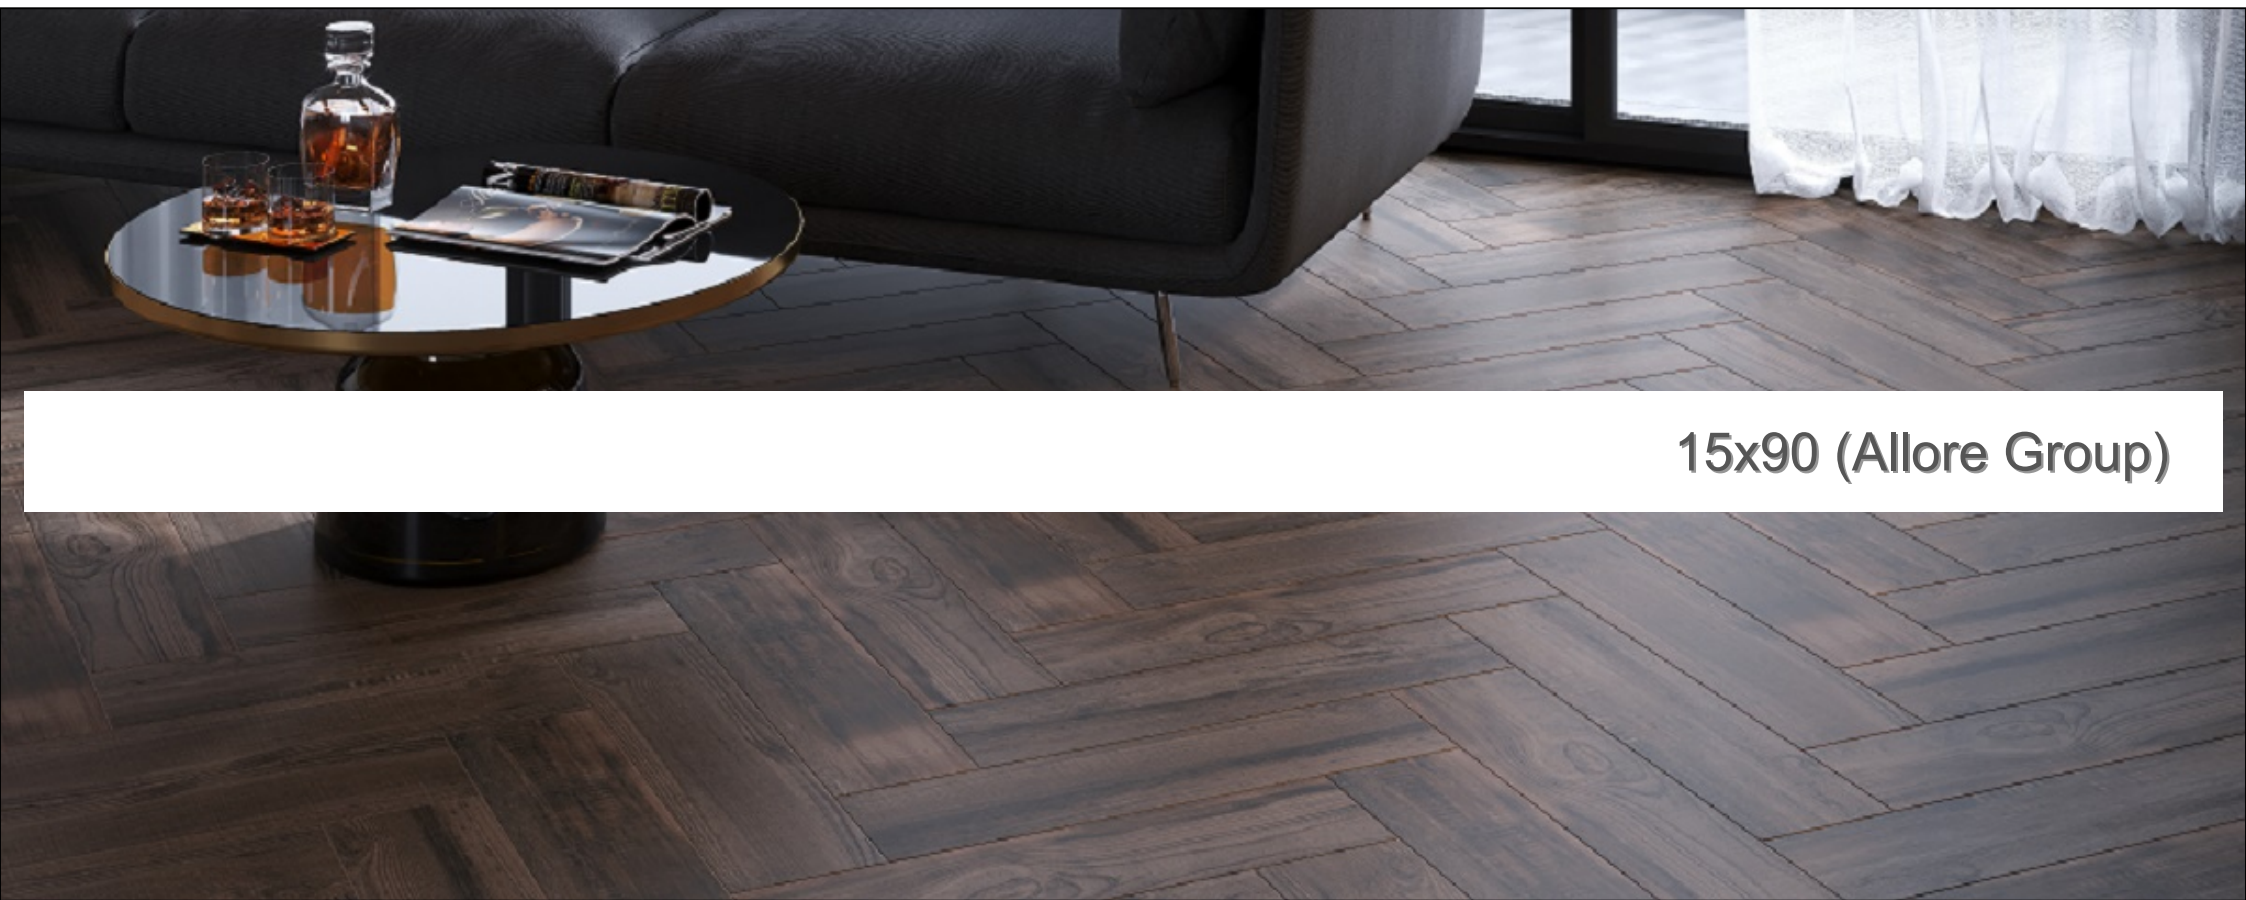

15x90 (Allore Group)

15x90 (Allore Group)

15x90 (Allore Group)

15x90 (Allore Group)

Керамогранит Allore Group Rovere Ivory F PR R Mat 15x90

Код товара:	202515
Бренд:	Allore Group

Керамогранит Allore Group Rovere Beige F PR R Mat 15x90