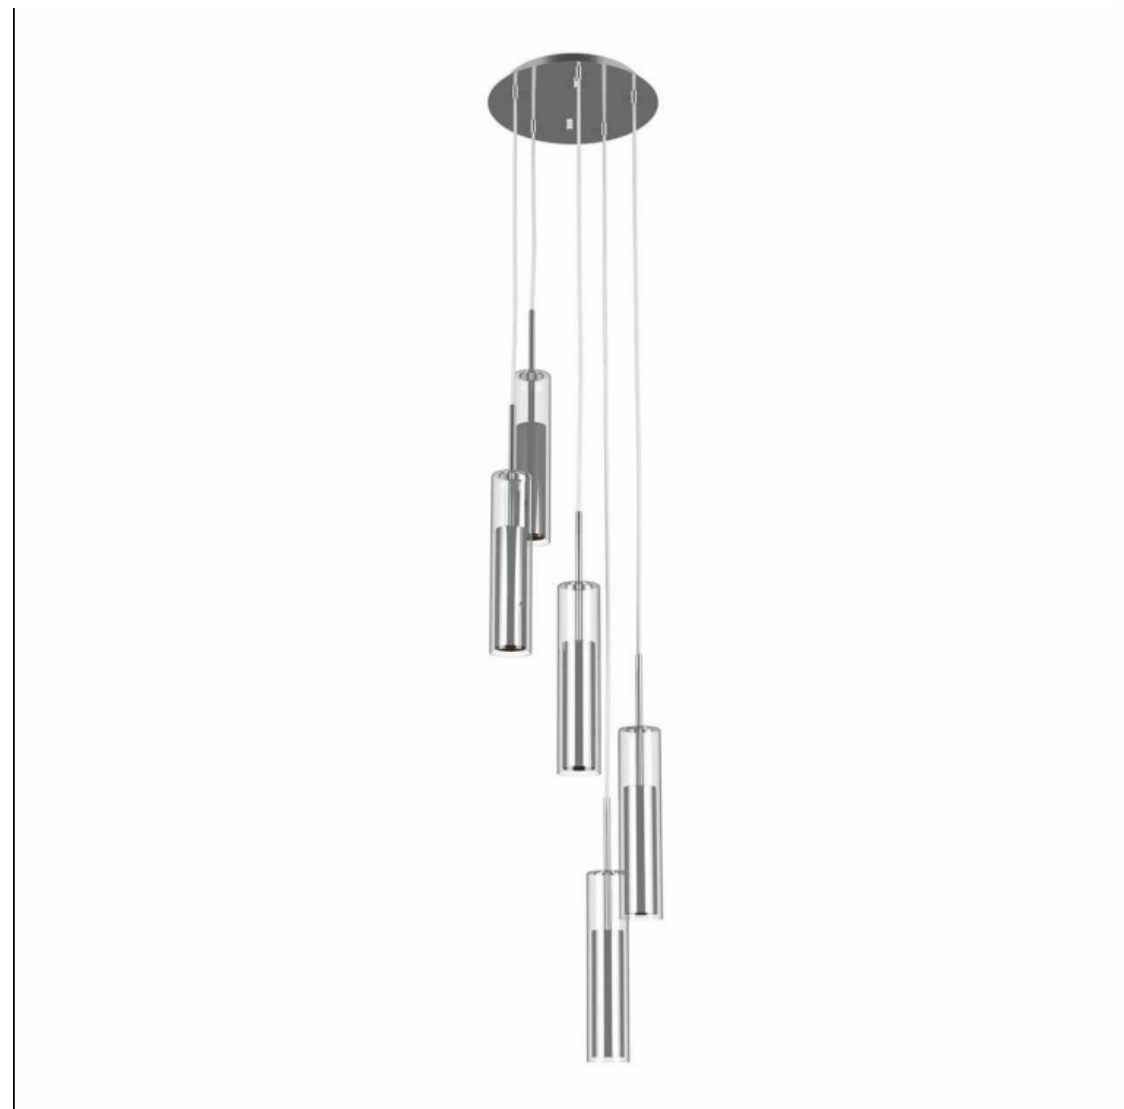

Коллекция Cilino Lightstar

Подвес Lightstar Cilino 756017

Код товара:	219231
Бренд:	Lightstar

Подвес Lightstar Cilino 756057

Код товара:	219232
Бренд:	Lightstar

Подвес Lightstar Cilino 756054

Код товара:	219234
Бренд:	Lightstar

Подвес Lightstar Cilino 756066

Код товара:	219235
Бренд:	Lightstar

Подвес Lightstar Cilino 756014

Код товара:	219236
Бренд:	Lightstar

Подвес Lightstar Cilino 756056

Код товара:	219237
Бренд:	Lightstar

Подвес Lightstar Cilino 756016

Код товара:	219238
Бренд:	Lightstar

Комплект с подвесом Lightstar Cilino L1T756014

Код товара:	222210
Бренд:	Lightstar

Комплект с подвесом Lightstar Cilino L3T756014

Код товара:	222211
Бренд:	Lightstar

Комплект с подвесом Lightstar Cilino L1T756016

Код товара:	222930
Бренд:	Lightstar