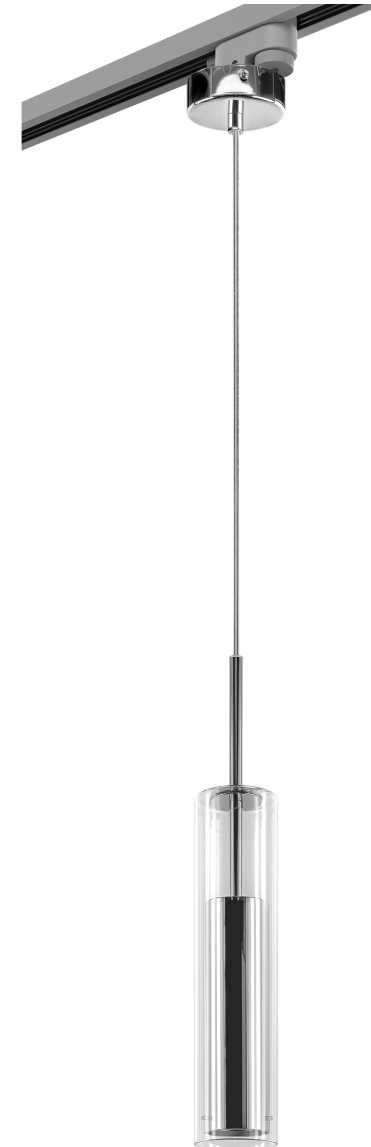

Коллекция Cilino Lightstar

Подвес Lightstar Cilino 756017

Код товара:	219231
Бренд:	Lightstar

Подвес Lightstar Cilino 756057

Код товара:	219232
Бренд:	Lightstar

Подвес Lightstar Cilino 756054

Код товара:	219234
Бренд:	Lightstar

Подвес Lightstar Cilino 756066

Код товара:	219235
Бренд:	Lightstar

Подвес Lightstar Cilino 756014

Код товара:	219236
Бренд:	Lightstar

Подвес Lightstar Cilino 756056

Код товара:	219237
Бренд:	Lightstar

Подвес Lightstar Cilino 756016

Код товара:	219238
Бренд:	Lightstar

Комплект с подвесом Lightstar Cilino L1T756014

Код товара:	222210
Бренд:	Lightstar

Комплект с подвесом Lightstar Cilino L3T756014

Код товара:	222211
Бренд:	Lightstar

Комплект с подвесом Lightstar Cilino L1T756016

Код товара:	222930
Бренд:	Lightstar