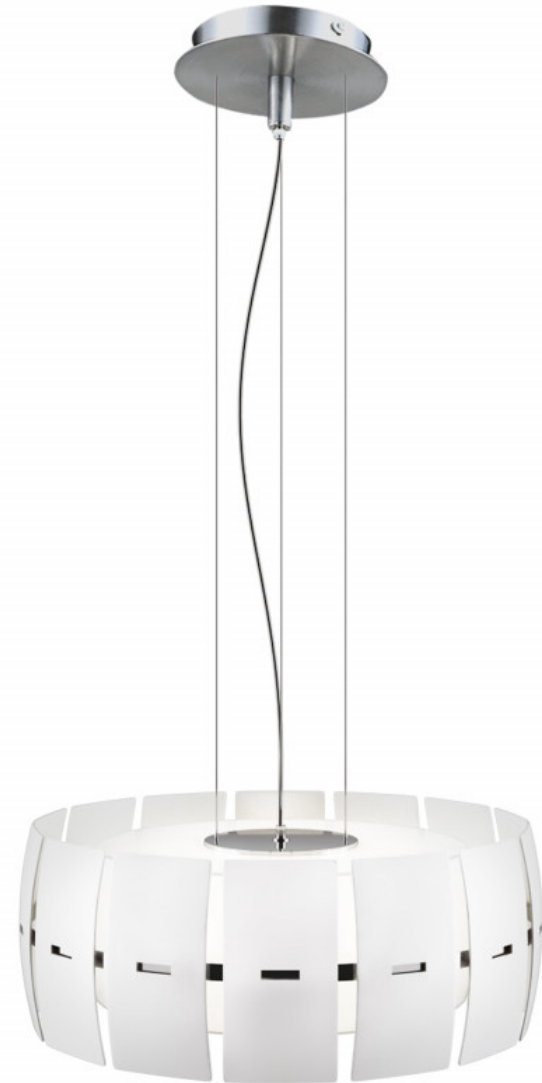

Коллекция Lamella Lightstar

Люстра подвесная Lightstar Lamella 801046

Код товара: 219525

Бренд: Lightstar

Бра Lightstar Lamella 801616

Код товара:	220079
Бренд:	Lightstar

Бра Lightstar Lamella 801626

Код товара:	220080
Бренд:	Lightstar