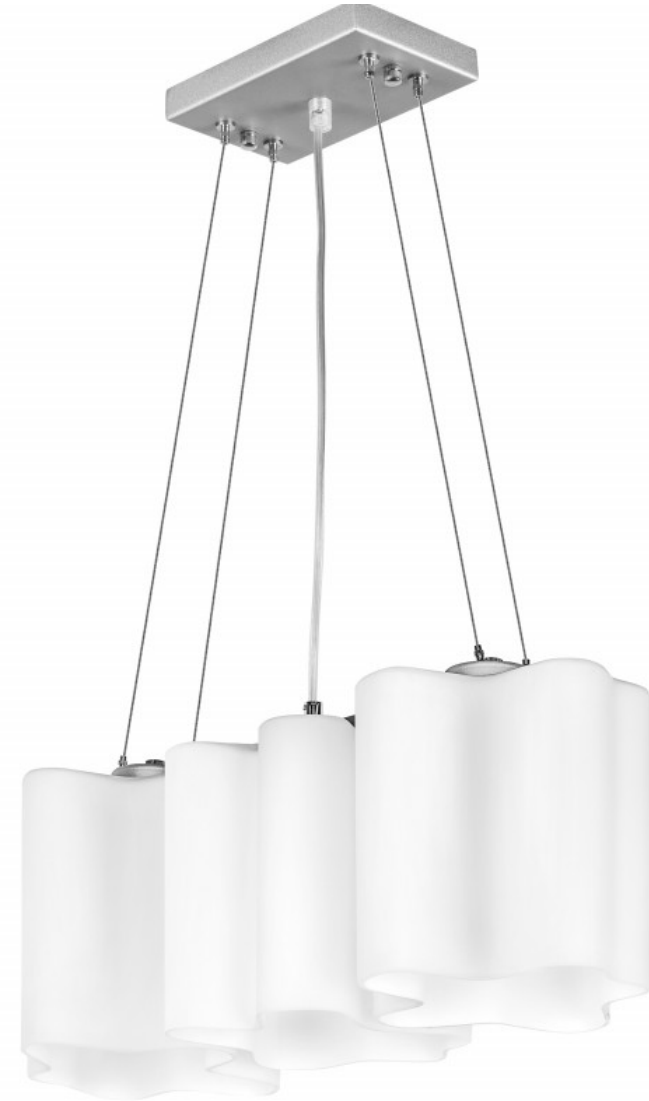

Коллекция Nubi Lightstar

Люстра подвесная Lightstar Nubi 802130

| | |
|-------------|-----------|
| Код товара: | 219594 |
| Бренд: | Lightstar |

Люстра потолочная Lightstar Nubi 802070

| | |
|-------------|-----------|
| Код товара: | 219595 |
| Бренд: | Lightstar |

Люстра потолочная Lightstar Nubi 802090

| | |
|-------------|-----------|
| Код товара: | 219596 |
| Бренд: | Lightstar |

Люстра потолочная Lightstar Nubi 802030

| | |
|-------------|-----------|
| Код товара: | 219597 |
| Бренд: | Lightstar |

Люстра потолочная Lightstar Nubi 802010

| | |
|-------------|-----------|
| Код товара: | 219598 |
| Бренд: | Lightstar |

Подвес Lightstar Nubi 802110

| | |
|-------------|-----------|
| Код товара: | 219599 |
| Бренд: | Lightstar |

Люстра подвесная Lightstar Nubi 802160

| | |
|-------------|-----------|
| Код товара: | 219600 |
| Бренд: | Lightstar |

[Бра Lightstar Nubi 802610](#)

| | |
|-------------|-----------|
| Код товара: | 220136 |
| Бренд: | Lightstar |