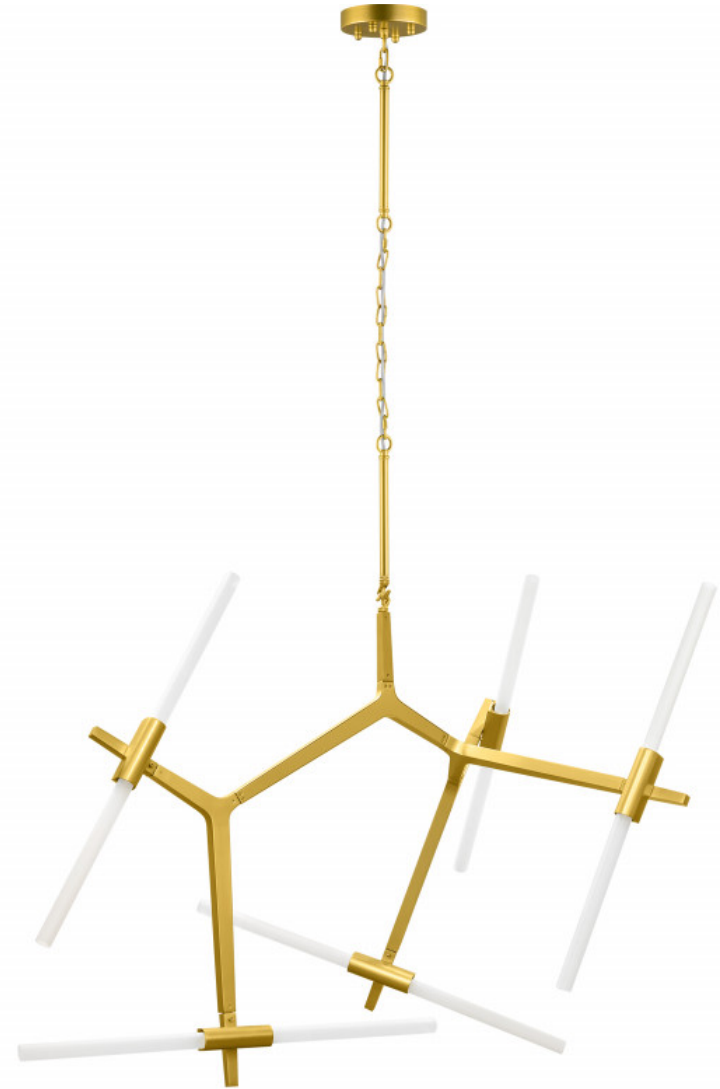

Коллекция Struttura Lightstar

Люстра подвесная Lightstar Struttura 742067

Код товара:	219753
Бренд:	Lightstar

Люстра подвесная Lightstar Struttura 742063

Код товара:	219754
Бренд:	Lightstar

Люстра подвесная Lightstar Struttura 742066

Код товара: 219755

Бренд: Lightstar

Люстра подвесная Lightstar Struttura 742143

Код товара: 219756

Бренд: Lightstar

Люстра подвесная Lightstar Struttura 742146

Код товара: 219757

Бренд: Lightstar

Люстра подвесная Lightstar Struttura 742107

Код товара: 219758

Бренд: Lightstar

Люстра подвесная Lightstar Struttura 742103

Код товара: 219759

Бренд: Lightstar

Люстра подвесная Lightstar Struttura 742106

Код товара: 219760

Бренд: Lightstar

Люстра подвесная Lightstar Struttura 742147

Код товара: 219761

Бренд: Lightstar

Люстра подвесная Lightstar Struttura 742207

Код товара:	219762
Бренд:	Lightstar

Люстра подвесная Lightstar Struttura 742203