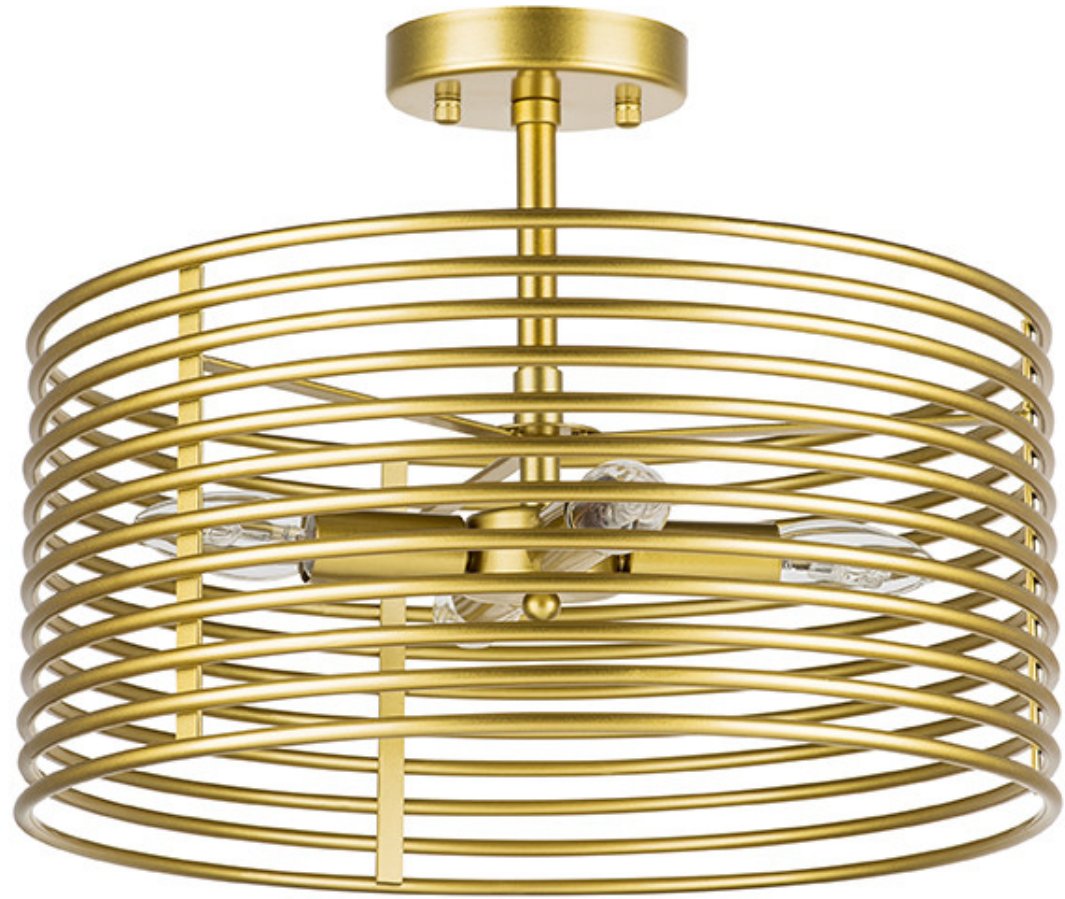

Коллекция Zeta Lightstar

Люстра потолочная Lightstar Zeta 728163

Код товара:	219824
Бренд:	Lightstar

Люстра потолочная Lightstar Zeta 728183

Код товара:	219825
Бренд:	Lightstar

Люстра потолочная Lightstar Zeta 728133

Код товара: 219826

Бренд: Lightstar

Люстра подвесная Lightstar Zeta 728063

Код товара:	219827
Бренд:	Lightstar

Люстра подвесная Lightstar Zeta 728083

Код товара:	219828
Бренд:	Lightstar

Люстра потолочная Lightstar Zeta 728043

Код товара:	219829
Бренд:	Lightstar

[Бра Lightstar Zeta 728623](#)

Код товара:	220230
Бренд:	Lightstar

Бра Lightstar Zeta 728613

Код товара: 220231

Бренд: Lightstar