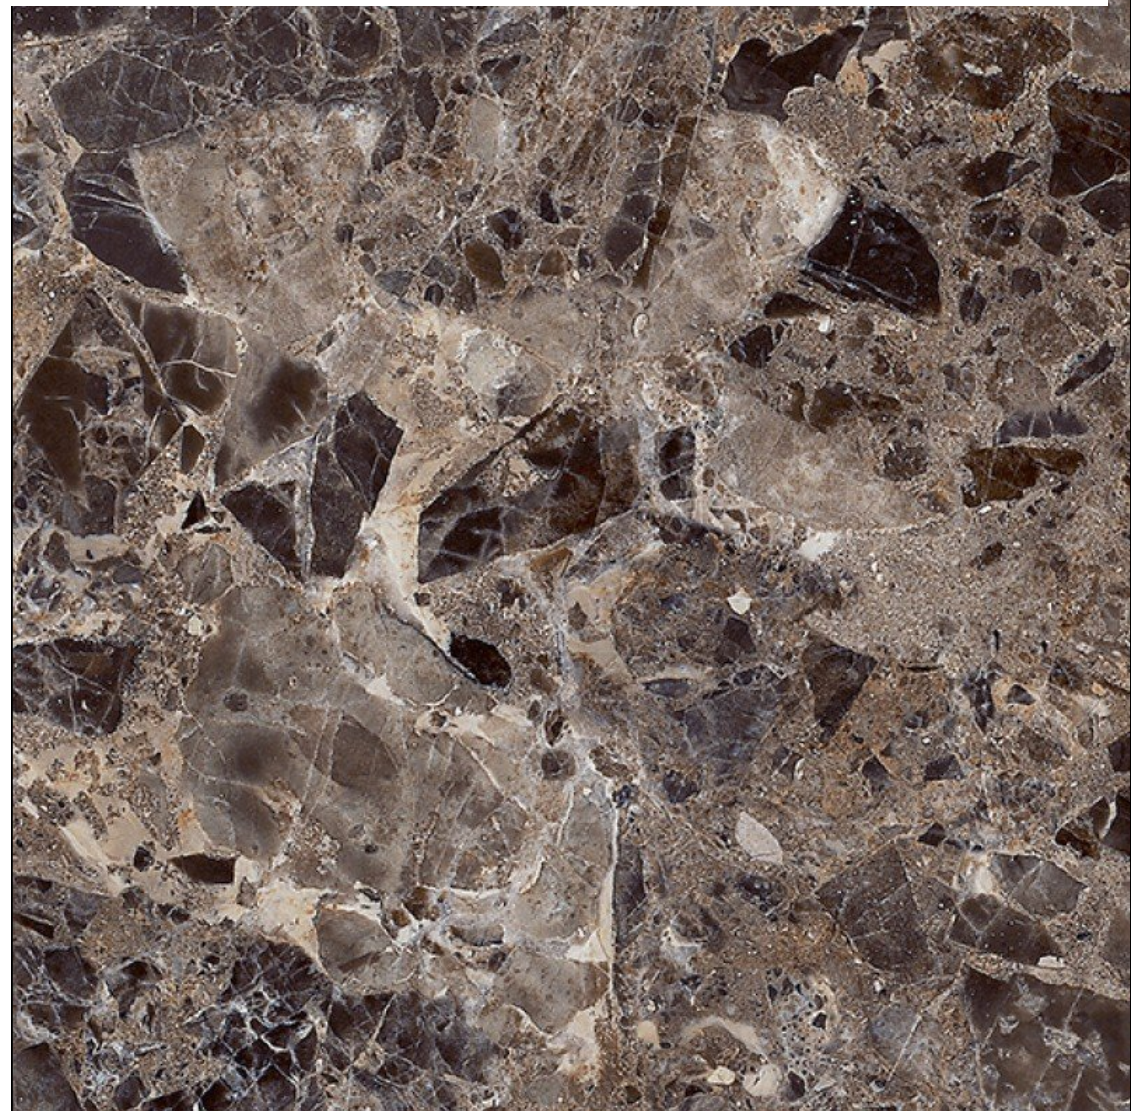

Напольная плитка Illyria marrone 30x30 Ceramica Classic

Код товара:	21958
Бренд:	Ceramica Classic