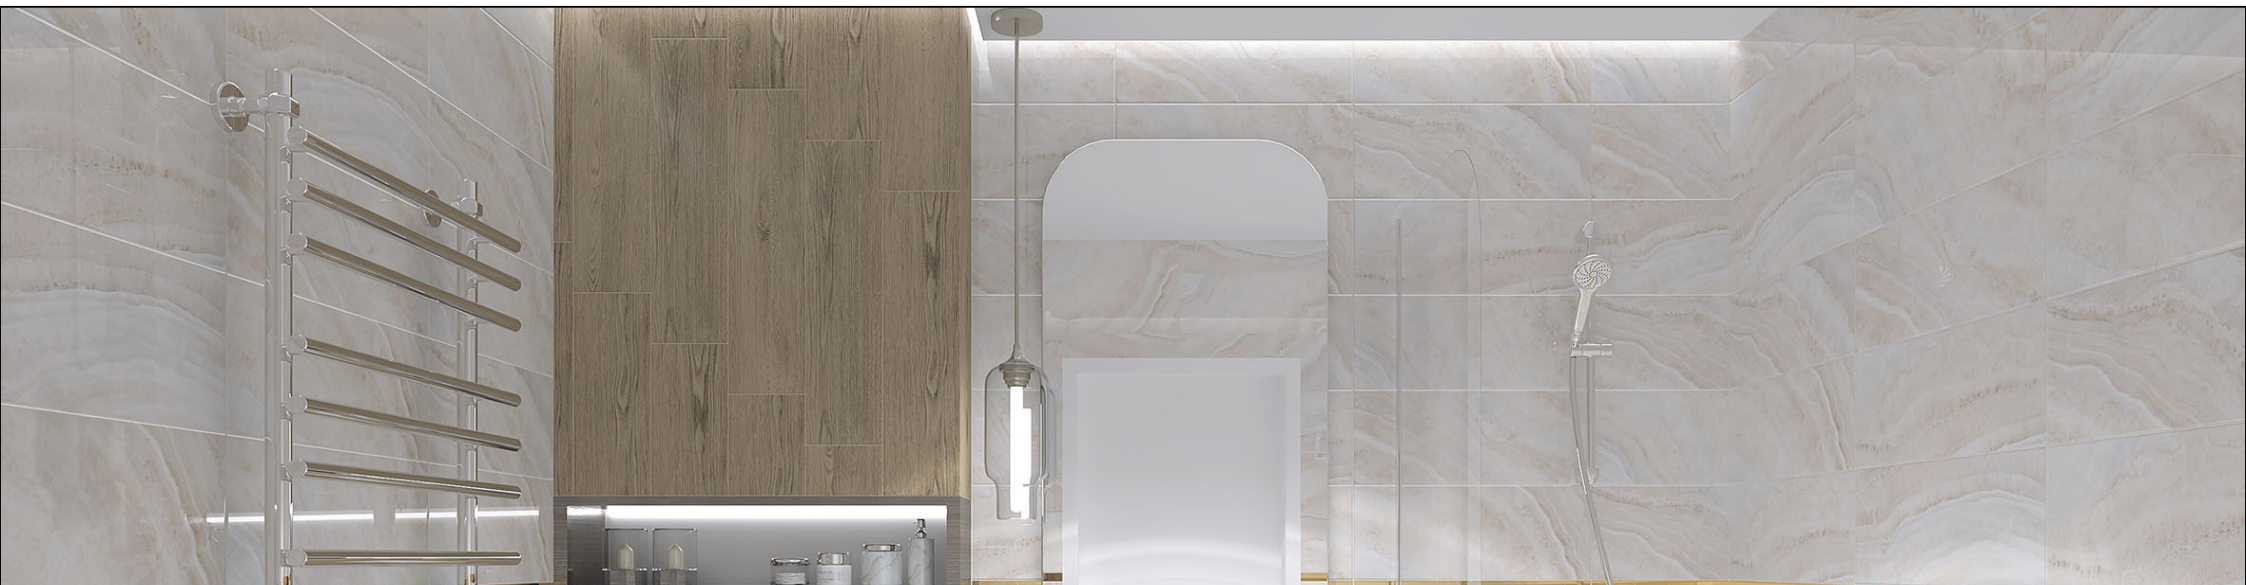

**Soft (Laparet)**

Soft (Laparet)

Soft (Laparet)

**Soft (Laparet)**

## Плитка Laparet Soft бежевая 20x50 настенная

Код товара: 220342

Бренд: Laparet

## Декор Laparet Soft бежевый 20x50

Код товара: 220343

Бренд: Laparet