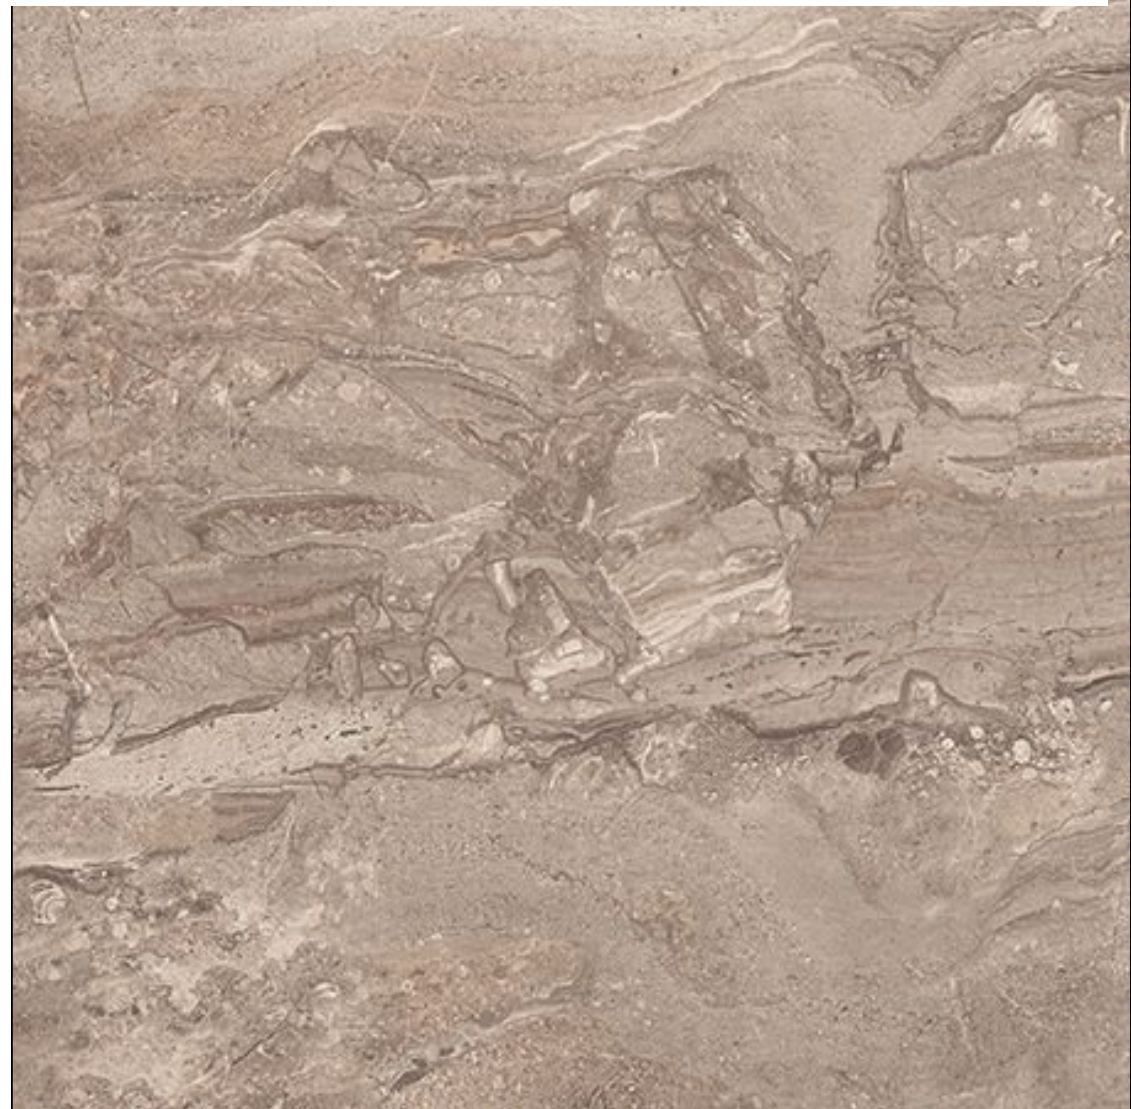

Мозаика Polaris т.серый-серый 30x30 Ceramica Classic

Код товара:	22217
Бренд:	Ceramica Classic

Напольная плитка Polaris 16-01-06-492 серый 38.5x38.5 Ceramica Classic

Код товара: 22218

Бренд: Ceramica Classic