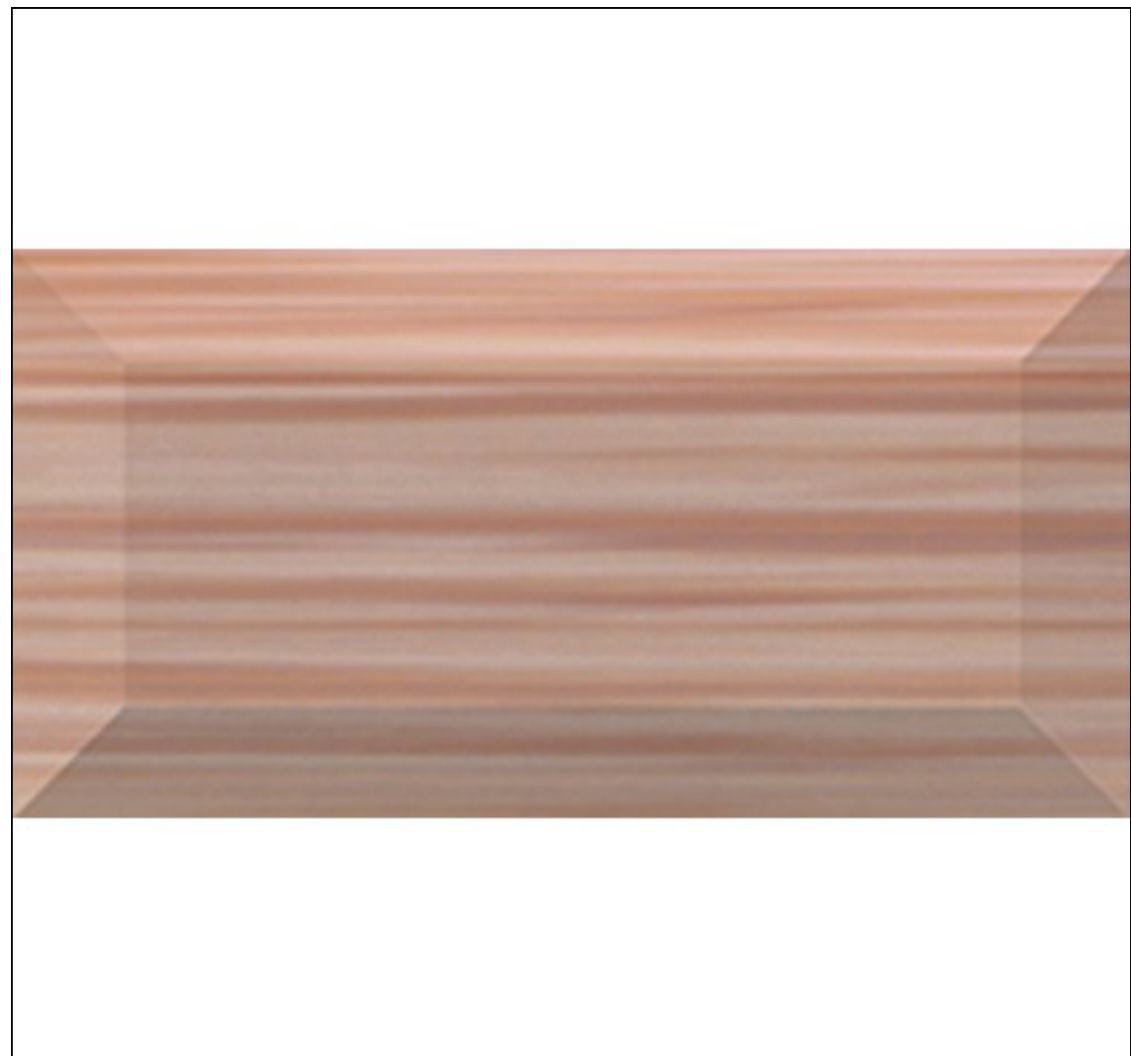

Бордюр Этюд рельефный br1020DUBr 20x10 Ceramica Classic

Код товара:	22376
Бренд:	Ceramica Classic