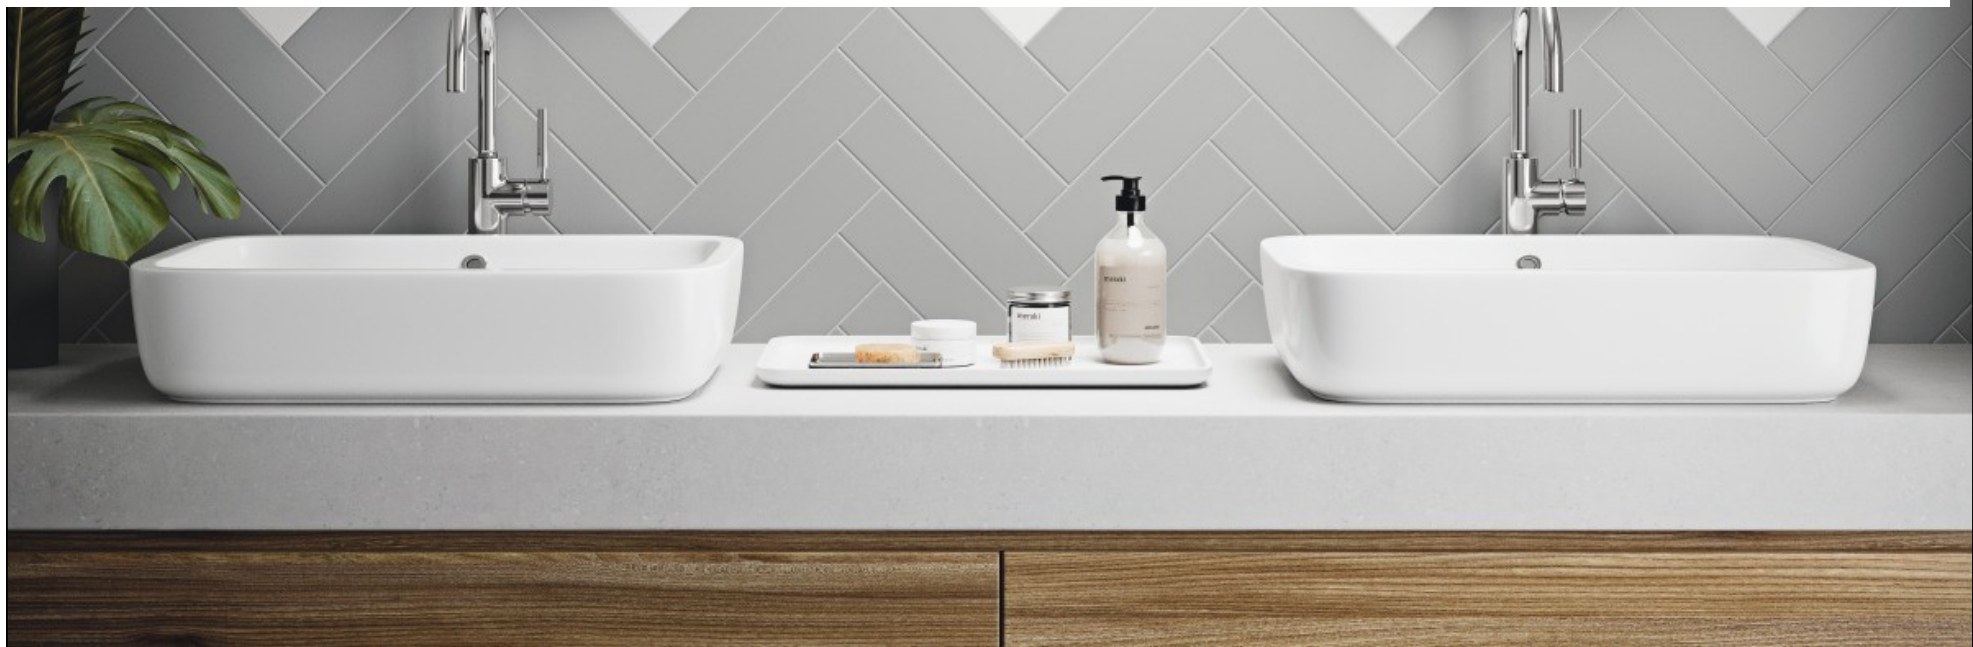

Kioto (Grespania)

Kioto (Grespania)

Kioto (Grespania)

Kioto (Grespania)

Плитка Grespania Kioto Sage 31.5x100 настенная

Код товара:	226219
Бренд:	Grespania

Плитка Grespania Kioto Mikado Sage 31.5x100 настенная