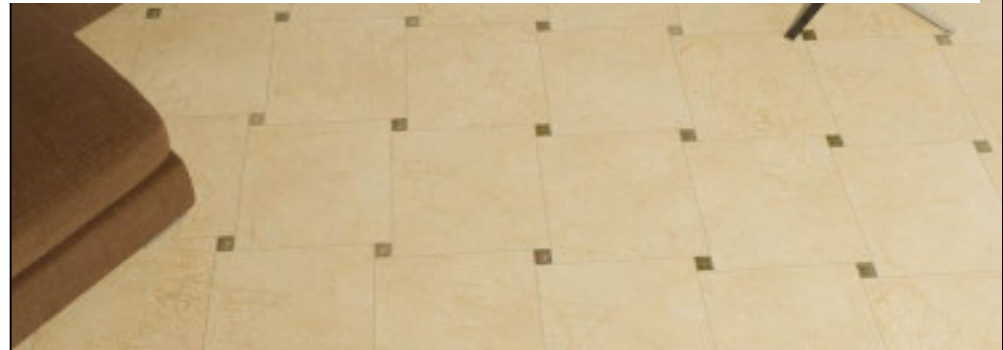

BOMBAY (Expotile)

BOMBAY (Expotile)

BOMBAY (Expotile)

BOMBAY (Expotile)

Настенная плитка BOMBAY BEIGE MATE 20x60 Expotile

Код товара: 2270

Бренд: Expotile

Настенная плитка BOMBAY CREMA MATE 20x60 Expotile