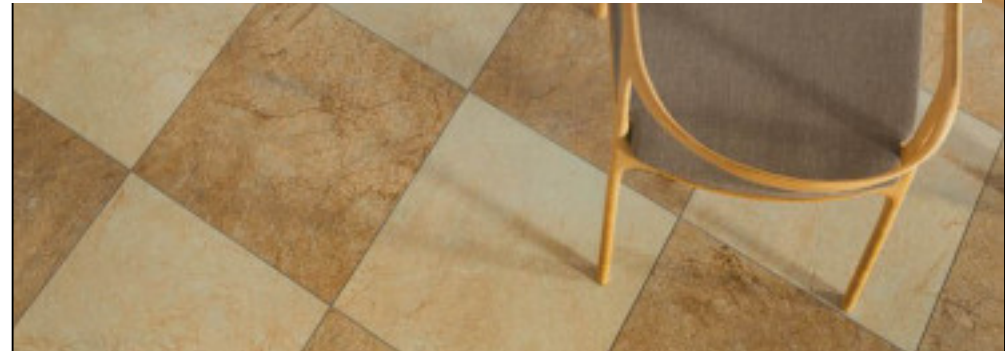

BOMBAY (Expotile)

BOMBAY (Expotile)

BOMBAY (Expotile)

BOMBAY (Expotile)

Настенная плитка BOMBAY BEIGE MATE 20x60 Expotile

Код товара: 2270

Бренд: Expotile

Настенная плитка BOMBAY CREMA MATE 20x60 Expotile