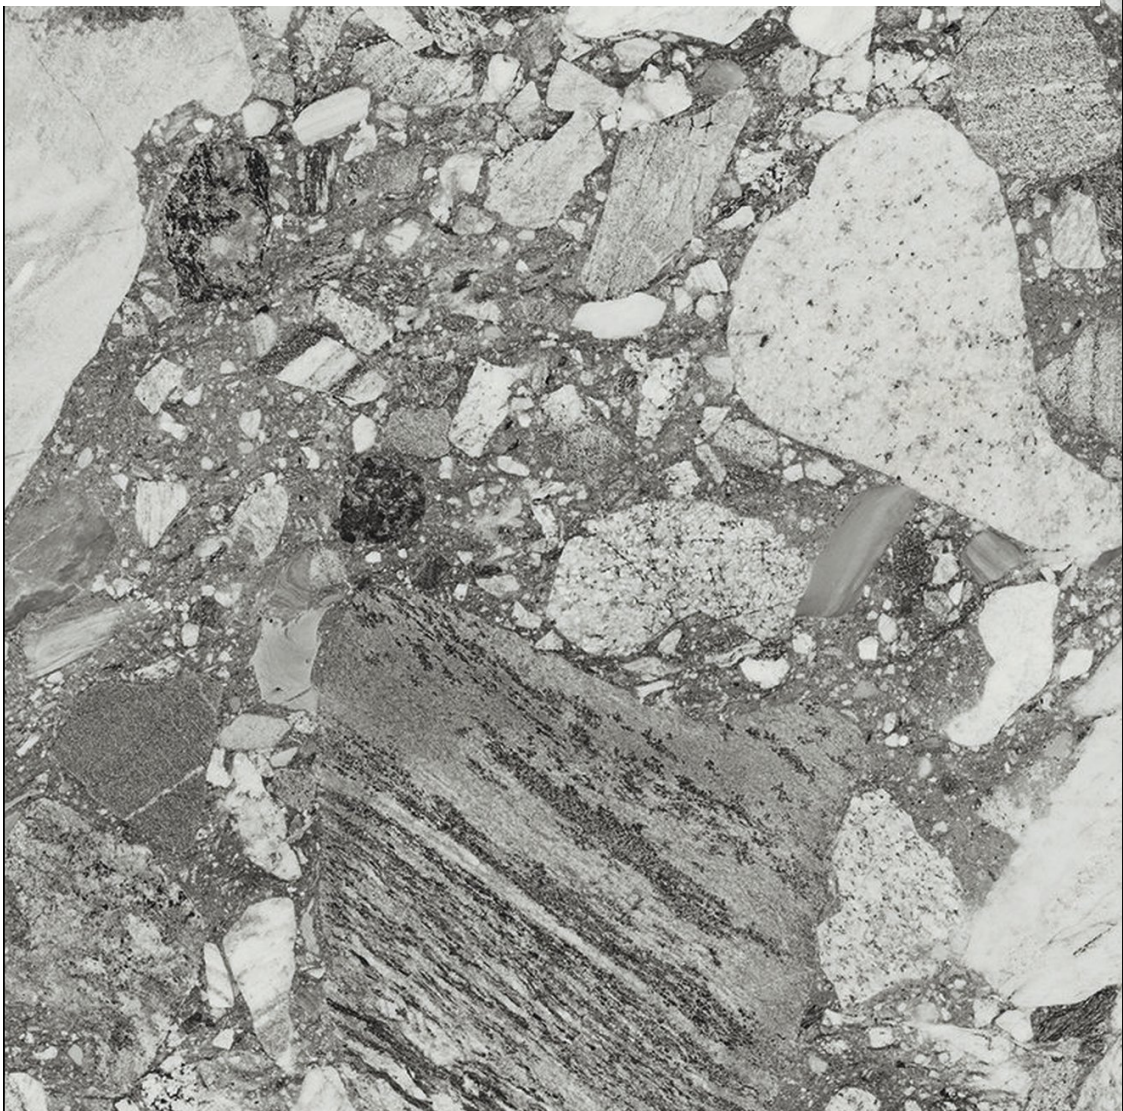

Керамогранит STONE RIVER WHITE 89.8x89.8 Fanal

Код товара: 2291

Бренд: Fanal