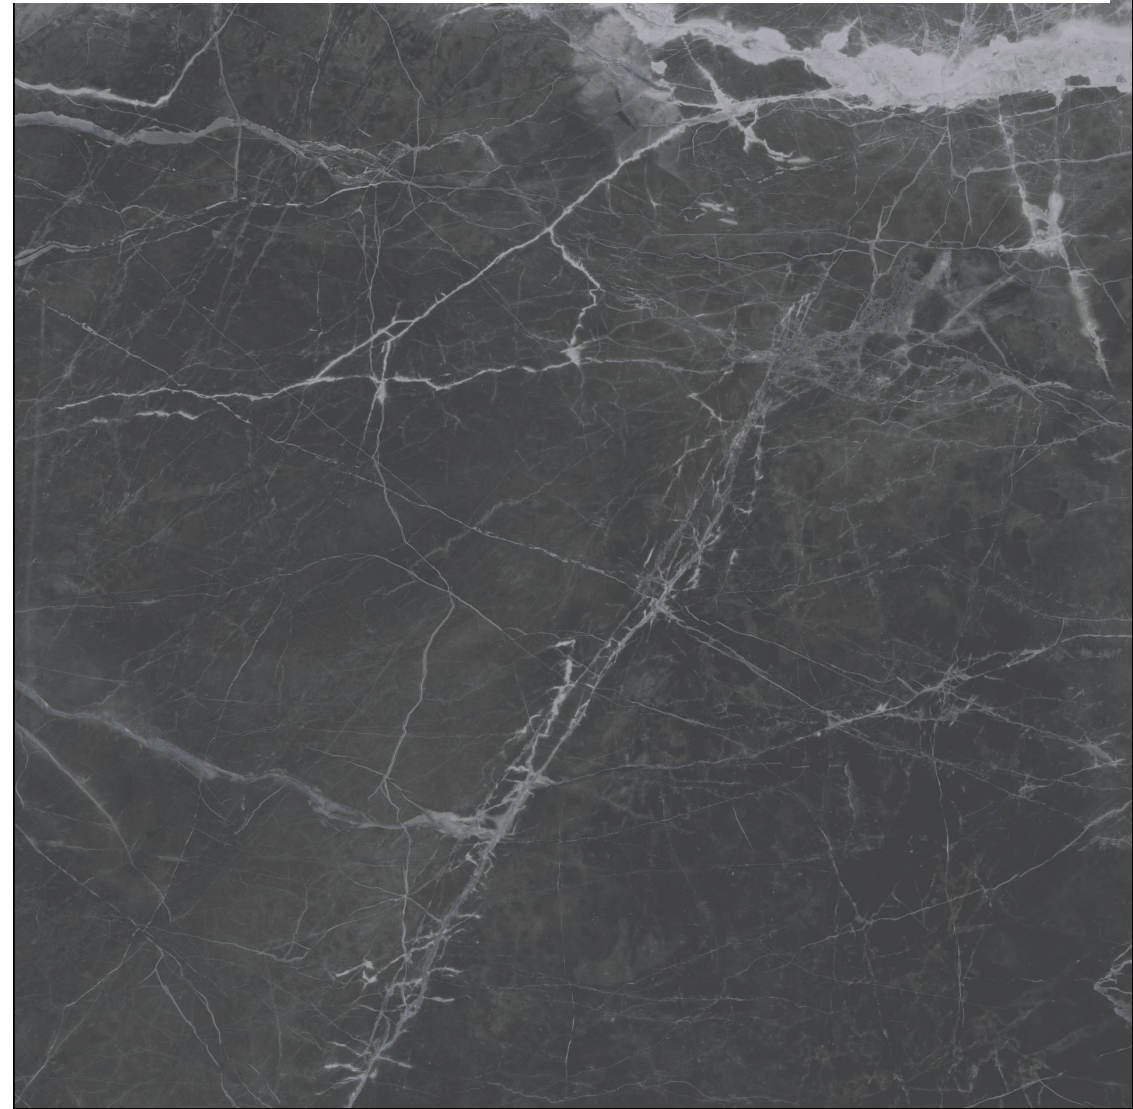

Керамогранит NEW ICE BLACK NPLUS 89.8x89.8 Fanal

Код товара: 2282

Бренд: Fanal