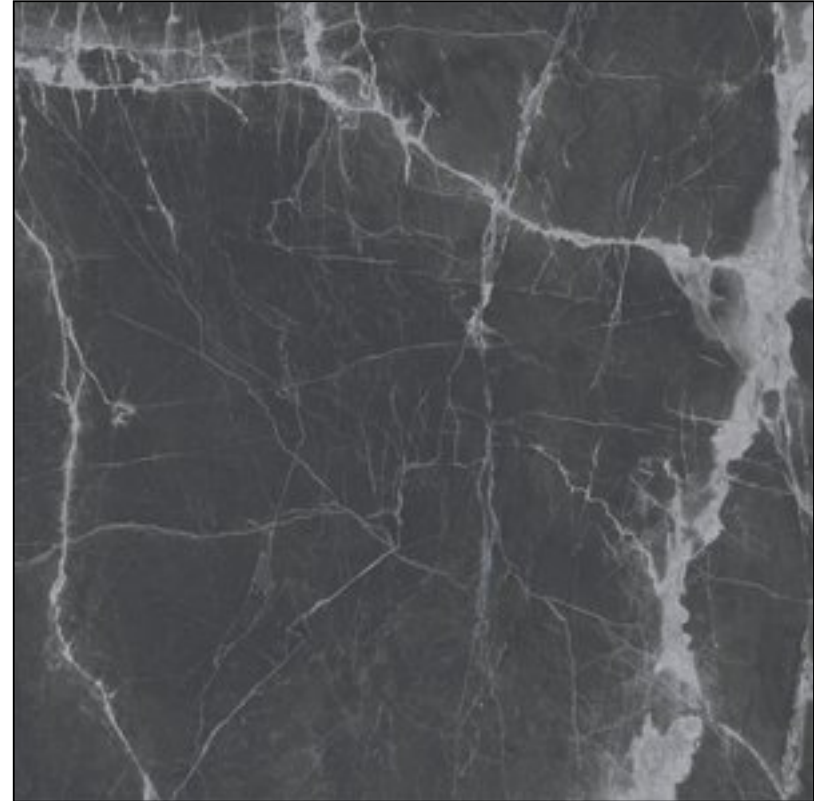

## Керамогранит NEW ICE BLACK 89.8x89.8 Fanal

Код товара: 2281

Бренд: Fanal