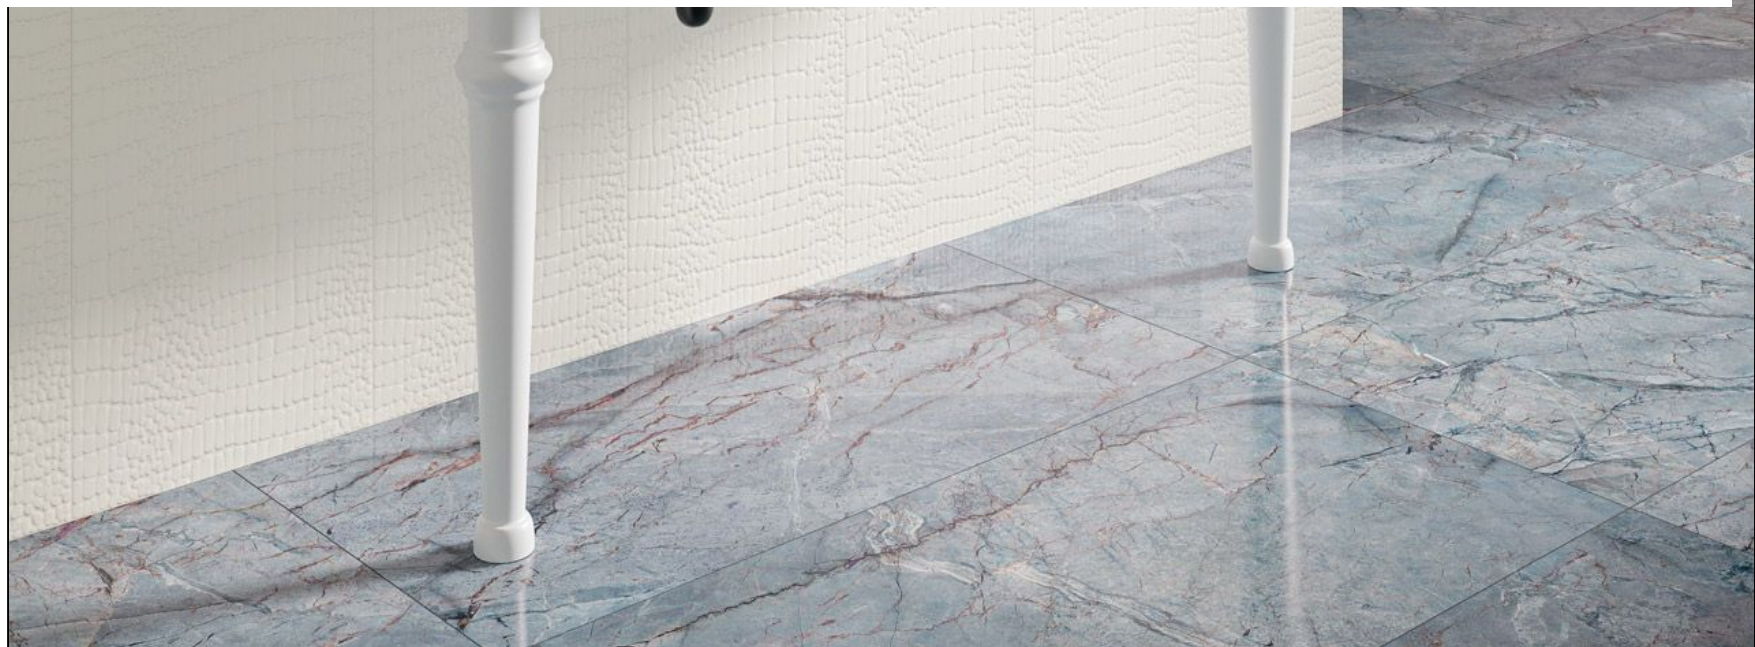

Monet (Paradyz)

Monet (Paradyz)

Monet (Paradyz)

Monet (Paradyz)

Monet (Paradyz)

Керамогранит Paradyz Monet Blue Gres Szkl. Rekt. Poler 60x120

Код товара: 227929

Бренд: Paradyz

Керамогранит Paradyz Monet Blue Gres Szkl Poler Rekt 120x120

Код товара:	273445
Бренд:	Paradyz

Керамогранит Paradyz Monet Blue Gres Szkl Poler Rekt 120x280

Код товара: 273446

Бренд: Paradyz