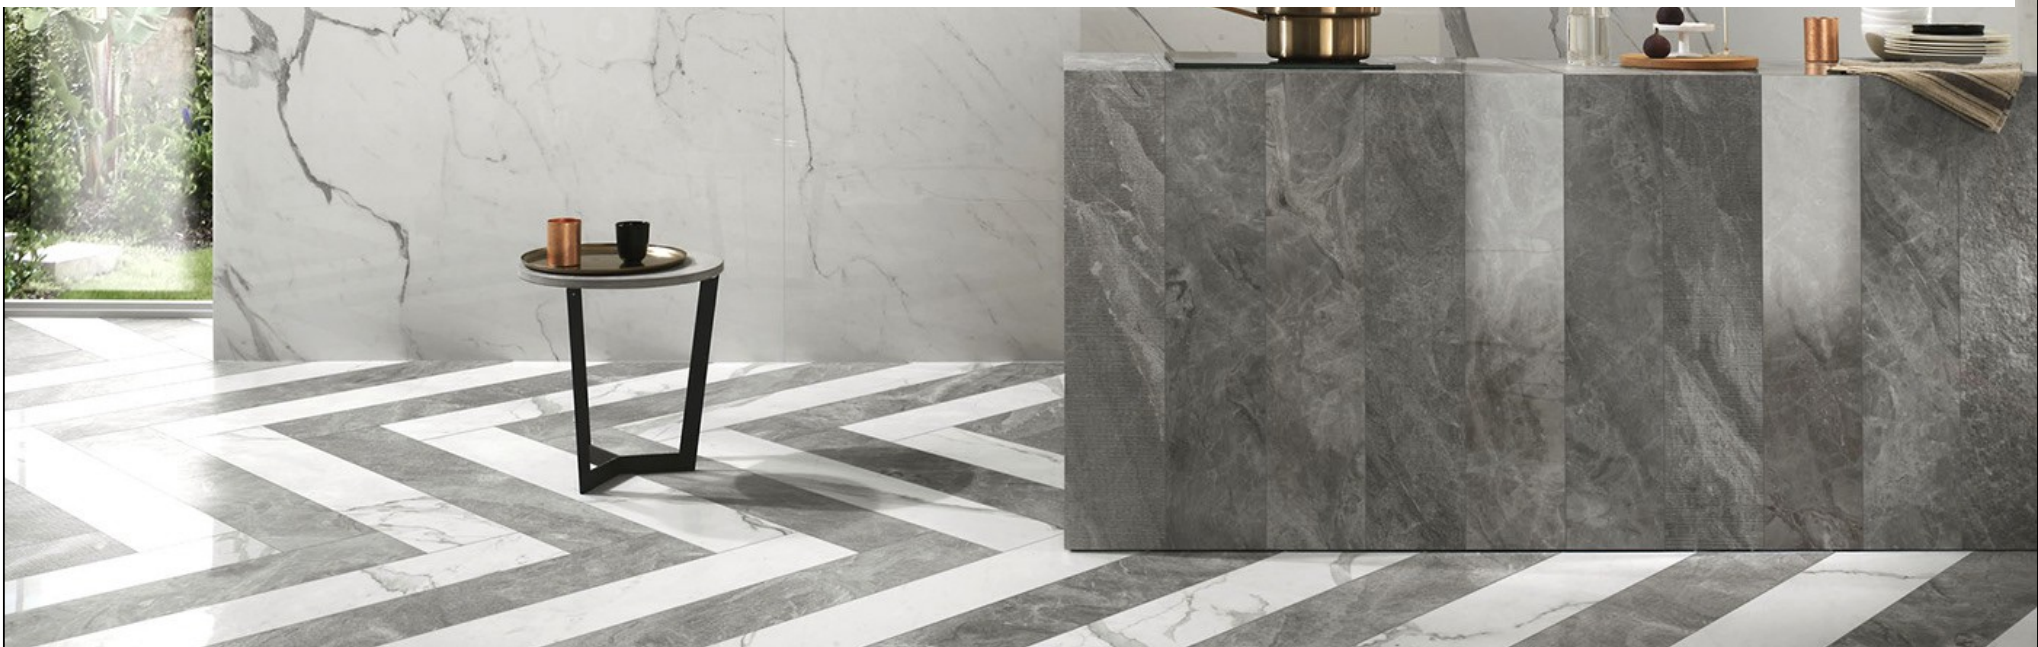

Bering (Laparet)

Bering (Laparet)

Bering (Laparet)

Bering (Laparet)

Плитка Laparet Bering белый 30x60 настенная 18-00-01-3620

Код товара: 229586

Бренд: Laparet

Декор Laparet Bering белый 30x60 18-03-01-3620

Код товара:	254456
Бренд:	Laparet