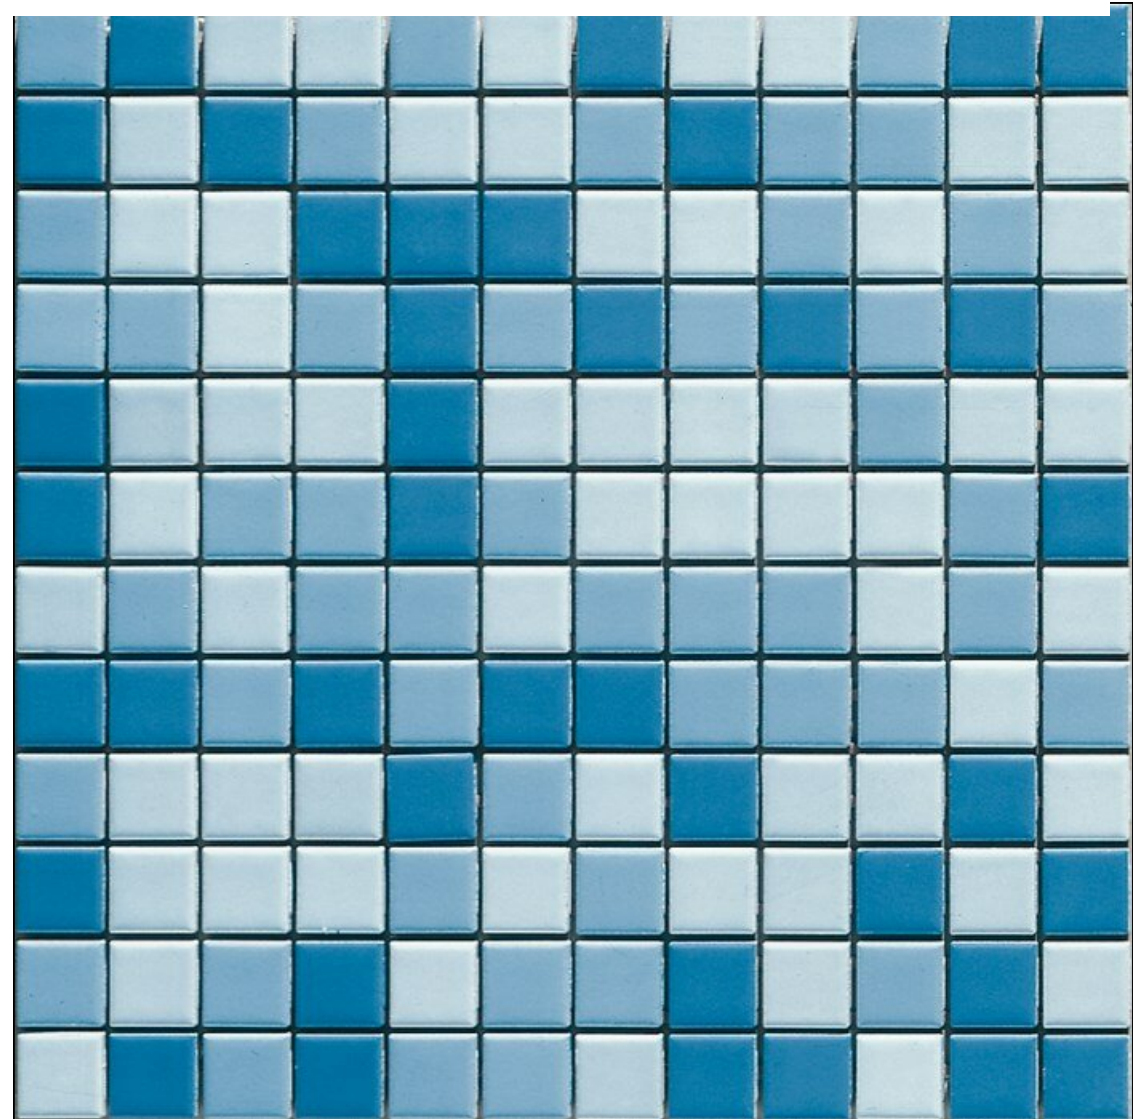

## Mosaici Atlantica (Ce.Si.)

Mosaici Atlantica (Ce.Si.)

Mosaici Atlantica (Ce.Si.)

**Mosaici Atlantica (Ce.Si.)**

## Мозаика Ce.Si. Mosaici Atlantica Shetland Matt 30x30 (2.5x2.5) 5AT025025RE221

Код товара: 229822

Бренд: CE.SI.

## Мозаика Ce.Si. Mosaici Atlantica Svalbard Matt 30x30 (2.5x2.5) 5AT025025RE222

Код товара: 229823

Бренд: CE.SI.