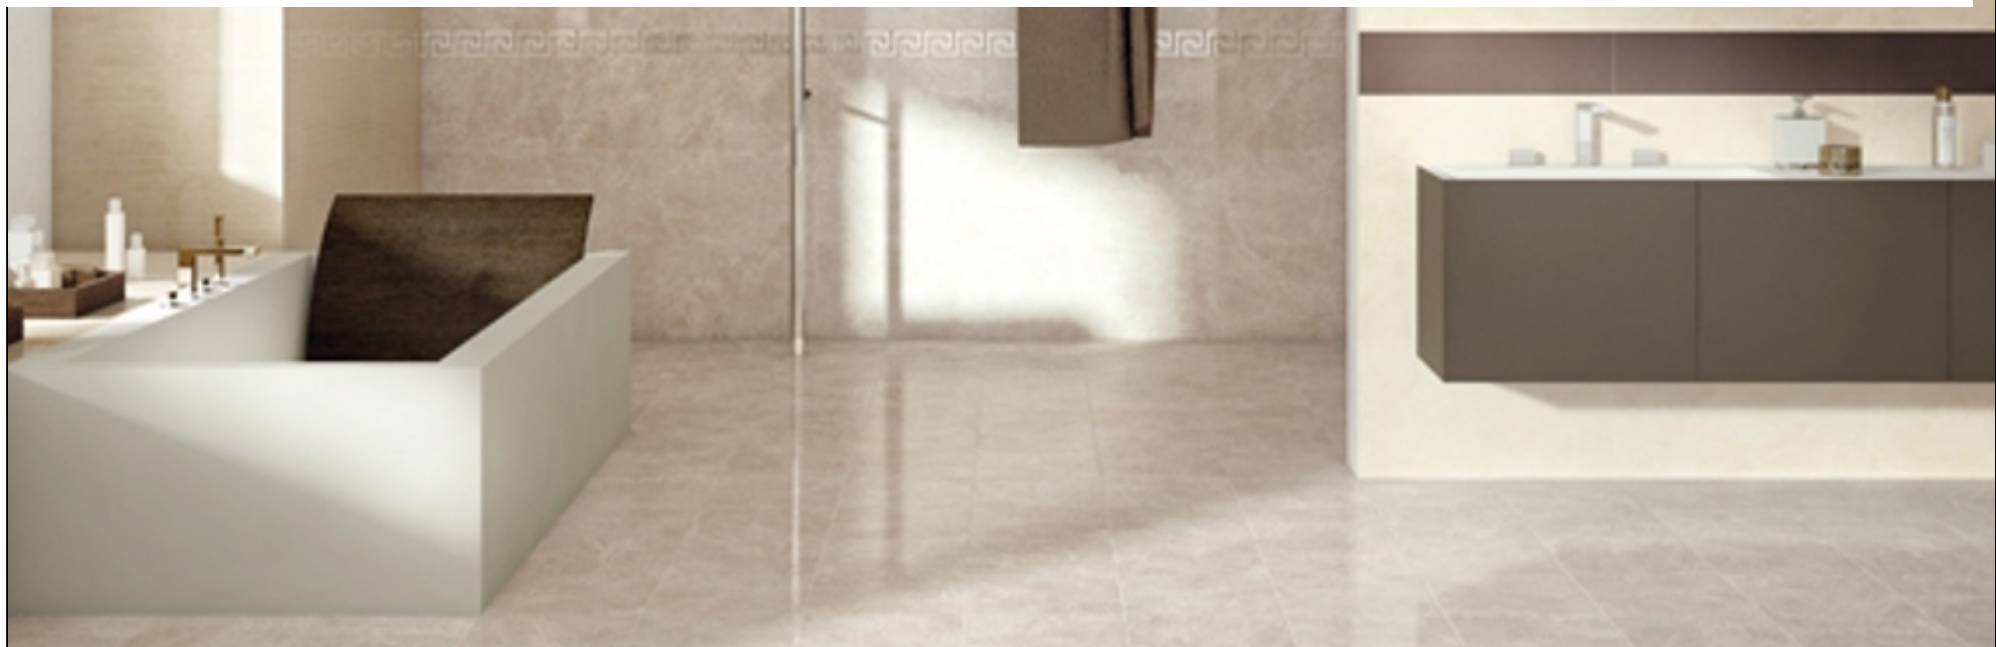

Skyline (Naxos)

Skyline (Naxos)

Skyline (Naxos)

Skyline (Naxos)

Skyline (Naxos)

[Декор Naxos Skyline Fascia King 16x65 62044](#)

Код товара: 229614

Бренд: Naxos